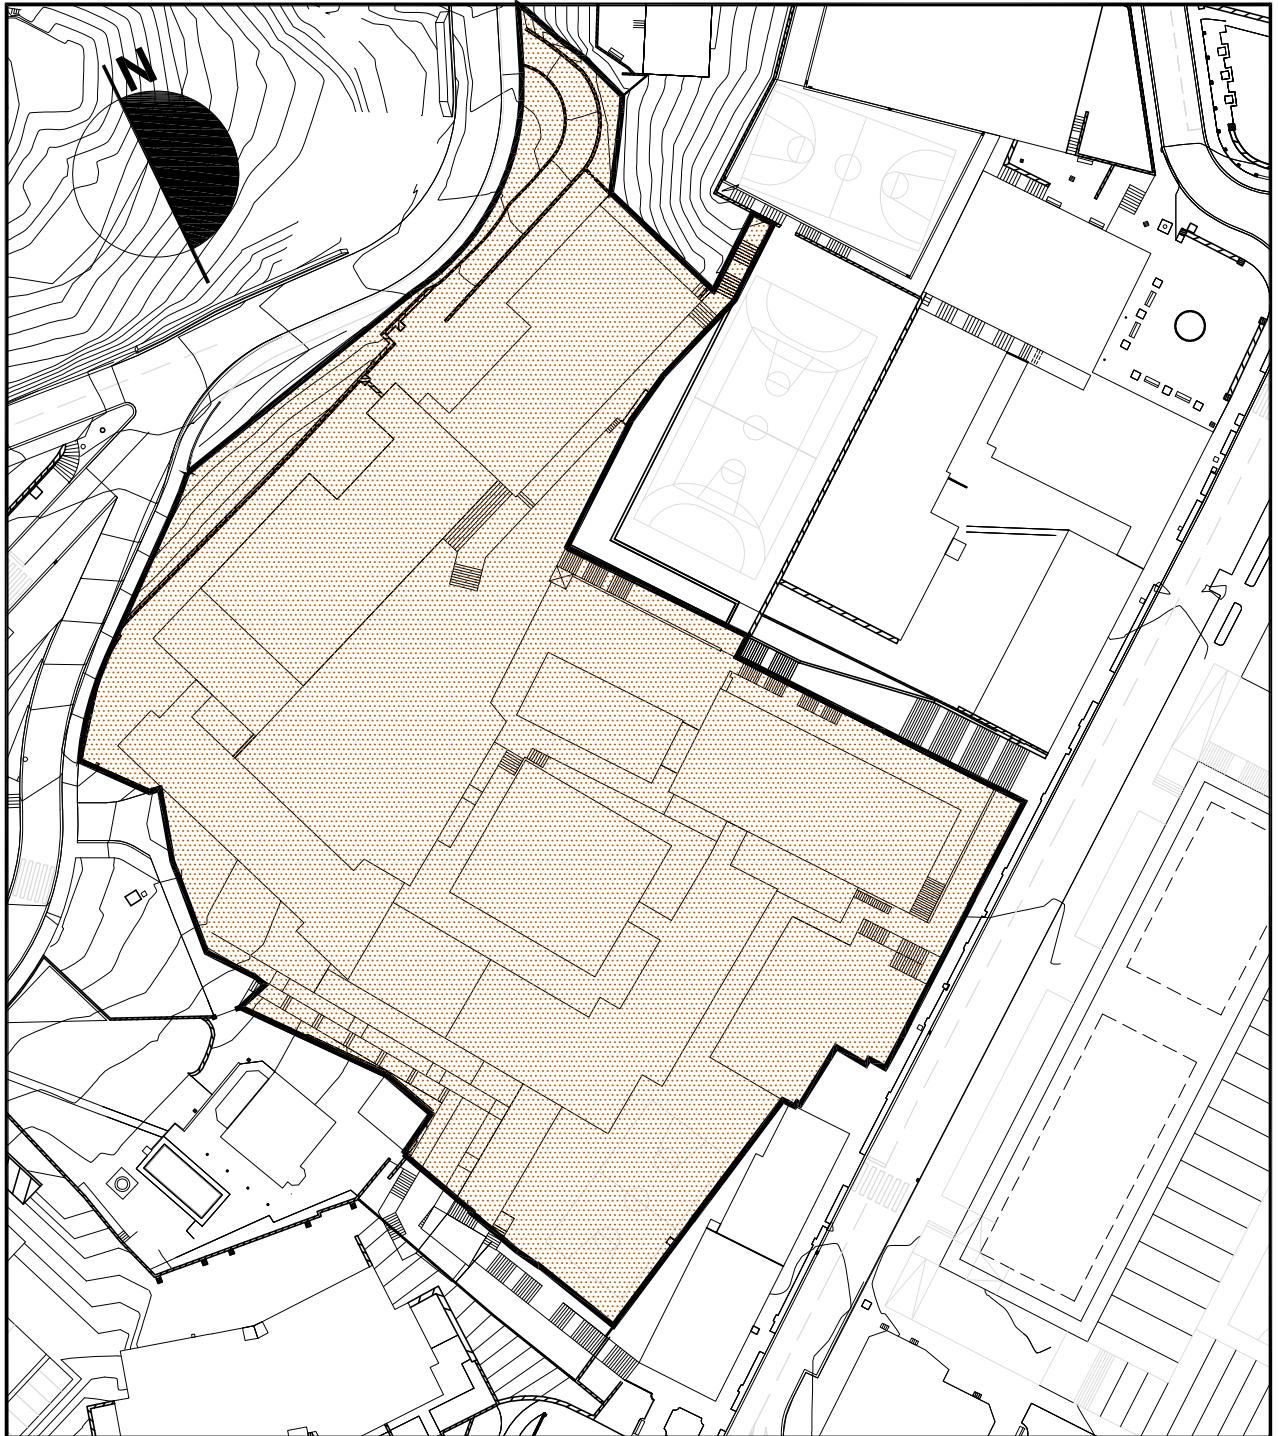

Eskala 1/1000

A.I.E. 2 GAINZURI

Eskala 1/1000

1. EGUNGO EGOERA
Eskala 1/1000

1. ESTADO ACTUAL
Escala 1/1000

Eskala 1/1000

A.I.E. 2 GAINZURI

Eskala 1/1000

1. GAINJARRIA
Eskala 1/1000

1. SUPERPUESTO
Eskala 1/1000

Eskala 1/1000

A.I.E. 2 GAINZURI

Eskala 1/1000

1. KALIFIKAZIO XEHEKATUA
Eskala 1/1000

1. CALIFICACION PORMENORIZADA
Eskala 1/1000

g. EKIPAMENDU KOMUNITATERAKO LURZATIAK (S.O./T.S.)

g. PARCELAS DE EQUIPAMIENTO COMUNITARIO (S.G./S.L.)

Eskala 1/1000

A.I.E. 2 GAINZURI

Escala 1/1000

ACTUACION AISLADA:
JARDUKETA ISOLATUA: A.A.-A.I.E. 2

SUPERFICIE DE LA ACTUACION:
JARDUKETAREN AZALERA: 9.820 M2

EMPLAZAMIENTO Y DELIMITACION
KOKAPENA ETA ZERMUGAPENA

 LIMITE DE LA ACTUACION AISLADA
JARDUKETA ISOLATUAREN MUGA