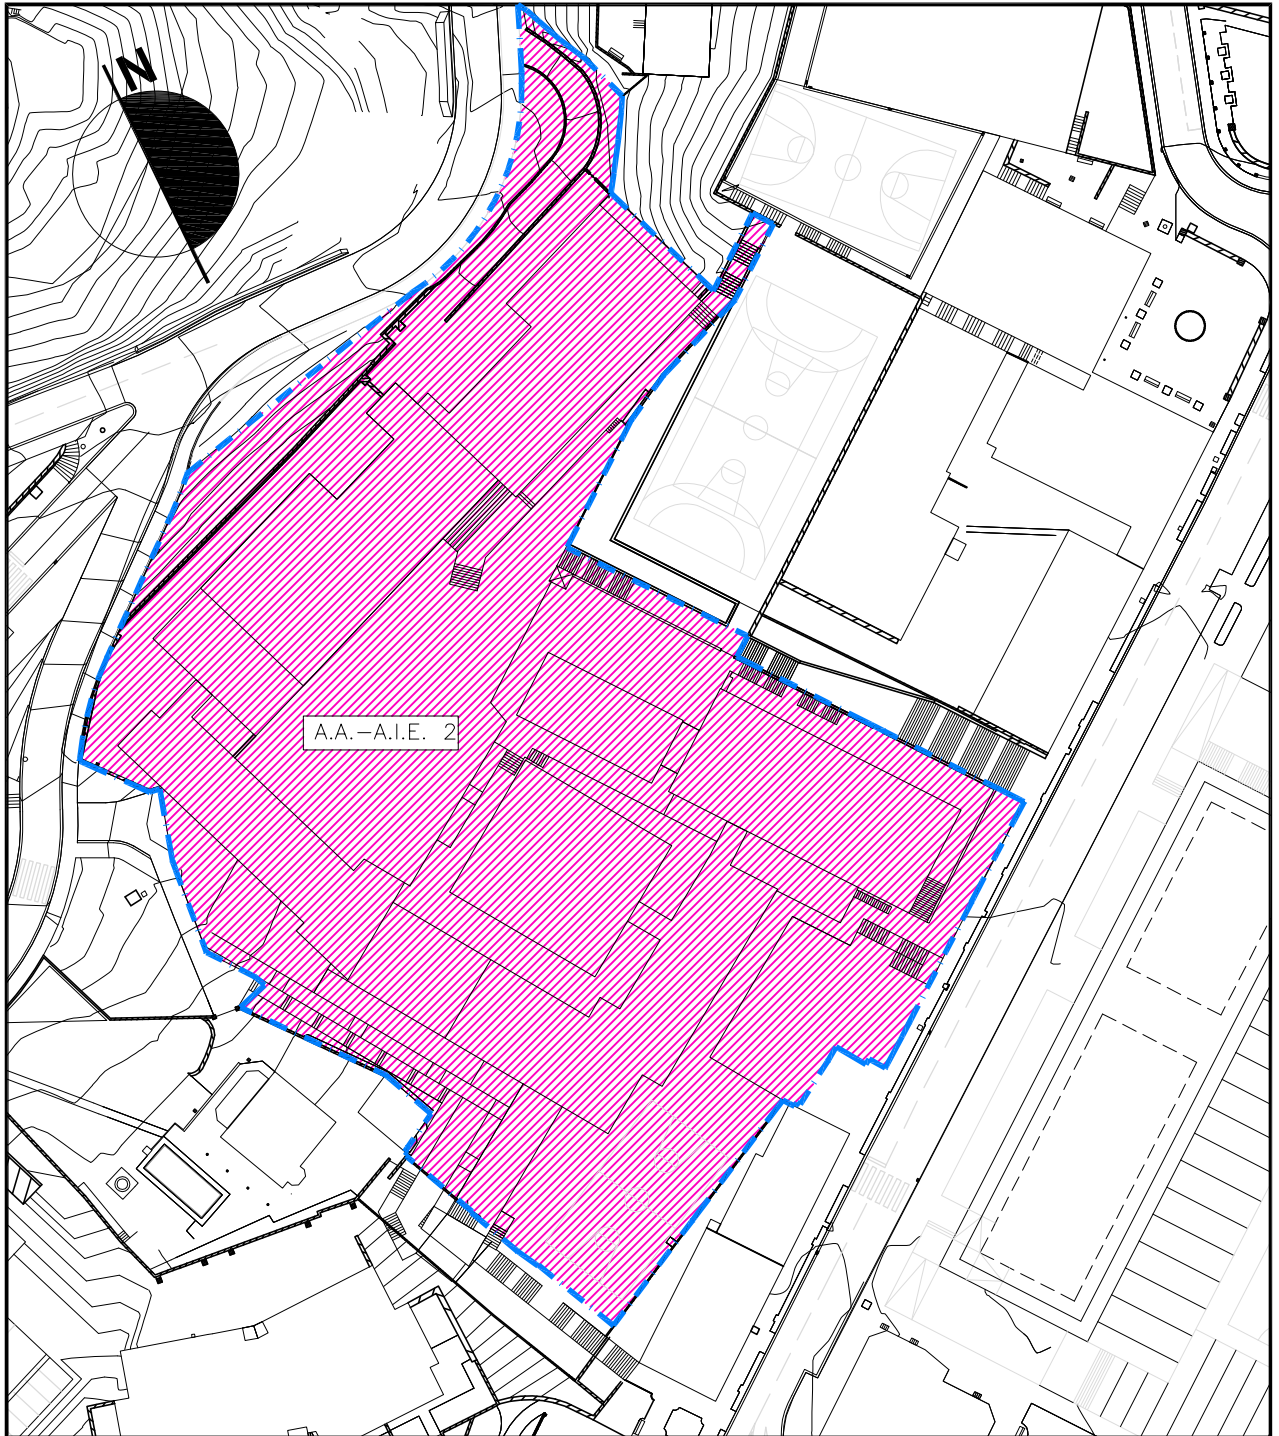

Eskala 1/1000

A.I.E. 2 GAINZURI

Eskala 1/1000

1. EGUNGO EGOERA
Eskala 1/1000

1. ESTADO ACTUAL
Escala 1/1000

Eskala 1/1000

A.I.E. 2 GAINZURI

Eskala 1/1000

1. GAINJARRIA
Eskala 1/1000

1. SUPERPUESTO
Eskala 1/1000

Eskala 1/1000

A.I.E. 2 GAINZURI

Eskala 1/1000

1. KALIFIKAZIO XEHEKATUA
Eskala 1/1000

1. CALIFICACION PORMENORIZADA
Eskala 1/1000

g. EKIPAMENDU KOMUNITATERAKO LURZATIAK (S.O./T.S.)

g. PARCELAS DE EQUIPAMIENTO COMUNITARIO (S.G./S.L.)

Eskala 1/1000

A.I.E. 2 GAINZURI

Escala 1/1000

ACTUACION AISLADA:
JARDUKETA ISOLATUA: A.A.-A.I.E. 2

SUPERFICIE DE LA ACTUACION:
JARDUKETAREN AZALERA: 9.820 M2

EMPLAZAMIENTO Y DELIMITACION
KOKAPENA ETA ZERMUGAPENA

 LIMITE DE LA ACTUACION AISLADA
JARDUKETA ISOLATUAREN MUGA