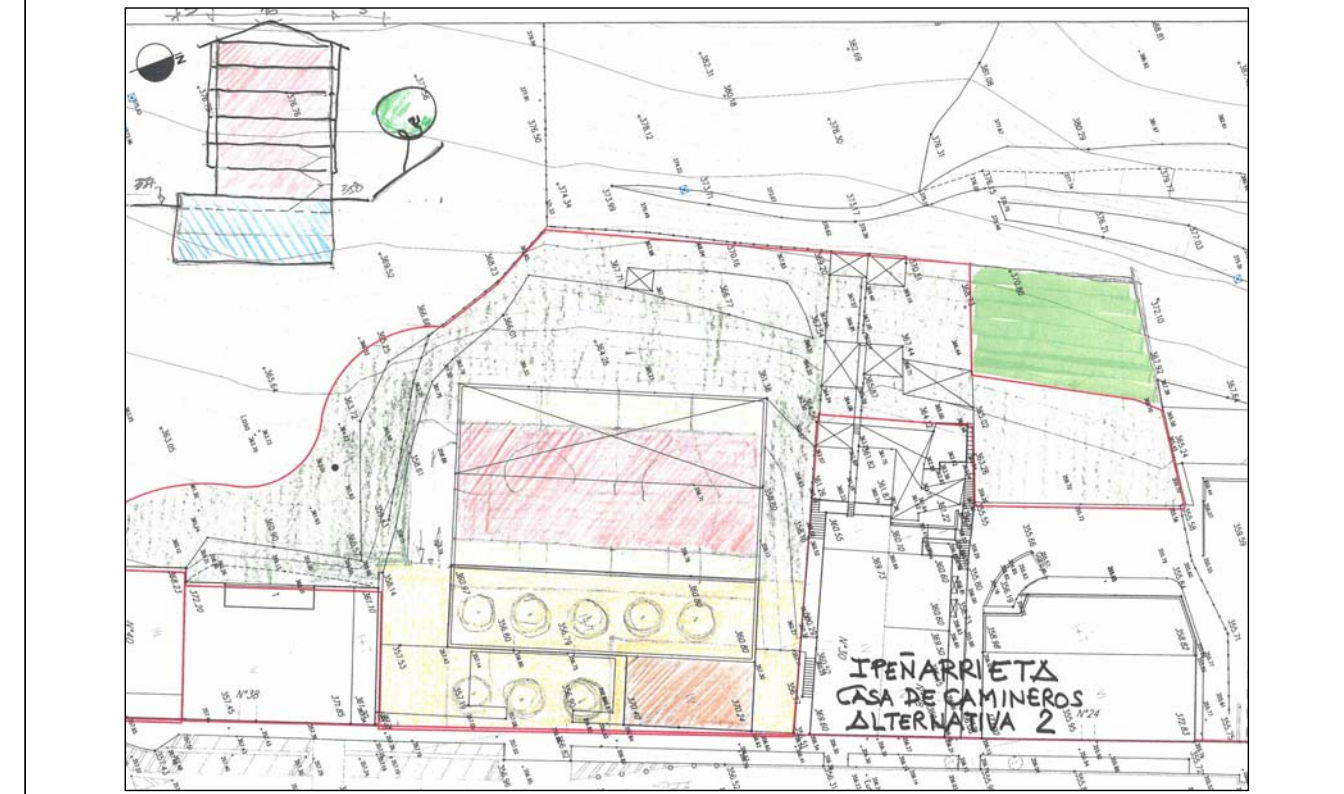

ALTERNATIVAS DE AMBITOS RESIDENCIALES DE REGENERACION URBANA O NUEVO DESARROLLO	ALTERNATIVA 1	ALTERNATIVA 2
1 LABEAGA - RODRIGUEZ	31	31
2 LABEAGA - URZELAI	0	18
3 BARRENKALE	3	3
4 ELGEA	27	27
5 GURUTZE AUZOA	101	101
6 ALTAMIRA - SANTA BARBARA	51	51
7 GAINZURI - CONVENTO	34	60
8 GAINZABAL	76	76
9 PAGOETAKO TXALETAK	0	6
10 IPEÑARRIETA 28 Y 30	-	20
11 IPEÑARRIETA - CASA DE CAMINEROS	20	34
CASCO HISTORICO: PLAN ESPECIAL DE REHABILITACION	--	--
APARICIO, MUNDO MEJOR, SANTA BARBARA: AREAS DEGRADADAS PROPUESTAS	--	--

GAINZURI-CONVENTO ALTERNATIVA 2 ESCALA 1:1.000

GAINZURI-CONVENTO ALTERNATIVA 3 ESCALA 1:1.000

IPEÑARRIETA - CASA DE CAMINEROS ALTERNATIVA 2 ESCALA 1:1.000

AURRERAPENA AVANCE
 HIRI ANTOLAMENDUKO PLAN OROKORRA PLAN GENERAL DE ORDENACION URBANA
 URRETXU URRETXU
 2018ko APIRILA ABRIL 2018

II. ANTOLAMENDUKO AUKERAK II. ALTERNATIVAS DE ORDENACION
 II.4 PLANO A PLANO II.4
EGOITZA EREMUEJEN ORDENAZIO AUKERAK ALTERNATIVAS DE ORDENACION RESIDENCIAL
 1:5.000 ESKALA ESCALA 1:5.000

IDAZLE TALDEA: SANTIAGO PEÑALBA GARMENDIA, Arquitecto. MANU ARRUIBARRENA FLOREZ, Arquitecto. MIKEL IRIONDO ITURRIOZ, Abogado. CARMEN SEGUROLA LAZARO, Geografa.
 REDACTORES: [Signatures]
 SUSTATZAILA: [Logo]
 PROMOTOR: AYUNTAMIENTO DE URRETXU-URRETXUKO UDALA