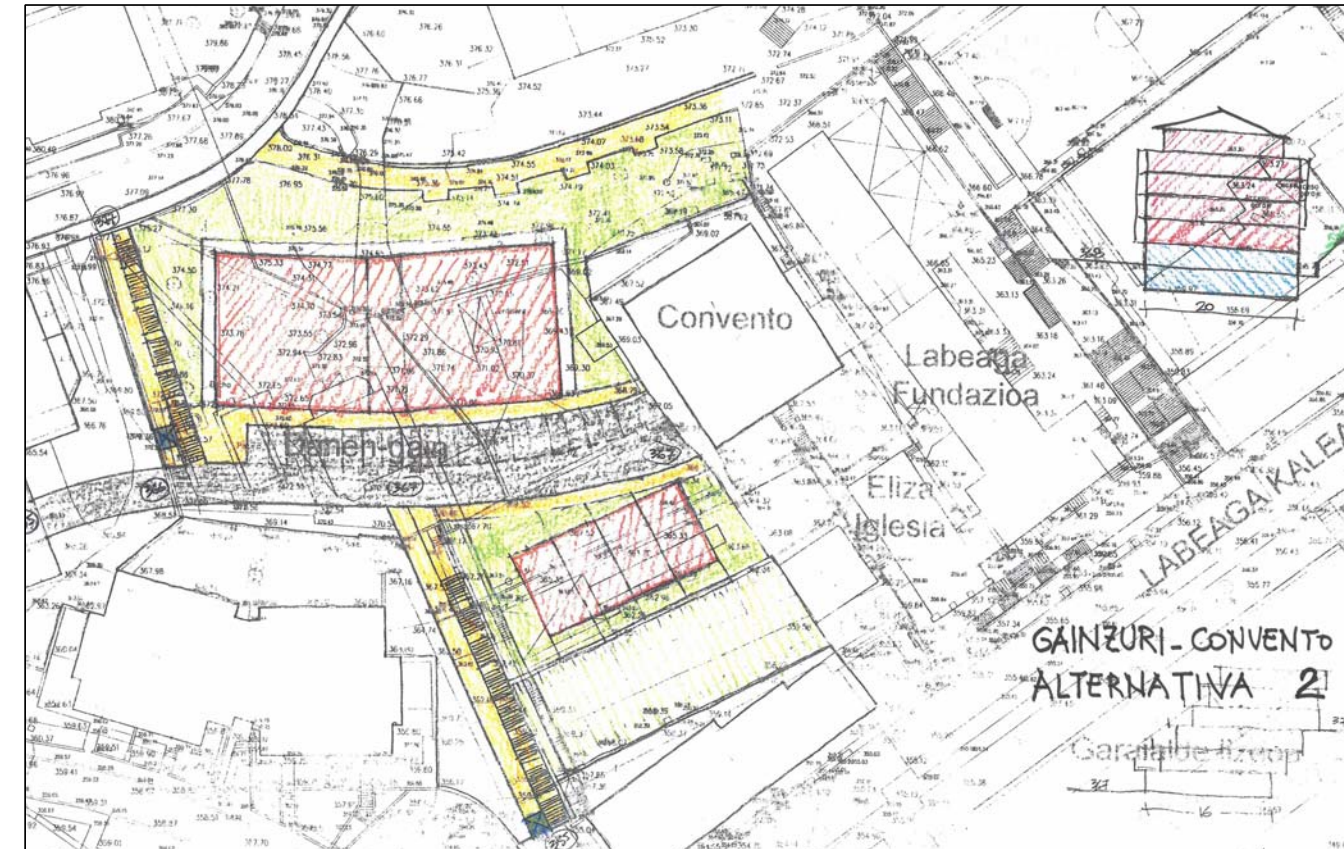

ALTERNATIVAS DE AMBITOS RESIDENCIALES DE REGENERACION URBANA O NUEVO DESARROLLO	ALTERNATIVA 1	ALTERNATIVA 2
1 LABEAGA - RODRIGUEZ	31	31
2 LABEAGA - URZELAI	0	18
3 BARRENKALE	3	3
4 ELGEA	27	27
5 GURUTZE AUZOA	101	101
6 ALTAMIRA - SANTA BARBARA	51	51
7 GAINZURI - CONVENTO	34	60
8 GAINZABAL	76	76
9 PAGOETAKO TXALETAK	0	6
10 IPEÑARRIETA 28 Y 30	-	20
11 IPEÑARRIETA - CASA DE CAMINEROS	20	34
CASCO HISTORICO: PLAN ESPECIAL DE REHABILITACION	--	--
APARICIO, MUNDO MEJOR, SANTA BARBARA: AREAS DEGRADADAS PROPUESTAS	--	--

GAINZURI-CONVENTO ALTERNATIVA 2 ESCALA 1:1.000

GAINZURI-CONVENTO ALTERNATIVA 3 ESCALA 1:1.000

IPEÑARRIETA - CASA DE CAMINEROS ALTERNATIVA 2 ESCALA 1:1.000

AURRERAPENA AVANCE
 HIRI ANTOLAMENDUKO PLAN OROKORRA PLAN GENERAL DE ORDENACION URBANA
 URRETXU URRETXU
 2018ko APIRILA ABRIL 2018

II. ANTOLAMENDUKO AUKERAK II. ALTERNATIVAS DE ORDENACION
 II.4 PLANO A PLANO II.4
EGOITZA EREMUEJEN ORDENAZIO AUKERAK ALTERNATIVAS DE ORDENACION RESIDENCIAL
 1:5.000 ESKALA ESCALA 1:5.000

IDAZLE TALDEA: SANTIAGO PEÑALBA GARMENDIA, Arquitecto. MANU ARRUIBARRENA FLOREZ, Arquitecto. MIKEL IRIONDO ITURRIOZ, Abogado. CARMEN SEGUROLA LAZARO, Geografa.
 REDACTORES: [Signatures]
 SUSTATZAILA: [Logo]
 PROMOTOR: AYUNTAMIENTO DE URRETXU-URRETXUKO UDALA