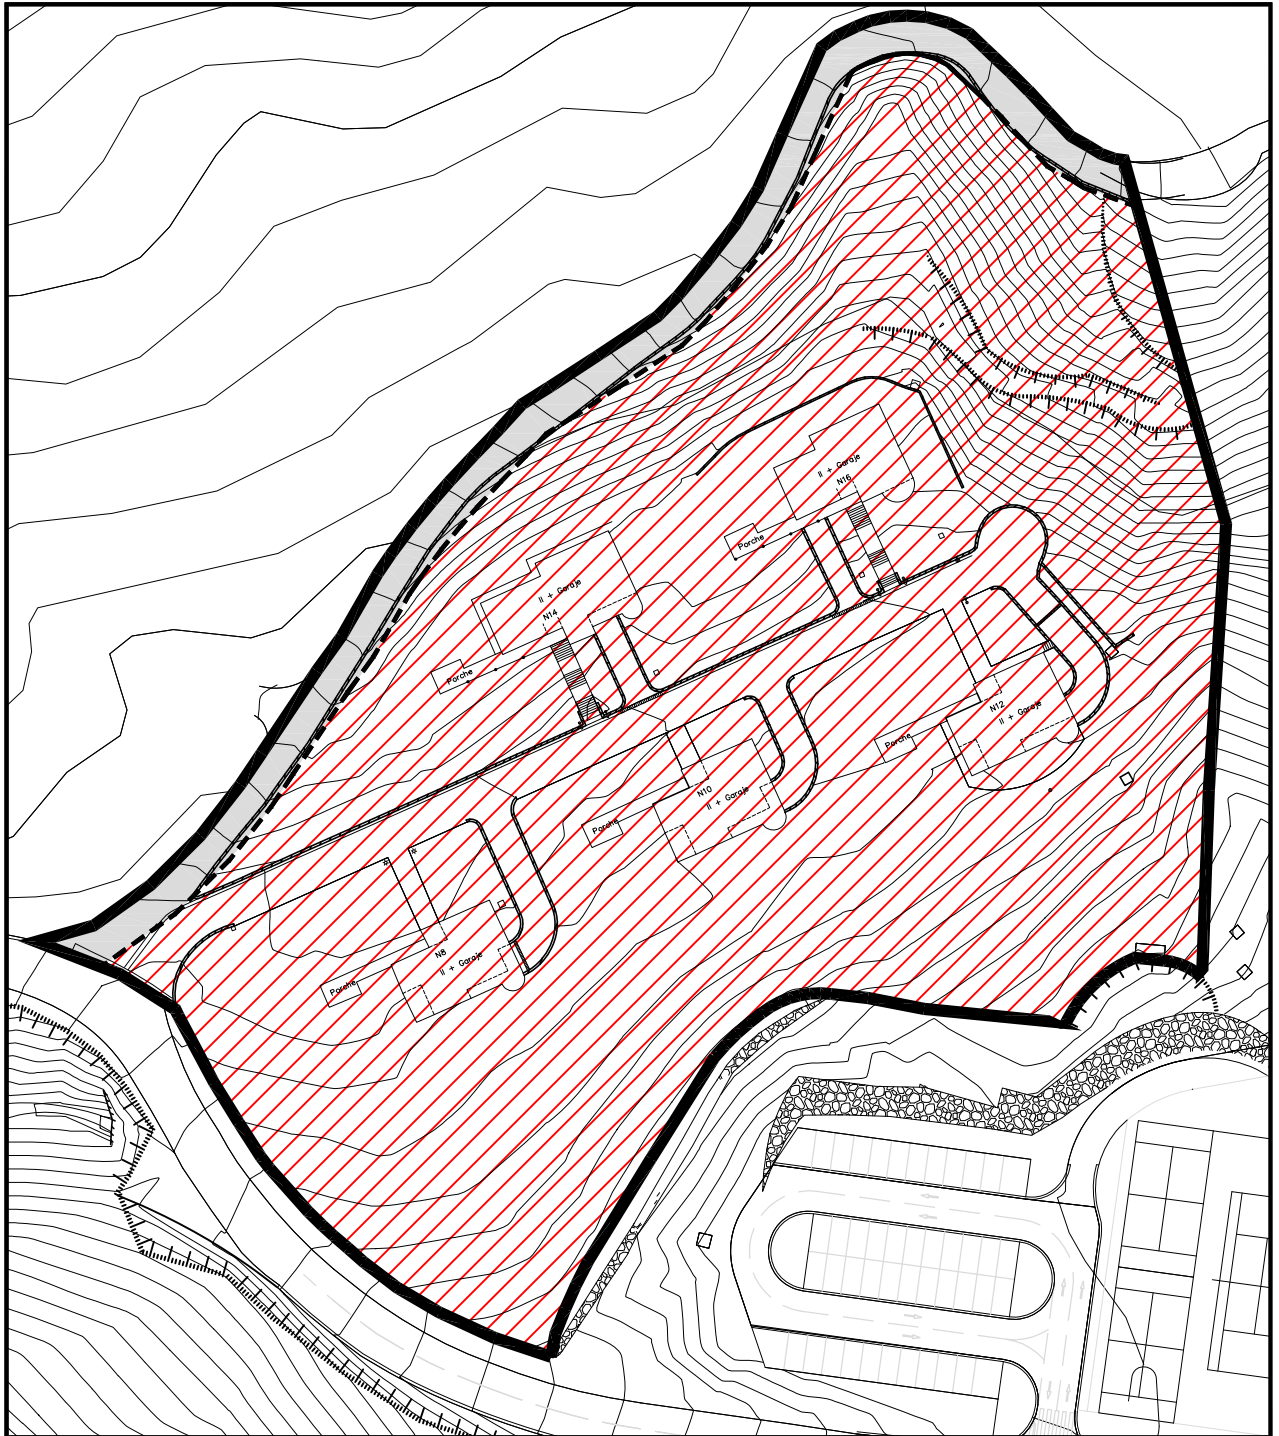

A.I.R. 15 ZULUETA

1. EGUNGO EGOERA
Eskala 1/1000

1. ESTADO ACTUAL
Escala 1/1000

A.I.R. 15 ZULUETA

1. GAINJARRIA
Eskala 1/1000

1. SUPERPUESTO
Eskala 1/1000

A.I.R. 15 ZULUETA

1. KALIFIKAZIO XEHEKATUA
Eskala 1/1000

1. CALIFICACION PORMENORIZADA
Escala 1/1000

a. EGOITZA ERABILERAKO LURZATIAK

Lehendiko bizitegi egoitza lurzatiak

a.1. 

e. KOMUNIKABIDEEN SISTEMA (S.O./T.S.)

Bide sareak (S.O./ T.S)

e.1.

Hiri bide nagusiak (S.O.) e.1.2.

ACTUACION AISLADA:
JARDUKETA ISOLATUA: A.A.-A.I.R. 15

SUPERFICIE DE LA ACTUACION:
JARDUKETAREN AZALERA: 14.309 M2

EMPLAZAMIENTO Y DELIMITACION
KOKAPENA ETA ZERMUGAPENA

 LIMITE DE LA ACTUACION AISLADA
JARDUKETA ISOLATUAREN LIMITEA