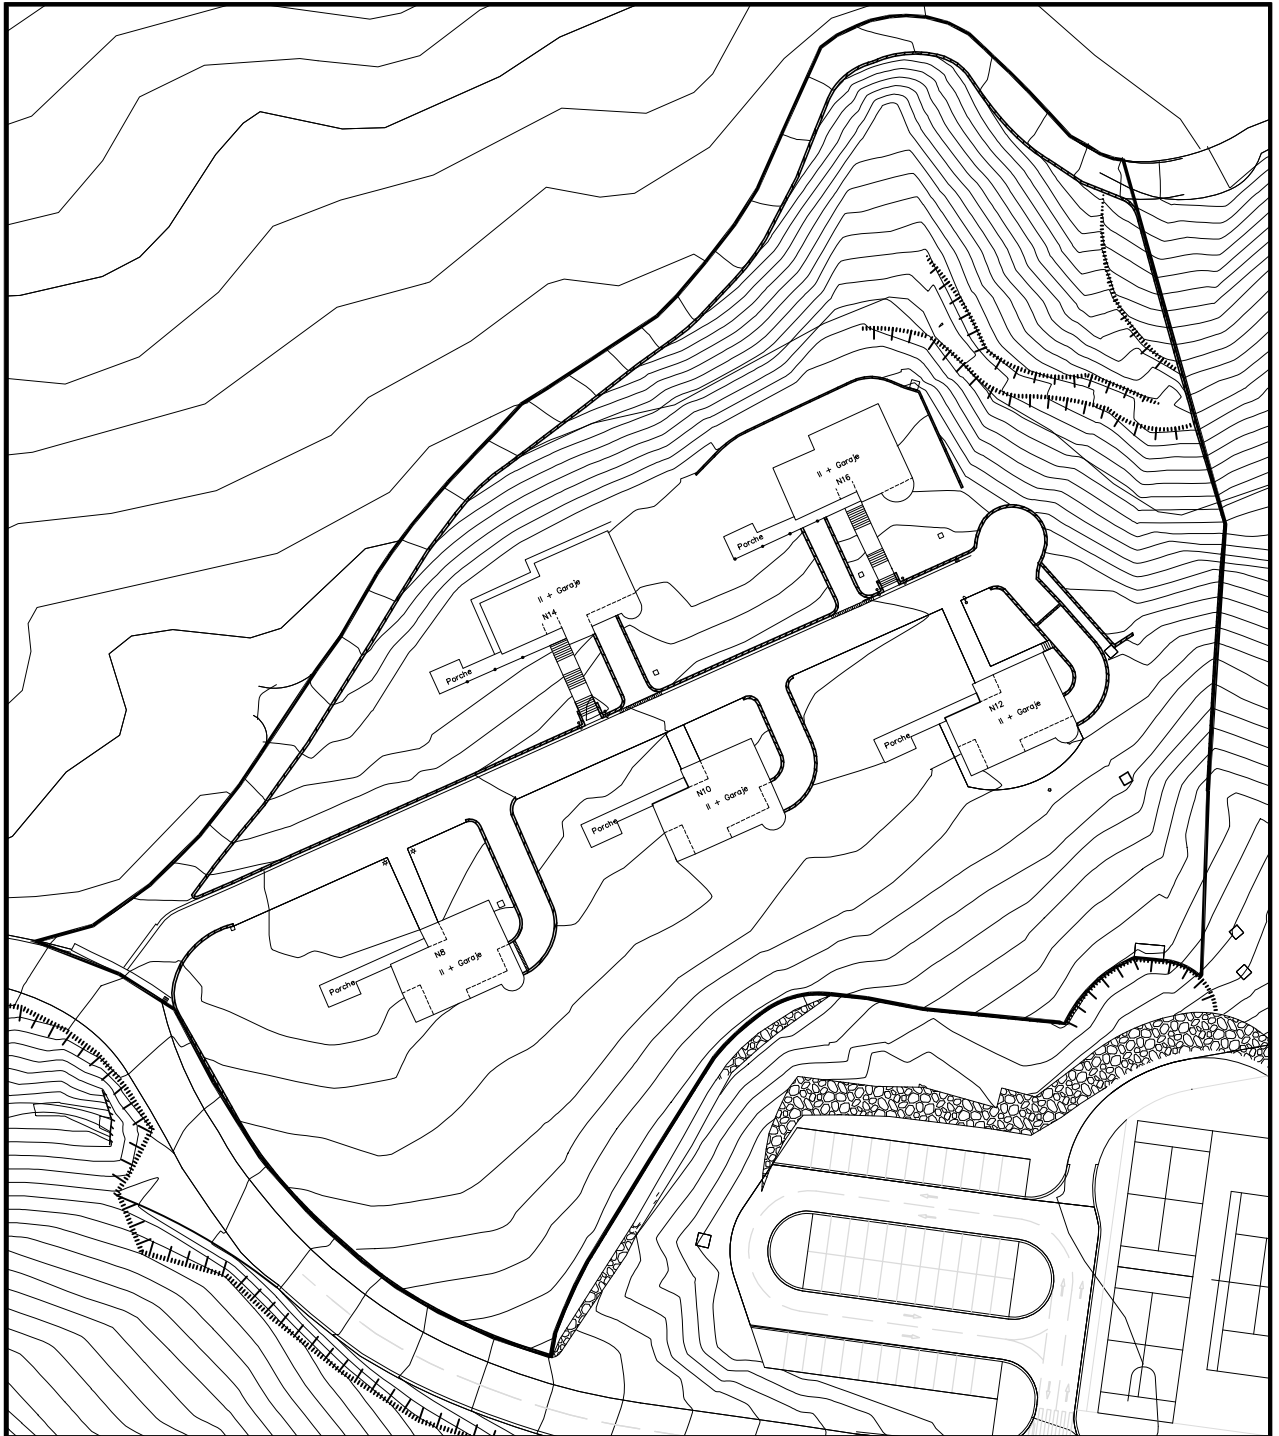

A.I.R. 15 ZULUETA

1. EGUNGO EGOERA
Eskala 1/1000

1. ESTADO ACTUAL
Escala 1/1000

A.I.R. 15 ZULUETA

1. GAINJARRIA
Eskala 1/1000

1. SUPERPUESTO
Eskala 1/1000

A.I.R. 15 ZULUETA

1. KALIFIKAZIO XEHEKATUA
Eskala 1/1000

1. CALIFICACION PORMENORIZADA
Escala 1/1000

a. EGOITZA ERABILERAKO LURZATIAK

Lehendiko bizitegi egoitza lurzatiak

a.1. 

e. KOMUNIKABIDEEN SISTEMA (S.O./T.S.)

Bide sareak (S.O./ T.S)

e.1.

Hiri bide nagusiak (S.O.) e.1.2.

ACTUACION AISLADA:
JARDUKETA ISOLATUA: A.A.-A.I.R. 15

SUPERFICIE DE LA ACTUACION:
JARDUKETAREN AZALERA: 14.309 M2

EMPLAZAMIENTO Y DELIMITACION
KOKAPENA ETA ZERMUGAPENA

 LIMITE DE LA ACTUACION AISLADA
JARDUKETA ISOLATUAREN LIMITEA