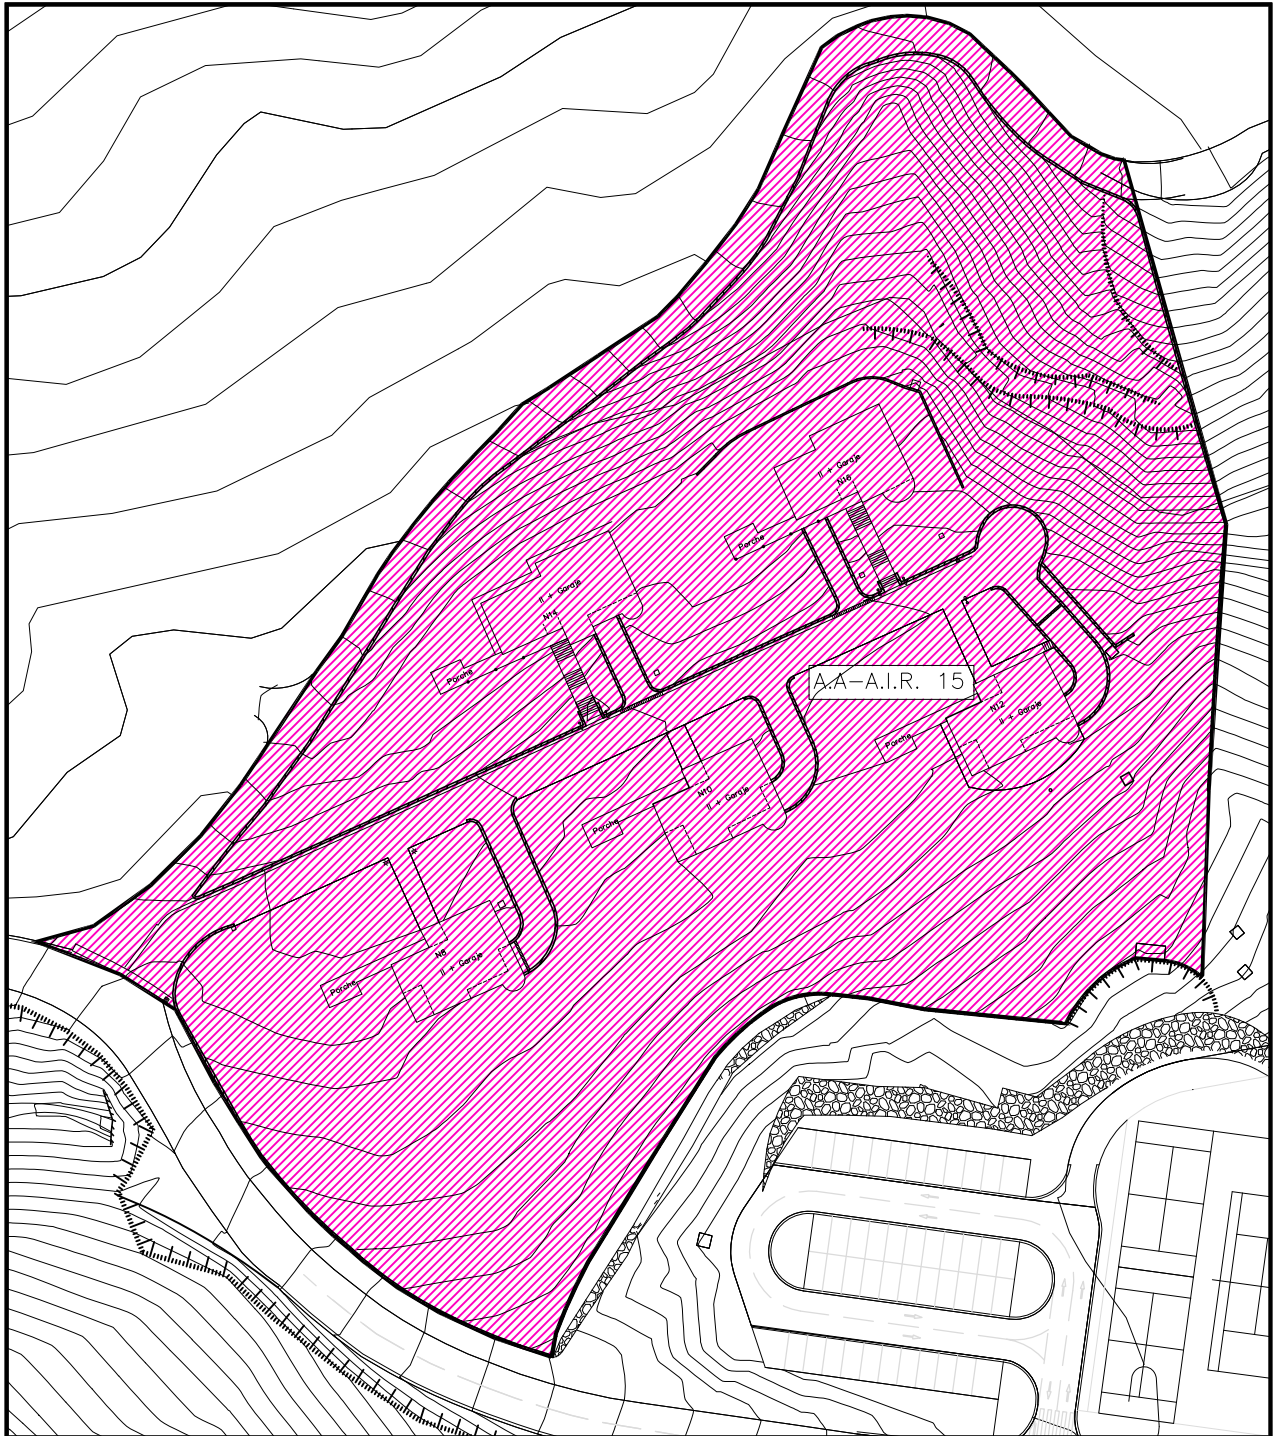

a. PARCELAS DE USO RESIDENCIAL

a.1. Parcelas de asentamientos residenciales antiguos

e. SISTEMA DE COMUNICACIONES (S.G./S.L.)

e.1. Redes viarias (S.G./S.L)

e.1.2. Vías urbanas principales (S.G.)

A.I.R. 15 ZULUETA

ACTUACION AISLADA:
JARDUKETA ISOLATUA: A.A.-A.I.R. 15

SUPERFICIE DE LA ACTUACION:
JARDUKETAREN AZALERA: 14.309 M2

EMPLAZAMIENTO Y DELIMITACION
KOKAPENA ETA ZERMUGAPENA

 LIMITE DE LA ACTUACION AISLADA
JARDUKETA ISOLATUAREN LIMITEA