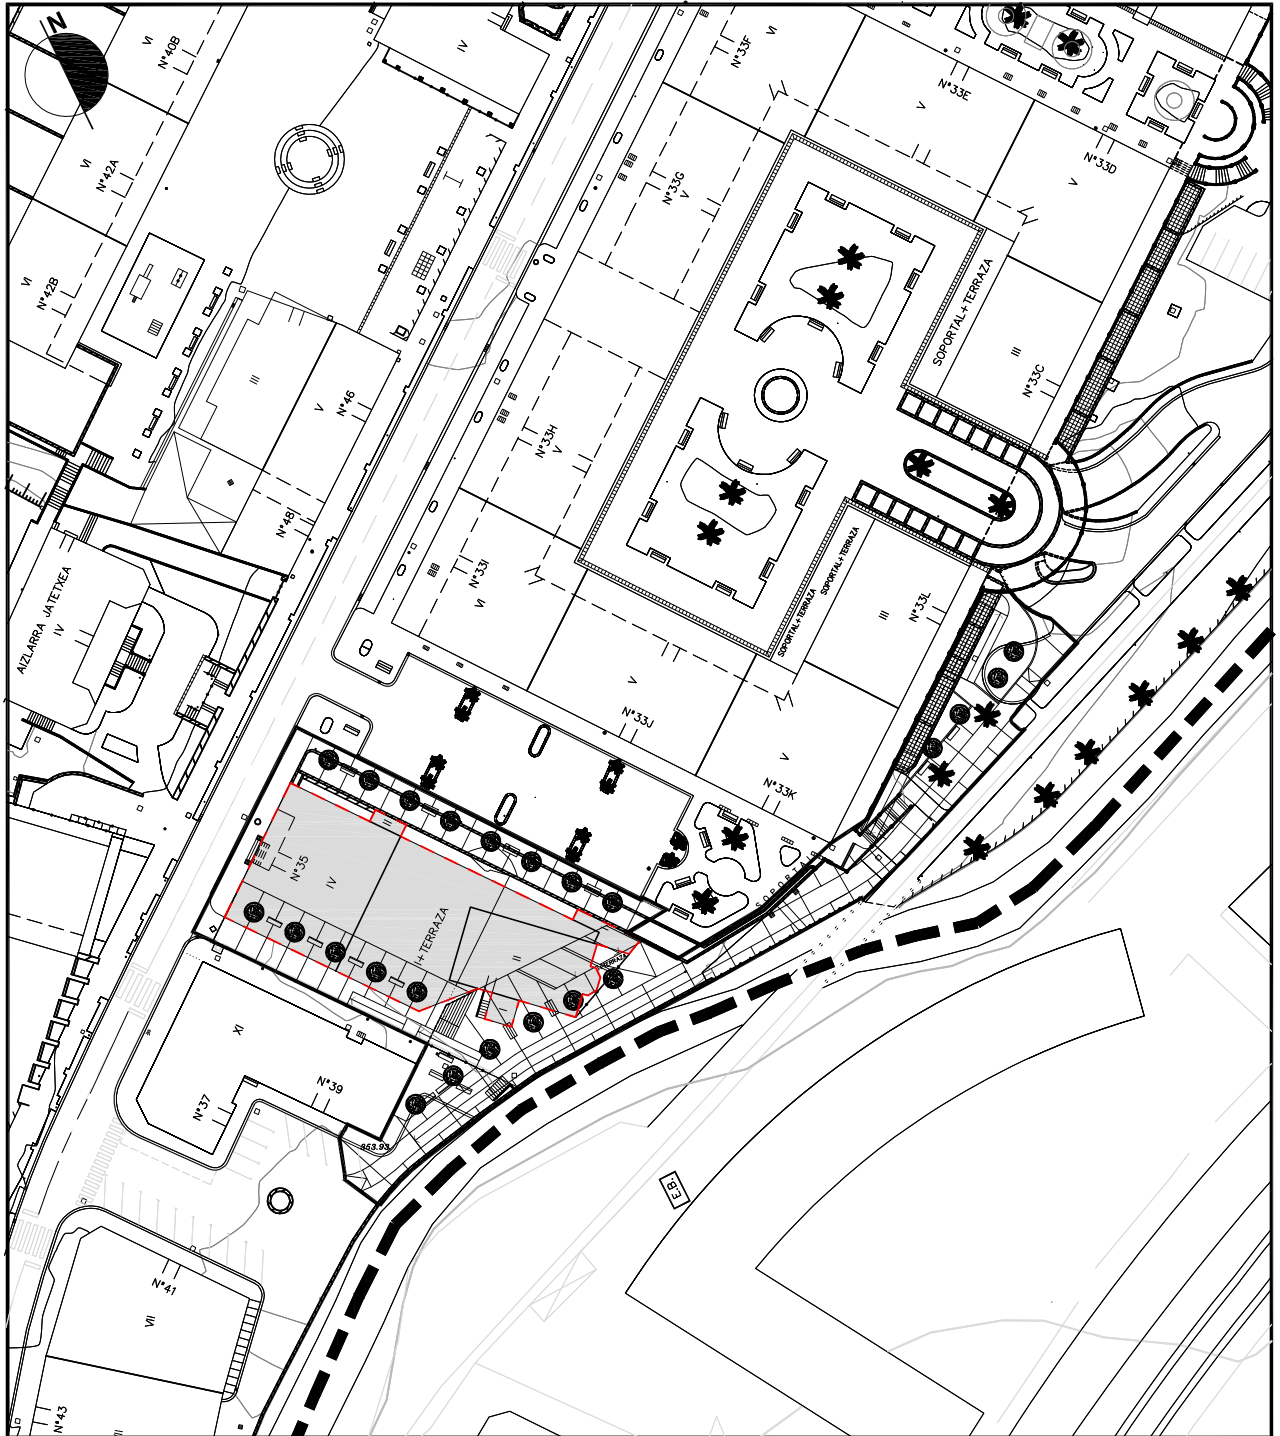

Eskala 1/1000

A.I.R.14 LABEAGA 51 / RODRIGUEZ ETXEA

Escala 1/1000

1. EGUNGO EGOERA
Eskala 1/1000

1. ESTADO ACTUAL
Escala 1/1000

LURZORUA POLUITU DITZAKETEN JARDUEREN
KOKALEKUAK

EMPLAZAMIENTO CON ACTIVIDADES
POTENCIALMENTE CONATAMINANTES DEL SUELO

Eskala 1/1000

A.I.R.14 LABEAGA 51 / RODRIGUEZ ETXEA

Escala 1/1000

1. GAINJARRIA
Eskala 1/1000

1. SUPERPUESTO
Escala 1/1000

 EDIFICIO DISCONFORME CON EL PLANEAMIENTO URBANÍSTICO
HIRIGINTZA PLANGINTZAREN KONTRAKO ERAIKINA

ACTUACION DOTACIONAL:
ZUZKIDURA JARDUKETA: A.D.-A.I.R. 14

SUPERFICIE DE LA ACTUACION:
JARDUKETAREN AZALERA: 1.325 M2

EMPLAZAMIENTO Y DELIMITACION
KOKAPENA ETA ZERMUGAPENA

 LIMITE DE LA ACTUACION DOTACIONAL
ZUZKIDURA JARDUKETAREN MUGA