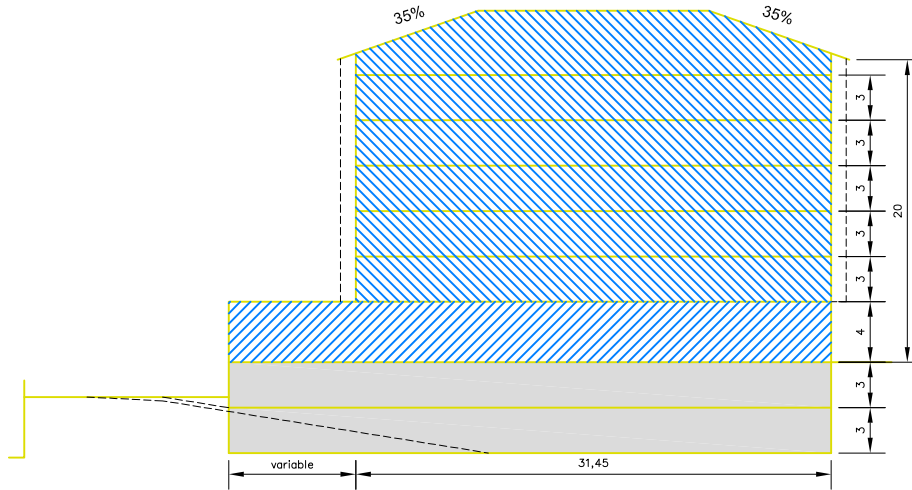

ACTUACION DOTACIONAL:
ZUZKIDURA JARDUKETA: A.D.-A.I.R. 14

SUPERFICIE DE LA ACTUACION:
JARDUKETAREN AZALERA: 1.325 M2

EMPLAZAMIENTO Y DELIMITACION
KOKAPENA ETA ZERMUGAPENA

 LIMITE DE LA ACTUACION DOTACIONAL
ZUZKIDURA JARDUKETAREN MUGA

Eskala 1/1000

A.I.R.14 LABEAGA 51 / RODRIGUEZ ETXEA

Eskala 1/1000

ACTUACION DOTACIONAL:
ZUZKIDURA JARDUKETA: A.D.-A.I.R. 14

SUPERFICIE DE LA ACTUACION:
JARDUKETAREN AZALERA: 1.325 M2

DOMINIO Y USO DEL SUELO
LURZORUAREN JABETZA ETA ERABILERA

-  LIMITE DE LA ACTUACION DOTACIONAL
ZUZKIDURA JARDUKETAREN MUGA
-  DOMINIO Y USO PRIVADO
JABETZA ETA ERABILERA PRIBATUA
-  DOMINIO Y USO PRIVADO (ACCESOS A GARAJE)
JABETZA ETA ERABILERA PRIBATUA (GARAJEETARAKO SARRERAK)
-  DOMINIO PRIVADO Y USO PUBLICO EN PLANTA BAJA (PLAZA)
JABETZA PRIBATUA ETA ERABILERA PUBLICOKA BEHEKO PLANTAN (PLAZA)
-  TERRENOS DE CESION DE DOMINIO Y USO PUBLICO (VIALIDAD LOCAL)
JABETZA ETA ERABILERA PUBLICORAKO EMANDAKO LURRAK (TOKIKO BIDEAK)
-  DOMINIO Y USO PUBLICO EXISTENTE
LEHENDIK DAGOEN JABETZA ETA ERABILERA PLUBLIKOA

Eskala 1/500

A.I.R.14 LABEAGA 51 / RODRIGUEZ ETXEA

Escala 1/500

SECCION B-B'

SECCION A-A'

ACTUACION DOTACIONAL:
ZUZKIDURA JARDUKETA: A.D.-A.I.R. 14

SUPERFICIE DE LA ACTUACION:
JARDUKETAREN AZALERA: 1.325 M2