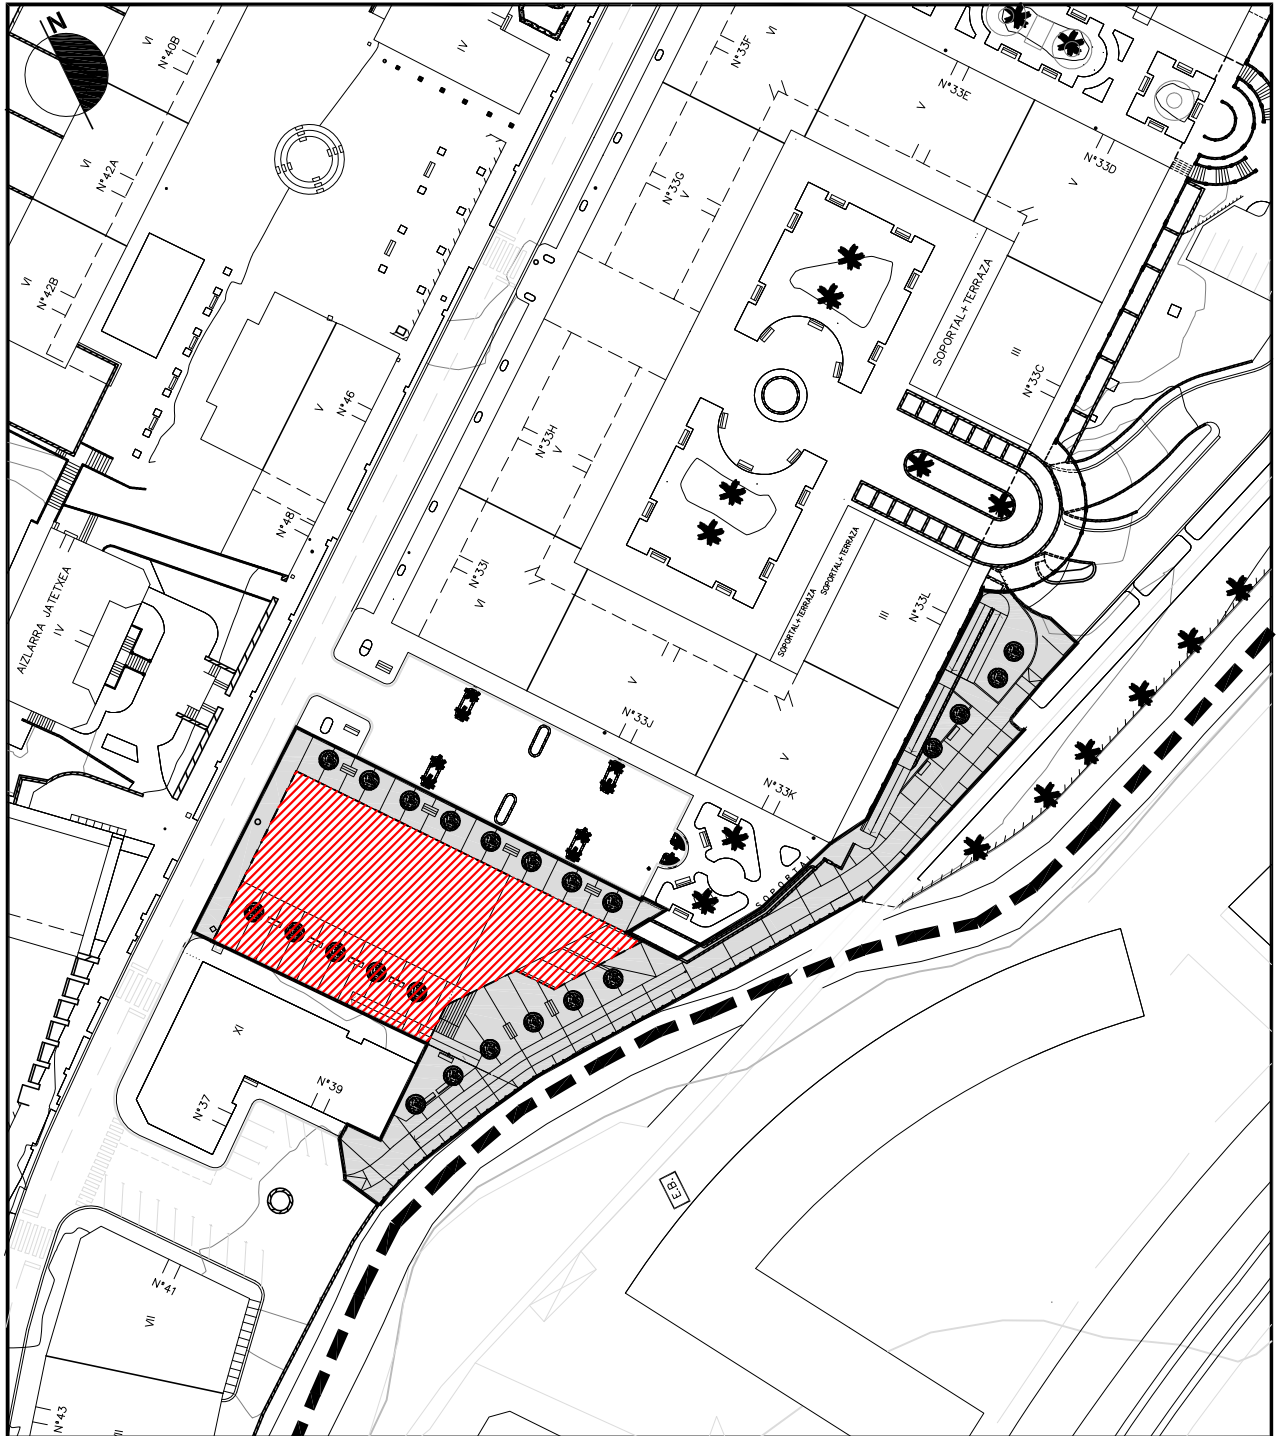

Eskala 1/1000

A.I.R.14 LABEAGA 51 / RODRIGUEZ ETXEA

Eskala 1/1000

1. KALIFIKAZIO XEHEKATUA

Eskala 1/1000

1. CALIFICACION PORMENORIZADA

Eskala 1/1000

a. EGOITZA ERABILERAKO LURZATIAK

- Lehendiko bizitegi egoitza lurzatiak a.1.
- Blokean eraikitako egoitza lurzatiak a.2.
- Garapen txikiko eraikuntzako bizitegi lurzatiak a.3.

e. KOMUNIKABIDEEN SISTEMA (S.O./T.S.)

- Bide sareak (S.O./T.S.) e.1.
- Errepideak (S.O./T.S.) e.1.1.
- Hiri bide nagusiak (S.O.) e.1.2.

a. PARCELAS DE USO RESIDENCIAL

- a.1. Parcelas de asentamientos residenciales antiguos
- a.2. Parcelas residenciales de edificación en bloque
- a.3. Parcelas residenciales de edificación de bajo desarrollo

e. SISTEMA DE COMUNICACIONES (S.G./S.L.)

- e.1. Redes viarias (S.G./S.L.)
- e.1.1. Carreteras (S.G./S.L.)
- e.1.2. Vías urbanas principales (S.G.)