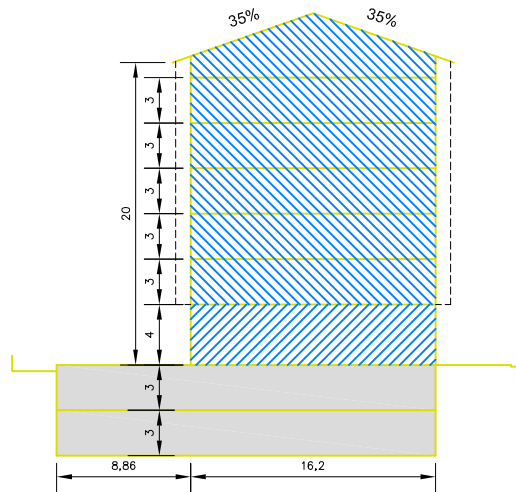

ACTUACION DOTACIONAL:
ZUZKIDURA JARDUKETA: A.D.-A.I.R. 14

SUPERFICIE DE LA ACTUACION:
JARDUKETAREN AZALERA: 1.325 M2

EMPLAZAMIENTO Y DELIMITACION
KOKAPENA ETA ZERMUGAPENA

 LIMITE DE LA ACTUACION DOTACIONAL
ZUZKIDURA JARDUKETAREN MUGA

Eskala 1/1000

A.I.R.14 LABEAGA 51 / RODRIGUEZ ETXEA

Eskala 1/1000

ACTUACION DOTACIONAL:
ZUZKIDURA JARDUKETA: A.D.-A.I.R. 14

SUPERFICIE DE LA ACTUACION:
JARDUKETAREN AZALERA: 1.325 M2

DOMINIO Y USO DEL SUELO
LURZORUAREN JABETZA ETA ERABILERA

Eskala 1/500

A.I.R.14 LABEAGA 51 / RODRIGUEZ ETXEA

Escala 1/500

SECCION B-B'

SECCION A-A'

ACTUACION DOTACIONAL:
ZUZKIDURA JARDUKETA: A.D.-A.I.R. 14

SUPERFICIE DE LA ACTUACION:
JARDUKETAREN AZALERA: 1.325 M2