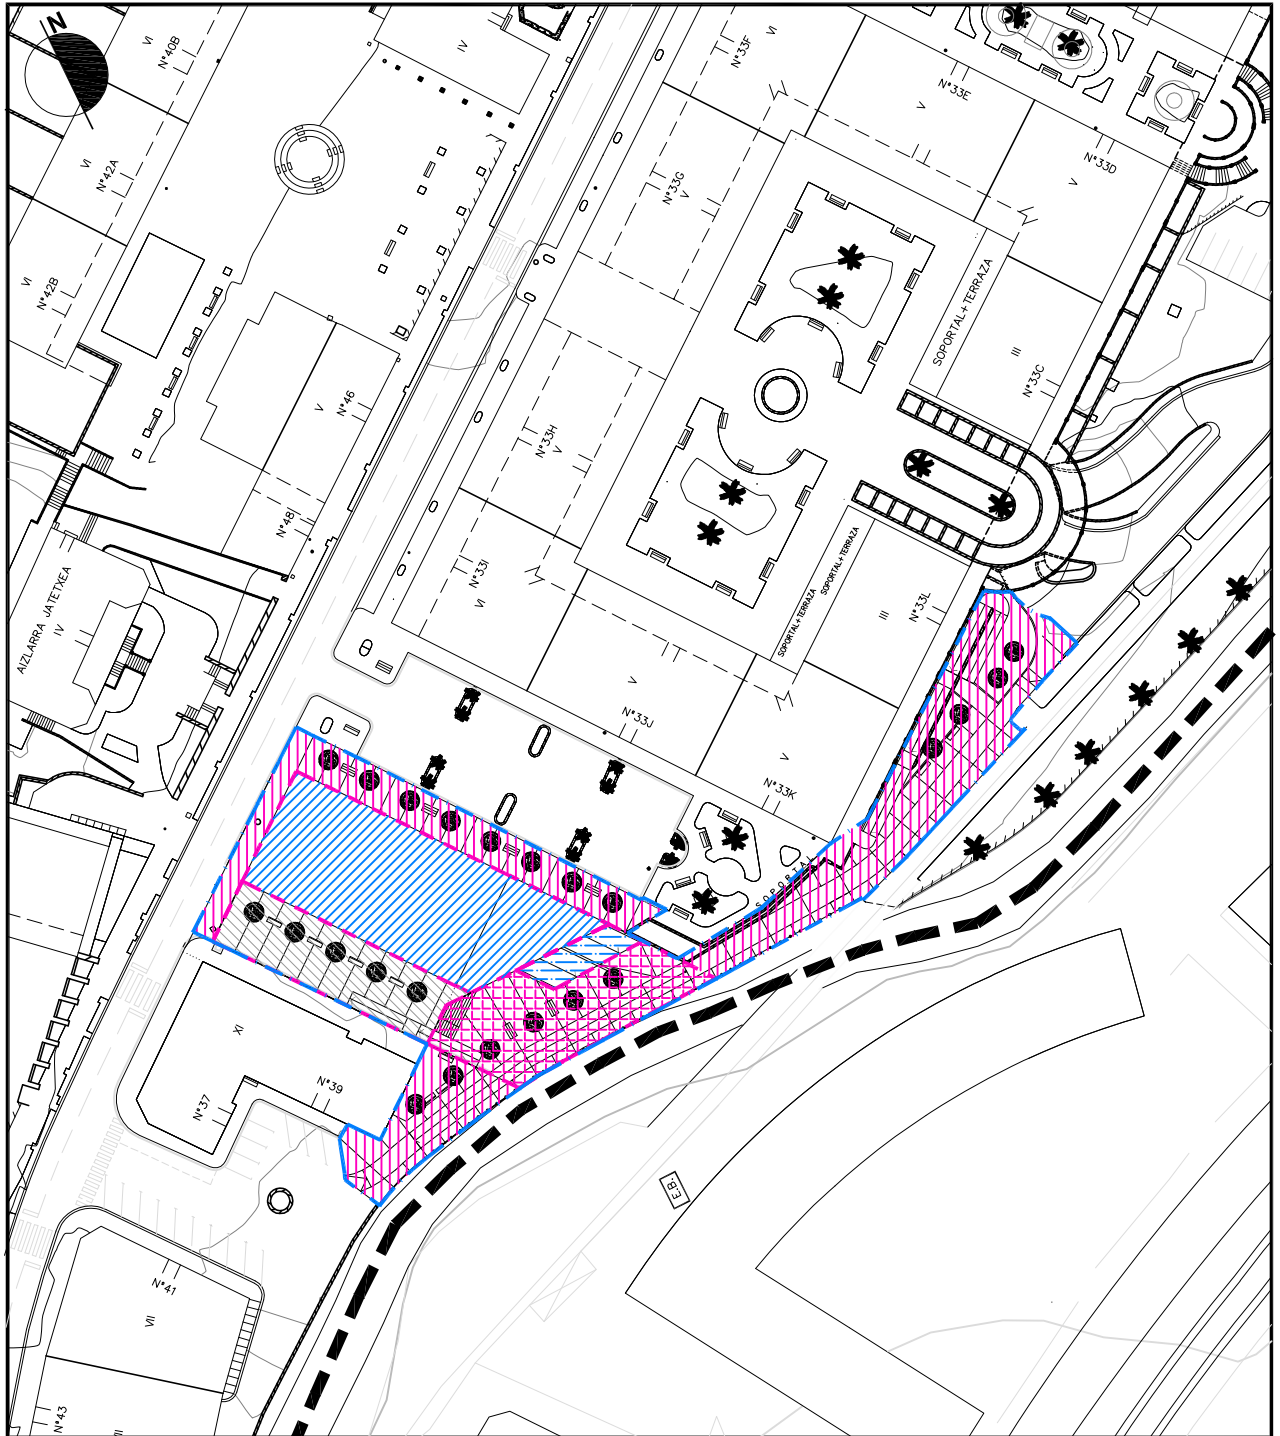

ACTUACION DOTACIONAL:
ZUZKIDURA JARDUKETA: A.D.-A.I.R. 14

SUPERFICIE DE LA ACTUACION:
JARDUKETAREN AZALERA: 1.325 M2

EMPLAZAMIENTO Y DELIMITACION
KOKAPENA ETA ZERMUGAPENA

 LIMITE DE LA ACTUACION DOTACIONAL
ZUZKIDURA JARDUKETAREN MUGA

Eskala 1/1000

A.I.R.14 LABEAGA 51 / RODRIGUEZ ETXEA

Eskala 1/1000

ACTUACION DOTACIONAL:
ZUZKIDURA JARDUKETA: A.D.-A.I.R. 14

SUPERFICIE DE LA ACTUACION:
JARDUKETAREN AZALERA: 1.325 M2

DOMINIO Y USO DEL SUELO
LURZORUAREN JABETZA ETA ERABILERA