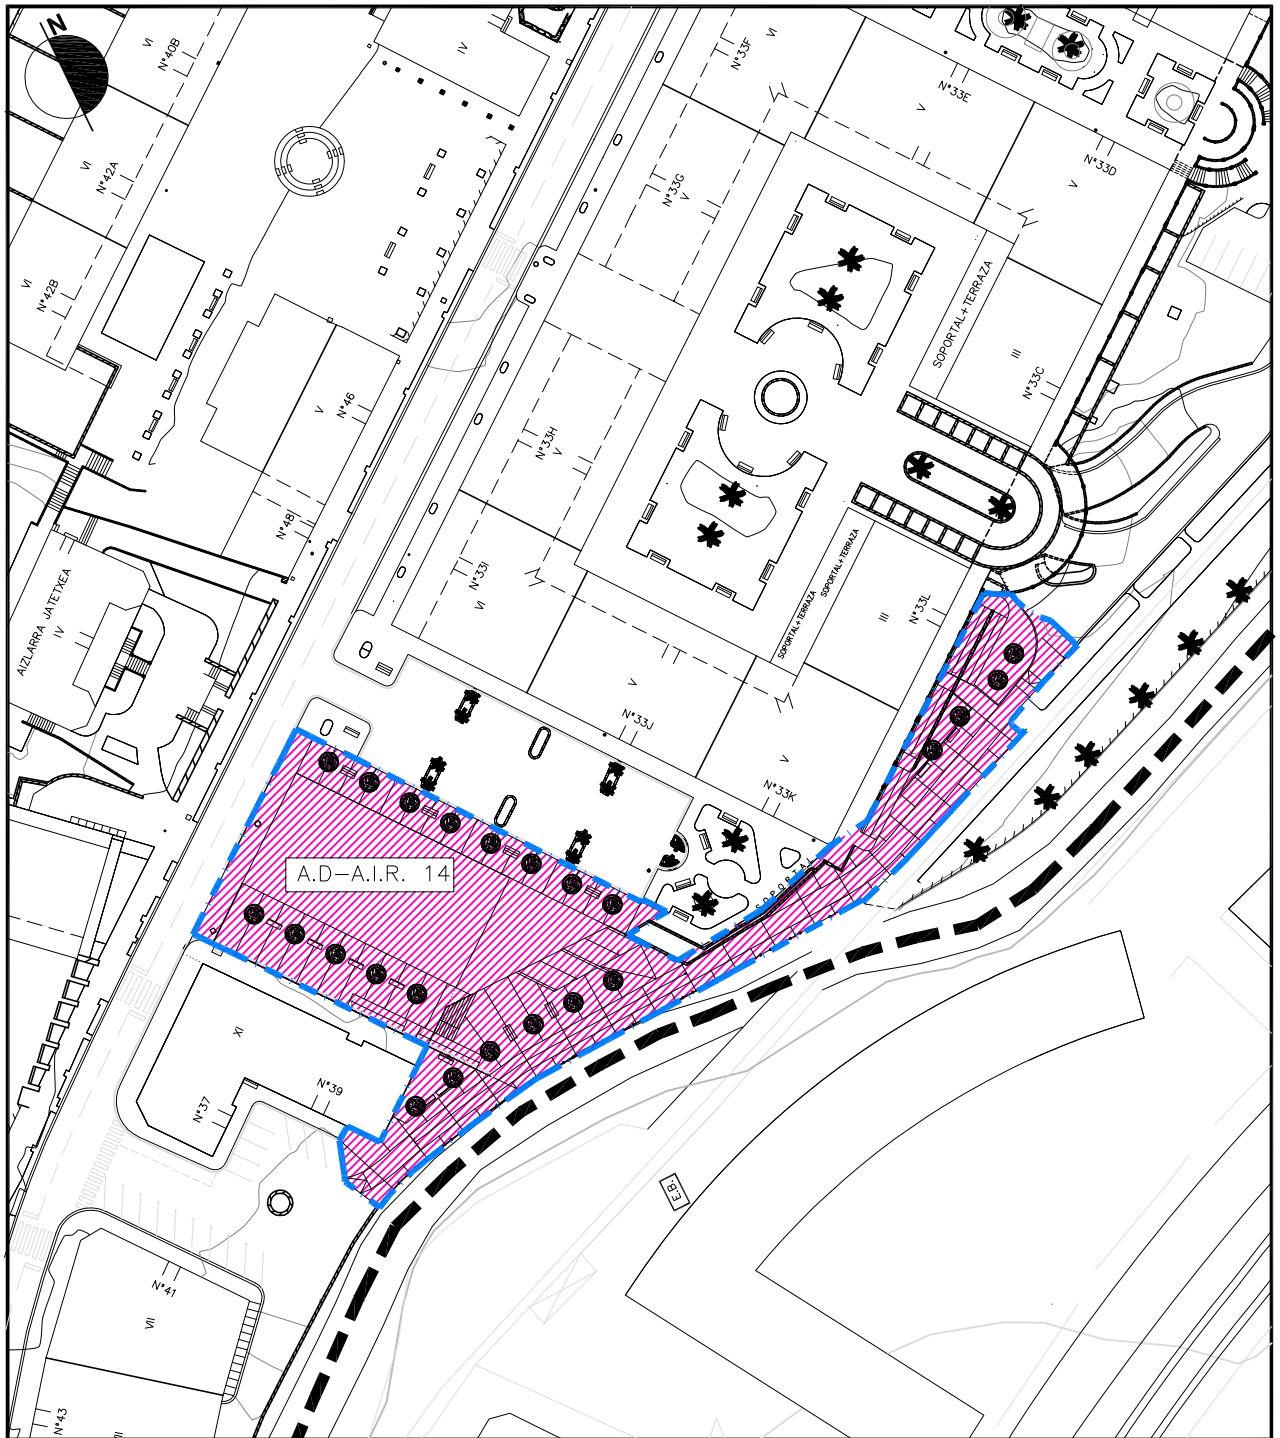

e. SISTEMA DE COMUNICACIONES (S.G./S.L.)

- e.1. Redes viarias (S.G./S.L.)
- e.1.1. Carreteras (S.G./S.L.)
- e.1.2. Vías urbanas principales (S.G.)

Eskala 1/1000

A.I.R.14 LABEAGA 51 / RODRIGUEZ ETXEA

Eskala 1/1000

ACTUACION DOTACIONAL:
ZUZKIDURA JARDUKETA: A.D.-A.I.R. 14

SUPERFICIE DE LA ACTUACION:
JARDUKETAREN AZALERA: 1.325 M2

EMPLAZAMIENTO Y DELIMITACION
KOKAPENA ETA ZERMUGAPENA

 LIMITE DE LA ACTUACION DOTACIONAL
ZUZKIDURA JARDUKETAREN MUGA

Eskala 1/1000

A.I.R.14 LABEAGA 51 / RODRIGUEZ ETXEA

Eskala 1/1000

ACTUACION DOTACIONAL:
ZUZKIDURA JARDUKETA: A.D.-A.I.R. 14

SUPERFICIE DE LA ACTUACION:
JARDUKETAREN AZALERA: 1.325 M2

DOMINIO Y USO DEL SUELO
LURZORUAREN JABETZA ETA ERABILERA