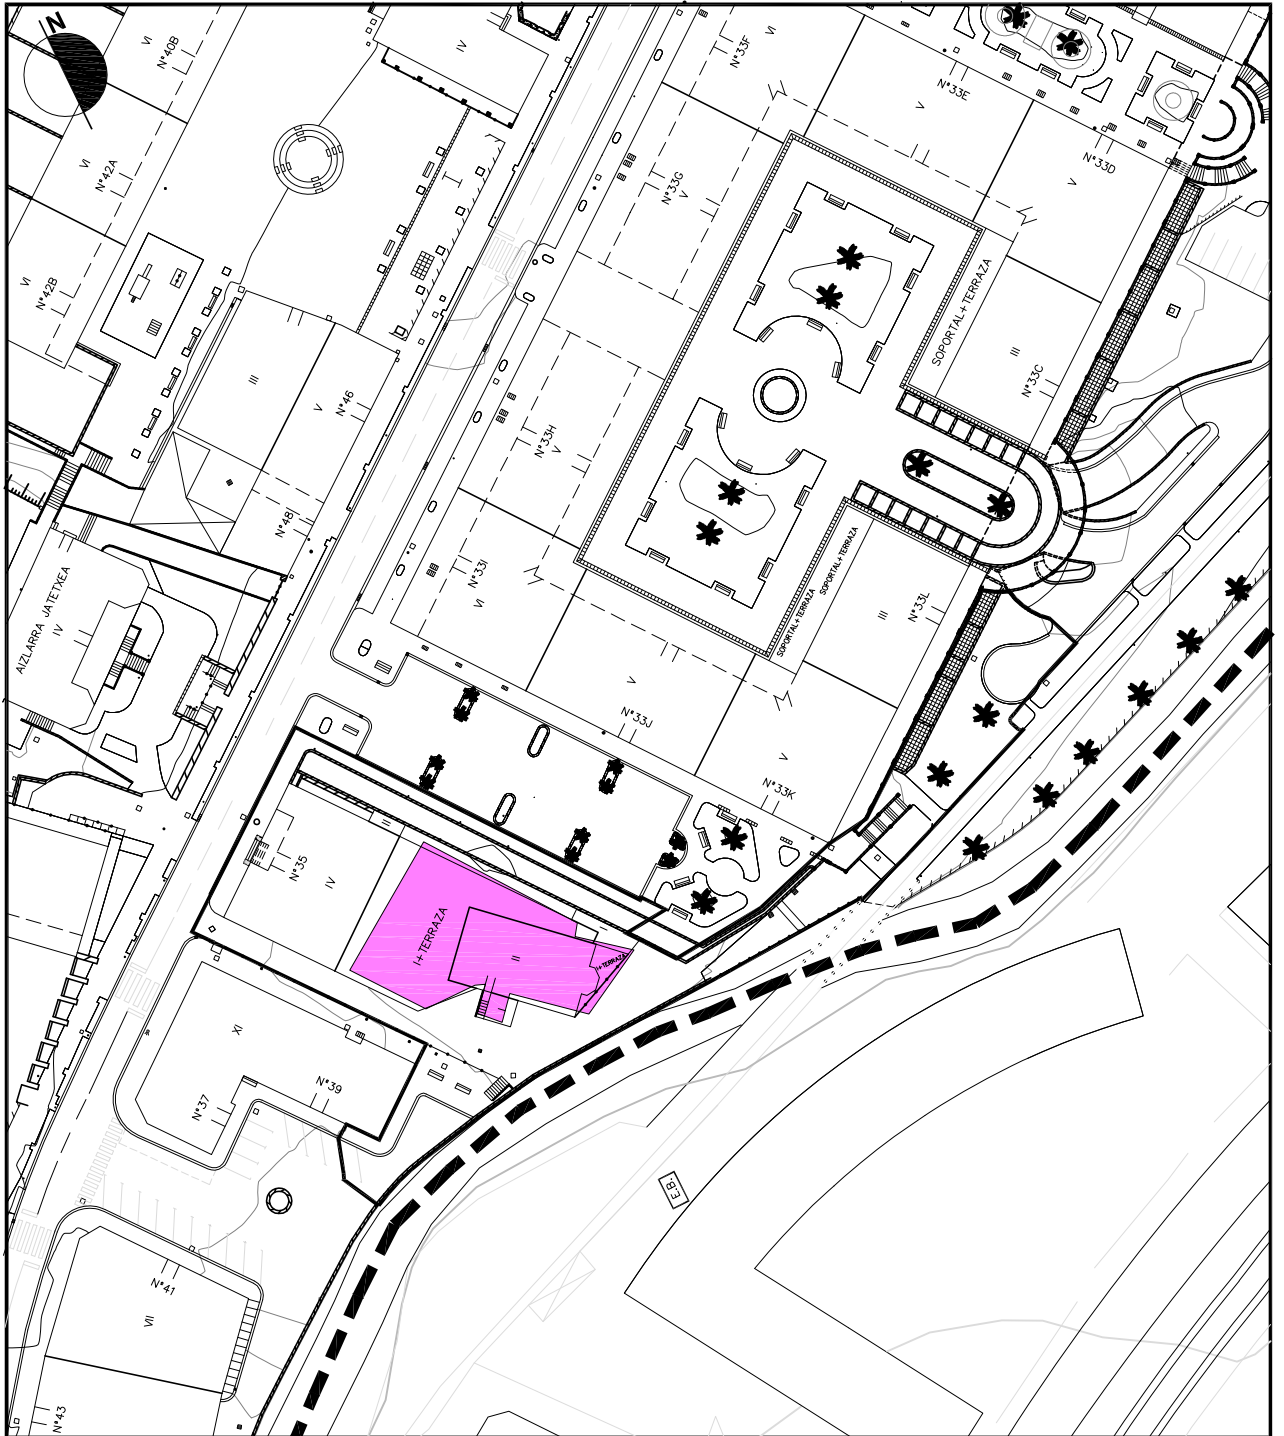

Eskala 1/1000

A.I.R.14 LABEAGA 51 / RODRIGUEZ ETXEA

Escala 1/1000

1. EGUNGO EGOERA
Eskala 1/1000

1. ESTADO ACTUAL
Escala 1/1000

LURZORUA POLUITU DITZAKETEN JARDUEREN
KOKALEKUAK

EMPLAZAMIENTO CON ACTIVIDADES
POTENCIALMENTE CONATAMINANTES DEL SUELO

Eskala 1/1000

A.I.R.14 LABEAGA 51 / RODRIGUEZ ETXEA

Escala 1/1000

1. GAINJARRIA
Eskala 1/1000

1. SUPERPUESTO
Escala 1/1000

 EDIFICIO DISCONFORME CON EL PLANEAMIENTO URBANÍSTICO
HIRIGINTZA PLANGINTZAREN KONTRAKO ERAIKINA

ACTUACION DOTACIONAL:
ZUZKIDURA JARDUKETA: A.D.-A.I.R. 14

SUPERFICIE DE LA ACTUACION:
JARDUKETAREN AZALERA: 1.325 M2

EMPLAZAMIENTO Y DELIMITACION
KOKAPENA ETA ZERMUGAPENA

 LIMITE DE LA ACTUACION DOTACIONAL
ZUZKIDURA JARDUKETAREN MUGA