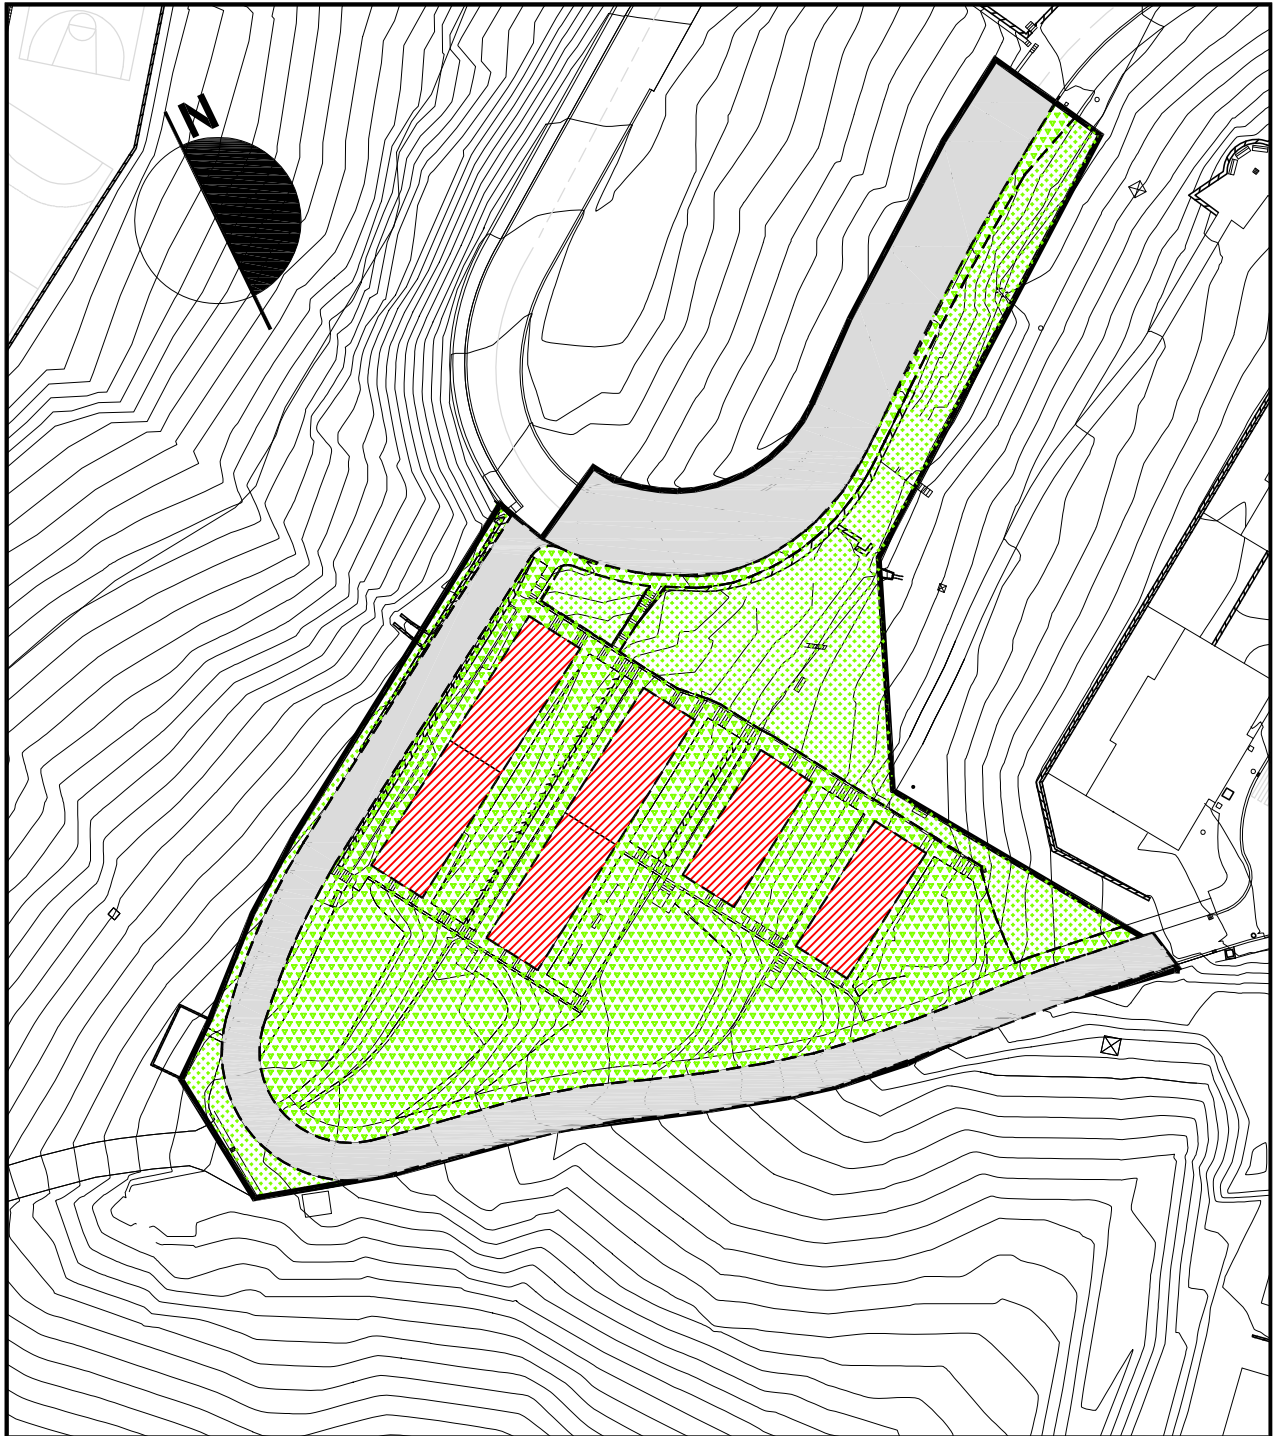

A.I.R.10 MUNDO MEJOR AUZOA

1. EGUNGO EGOERA  
Eskala 1/1000

1. ESTADO ACTUAL  
Escala 1/1000

A.I.R.10 MUNDO MEJOR AUZOA

1. GAINJARRIA  
Eskala 1/1000

1. SUPERPUESTO  
Eskala 1/1000

A.I.R.10 MUNDO MEJOR AUZOA

SUPERFICIE DE LA ACTUACION:  
JARDUKETAREN AZALERA: 1.291 M2

EMPLAZAMIENTO Y DELIMITACION  
KOKAPENA ETA ZERMUGAPENA

 LIMITE DE LA ACTUACION DE EJECUCION DE DOTACION  
ZUZKIDURA EJEKUZIO JARDUKETAREN MUGA

DEFINICION GEOMETRICA  
DEFINIZIO GEOMETRIKOA

 LIMITE DE LA ACTUACION DE EJECUCION DE DOTACION  
ZUZKIDURA EJEKUZIO JARDUKETAREN MUGA

Eskala 1/1000

A.I.R.10 MUNDO MEJOR AUZOA

Escala 1/1000

ACTUACION DE EJECUCION DE  
DOTACION - SISTEMA GENERAL;  
SISTEMA OROKOR - ZUZKIDURA  
EJEKUZIO JARDUKETA: A.E.D.S.G.-10

SUPERFICIE DE LA ACTUACION:  
JARDUKETAREN AZALERA: 1.291 M2

DOMINIO Y USO DEL SUELO  
LURZORUAREN JABETZA ETA ERABILERA

-  LIMITE DE LA ACTUACION DE EJECUCION DE DOTACION  
ZUZKIDURA EJEKUZIO JARDUKETAREN MUGA
-  TERRENOS DE CESION DE DOMINIO Y USO PUBLICO (VIALIDAD LOCAL)  
JABETZA ETA ERABILERA PUBLIKORAKO EMANDAKO LURRAK (TOKIKO BIDEAK)
-  DEBER DE URBANIZAR  
URBANIZATZE BETEBEHARRA