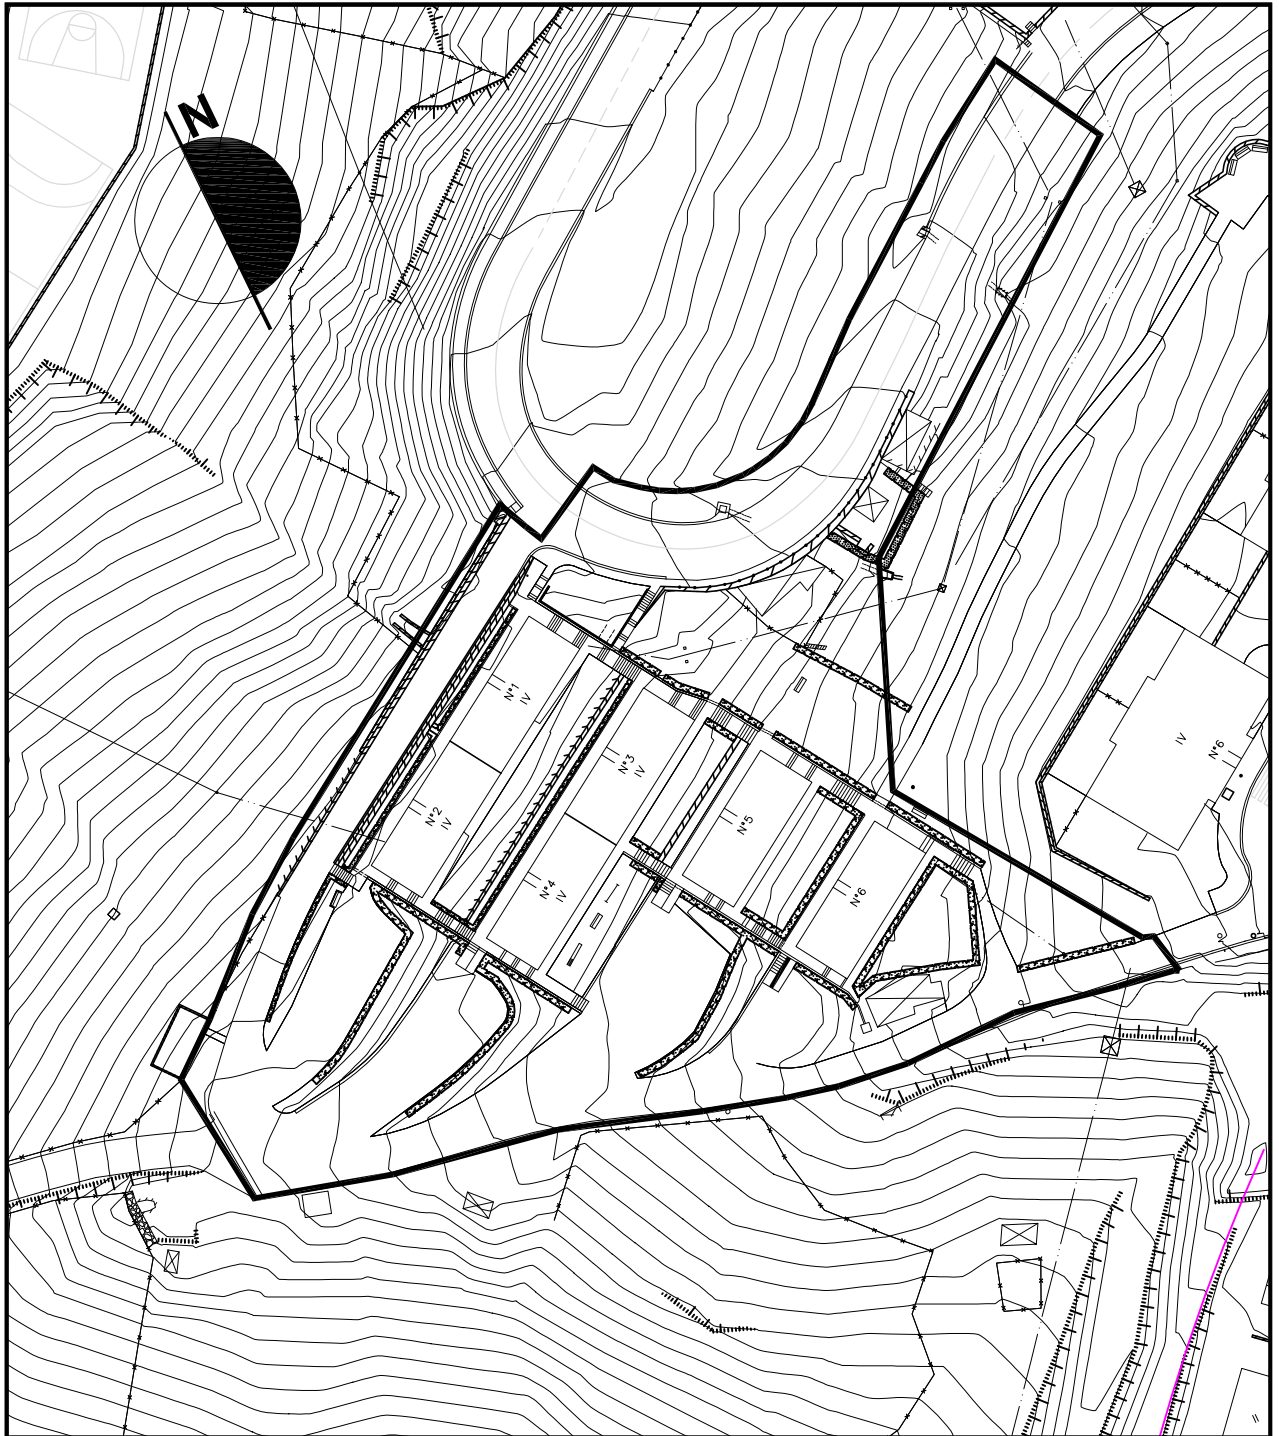

A.I.R.10 MUNDO MEJOR AUZOA

1. EGUNGO EGOERA  
Eskala 1/1000

1. ESTADO ACTUAL  
Escala 1/1000

A.I.R.10 MUNDO MEJOR AUZOA

1. GAINJARRIA  
Eskala 1/1000

1. SUPERPUESTO  
Eskala 1/1000

A.I.R.10 MUNDO MEJOR AUZOA

SUPERFICIE DE LA ACTUACION:  
JARDUKETAREN AZALERA: 1.291 M2

EMPLAZAMIENTO Y DELIMITACION  
KOKAPENA ETA ZERMUGAPENA

 LIMITE DE LA ACTUACION DE EJECUCION DE DOTACION  
ZUZKIDURA EJEKUZIO JARDUKETAREN MUGA

DEFINICION GEOMETRICA  
DEFINIZIO GEOMETRIKOA

 LIMITE DE LA ACTUACION DE EJECUCION DE DOTACION  
ZUZKIDURA EJEKUZIO JARDUKETAREN MUGA

Eskala 1/1000

A.I.R.10 MUNDO MEJOR AUZOA

Escala 1/1000

ACTUACION DE EJECUCION DE  
DOTACION - SISTEMA GENERAL;  
SISTEMA OROKOR - ZUZKIDURA  
EJEKUZIO JARDUKETA: A.E.D.S.G.-10

SUPERFICIE DE LA ACTUACION:  
JARDUKETAREN AZALERA: 1.291 M2

DOMINIO Y USO DEL SUELO  
LURZORUAREN JABETZA ETA ERABILERA

-  LIMITE DE LA ACTUACION DE EJECUCION DE DOTACION  
ZUZKIDURA EJEKUZIO JARDUKETAREN MUGA
-  TERRENOS DE CESION DE DOMINIO Y USO PUBLICO (VIALIDAD LOCAL)  
JABETZA ETA ERABILERA PUBLIKORAKO EMANDAKO LURRAK (TOKIKO BIDEAK)
-  DEBER DE URBANIZAR  
URBANIZATZE BETEBEHARRA