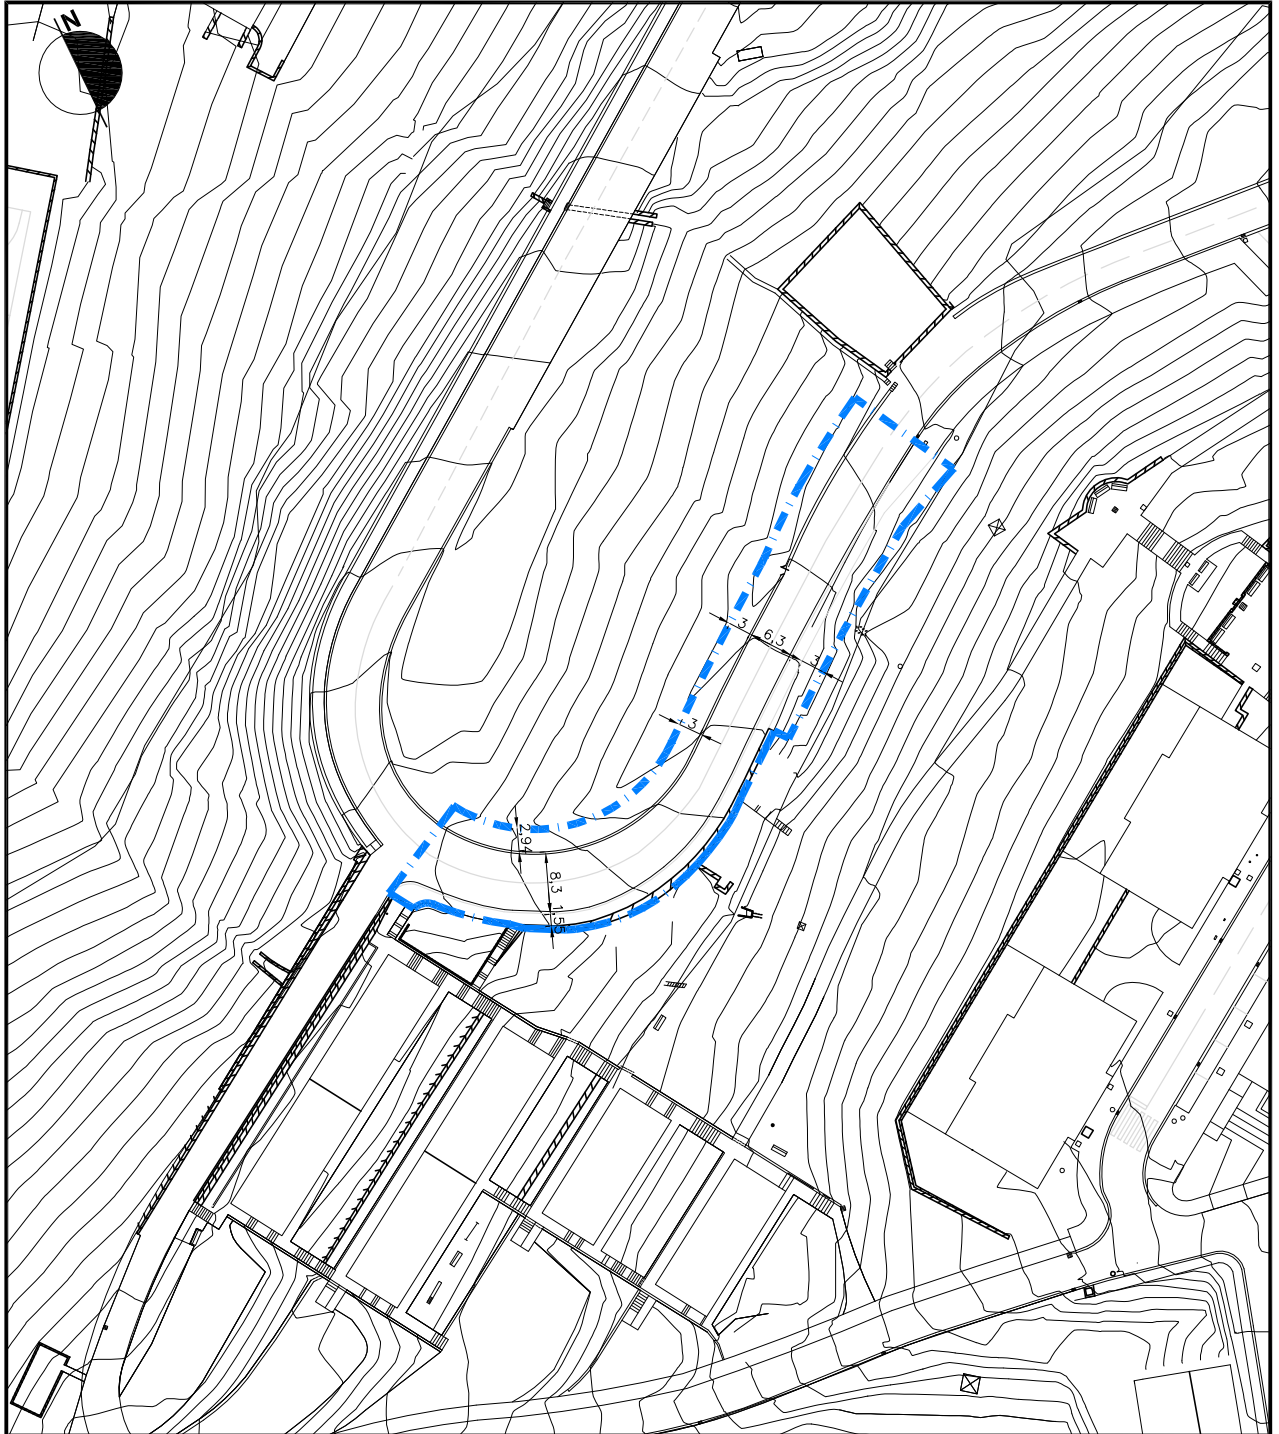

SUPERFICIE DE LA ACTUACION:  
JARDUKETAREN AZALERA: 1.291 M2

EMPLAZAMIENTO Y DELIMITACION  
KOKAPENA ETA ZERMUGAPENA

 LIMITE DE LA ACTUACION DE EJECUCION DE DOTACION  
ZUZKIDURA EJEKUZIO JARDUKETAREN MUGA

Eskala 1/1000

A.I.R.10 MUNDO MEJOR AUZOA

Escala 1/1000

ACTUACION DE EJECUCION DE  
DOTACION - SISTEMA GENERAL;  
SISTEMA OROKOR - ZUZKIDURA  
EJEKUZIO JARDUKETA: A.E.D.S.G.-10

SUPERFICIE DE LA ACTUACION:  
JARDUKETAREN AZALERA: 1.291 M2

DEFINICION GEOMETRICA  
DEFINIZIO GEOMETRIKOA

 LIMITE DE LA ACTUACION DE EJECUCION DE DOTACION  
ZUZKIDURA EJEKUZIO JARDUKETAREN MUGA

Eskala 1/1000

A.I.R.10 MUNDO MEJOR AUZOA

Escala 1/1000

ACTUACION DE EJECUCION DE  
DOTACION - SISTEMA GENERAL;  
SISTEMA OROKOR - ZUZKIDURA  
EJEKUZIO JARDUKETA: A.E.D.S.G.-10

SUPERFICIE DE LA ACTUACION:  
JARDUKETAREN AZALERA: 1.291 M2

DOMINIO Y USO DEL SUELO  
LURZORUAREN JABETZA ETA ERABILERA

-  LIMITE DE LA ACTUACION DE EJECUCION DE DOTACION  
ZUZKIDURA EJEKUZIO JARDUKETAREN MUGA
-  TERRENOS DE CESION DE DOMINIO Y USO PUBLICO (VIALIDAD LOCAL)  
JABETZA ETA ERABILERA PUBLIKORAKO EMANDAKO LURRAK (TOKIKO BIDEAK)
-  DEBER DE URBANIZAR  
URBANIZATZE BETEBEHARRA