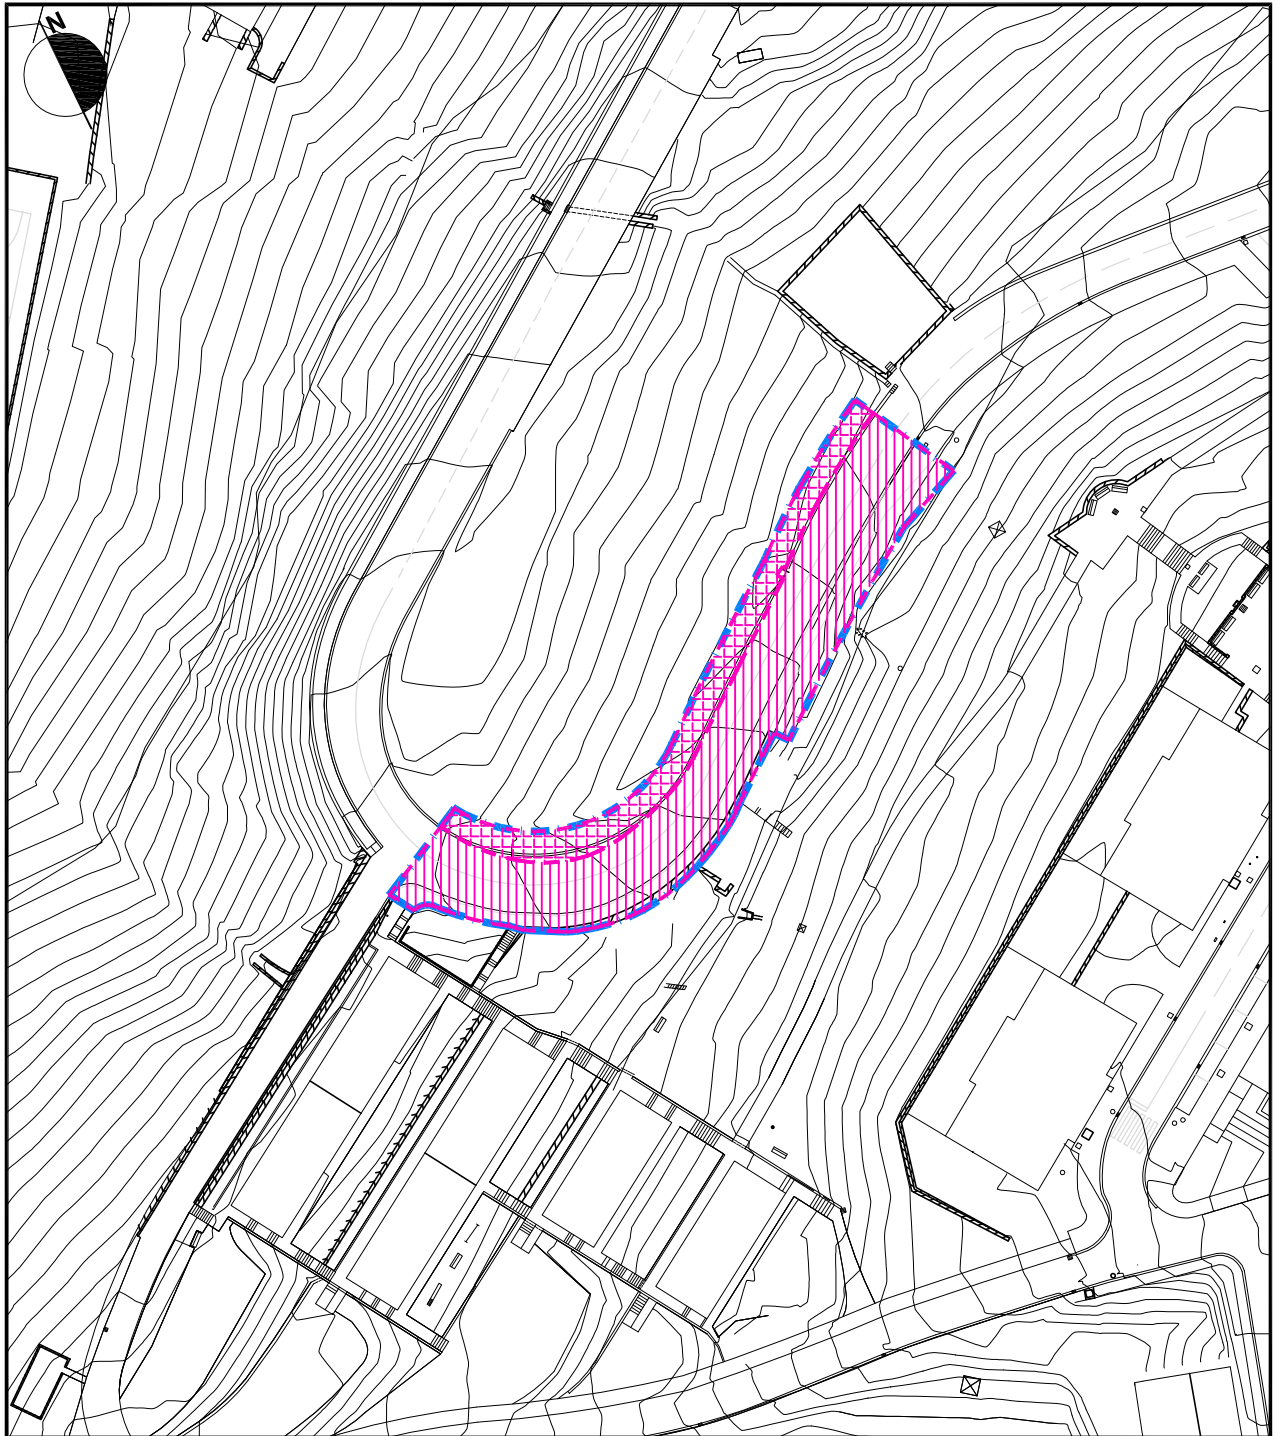

SUPERFICIE DE LA ACTUACION:  
JARDUKETAREN AZALERA: 1.291 M2

EMPLAZAMIENTO Y DELIMITACION  
KOKAPENA ETA ZERMUGAPENA

 LIMITE DE LA ACTUACION DE EJECUCION DE DOTACION  
ZUZKIDURA EJEKUZIO JARDUKETAREN MUGA

Eskala 1/1000

A.I.R.10 MUNDO MEJOR AUZOA

Escala 1/1000

ACTUACION DE EJECUCION DE  
DOTACION - SISTEMA GENERAL;  
SISTEMA OROKOR - ZUZKIDURA  
EJEKUZIO JARDUKETA: A.E.D.S.G.-10

SUPERFICIE DE LA ACTUACION:  
JARDUKETAREN AZALERA: 1.291 M2

DEFINICION GEOMETRICA  
DEFINIZIO GEOMETRIKOA

 LIMITE DE LA ACTUACION DE EJECUCION DE DOTACION  
ZUZKIDURA EJEKUZIO JARDUKETAREN MUGA

Eskala 1/1000

A.I.R.10 MUNDO MEJOR AUZOA

Escala 1/1000

ACTUACION DE EJECUCION DE  
DOTACION - SISTEMA GENERAL;  
SISTEMA OROKOR - ZUZKIDURA  
EJEKUZIO JARDUKETA: A.E.D.S.G.-10

SUPERFICIE DE LA ACTUACION:  
JARDUKETAREN AZALERA: 1.291 M2

DOMINIO Y USO DEL SUELO  
LURZORUAREN JABETZA ETA ERABILERA

-  LIMITE DE LA ACTUACION DE EJECUCION DE DOTACION  
ZUZKIDURA EJEKUZIO JARDUKETAREN MUGA
-  TERRENOS DE CESION DE DOMINIO Y USO PUBLICO (VIALIDAD LOCAL)  
JABETZA ETA ERABILERA PUBLIKORAKO EMANDAKO LURRAK (TOKIKO BIDEAK)
-  DEBER DE URBANIZAR  
URBANIZATZE BETEBEHARRA