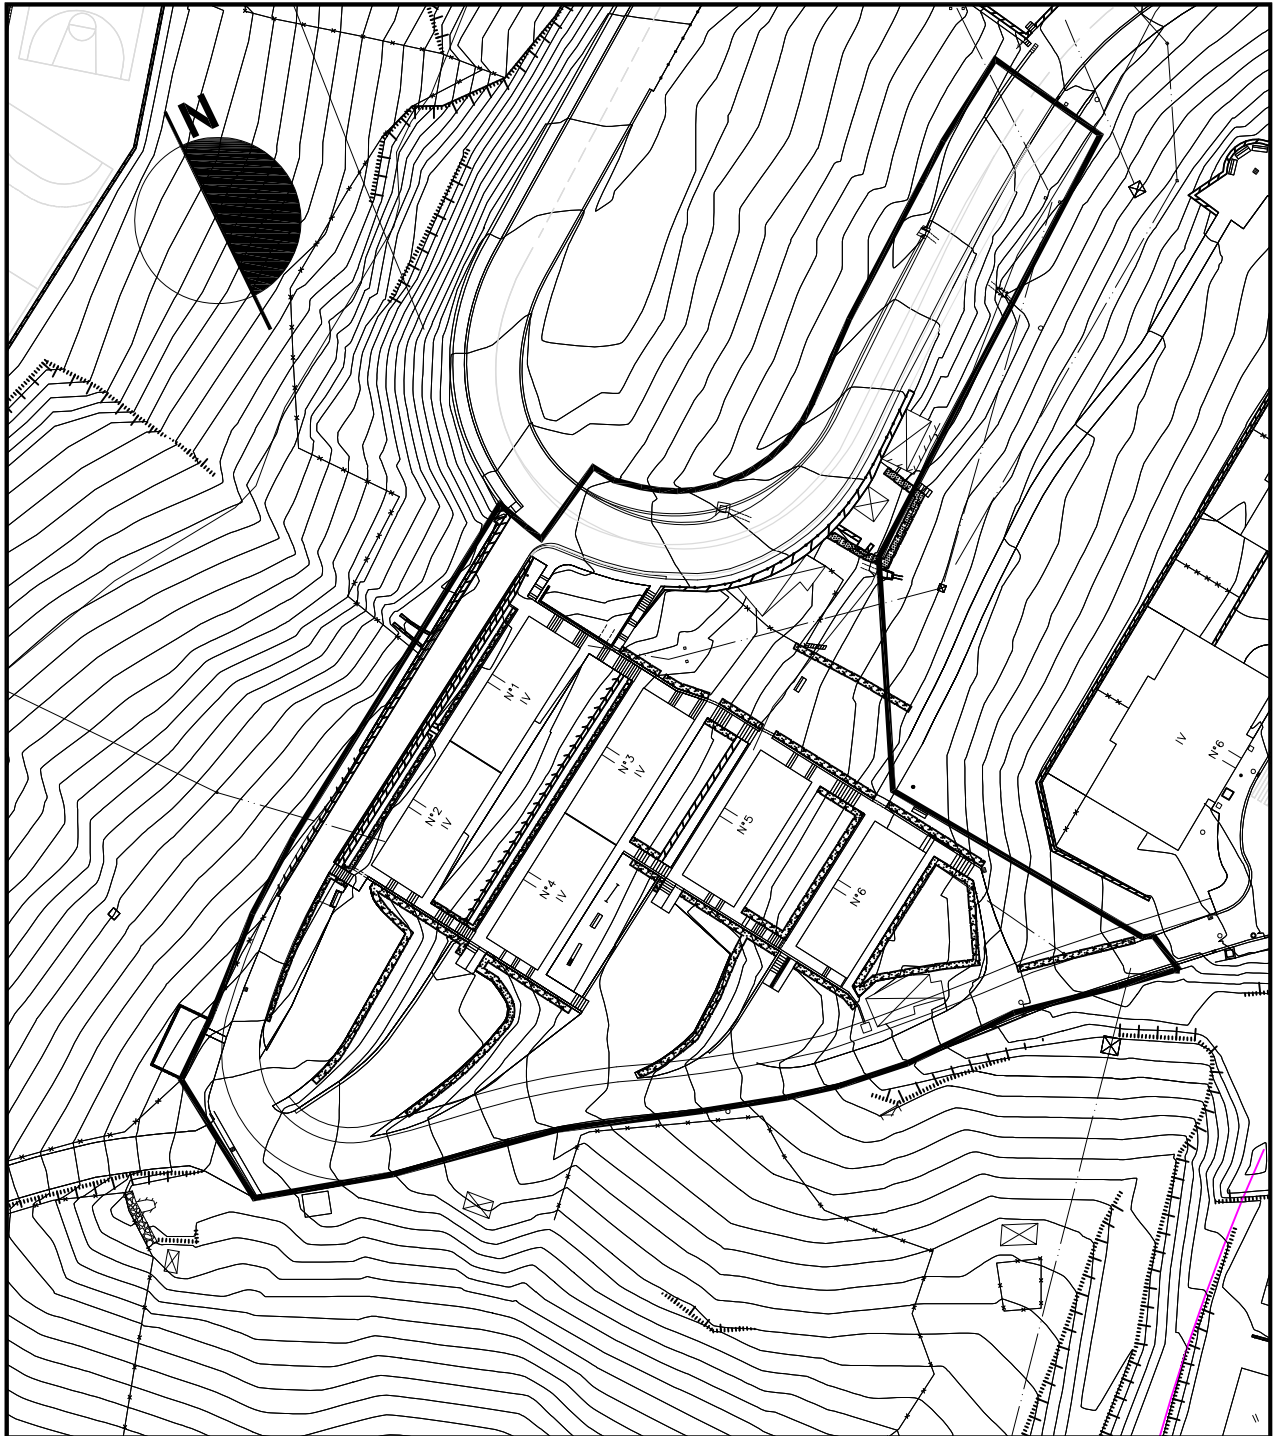

A.I.R.10 MUNDO MEJOR AUZOA

1. EGUNGO EGOERA  
Eskala 1/1000

1. ESTADO ACTUAL  
Escala 1/1000

A.I.R.10 MUNDO MEJOR AUZOA

1. GAINJARRIA  
Eskala 1/1000

1. SUPERPUESTO  
Eskala 1/1000

A.I.R.10 MUNDO MEJOR AUZOA

SUPERFICIE DE LA ACTUACION:  
JARDUKETAREN AZALERA: 1.291 M2

EMPLAZAMIENTO Y DELIMITACION  
KOKAPENA ETA ZERMUGAPENA

 LIMITE DE LA ACTUACION DE EJECUCION DE DOTACION  
ZUZKIDURA EJEKUZIO JARDUKETAREN MUGA

DEFINICION GEOMETRICA  
DEFINIZIO GEOMETRIKOA

 LIMITE DE LA ACTUACION DE EJECUCION DE DOTACION  
ZUZKIDURA EJEKUZIO JARDUKETAREN MUGA

Eskala 1/1000

A.I.R.10 MUNDO MEJOR AUZOA

Escala 1/1000

ACTUACION DE EJECUCION DE  
DOTACION - SISTEMA GENERAL;  
SISTEMA OROKOR - ZUZKIDURA  
EJEKUZIO JARDUKETA: A.E.D.S.G.-10

SUPERFICIE DE LA ACTUACION:  
JARDUKETAREN AZALERA: 1.291 M2

DOMINIO Y USO DEL SUELO  
LURZORUAREN JABETZA ETA ERABILERA

-  LIMITE DE LA ACTUACION DE EJECUCION DE DOTACION  
ZUZKIDURA EJEKUZIO JARDUKETAREN MUGA
-  TERRENOS DE CESION DE DOMINIO Y USO PUBLICO (VIALIDAD LOCAL)  
JABETZA ETA ERABILERA PUBLIKORAKO EMANDAKO LURRAK (TOKIKO BIDEAK)
-  DEBER DE URBANIZAR  
URBANIZATZE BETEBEHARRA