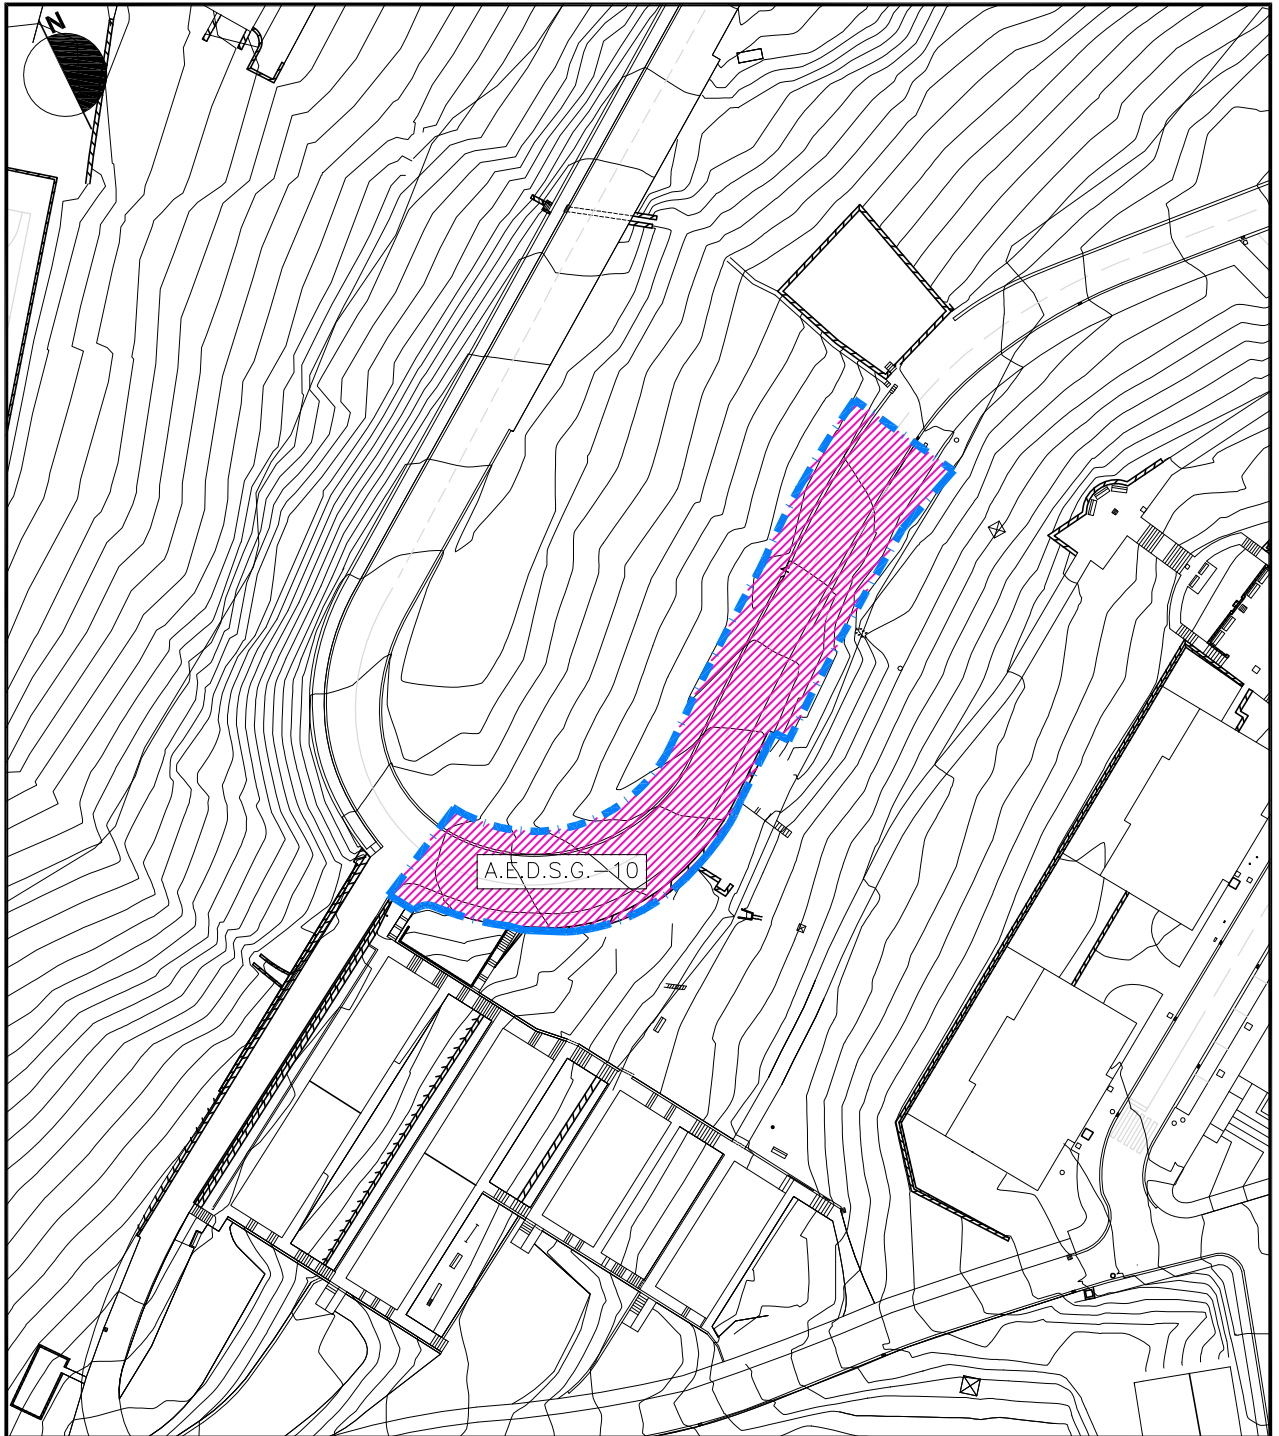

1. KALIFIKAZIO XEHEKATUA  
Eskala 1/1000

1. CALIFICACION PORMENORIZADA  
Escala 1/1000

Eskala 1/1000

A.I.R.10 MUNDO MEJOR AUZOA

Escala 1/1000

ACTUACION DE EJECUCION DE  
DOTACION - SISTEMA GENERAL;  
SISTEMA OROKOR - ZUZKIDURA  
EJEKUZIO JARDUKETA: A.E.D.S.G.-10

SUPERFICIE DE LA ACTUACION:  
JARDUKETAREN AZALERA: 1.291 M2

EMPLAZAMIENTO Y DELIMITACION  
KOKAPENA ETA ZERMUGAPENA

 LIMITE DE LA ACTUACION DE EJECUCION DE DOTACION  
ZUZKIDURA EJEKUZIO JARDUKETAREN MUGA

Eskala 1/1000

A.I.R.10 MUNDO MEJOR AUZOA

Escala 1/1000

ACTUACION DE EJECUCION DE  
DOTACION - SISTEMA GENERAL;  
SISTEMA OROKOR - ZUZKIDURA  
EJEKUZIO JARDUKETA: A.E.D.S.G.-10

SUPERFICIE DE LA ACTUACION:  
JARDUKETAREN AZALERA: 1.291 M2

SUPERFICIE DE LA ACTUACION:  
JARDUKETAREN AZALERA: 1.291 M2

DOMINIO Y USO DEL SUELO  
LURZORUAREN JABETZA ETA ERABILERA

-  LIMITE DE LA ACTUACION DE EJECUCION DE DOTACION  
ZUZKIDURA EJEKUZIO JARDUKETAREN MUGA
-  TERRENOS DE CESION DE DOMINIO Y USO PUBLICO (VIALIDAD LOCAL)  
JABETZA ETA ERABILERA PUBLIKORAKO EMANDAKO LURRAK (TOKIKO BIDEAK)
-  DEBER DE URBANIZAR  
URBANIZATZE BETEBEHARRA