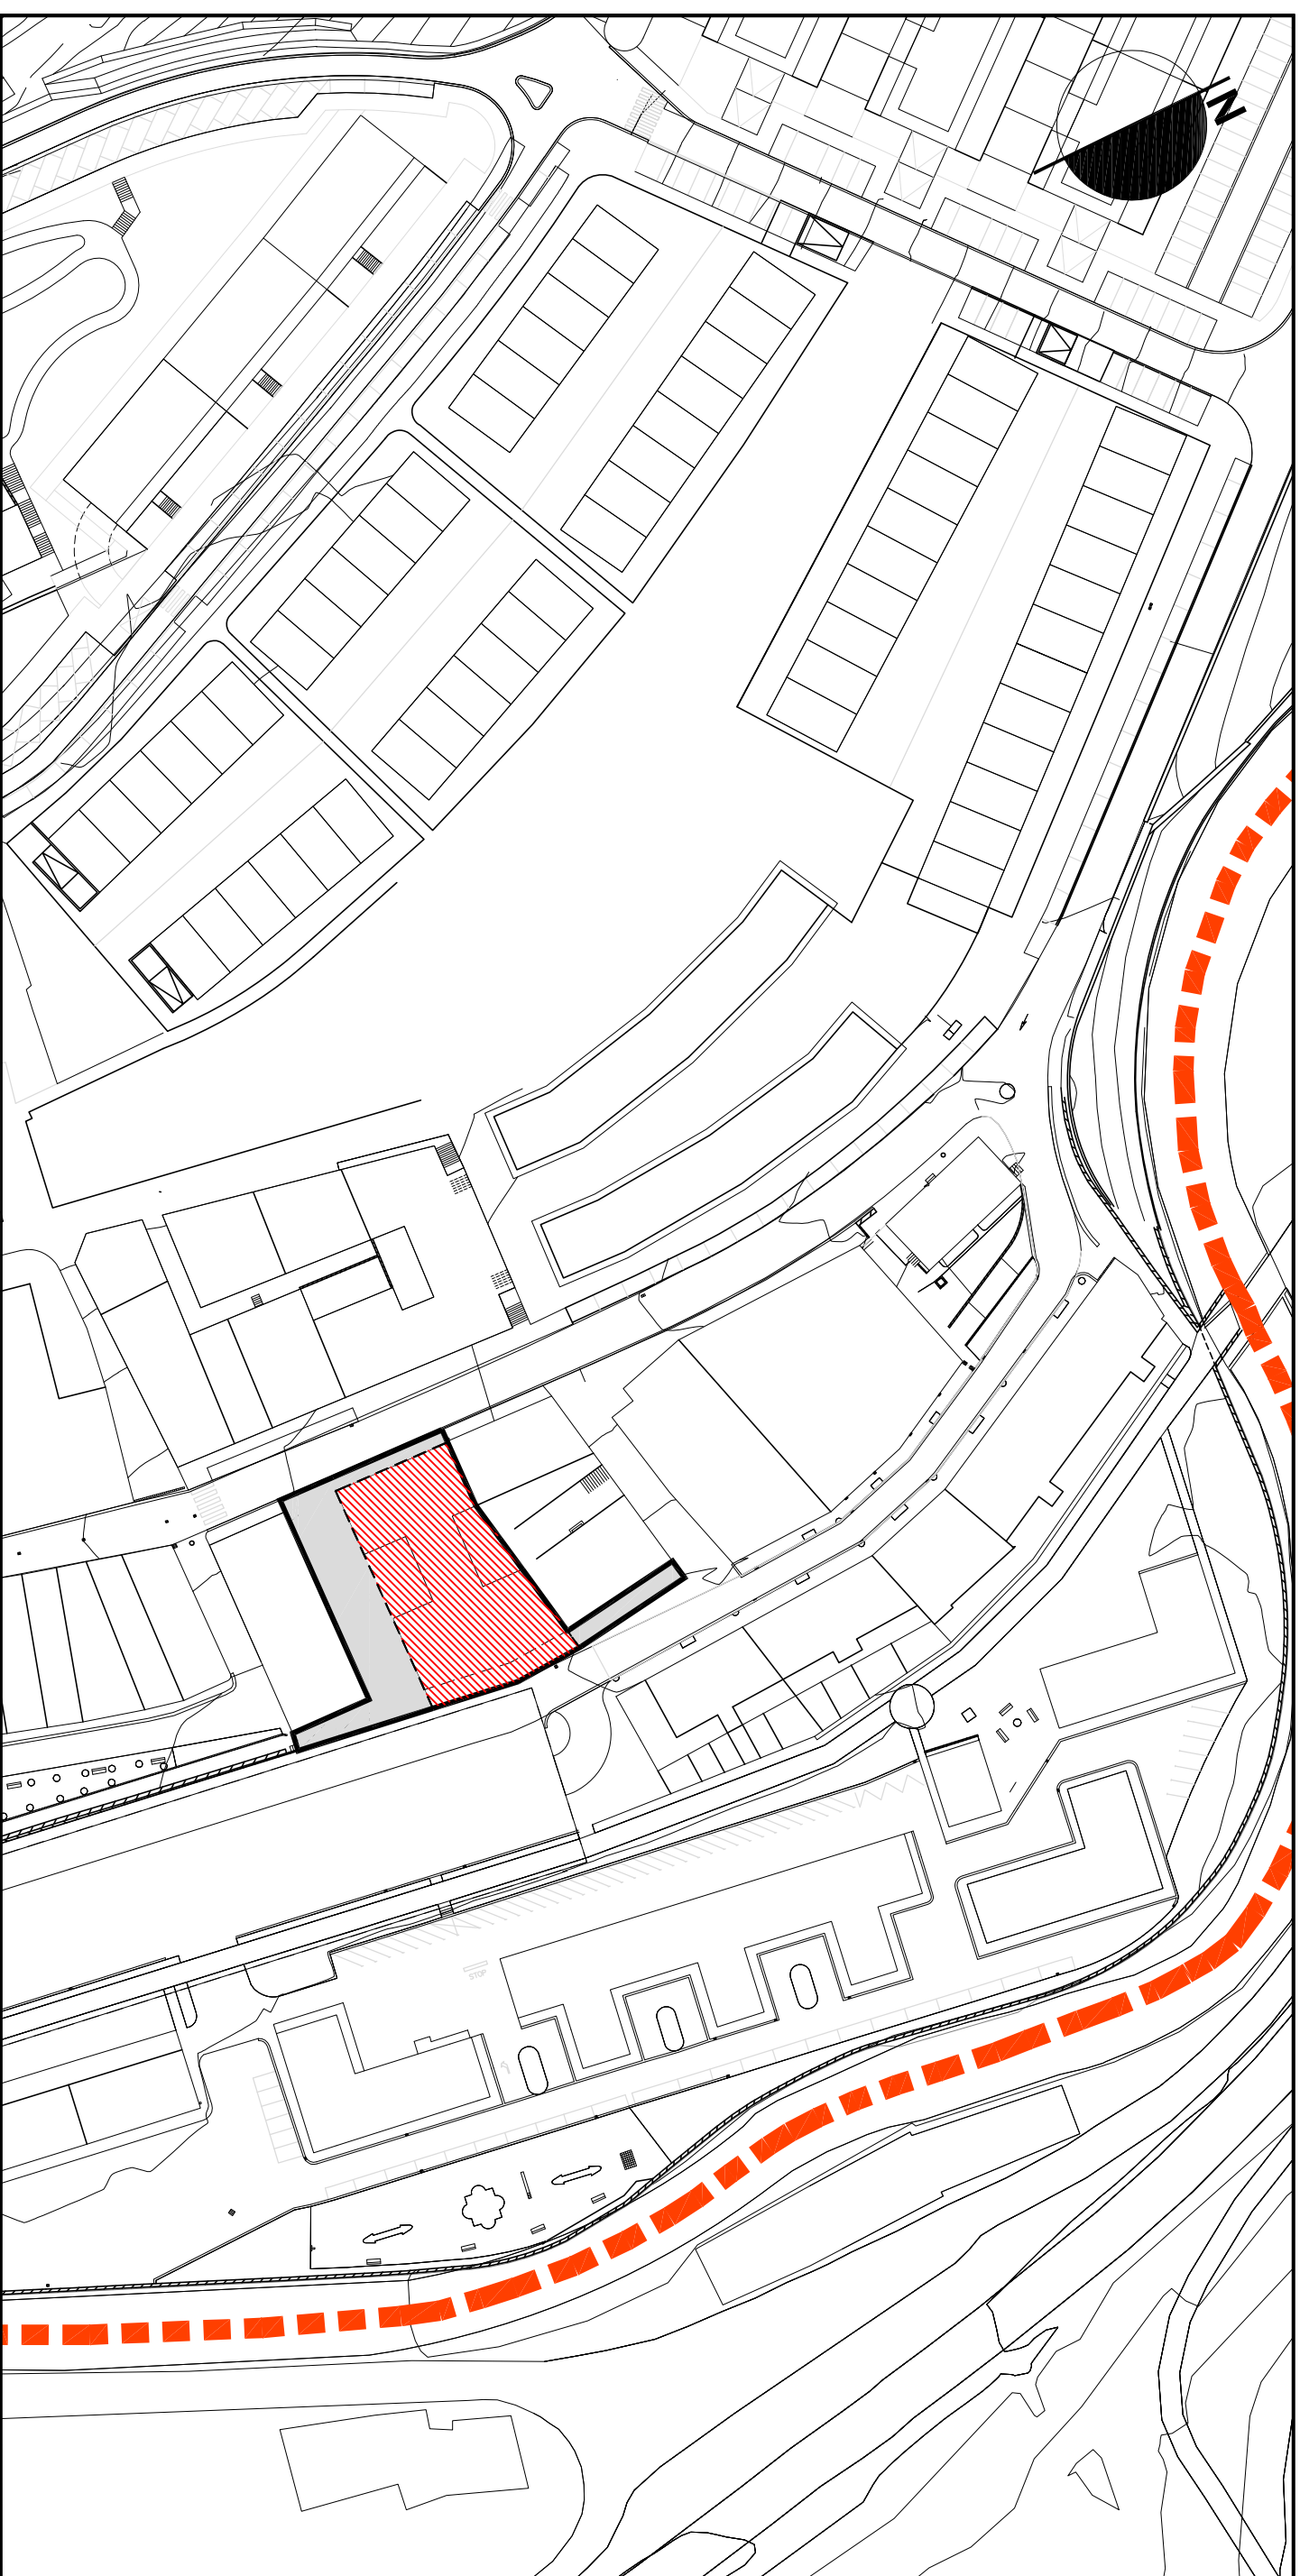

1. KALIFIKAZIO XEHEKATUA
Eskala 1/1000

1. CALIFICACION PORMENORIZADA
Escala 1/1000

- a. EGOITZA ERABILERAKO LURZATIAK
  - a.1. Lehendiko bizilegi egotza lurzatiak
  - a.2. Blokean eraikitako egotza lurzatiak
  - a.3. Garapen txikiro eraikituztako bizilegi lurzatiak
- a. PARCELAS DE USO RESIDENCIAL
  - a.1. Parcelas de asentamientos residenciales antiguos
  - a.2. Parcelas residenciales de edificación en bloque
  - a.3. Parcelas residenciales de edificación de bajo desarrollo
- e. KOMUNIKABIDEEN SISTEMA (S.O./T.S.)
  - e.1. Bide sareak (S.O./T.S.)
  - e.1.1. Errepideak (S.O.)
  - e.1.2. Hiri bide nagusiak (S.O./T.S.)
- e. SISTEMA DE COMUNICACIONES (S.G./S.L.)
  - e.1. Redes varias (S.G./S.L.)
  - e.1.1. Carreteras (S.G.)
  - e.1.2. Vías urbanas principales (S.G./S.L.)