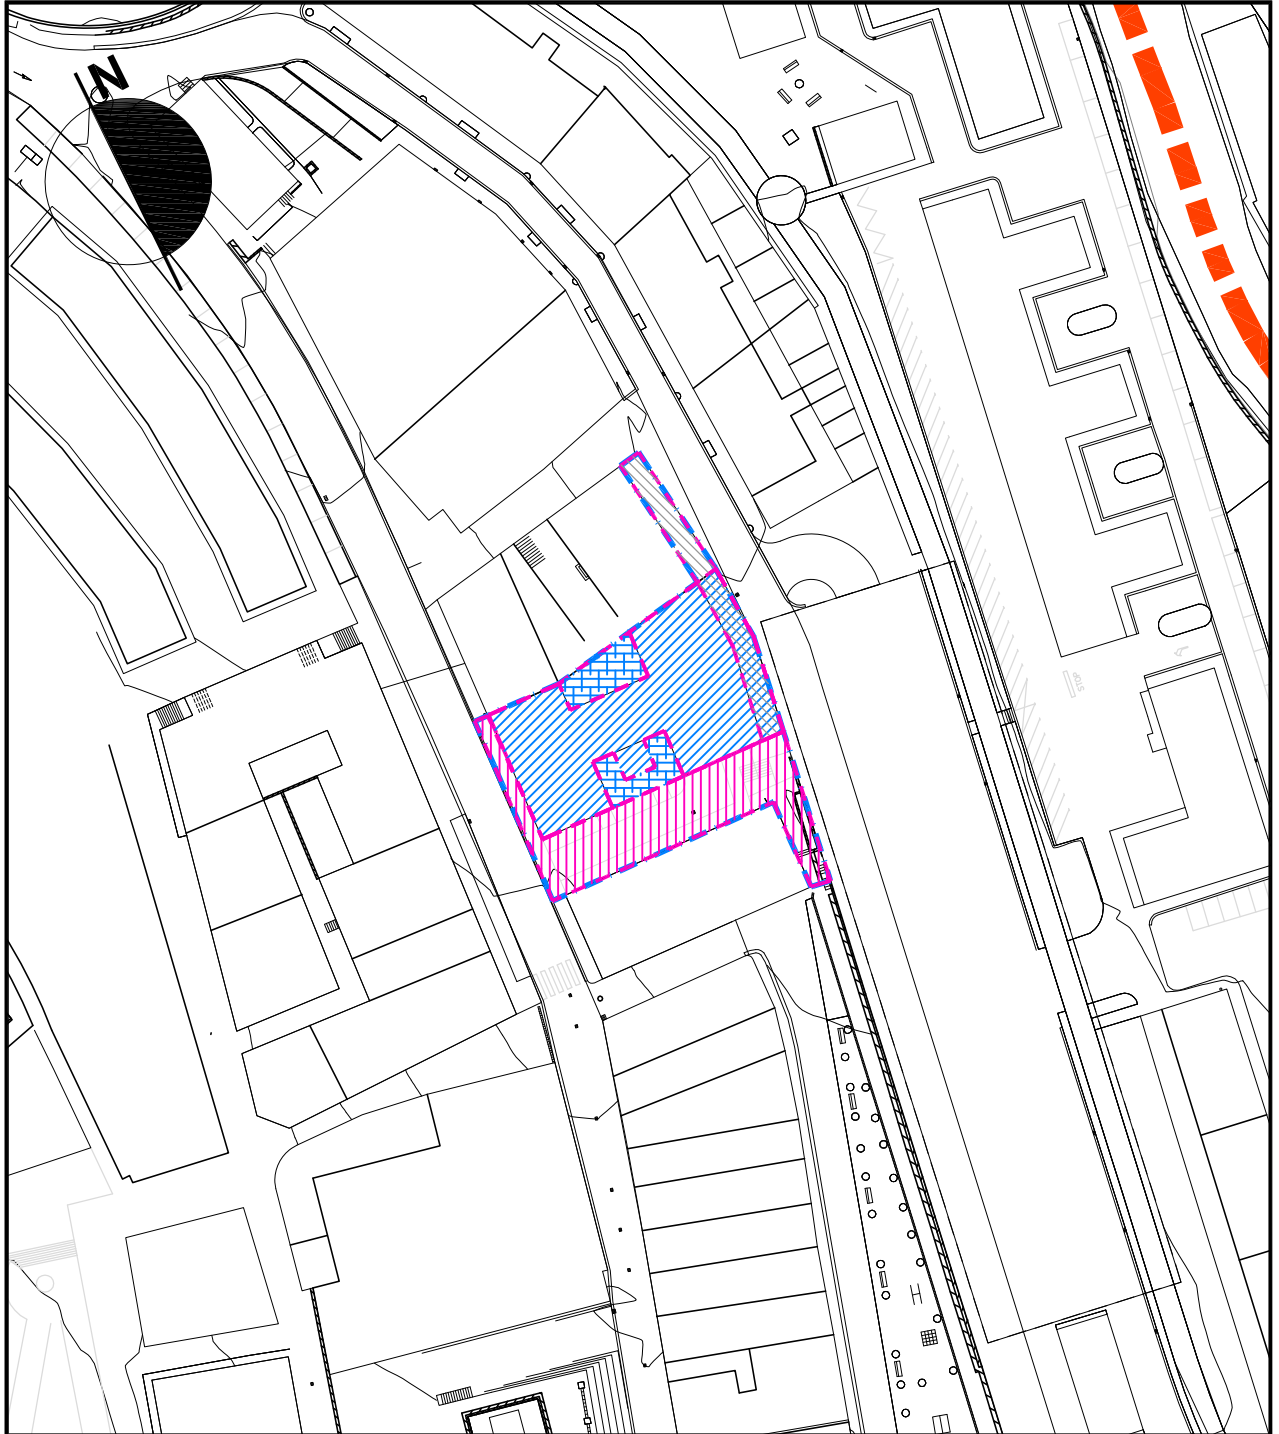

Eskala 1/1000

A.I.R. 4 ELGEA

Eskala 1/1000

ACTUACION DOTACIONAL:  
ZUZKIDURA JARDUKETA: A.D.-A.I.R. 4

SUPERFICIE DE LA ACTUACION:  
JARDUKETAREN AZALERA: 1.133 M2

EMPLAZAMIENTO Y DELIMITACION  
KOKAPENA ETA ZERMUGAPENA

 LIMITE DE LA ACTUACION DOTACIONAL  
ZUZKIDURA JARDUKETAREN LIMITEA

Eskala 1/1000

A.I.R. 4 ELGEA

Escala 1/1000

ACTUACION DOTACIONAL:  
ZUZKIDURA JARDUKETA: A.D.-A.I.R. 4

SUPERFICIE DE LA ACTUACION:  
JARDUKETAREN AZALERA: 1.133 M2

OCUPACION DE LA EDIFICACION EN PLANTA  
ERAIKINAREN OKUPAZIOA PLANTAN

-  LIMITE DE LA ACTUACION DOTACIONAL  
ZUZKIDURA JARDUKETAREN LIMITEA
  -  OCUPACION PLANTA SEMISOTANO  
OKUPAZIOA ERDISOTOAN
  -  OCUPACION PLANTA BAJA  
OKUPAZIOA BEHEKO PLANTAN
  -  OCUPACION PLANTAS ALTAS  
OKUPAZIOA GOI PLANTETAN
  -  RASANTE ORIENTATIVA DE LA ORDENACION  
ORDENAZIOAREN GUTXIGORABEHERAKO RASANTEA
- +352,05

Eskala 1/1000

A.I.R. 4 ELGEA

Eskala 1/1000

ACTUACION DOTACIONAL:  
ZUZKIDURA JARDUKETA: A.D.-A.I.R. 4

SUPERFICIE DE LA ACTUACION:  
JARDUKETAREN AZALERA: 1.133 M2

DOMINIO Y USO DEL SUELO  
LURZORUAREN JABETZA ETA ERABILERA