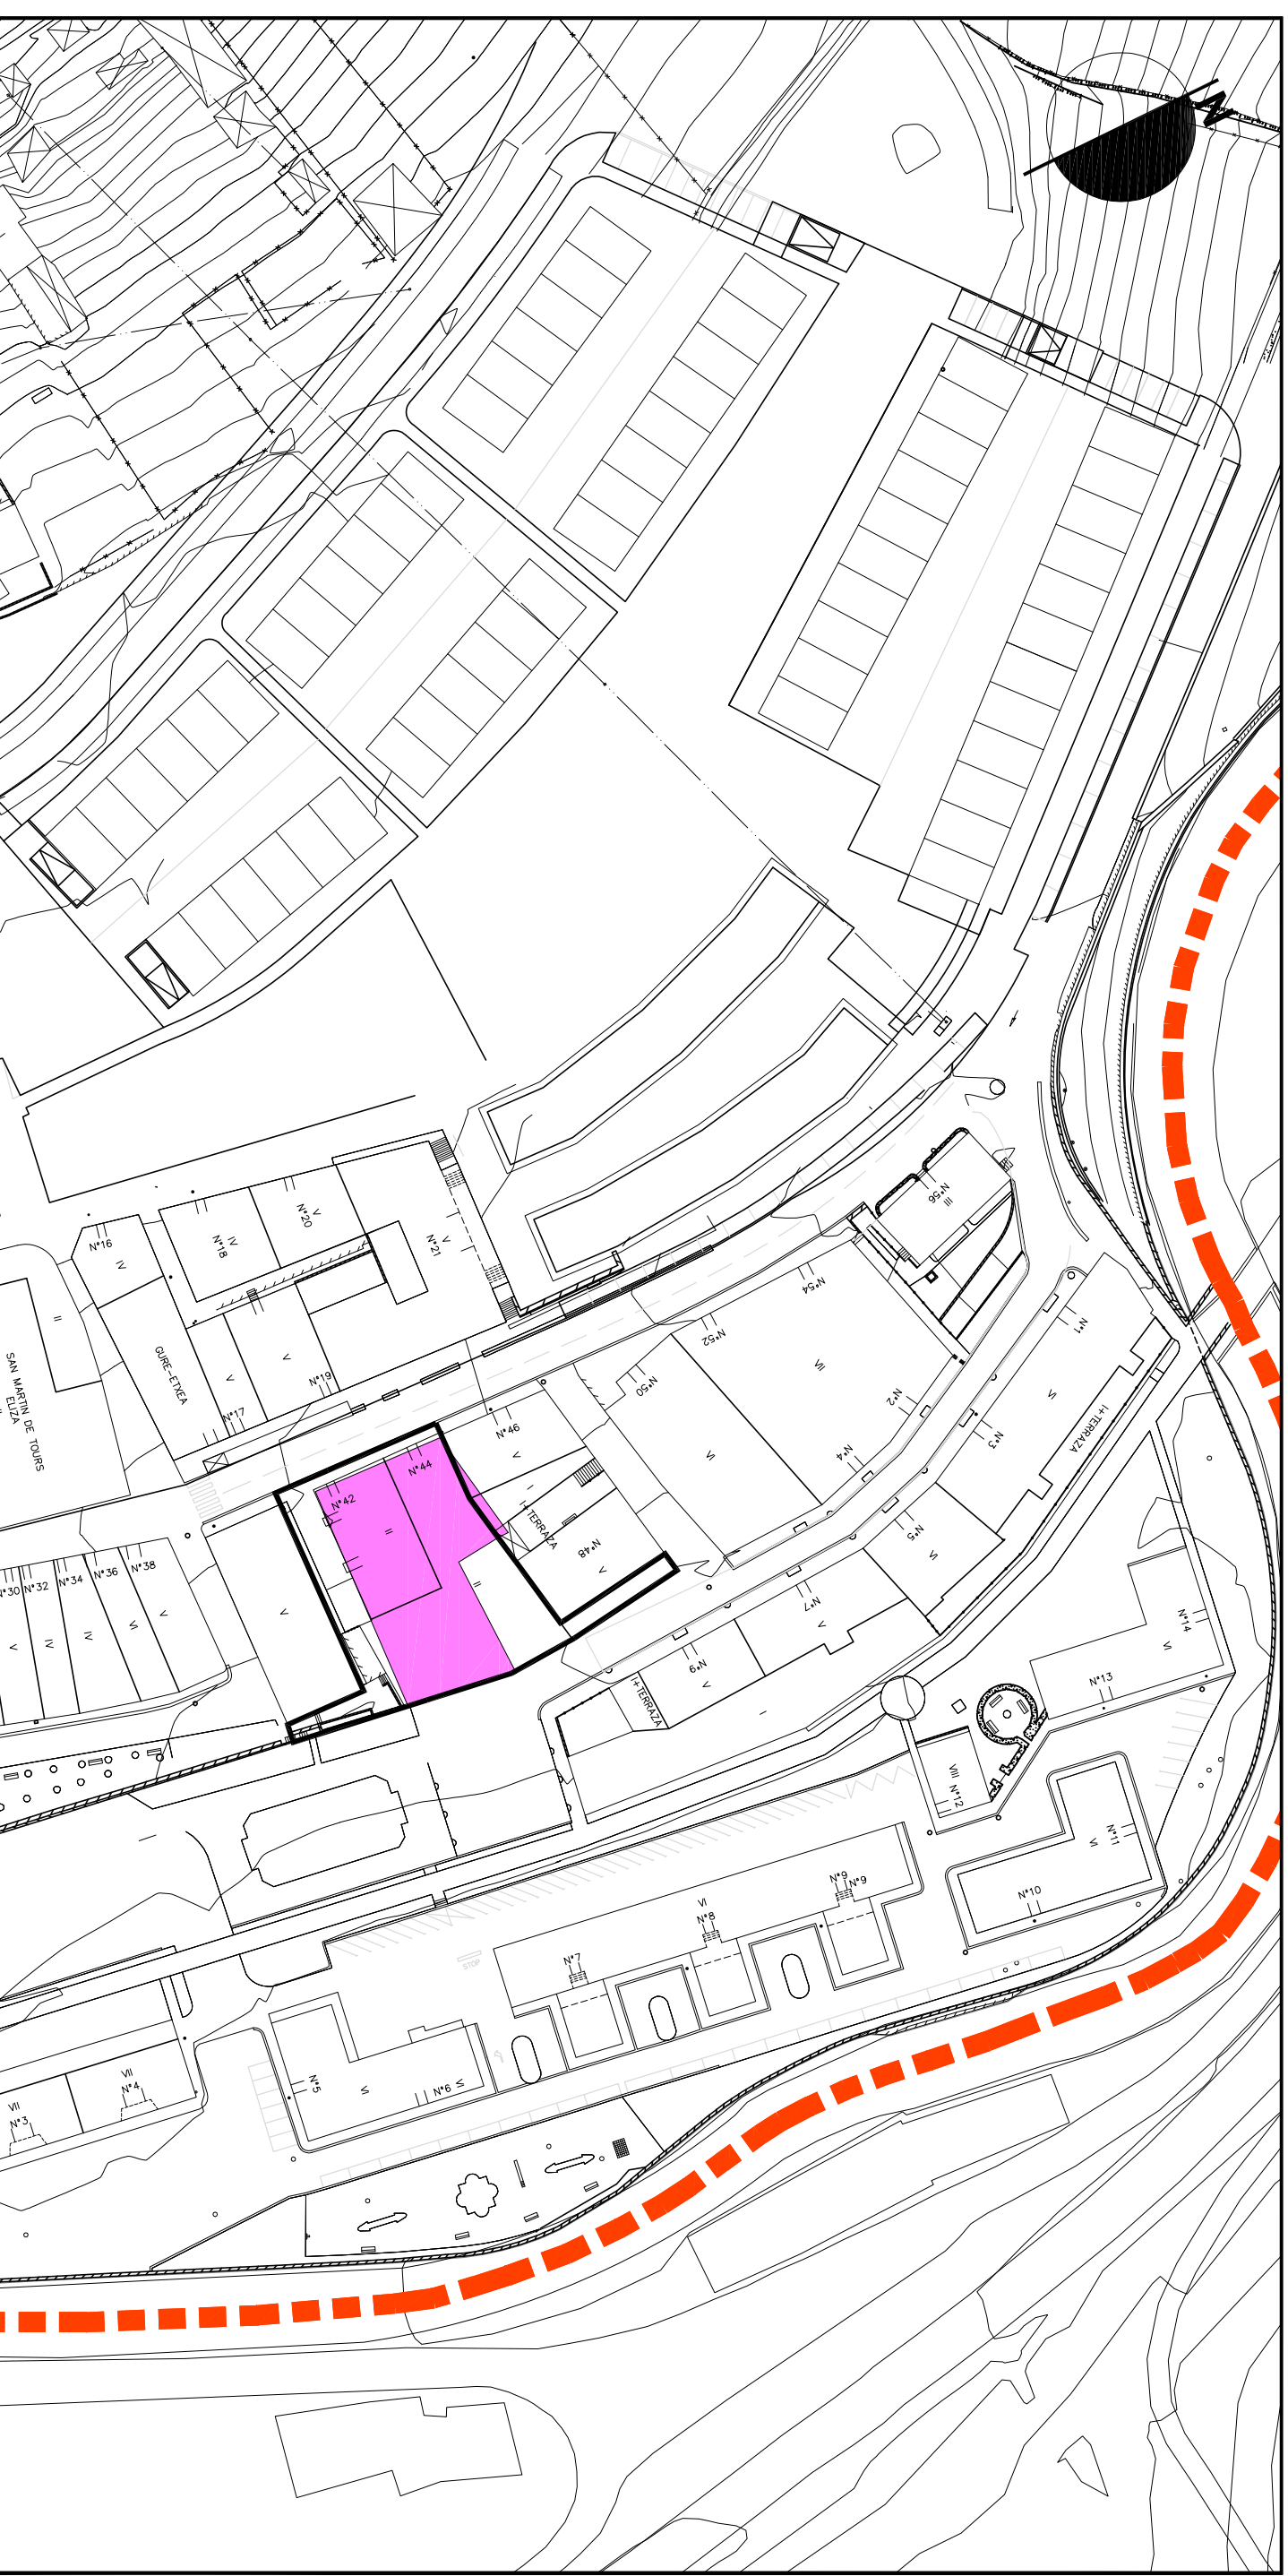

A.I.R. 4. ELGEA

1. EGUONGO EGOERA  
Escala 1/1000

1. ESTADO ACTUAL  
Escala 1/1000

LURZORUA POLUITU DITZAKETEN JARDUEREN  
KOKALEKUAK

EMPLAZAMIENTO CON ACTIVIDADES  
POTENCIALMENTE CONTAMINANTES DEL SUELO

Eskala 1/1000

A.I.R. 4 ELGEA

Eskala 1/1000

ACTUACION DOTACIONAL:  
ZUZKIDURA JARDUKETA: A.D.-A.I.R. 4

SUPERFICIE DE LA ACTUACION:  
JARDUKETAREN AZALERA: 1.133 M2

EMPLAZAMIENTO Y DELIMITACION  
KOKAPENA ETA ZERMUGAPENA

 LIMITE DE LA ACTUACION DOTACIONAL  
ZUZKIDURA JARDUKETAREN LIMITEA

Eskala 1/1000

A.I.R. 4 ELGEA

Escala 1/1000

ACTUACION DOTACIONAL:  
ZUZKIDURA JARDUKETA: A.D.-A.I.R. 4

SUPERFICIE DE LA ACTUACION:  
JARDUKETAREN AZALERA: 1.133 M2