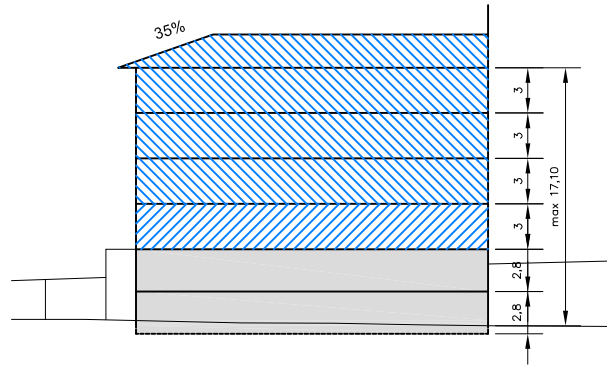

Eskala 1/1000

A.I.R. 4 ELGEA

Eskala 1/1000

ACTUACION DOTACIONAL:  
ZUZKIDURA JARDUKETA: A.D.-A.I.R. 4

SUPERFICIE DE LA ACTUACION:  
JARDUKETAREN AZALERA: 1.133 M2

DOMINIO Y USO DEL SUELO  
LURZORUAREN JABETZA ETA ERABILERA

-  LIMITE DE LA ACTUACION DOTACIONAL  
ZUZKIDURA JARDUKETAREN LIMITEA
-  DOMINIO Y USO PRIVADO  
JABETZA ETA ERABILERA PRIBATUA
-  DOMINIO PRIVADO Y USO PATIO PRIVADO  
JABETZA PRIBATUA ETA PATIO PRIBATU ERABILERA
-  DOMINIO PRIVADO Y USO PUBLICO EN PLANTA BAJA (PORTICO)  
JABETZA PRIBATUA ETA ERABILERA PUBLIKOA BEHEKO PLANTAN (ARKUPEA)
-  DEBER DE URBANIZAR  
URBANIZATZE BETEBEHARRA

Eskala 1/500

A.I.R. 4 ELGEA

Escala 1/500

SECCION A-A'

SECCION B-B'

SECCION C-C'

ACTUACION DOTACIONAL:  
ZUZKIDURA JARDUKETA: A.D.-A.I.R. 4

SUPERFICIE DE LA ACTUACION:  
JARDUKETAREN AZALERA: 1.133 M2

SECCIONES  
EBAKIDURAK

-  OCUPACION PLANTA SEMISOTANO  
OKUPAZIOA ERDISOTOAN
-  OCUPACION PLANTA BAJA  
OKUPAZIOA BEHEKO PLANTAN
-  OCUPACION PLANTAS ALTAS  
OKUPAZIOA GOI PLANTETAN