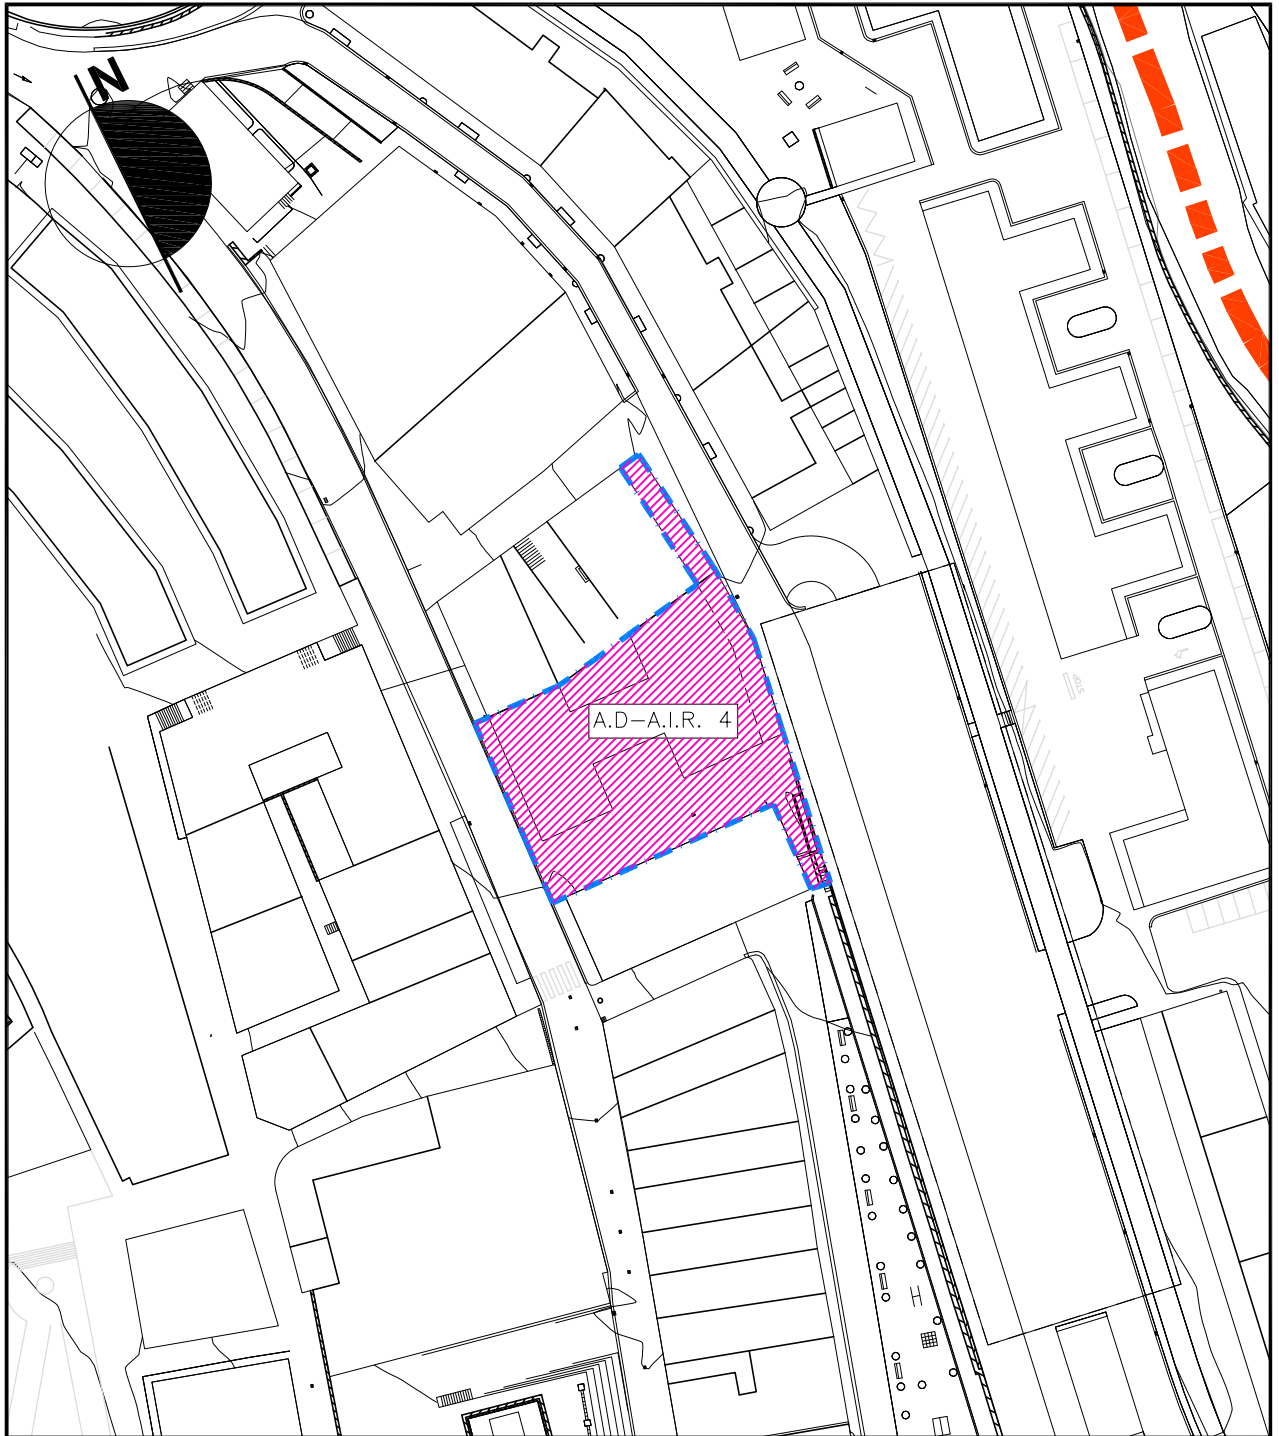

1. CALIFICACION PORMENORIZADA  
Escala 1/1000

- a. EGOITZA ERABILERAKO LURZATIAK
  - a.1. Lehendiko bizilegi egotza lurzatiak
  - a.2. Blokean eraikitako egotza lurzatiak
  - a.3. Garapen txikiro eraikituztako bizilegi lurzatiak
- a. PARCELAS DE USO RESIDENCIAL
  - a.1. Parcelas de asentamientos residenciales antiguos
  - a.2. Parcelas residenciales de edificación en bloque
  - a.3. Parcelas residenciales de edificación de bajo desarrollo
- e. KOMUNIKABIDEEN SISTEMA (S.O./T.S.)
  - e.1. Bide sareak (S.O./T.S.)
  - e.1.1. Errepideak (S.O.)
  - e.1.2. Hiri bide nagusiak (S.O./T.S.)
- e. SISTEMA DE COMUNICACIONES (S.G./S.L.)
  - e.1. Redes varias (S.G./S.L.)
  - e.1.1. Carreteras (S.G.)
  - e.1.2. Vías urbanas principales (S.G./S.L.)

Eskala 1/1000

A.I.R. 4 ELGEA

Eskala 1/1000

ACTUACION DOTACIONAL:  
ZUZKIDURA JARDUKETA: A.D.-A.I.R. 4

SUPERFICIE DE LA ACTUACION:  
JARDUKETAREN AZALERA: 1.133 M2

EMPLAZAMIENTO Y DELIMITACION  
KOKAPENA ETA ZERMUGAPENA

 LIMITE DE LA ACTUACION DOTACIONAL  
ZUZKIDURA JARDUKETAREN LIMITEA

Eskala 1/1000

A.I.R. 4 ELGEA

Escala 1/1000

ACTUACION DOTACIONAL:  
ZUZKIDURA JARDUKETA: A.D.-A.I.R. 4

SUPERFICIE DE LA ACTUACION:  
JARDUKETAREN AZALERA: 1.133 M2

Eskala 1/1000

A.I.R. 4 ELGEA

Eskala 1/1000

ACTUACION DOTACIONAL:  
ZUZKIDURA JARDUKETA: A.D.-A.I.R. 4

SUPERFICIE DE LA ACTUACION:  
JARDUKETAREN AZALERA: 1.133 M2

DOMINIO Y USO DEL SUELO  
LURZORUAREN JABETZA ETA ERABILERA