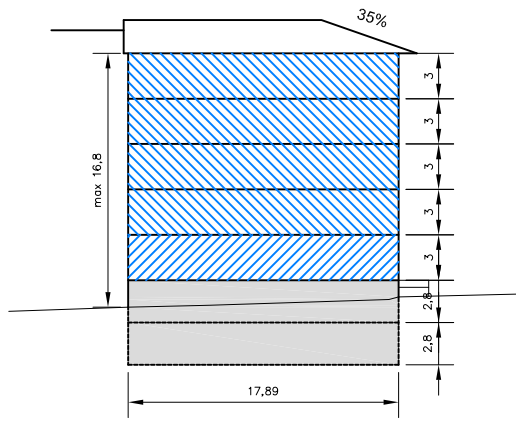

Eskala 1/1000

A.I.R. 4 ELGEA

Eskala 1/1000

ACTUACION DOTACIONAL:  
ZUZKIDURA JARDUKETA: A.D.-A.I.R. 4

SUPERFICIE DE LA ACTUACION:  
JARDUKETAREN AZALERA: 1.133 M2

DOMINIO Y USO DEL SUELO  
LURZORUAREN JABETZA ETA ERABILERA

-  LIMITE DE LA ACTUACION DOTACIONAL  
ZUZKIDURA JARDUKETAREN LIMITEA
-  DOMINIO Y USO PRIVADO  
JABETZA ETA ERABILERA PRIBATUA
-  DOMINIO PRIVADO Y USO PATIO PRIVADO  
JABETZA PRIBATUA ETA PATIO PRIBATU ERABILERA
-  DOMINIO PRIVADO Y USO PUBLICO EN PLANTA BAJA (PORTICO)  
JABETZA PRIBATUA ETA ERABILERA PUBLIKOA BEHEKO PLANTAN (ARKUPEA)
-  DEBER DE URBANIZAR  
URBANIZATZE BETEBEHARRA

Eskala 1/500

A.I.R. 4 ELGEA

Escala 1/500

SECCION A-A'

SECCION B-B'

SECCION C-C'

ACTUACION DOTACIONAL:  
ZUZKIDURA JARDUKETA: A.D.-A.I.R. 4

SUPERFICIE DE LA ACTUACION:  
JARDUKETAREN AZALERA: 1.133 M2