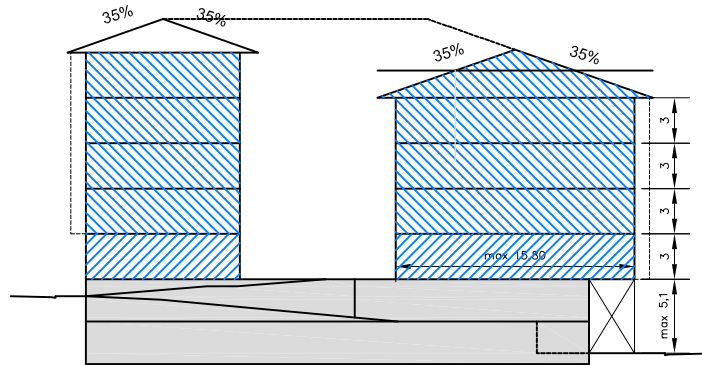

-  LIMITE DE LA ACTUACION DOTACIONAL  
ZUZKIDURA JARDUKETAREN LIMITEA
-  DOMINIO Y USO PRIVADO  
JABETZA ETA ERABILERA PRIBATUA
-  DOMINIO PRIVADO Y USO PATIO PRIVADO  
JABETZA PRIBATUA ETA PATIO PRIBATU ERABILERA
-  DOMINIO PRIVADO Y USO PUBLICO EN PLANTA BAJA (PORTICO)  
JABETZA PRIBATUA ETA ERABILERA PUBLIKOA BEHEKO PLANTAN (ARKUPEA)
-  DEBER DE URBANIZAR  
URBANIZATZE BETEBEHARRA

Eskala 1/500

A.I.R. 4 ELGEA

Escala 1/500

SECCION A-A'

SECCION B-B'

SECCION C-C'

ACTUACION DOTACIONAL:  
ZUZKIDURA JARDUKETA: A.D.-A.I.R. 4

SUPERFICIE DE LA ACTUACION:  
JARDUKETAREN AZALERA: 1.133 M2

SECCIONES  
EBAKIDURAK

-  OCUPACION PLANTA SEMISOTANO  
OKUPAZIOA ERDISOTOAN
-  OCUPACION PLANTA BAJA  
OKUPAZIOA BEHEKO PLANTAN
-  OCUPACION PLANTAS ALTAS  
OKUPAZIOA GOI PLANTETAN