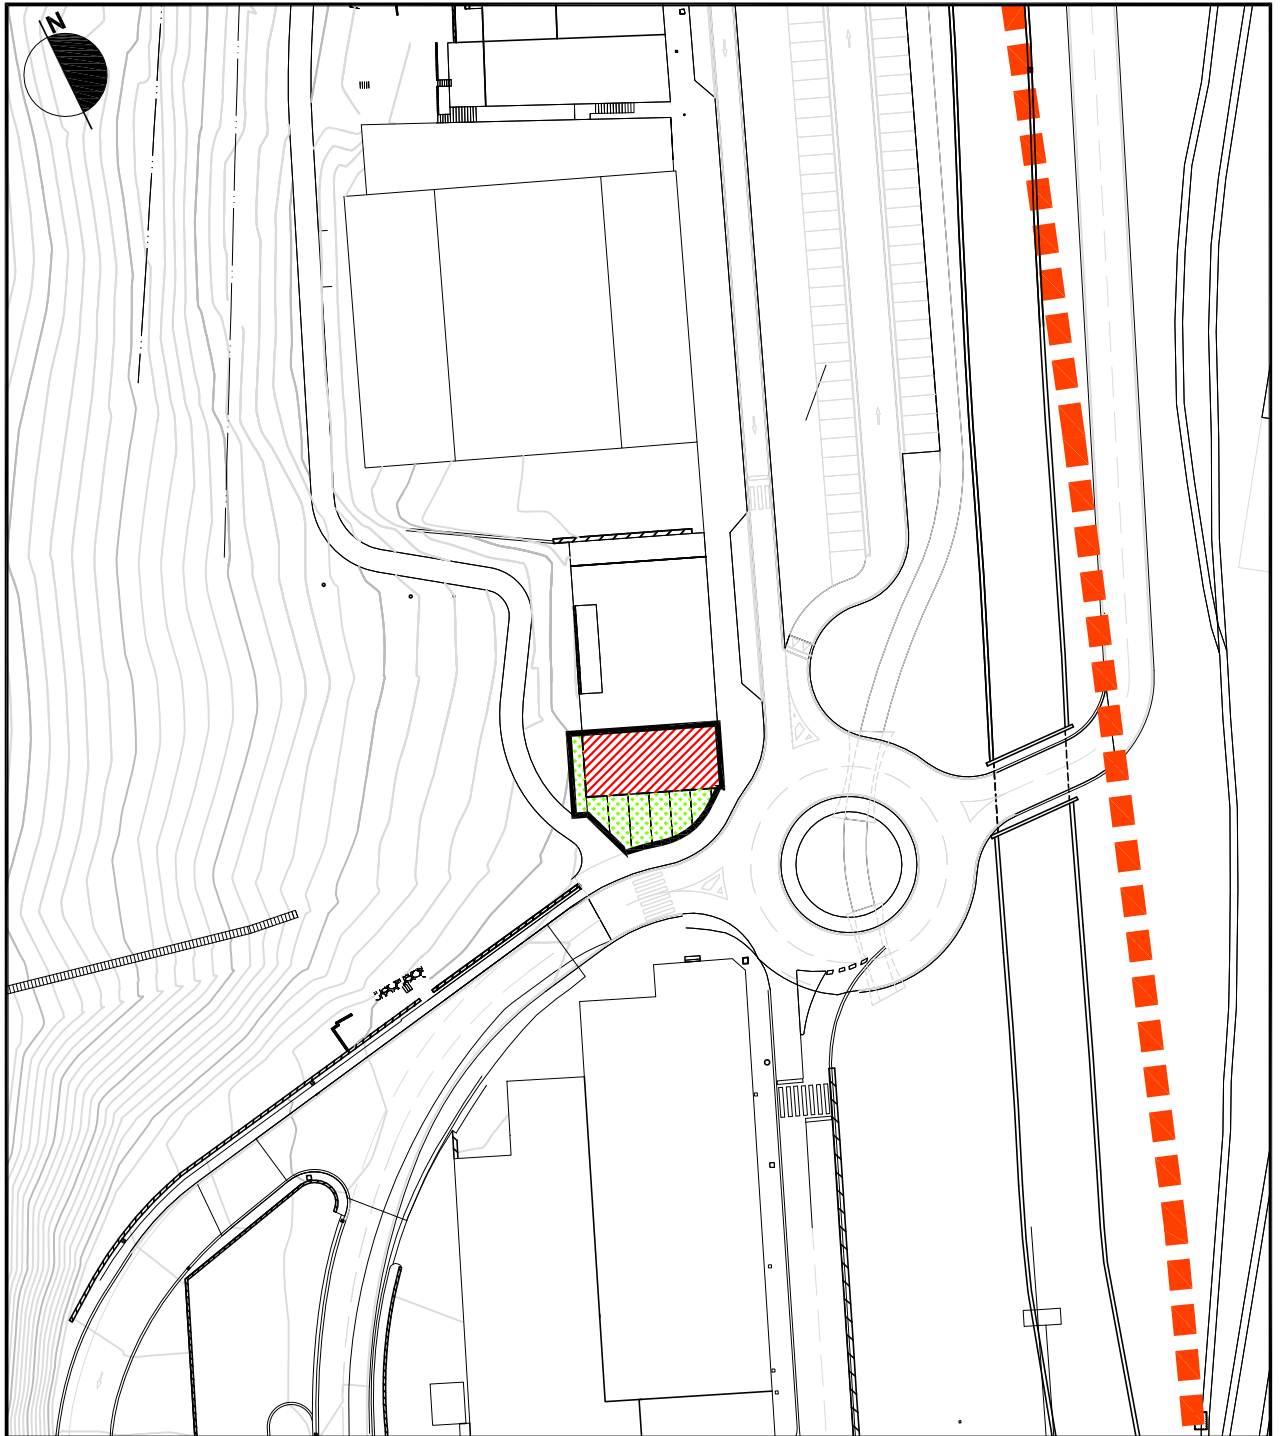

Eskala 1/1000

A.I.R.20 IPEÑARRIETA 40

Eskala 1/1000

1. EGUNGO EGOERA
Eskala 1/1000

1. ESTADO ACTUAL
Eskala 1/1000

Eskala 1/1000

A.I.R.20 IPEÑARRIETA 40

Escala 1/1000

1. GAINJARRIA
Eskala 1/1000

1. SUPERPUESTO
Escala 1/1000

 EDIFICIO DISCONFORME CON EL PLANEAMIENTO URBANISTICO
HIRIGINTZA PLANGINTZAREN KONTRAKO ERAIKINA

Eskala 1/1000

A.I.R.20 IPEÑARRIETA 40

Eskala 1/1000

ACTUACION DOTACIONAL:
ZUZKIDURA JARDUKETA: A.D.-A.I.R. 20

SUPERFICIE DE LA ACTUACION:
JARDUKETAREN AZALERA: 266 M2

EMPLAZAMIENTO Y DELIMITACION
KOKAPENA ETA ZERMUGAPENA

 LIMITE DE LA ACTUACION DOTACIONAL
ZUZKIDURA JARDUKETAREN MUGA