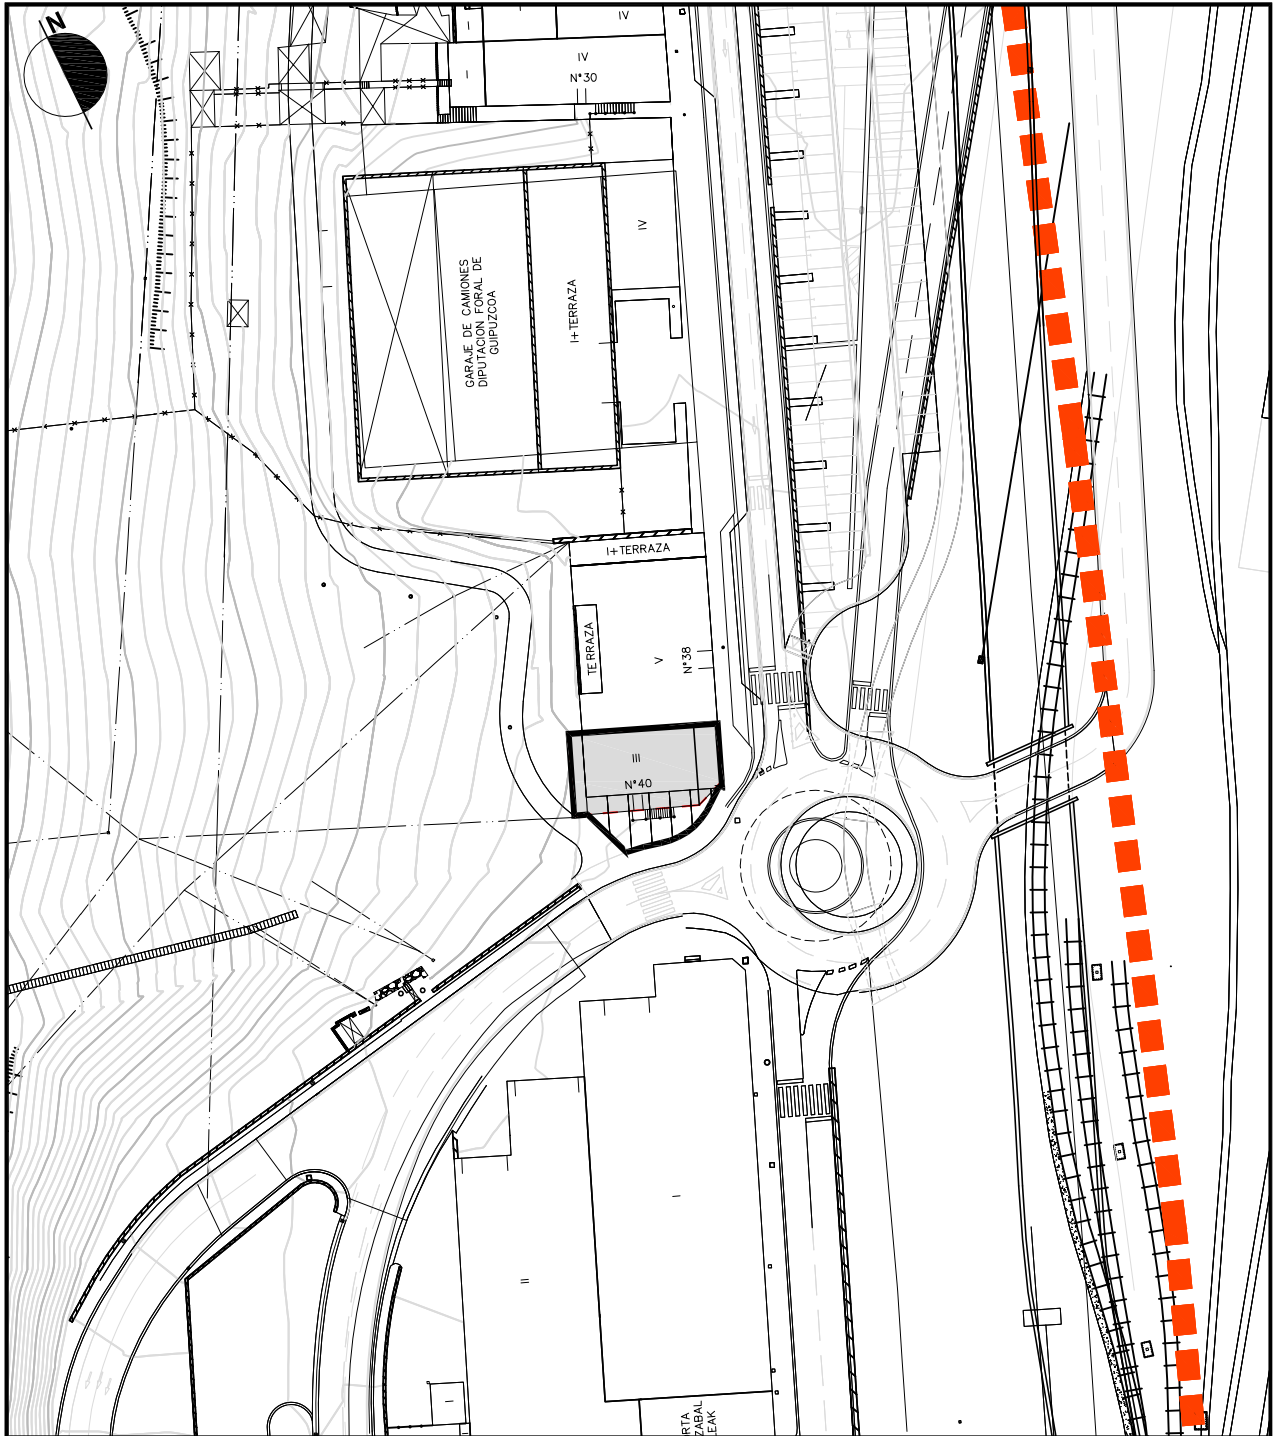

Eskala 1/1000

A.I.R.20 IPEÑARRIETA 40

Eskala 1/1000

1. EGUNGO EGOERA
Eskala 1/1000

1. ESTADO ACTUAL
Eskala 1/1000

Eskala 1/1000

A.I.R.20 IPEÑARRIETA 40

Escala 1/1000

1. GAINJARRIA
Eskala 1/1000

1. SUPERPUESTO
Escala 1/1000

 EDIFICIO DISCONFORME CON EL PLANEAMIENTO URBANISTICO
HIRIGINTZA PLANGINTZAREN KONTRAKO ERAIKINA

Eskala 1/1000

A.I.R.20 IPEÑARRIETA 40

Eskala 1/1000

ACTUACION DOTACIONAL:
ZUZKIDURA JARDUKETA: A.D.-A.I.R. 20

SUPERFICIE DE LA ACTUACION:
JARDUKETAREN AZALERA: 266 M2

EMPLAZAMIENTO Y DELIMITACION
KOKAPENA ETA ZERMUGAPENA

 LIMITE DE LA ACTUACION DOTACIONAL
ZUZKIDURA JARDUKETAREN MUGA

Eskala 1/500

A.I.R.20 IPEÑARRIETA 40

Escala 1/500

SECCION A-A'

SECCION B-B'

ACTUACION DOTACIONAL:
ZUZKIDURA JARDUKETA: A.D.-A.I.R. 20

SUPERFICIE DE LA ACTUACION:
JARDUKETAREN AZALERA: 266 M2

SECCIONES EBAKIDURAK	
	OCUPACION PLANTA SOTANO OKUPAZIOA SOTOAN
	OCUPACION PLANTA BAJA OKUPAZIOA BEHEKO PLANTAN
	OCUPACION PLANTAS ALTAS OKUPAZIOA GOI PLANTETAN