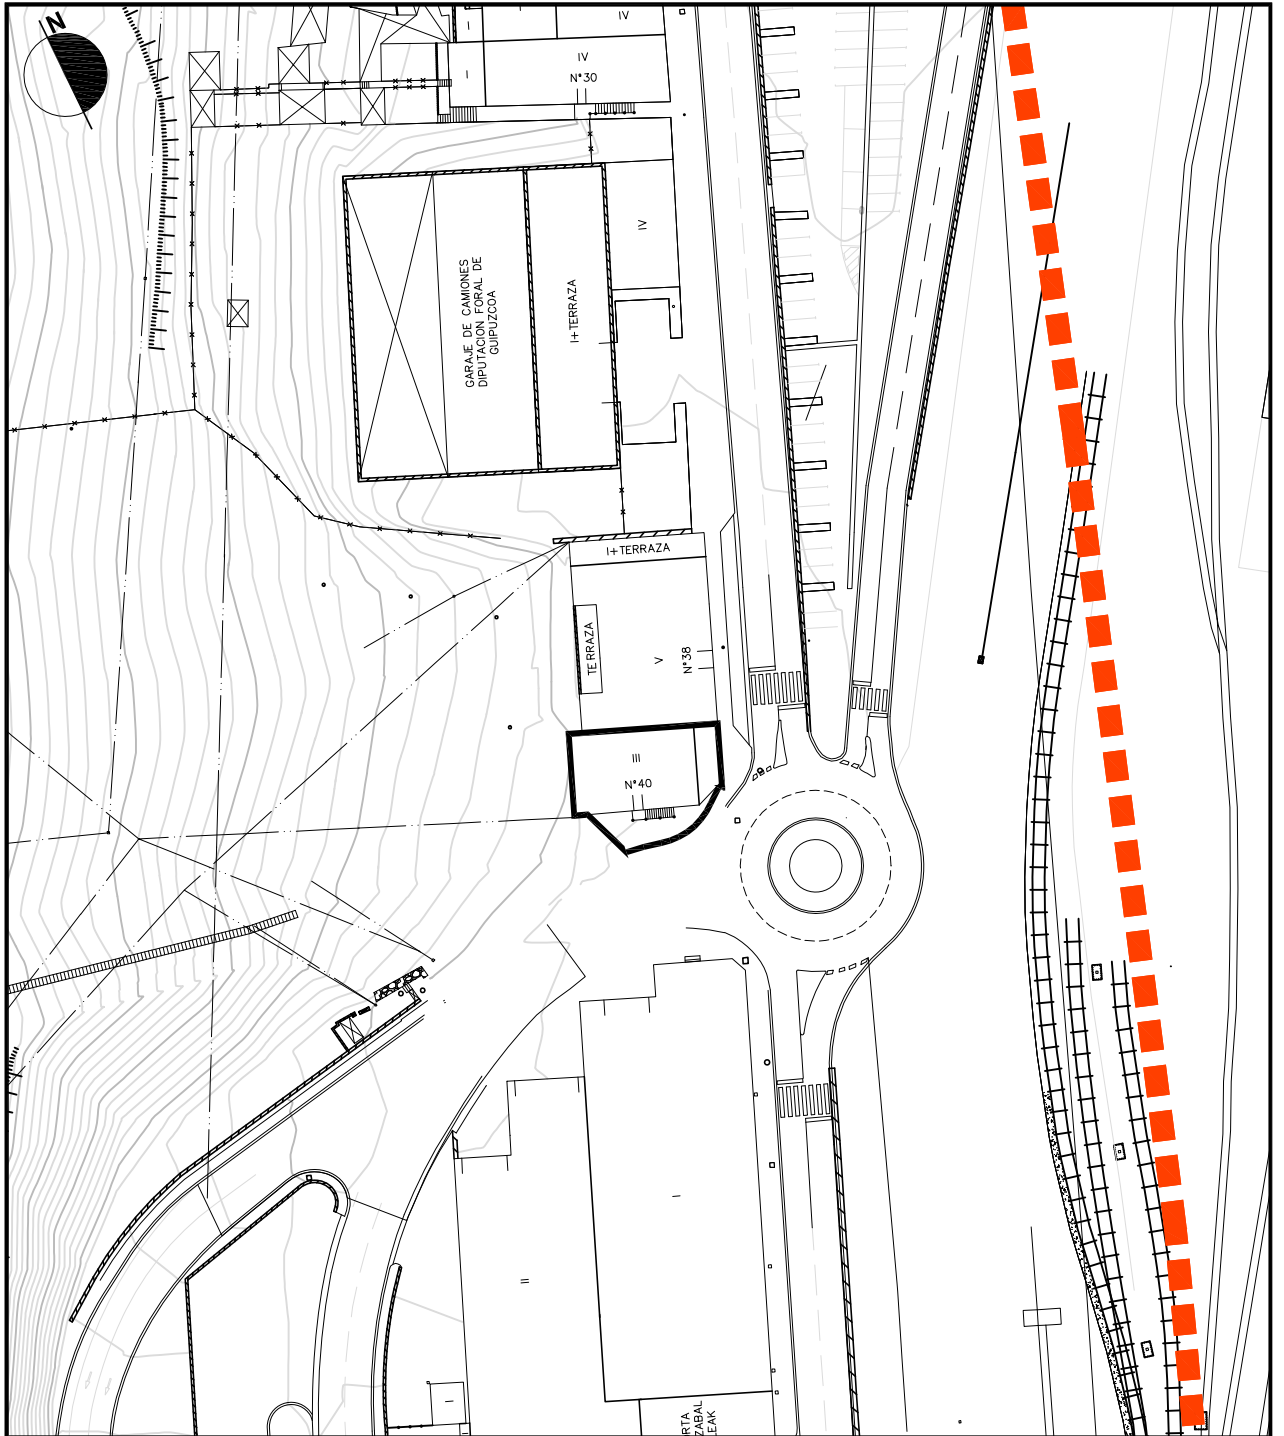

Eskala 1/1000

A.I.R.20 IPEÑARRIETA 40

Eskala 1/1000

1. EGUNGO EGOERA
Eskala 1/1000

1. ESTADO ACTUAL
Eskala 1/1000

Eskala 1/1000

A.I.R.20 IPEÑARRIETA 40

Escala 1/1000

1. GAINJARRIA
Eskala 1/1000

1. SUPERPUESTO
Escala 1/1000

 EDIFICIO DISCONFORME CON EL PLANEAMIENTO URBANISTICO
HIRIGINTZA PLANGINTZAREN KONTRAKO ERAIKINA

Eskala 1/1000

A.I.R.20 IPEÑARRIETA 40

Eskala 1/1000

ACTUACION DOTACIONAL:
ZUZKIDURA JARDUKETA: A.D.-A.I.R. 20

SUPERFICIE DE LA ACTUACION:
JARDUKETAREN AZALERA: 266 M2

EMPLAZAMIENTO Y DELIMITACION
KOKAPENA ETA ZERMUGAPENA

 LIMITE DE LA ACTUACION DOTACIONAL
ZUZKIDURA JARDUKETAREN MUGA

Eskala 1/1000

A.I.R.20 IPEÑARRIETA 40

Eskala 1/1000

ACTUACION DOTACIONAL:
ZUZKIDURA JARDUKETA: A.D.-A.I.R. 20

SUPERFICIE DE LA ACTUACION:
JARDUKETAREN AZALERA: 266 M2

OCUPACION DE LA EDIFICACION EN PLANTA
ERAIKINAREN OKUPAZIOA PLANTAN