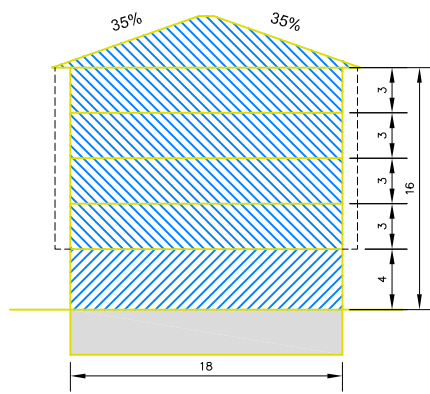

Eskala 1/1000

A.I.R.20 IPEÑARRIETA 40

Escala 1/1000

ACTUACION DOTACIONAL:
ZUZKIDURA JARDUKETA: A.D.-A.I.R. 20

SUPERFICIE DE LA ACTUACION:
JARDUKETAREN AZALERA: 266 M2

DOMINIO Y USO DEL SUELO
LURZORUAREN JABETZA ETA ERABILERA

-  LIMITE DE LA ACTUACION DOTACIONAL
ZUZKIDURA JARDUKETAREN MUGA
-  DOMINIO Y USO PRIVADO
JABETZA ETA ERABILERA PRIBATUA
-  DOMINIO PRIVADO Y USO PUBLICO EN PLANTA BAJA (PLAZA)
JABETZA PRIBATUA ETA ERABILERA PUBLIKOA (PLAZA)
-  TERRENOS DE CESION DE DOMINIO Y USO PUBLICO (ESPACIO LIBRE)
JABETZA ETA ERABILERA PUBLIKORAKO EMANDAKO LURRAK (ESPACIO LIBREA)

Eskala 1/500

A.I.R.20 IPEÑARRIETA 40

Escala 1/500

SECCION A-A'

SECCION B-B'

ACTUACION DOTACIONAL:
ZUZKIDURA JARDUKETA: A.D.-A.I.R. 20

SUPERFICIE DE LA ACTUACION:
JARDUKETAREN AZALERA: 266 M2

SECCIONES EBAKIDURAK	
	OCUPACION PLANTA SOTANO OKUPAZIOA SOTOAN
	OCUPACION PLANTA BAJA OKUPAZIOA BEHEKO PLANTAN
	OCUPACION PLANTAS ALTAS OKUPAZIOA GOI PLANTETAN