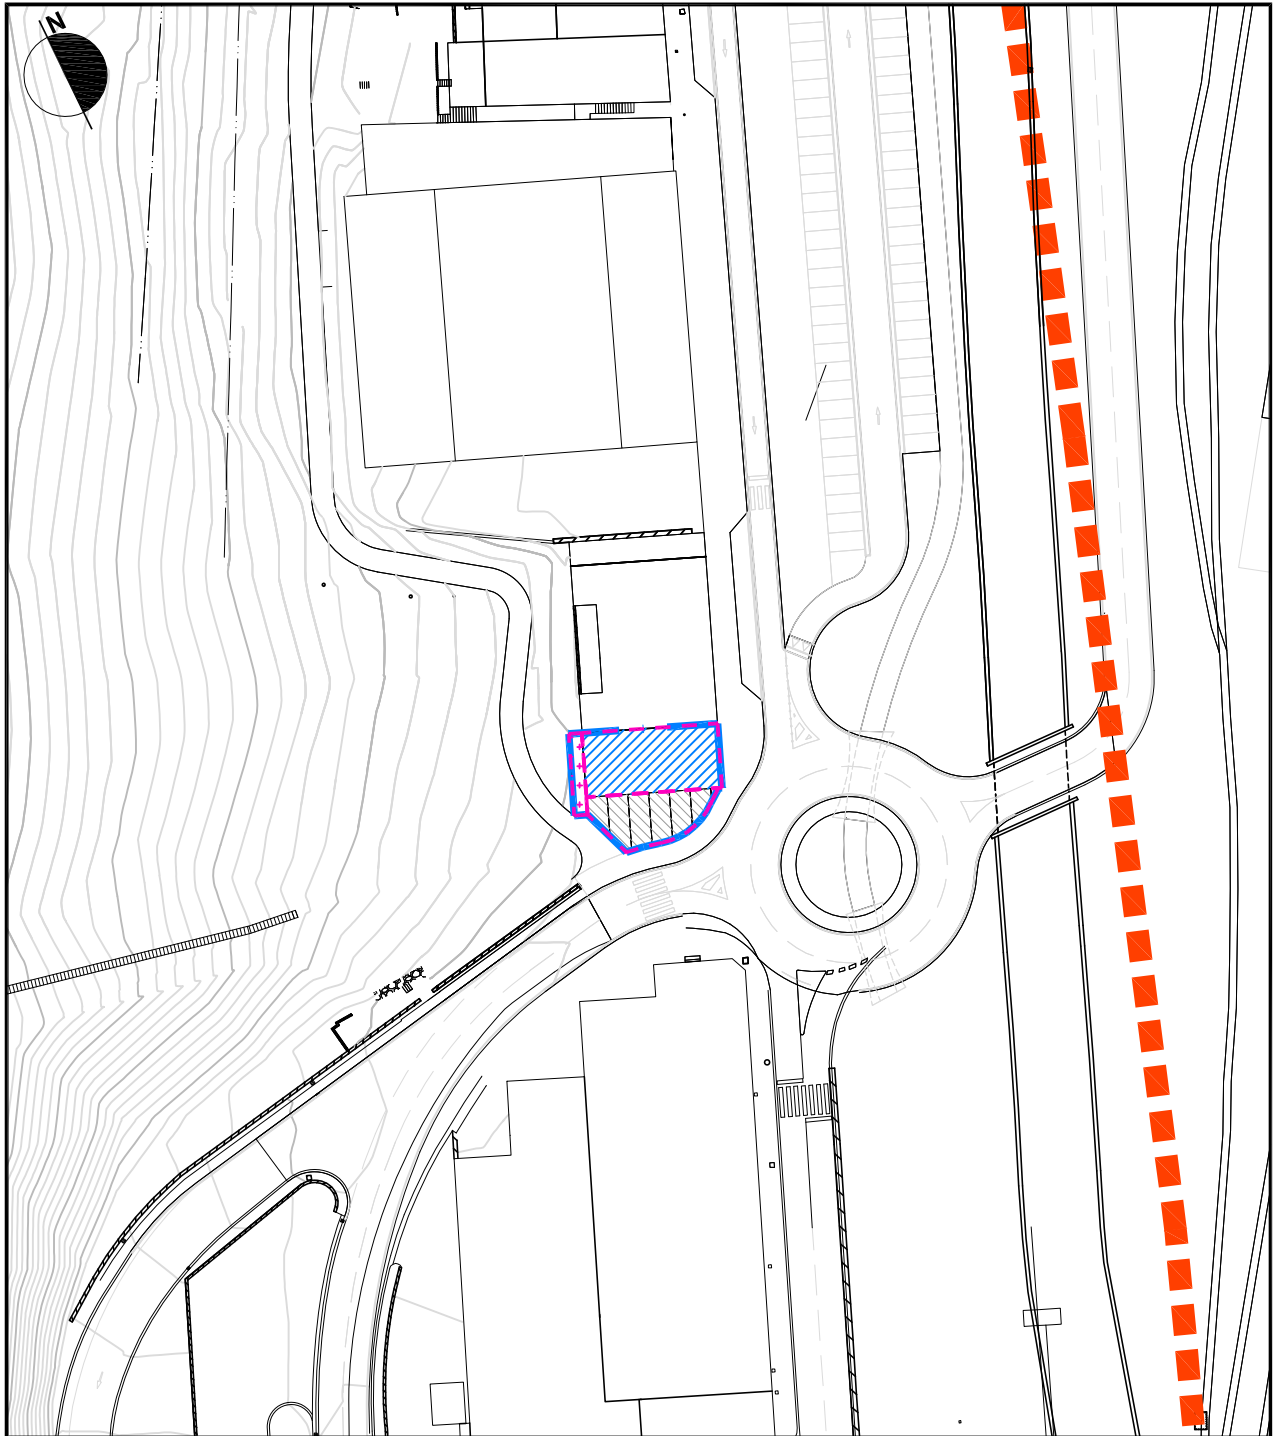

ACTUACION DOTACIONAL:
ZUZKIDURA JARDUKETA: A.D.-A.I.R. 20

SUPERFICIE DE LA ACTUACION:
JARDUKETAREN AZALERA: 266 M2

EMPLAZAMIENTO Y DELIMITACION
KOKAPENA ETA ZERMUGAPENA

 LIMITE DE LA ACTUACION DOTACIONAL
ZUZKIDURA JARDUKETAREN MUGA

Eskala 1/1000

A.I.R.20 IPEÑARRIETA 40

Eskala 1/1000

ACTUACION DOTACIONAL:
ZUZKIDURA JARDUKETA: A.D.-A.I.R. 20

SUPERFICIE DE LA ACTUACION:
JARDUKETAREN AZALERA: 266 M2

OCUPACION DE LA EDIFICACION EN PLANTA
ERAIKINAREN OKUPAZIOA PLANTAN

-  LIMITE DE LA ACTUACION DOTACIONAL
ZUZKIDURA JARDUKETAREN MUGA
-  OCUPACION PLANTA SOTANO
OKUPAZIOA SOTOAN
-  OCUPACION PLANTA BAJA
OKUPAZIOA BEHEKO PLANTAN
-  OCUPACION PLANTAS ALTAS
OKUPAZIOA GOI PLANTETAN
-  RASANTE ORIENTATIVA DE LA ORDENACION
ORDENAZIOAREN GUTXIGORABEHERAKO RASANTEA

Eskala 1/1000

A.I.R.20 IPEÑARRIETA 40

Escala 1/1000

ACTUACION DOTACIONAL:
ZUZKIDURA JARDUKETA: A.D.-A.I.R. 20

SUPERFICIE DE LA ACTUACION:
JARDUKETAREN AZALERA: 266 M2

DOMINIO Y USO DEL SUELO
LURZORUAREN JABETZA ETA ERABILERA