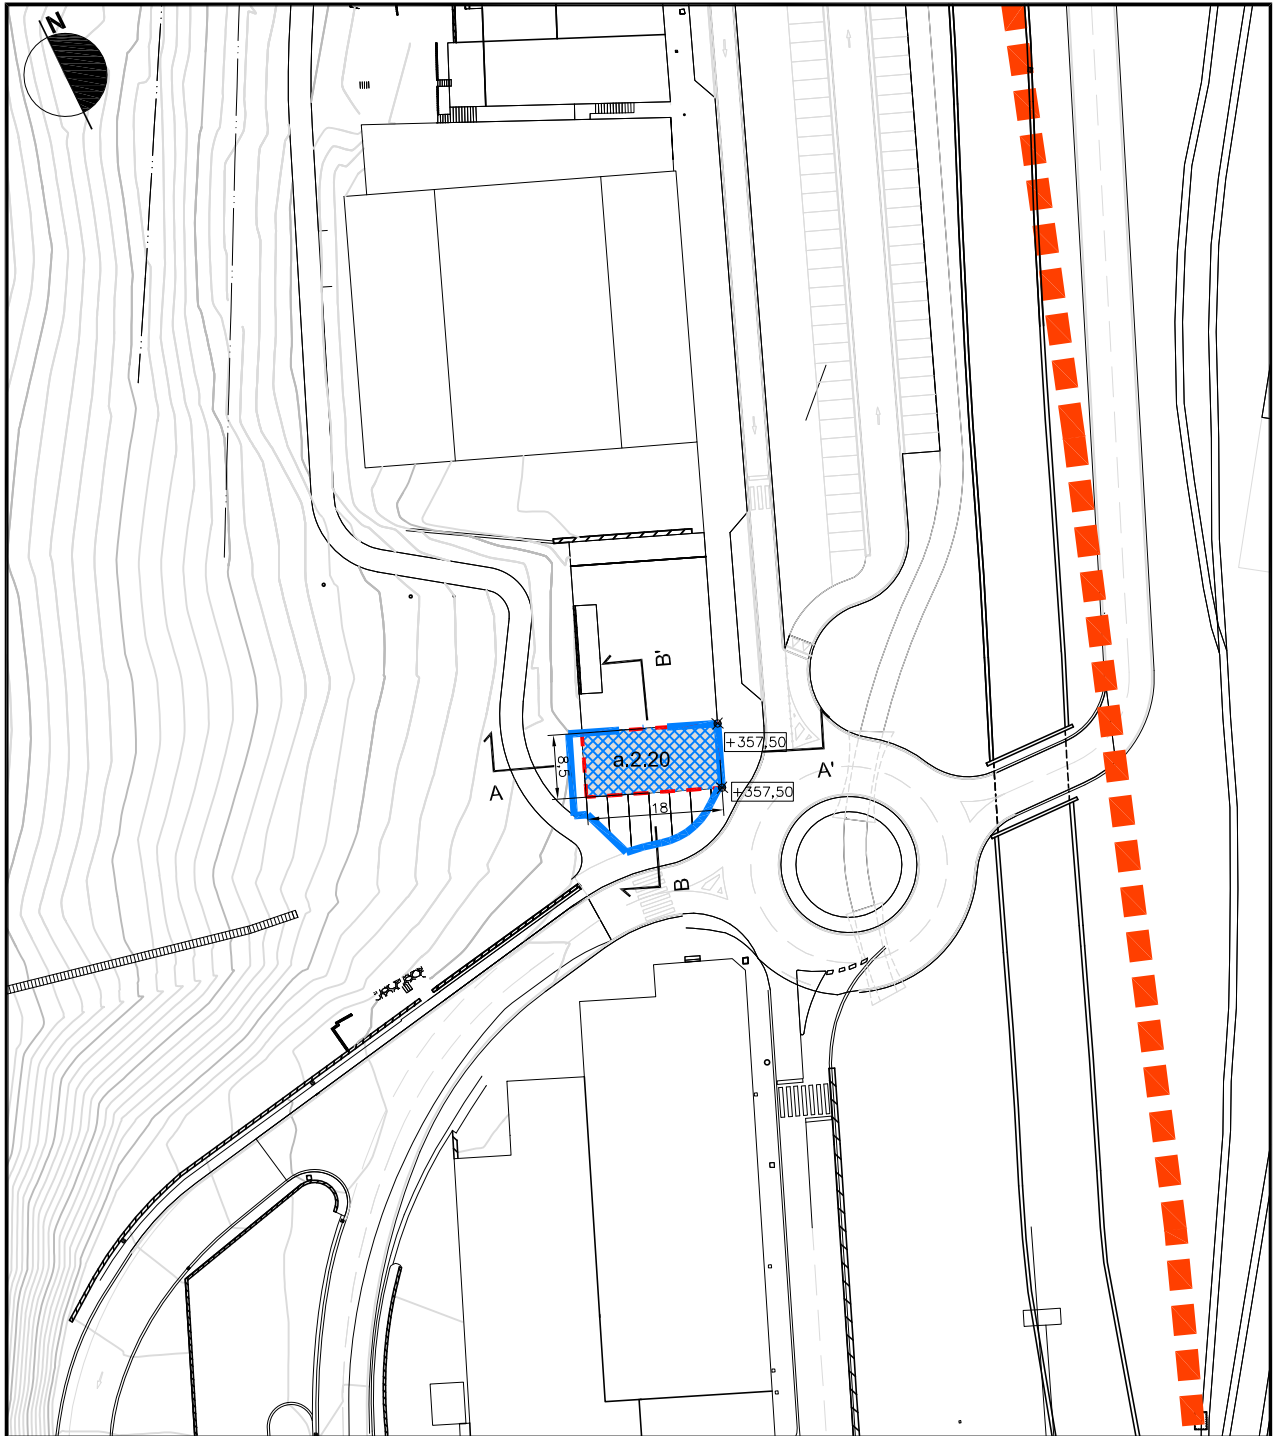

ACTUACION DOTACIONAL:
ZUZKIDURA JARDUKETA: A.D.-A.I.R. 20

SUPERFICIE DE LA ACTUACION:
JARDUKETAREN AZALERA: 266 M2

EMPLAZAMIENTO Y DELIMITACION
KOKAPENA ETA ZERMUGAPENA

 LIMITE DE LA ACTUACION DOTACIONAL
ZUZKIDURA JARDUKETAREN MUGA

Eskala 1/1000

A.I.R.20 IPEÑARRIETA 40

Eskala 1/1000

ACTUACION DOTACIONAL:
ZUZKIDURA JARDUKETA: A.D.-A.I.R. 20

SUPERFICIE DE LA ACTUACION:
JARDUKETAREN AZALERA: 266 M2

OCUPACION DE LA EDIFICACION EN PLANTA
ERAIKINAREN OKUPAZIOA PLANTAN

-  LIMITE DE LA ACTUACION DOTACIONAL
ZUZKIDURA JARDUKETAREN MUGA
-  OCUPACION PLANTA SOTANO
OKUPAZIOA SOTOAN
-  OCUPACION PLANTA BAJA
OKUPAZIOA BEHEKO PLANTAN
-  OCUPACION PLANTAS ALTAS
OKUPAZIOA GOI PLANTETAN
-  RASANTE ORIENTATIVA DE LA ORDENACION
ORDENAZIOAREN GUTXIGORABEHERAKO RASANTEA