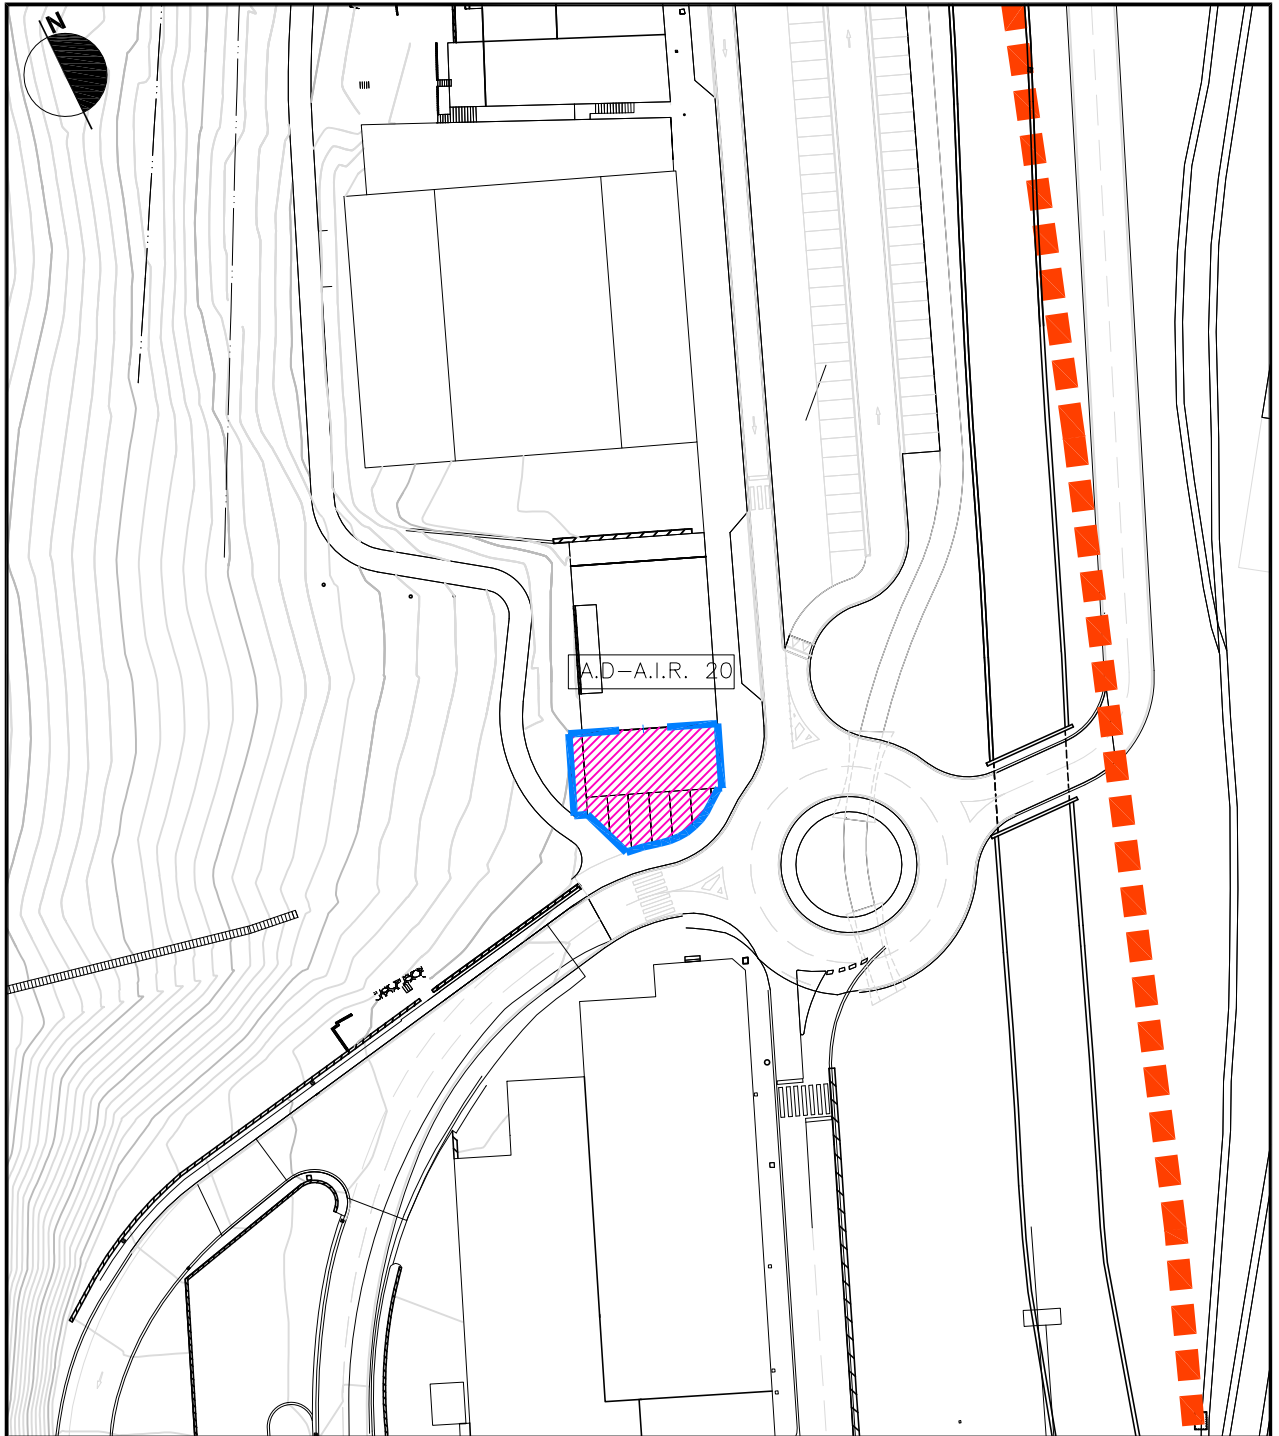

f. ESPACIOS LIBRES (S.G./S.L.)

- f.1. Espacios libres urbanos (S.G./S.L.)
- f.2. Espacios libres de parque rural (S.L.)
- f.3. Espacios libres comunes (S.L.)

Eskala 1/1000

A.I.R.20 IPEÑARRIETA 40

Escala 1/1000

ACTUACION DOTACIONAL:
ZUZKIDURA JARDUKETA: A.D.-A.I.R. 20

SUPERFICIE DE LA ACTUACION:
JARDUKETAREN AZALERA: 266 M2

EMPLAZAMIENTO Y DELIMITACION
KOKAPENA ETA ZERMUGAPENA

 LIMITE DE LA ACTUACION DOTACIONAL
ZUZKIDURA JARDUKETAREN MUGA

Eskala 1/1000

A.I.R.20 IPEÑARRIETA 40

Eskala 1/1000

ACTUACION DOTACIONAL:
ZUZKIDURA JARDUKETA: A.D.-A.I.R. 20

SUPERFICIE DE LA ACTUACION:
JARDUKETAREN AZALERA: 266 M2

OCUPACION DE LA EDIFICACION EN PLANTA
ERAIKINAREN OKUPAZIOA PLANTAN