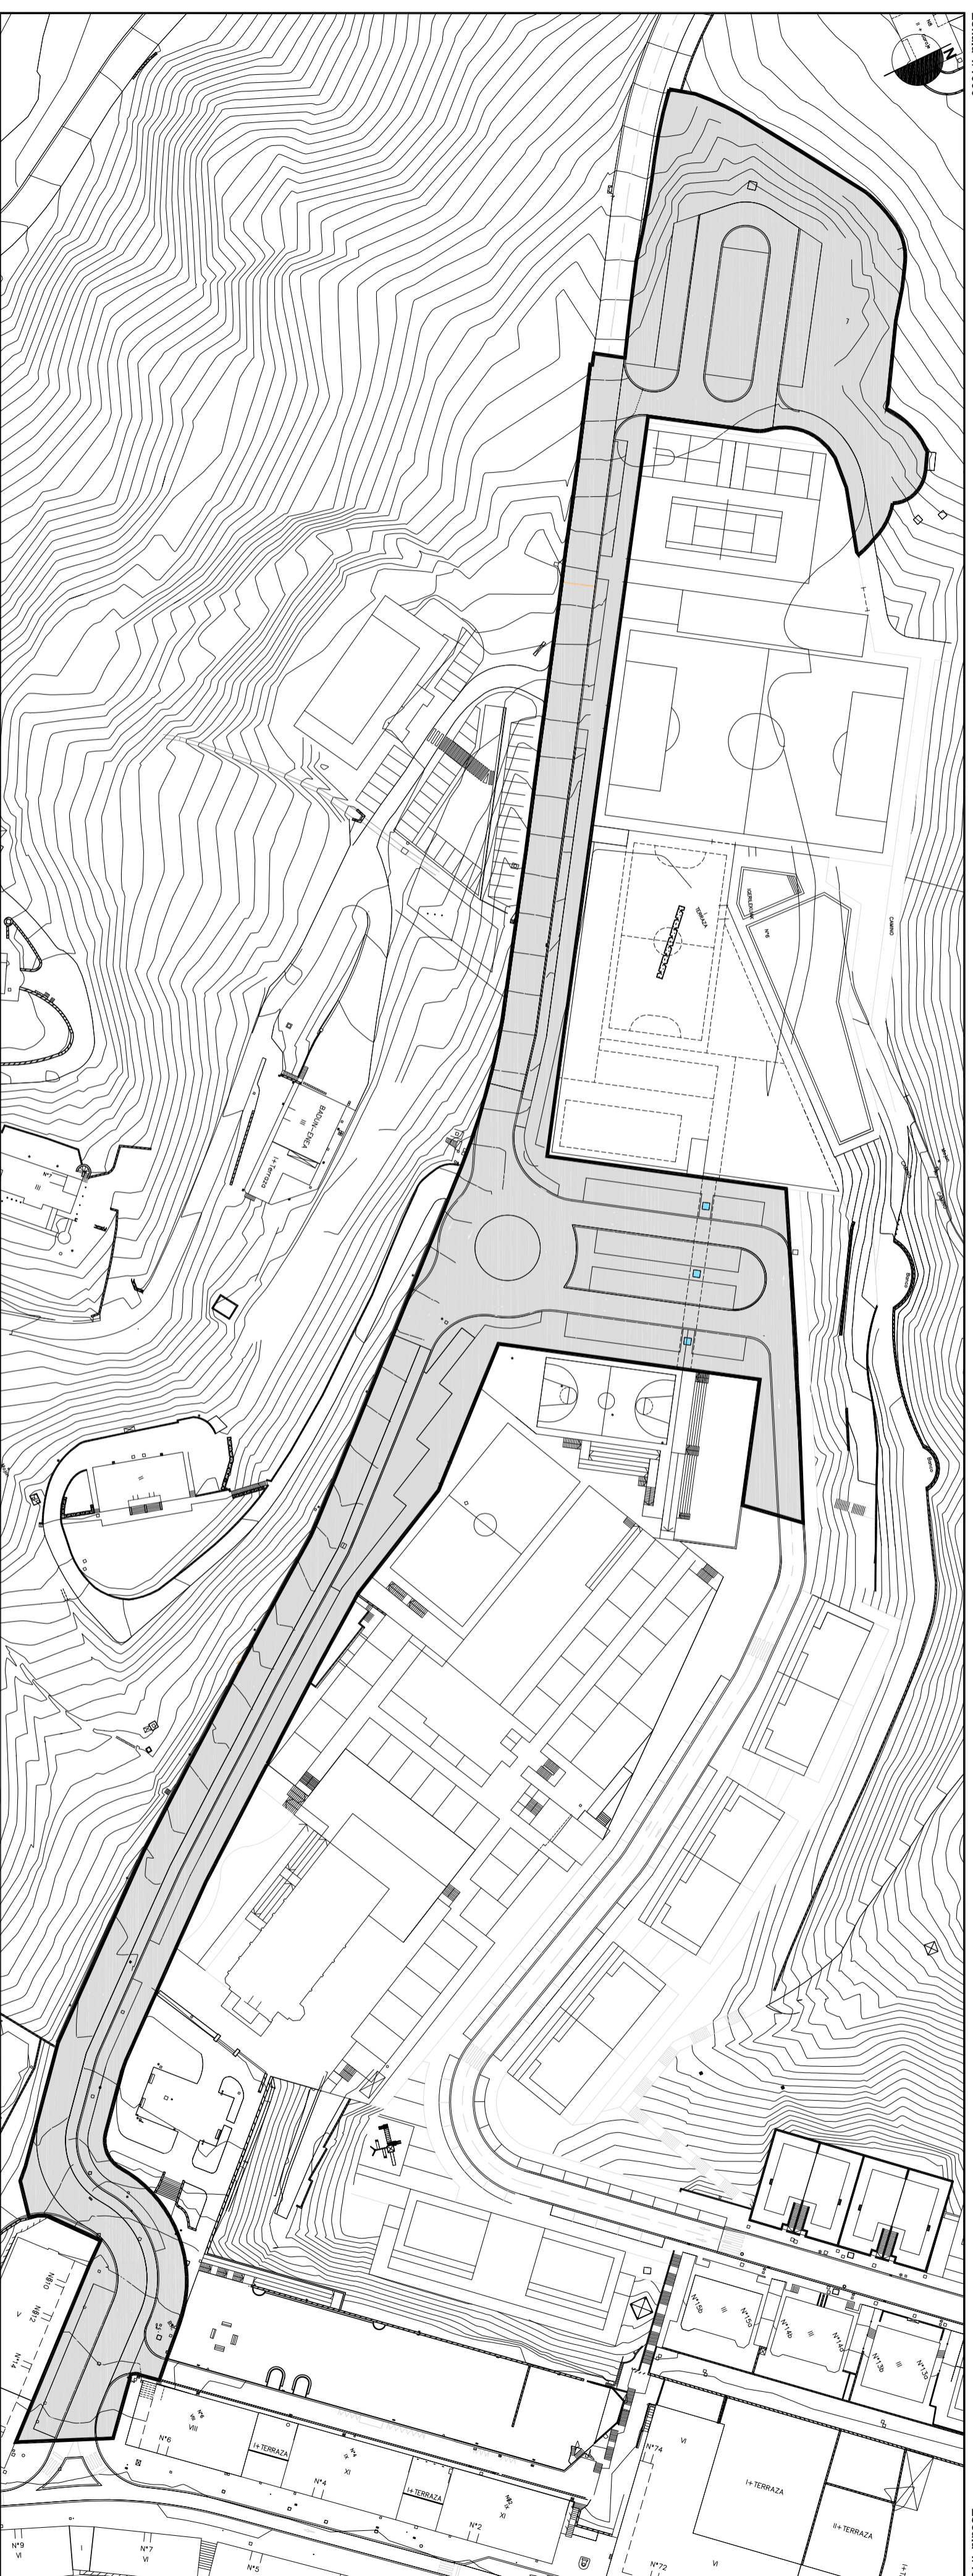

Escala 1/1000

ALIF. 2 PAGOETA / BIDEAK

Escala 1/1000

1. ZONAKATZE XEHERKATUA
Escala 1/1000

1. ZONIFICACION POR MENORIZADA
Escala 1/1000

e. KOMUNIKABIDEN SISTEMA (S.O./T.S.)

e. SISTEMA DE COMUNICACIONES (S.G./S.L.)

Bide sareak (S.O./T.S.) e.1.	Redes viarias (S.G./S.L.) e.1.
Errepideak (S.O.) e.1.1.	e.1.1. Carreteras (S.G.)
Hiri bide nagusiak (S.O./T.S.) e.1.2.	e.1.2. Vías urbanas principales (S.G./S.L.)
Bidegorri (S.O.) e.1.3.	e.1.3. Bidegorri (S.G.)
Trenbide sareak (S.O.) e.2.	Redes ferroviarias (S.G.) e.2.