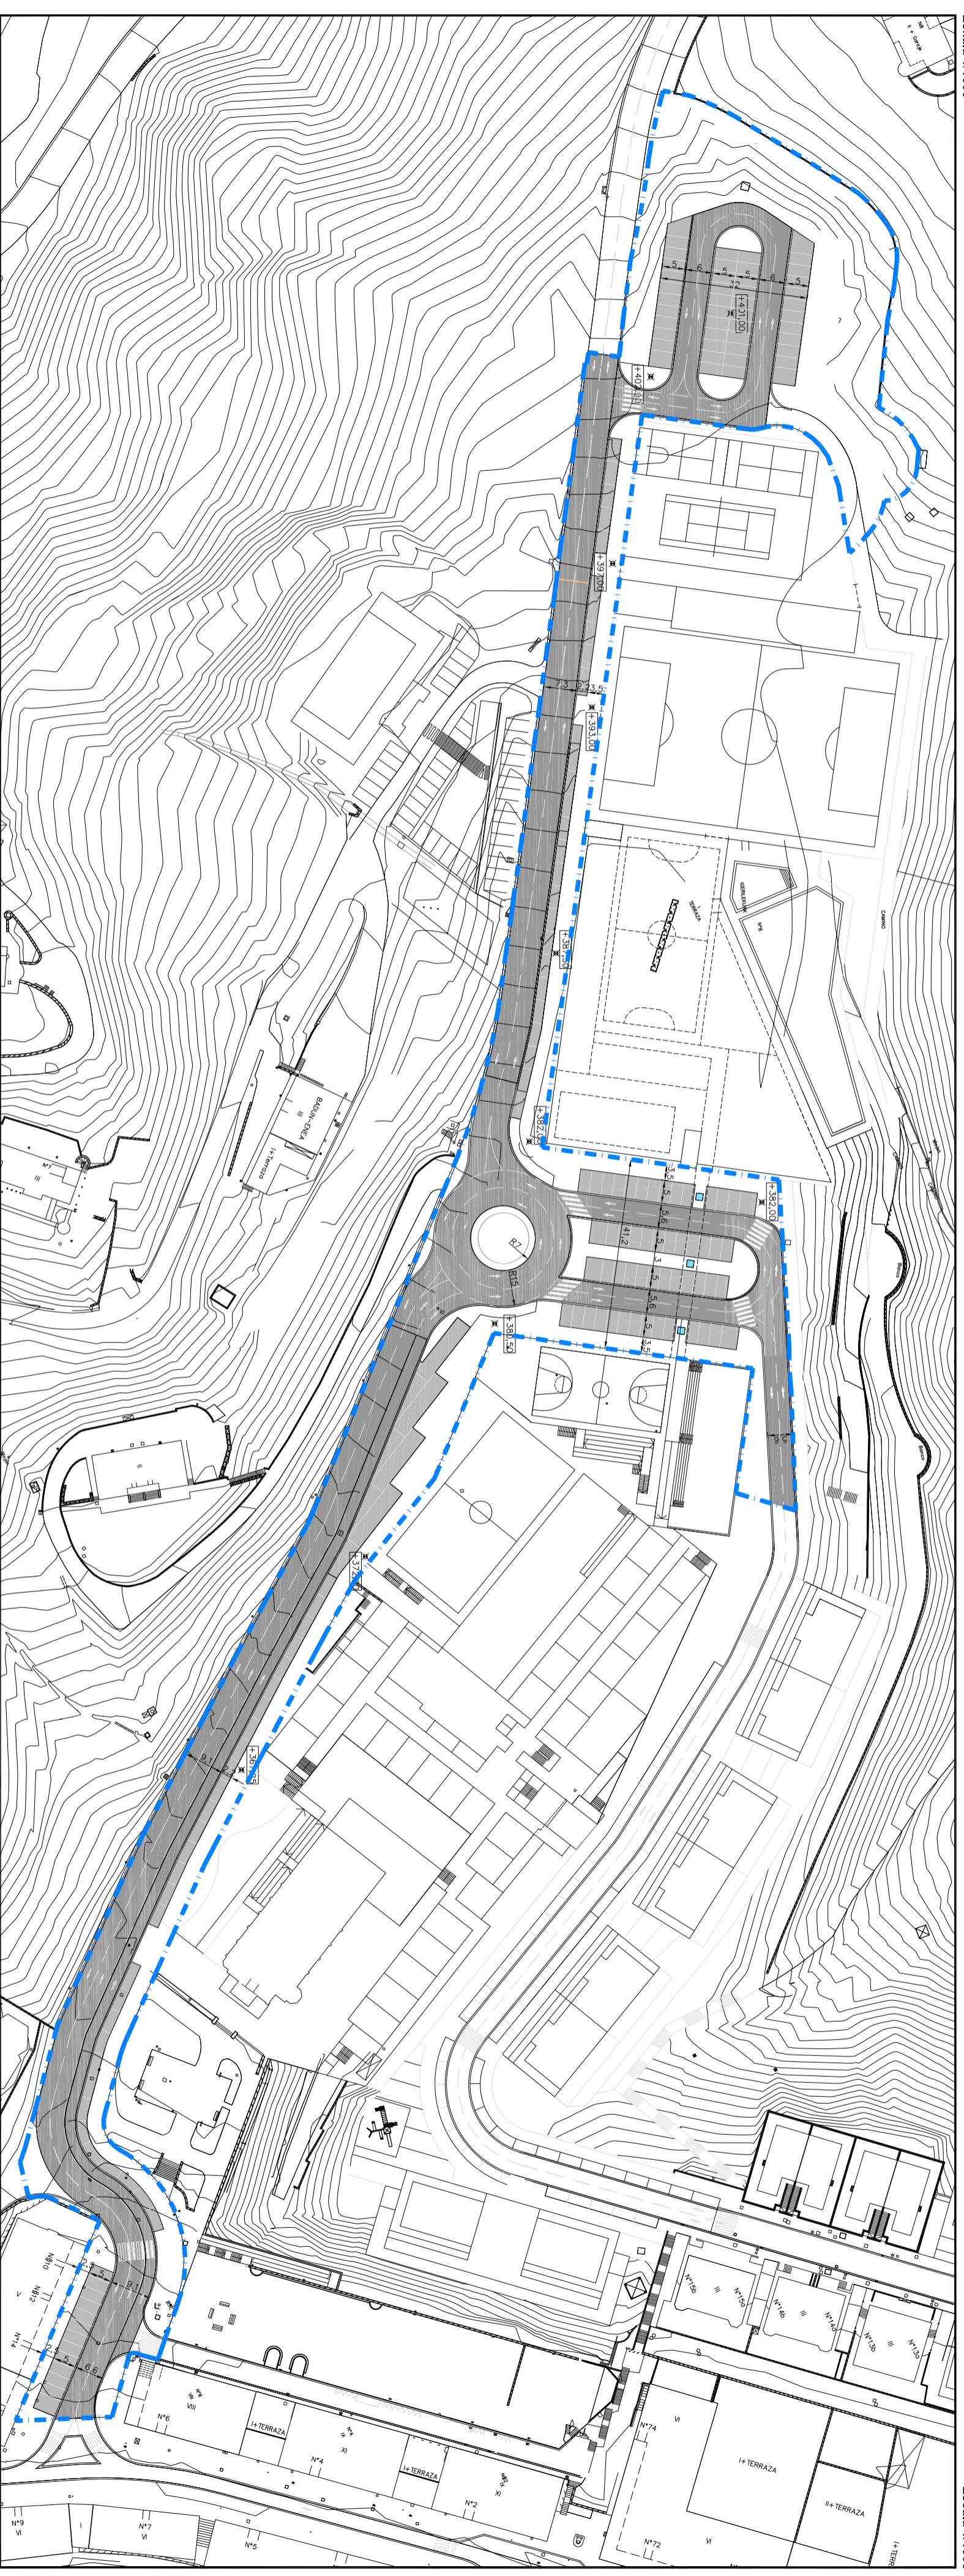

ACTUACION DE EJECUCION DE:
DOTACION - SISTEMA GENERAL:
SISTEMA OROKOR - ZUZKIDURA
EJEKUZIO JARDUKETA: A.E.D.S.G.
ALIF. 2

SUPERFICIE DE LA ACTUACION: 14.078 M2
JARDUKETAREN AZALERA:

EMPLAZAMIENTO Y DELIMITACION
KOKAPENA ETA ZERNUGAPENA

 LIMITE DE LA ACTUACION DE EJECUCION DE DOTACION
 ZUZKIDURA EJEKUZIO JARDUKETAREN MUGA

Escala 1/1000

ALIF. 2 PAGOETA / BIDEAK

Escala 1/1000

ACTUACION DE EJECUCION DE
DOTACION - SISTEMA GENERAL:
SISTEMA OROKOR - ZUZKIDURA
EJEKUZIO JARDUKETA:
A.E.D.S.G.
ALIF. 2
SUPERFICIE DE LA ACTUACION:
JARDUKETAREN AZALERA: 14.078 M2