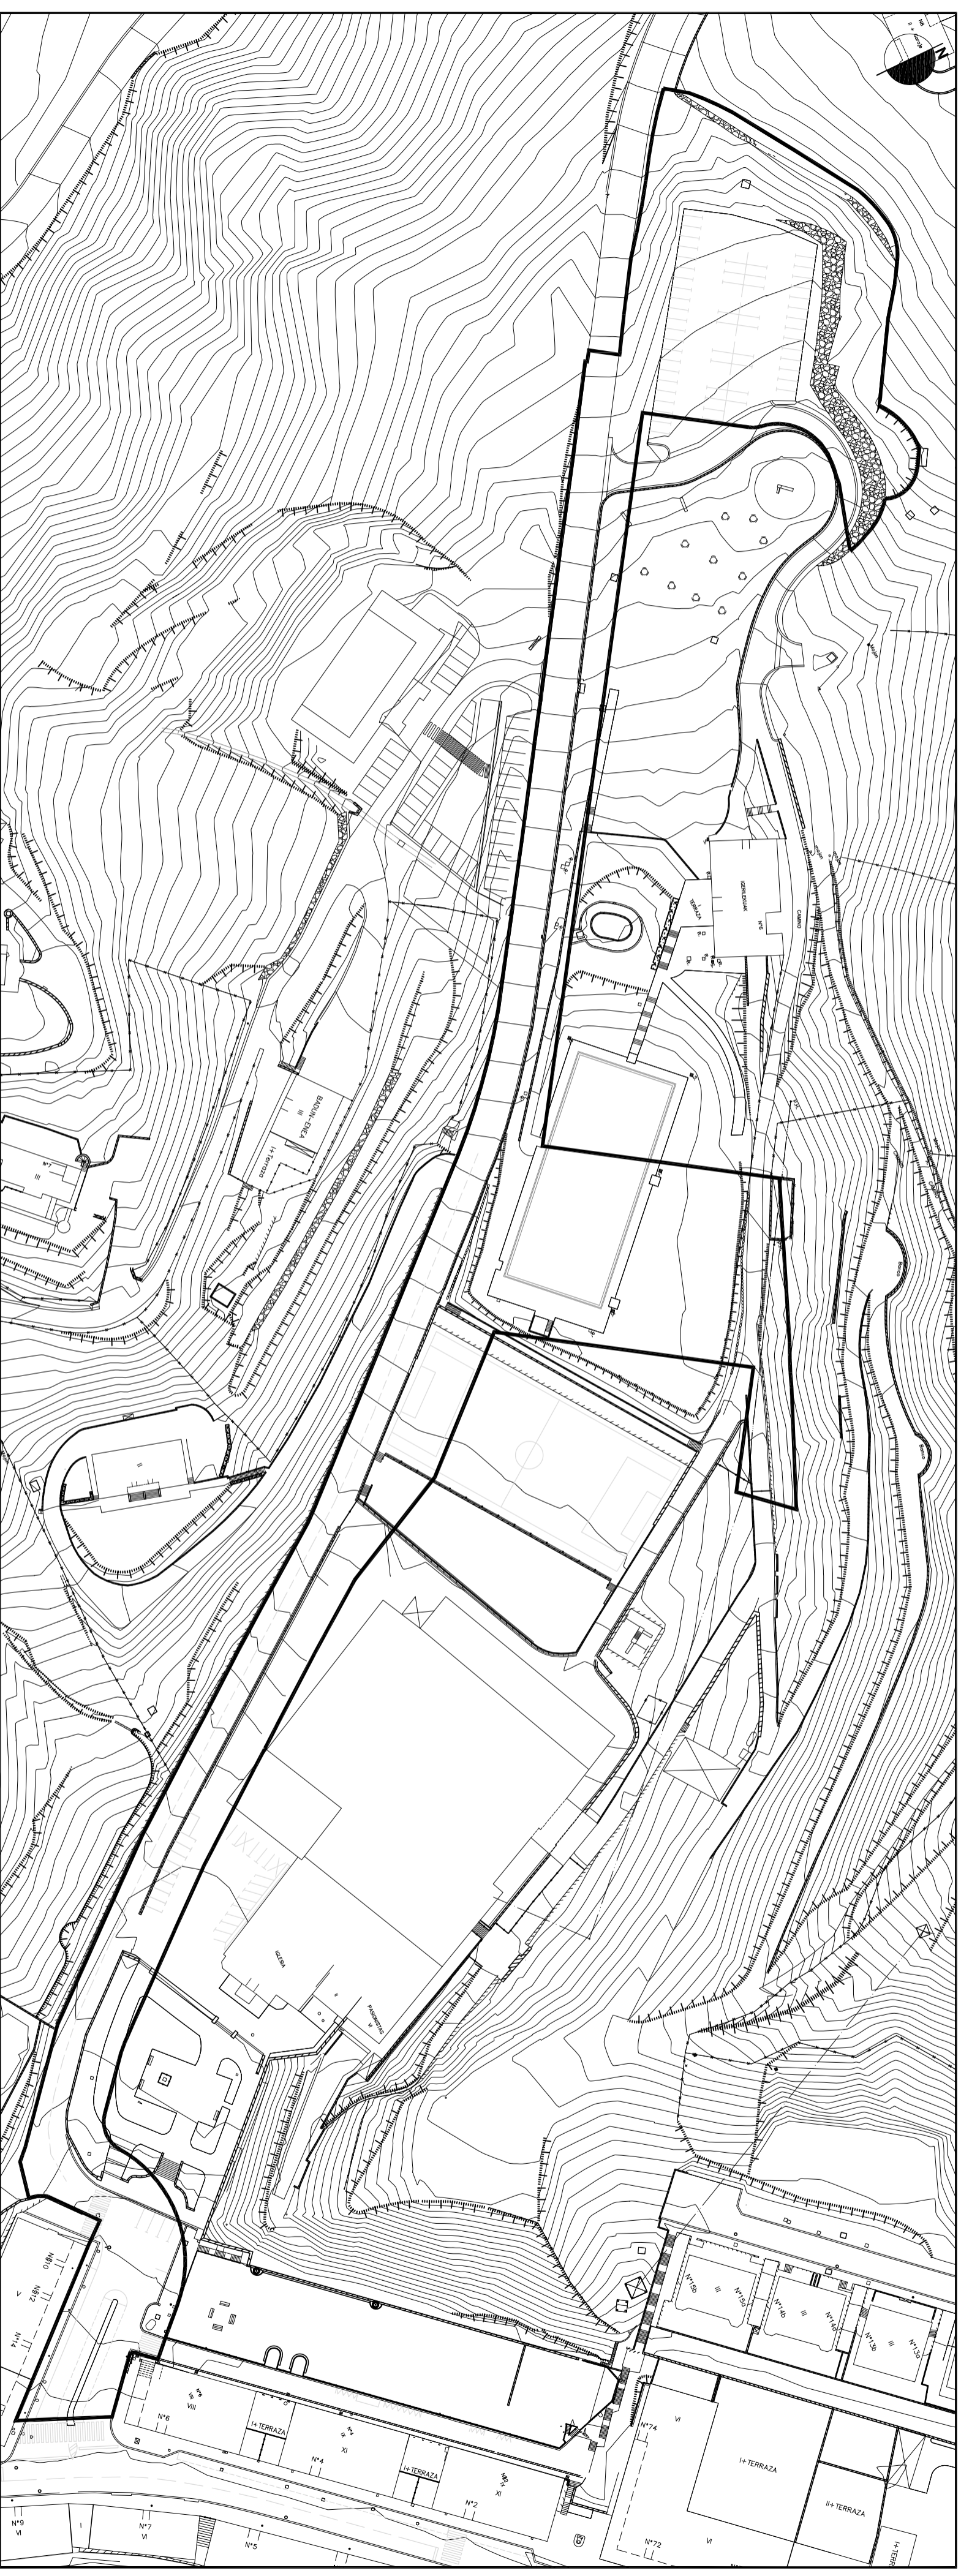

Escala 1/1000

ALIF. 2 PAGOETA / BIDEAK

Escala 1/1000

1. EGUINGO EGOERA
Escala 1/1000

1. ESTADO ACTUAL
Escala 1/1000

Escala 1/1000

ALIF. 2 PAGOETA / BIDEAK

Escala 1/1000

ACTUACION DE EJECUCION DE:
DOTACION - SISTEMA GENERAL:
SISTEMA OROKOR - ZUZKIDURA
EJEKUZIO JARDUKETA: A.E.D.S.G.
ALIF. 2

SUPERFICIE DE LA ACTUACION: 14.078 M2
JARDUKETAREN AZALERA:

EMPLAZAMIENTO Y DELIMITACION
KOKAPENA ETA ZERNUGAPENA