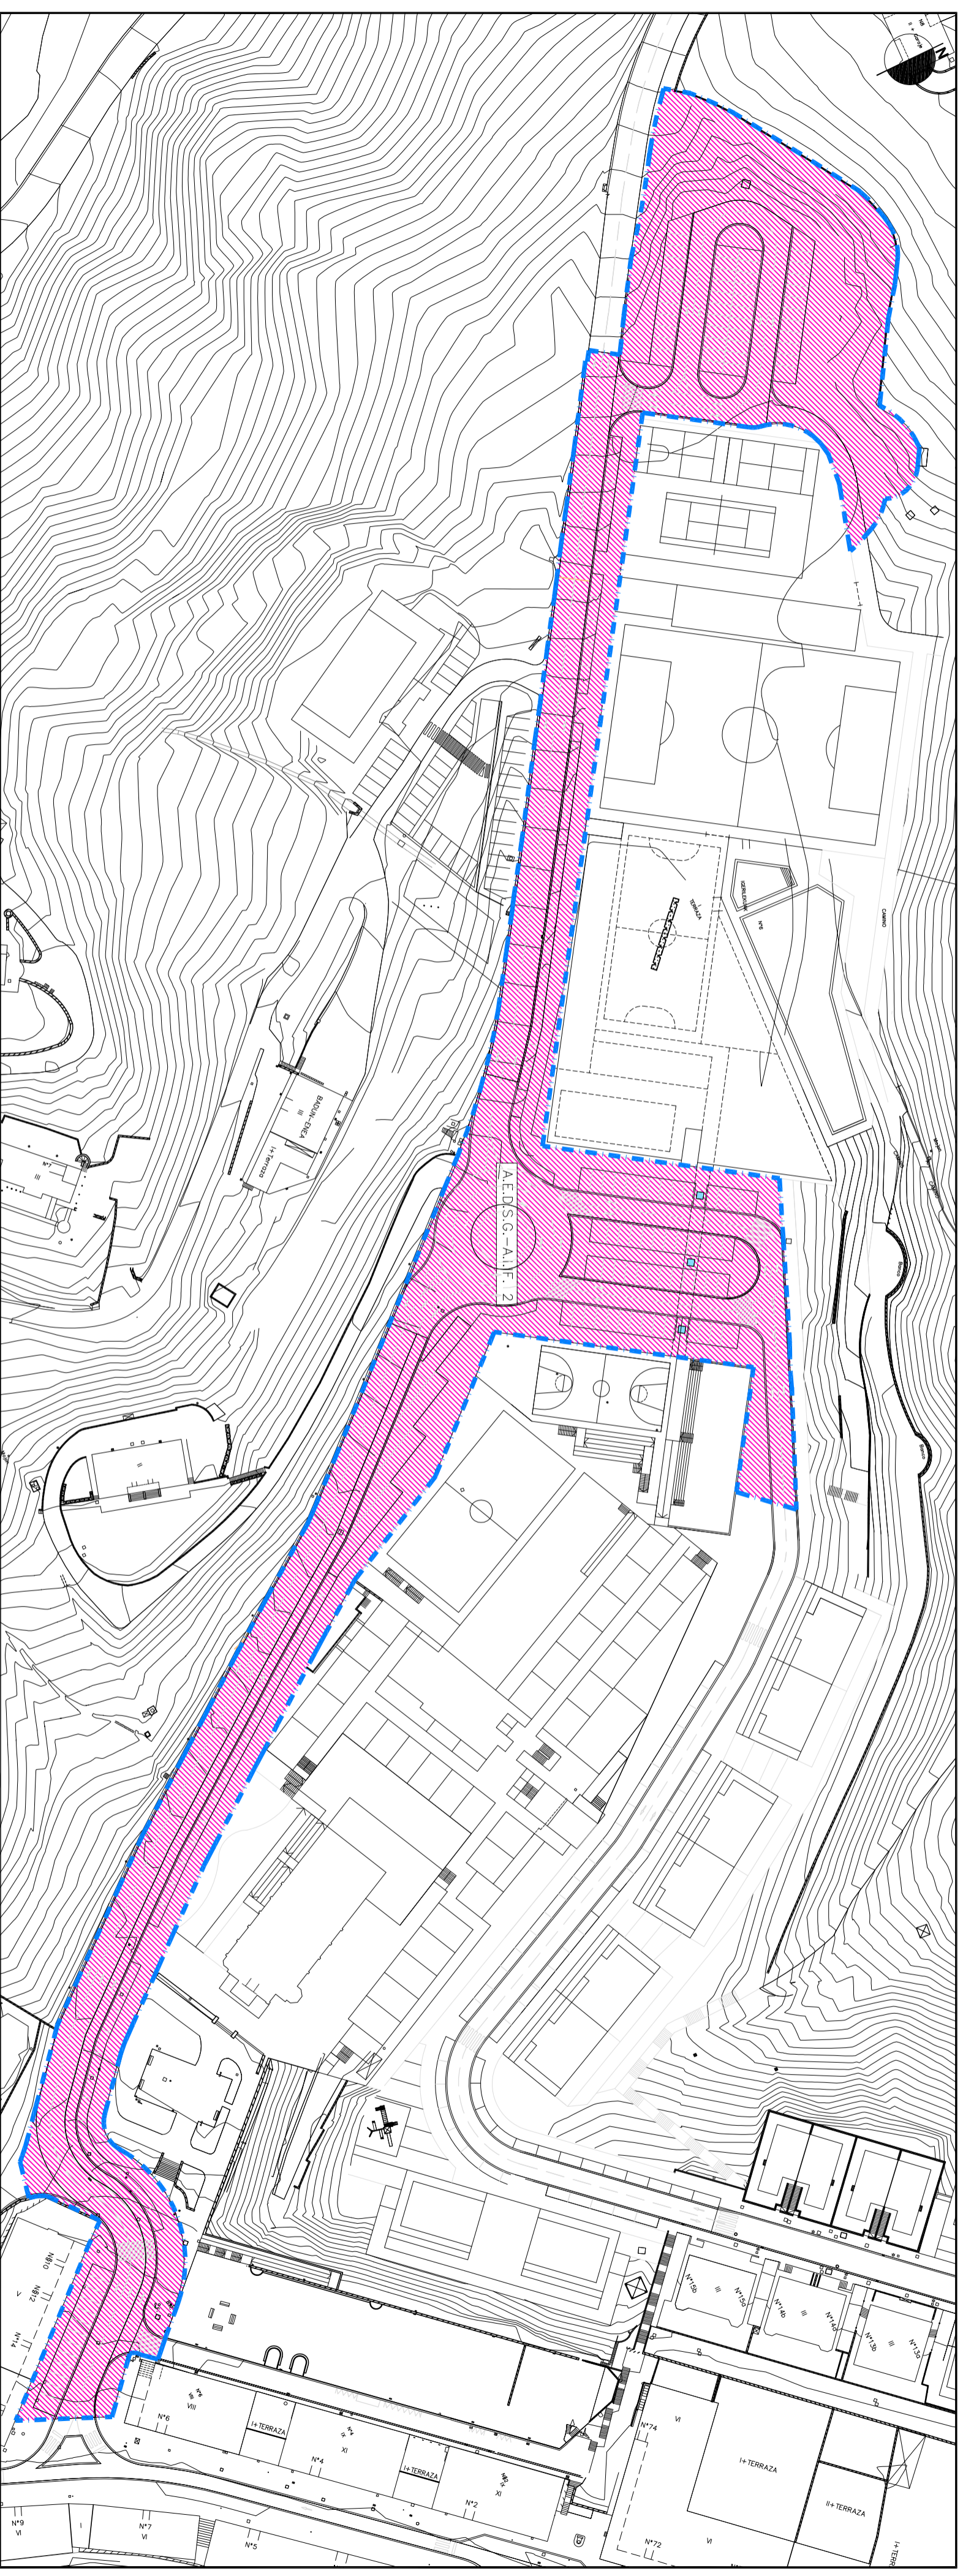

Escala 1/1000

ALIF. 2 PAGOETA / BIDEAK

Escala 1/1000

1. EGUINGO EGOERA
Escala 1/1000

1. ESTADO ACTUAL
Escala 1/1000

Escala 1/1000

ALIF. 2 PAGOETA / BIDEAK

Escala 1/1000

1. GAINJARRIA
Escala 1/1000

1. SUPERPUJESTO
Escala 1/1000

Escala 1/1000

ALIF. 2 PAGOETA / BIDEAK

Escala 1/1000

1. ZONAKATZE XEHERKATUA
Escala 1/1000

1. ZONIFICACION POR MENORIZADA
Escala 1/1000

e. KOMUNIKABIDEN SISTEMA (S.O./T.S.)

ACTUACION DE EJECUCION DE:
DOTACION - SISTEMA GENERAL:
SISTEMA OROKOR - ZUZKIDURA
EJEKUZIO JARDUKETA: A.E.D.S.G.
ALIF. 2

SUPERFICIE DE LA ACTUACION: 14.078 M2
JARDUKETAREN AZALERA:

EMPLAZAMIENTO Y DELIMITACION
KOKAPENA ETA ZERNUGAPENA