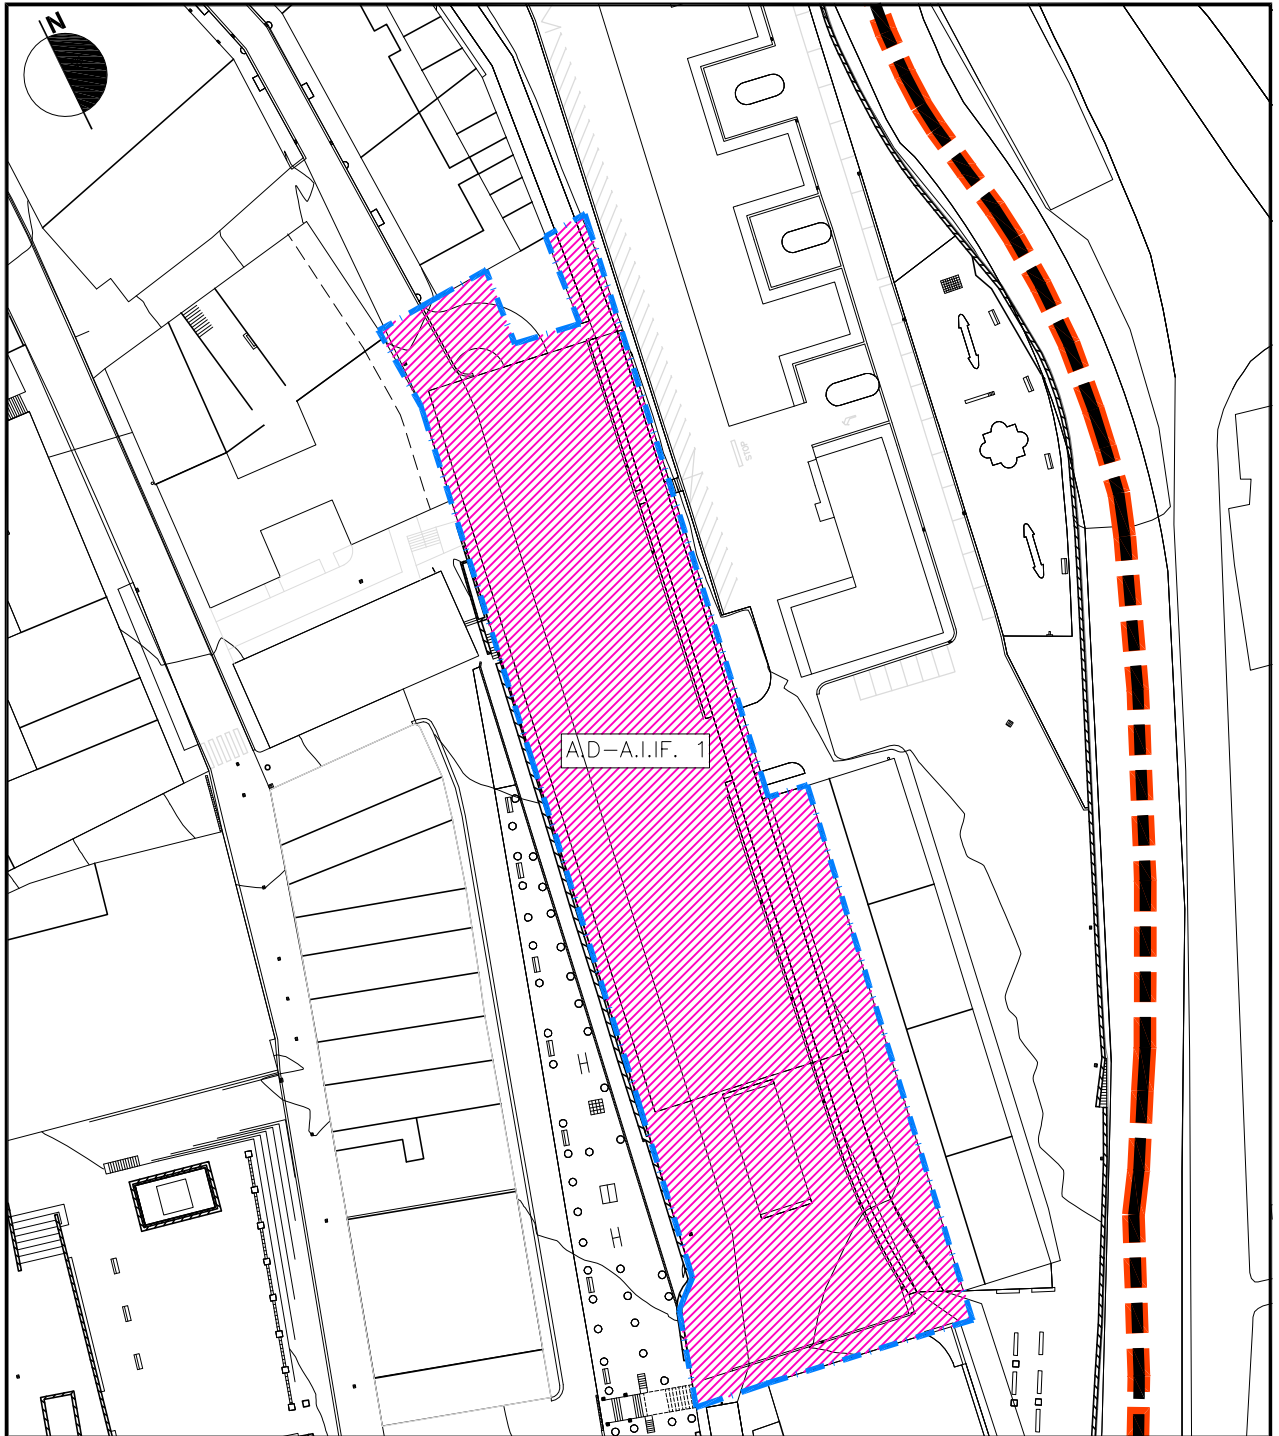

e.1.2. Vias urbanas principales (S.G./S.L.)

e.1.3 Bidegorri (S.G.)

f. ESPACIOS LIBRES (S.G./S.L.)

f.1. Espacios libres urbanos (S.G./S.L.)

f.2. Espacios libres de parque rural (S.L.)

f.3. Espacios libres comunes (S.L.)

g. PARCELAS DE EQUIPAMIENTO COMUNITARIO (S.G./S.L.)

Eskala 1/1000

A.I.F. 1 PROBALEKUA

Eskala 1/1000

ACTUACION DOTACIONAL:
ZUZKIDURA JARDUKETA: A.D.-A.I.F. 1

SUPERFICIE DE LA ACTUACION:
JARDUKETAREN AZALERA: 3.117 M2

EMPLAZAMIENTO Y DELIMITACION
KOKAPENA ETA ZERMUGAPENA

 LIMITE DE LA ACTUACION DOTACIONAL
ZUZKIDURA JARDUKETAREN MUGA

Eskala 1/1000

A.I.F. 1 PROBALEKUA

Eskala 1/1000

ACTUACION DOTACIONAL:
ZUZKIDURA JARDUKETA: A.D.-A.I.F. 1

SUPERFICIE DE LA ACTUACION:
JARDUKETAREN AZALERA: 3.117 M2

OCUPACION DE LA EDIFICACION EN PLANTA
ERAIKINAREN OKUPAZIOA PLANTAN

- ▬ LIMITE DE LA ACTUACION DOTACIONAL
ZUZKIDURA JARDUKETAREN MUGA
- ▬ OCUPACION PLANTA SOTANO
OKUPAZIOA SOTOAN
- ✕ RASANTE ORIENTATIVA DE LA ORDENACION
ORDENAZIOAREN GUTXIGORABEHERAKO RASANTEA
+347,16