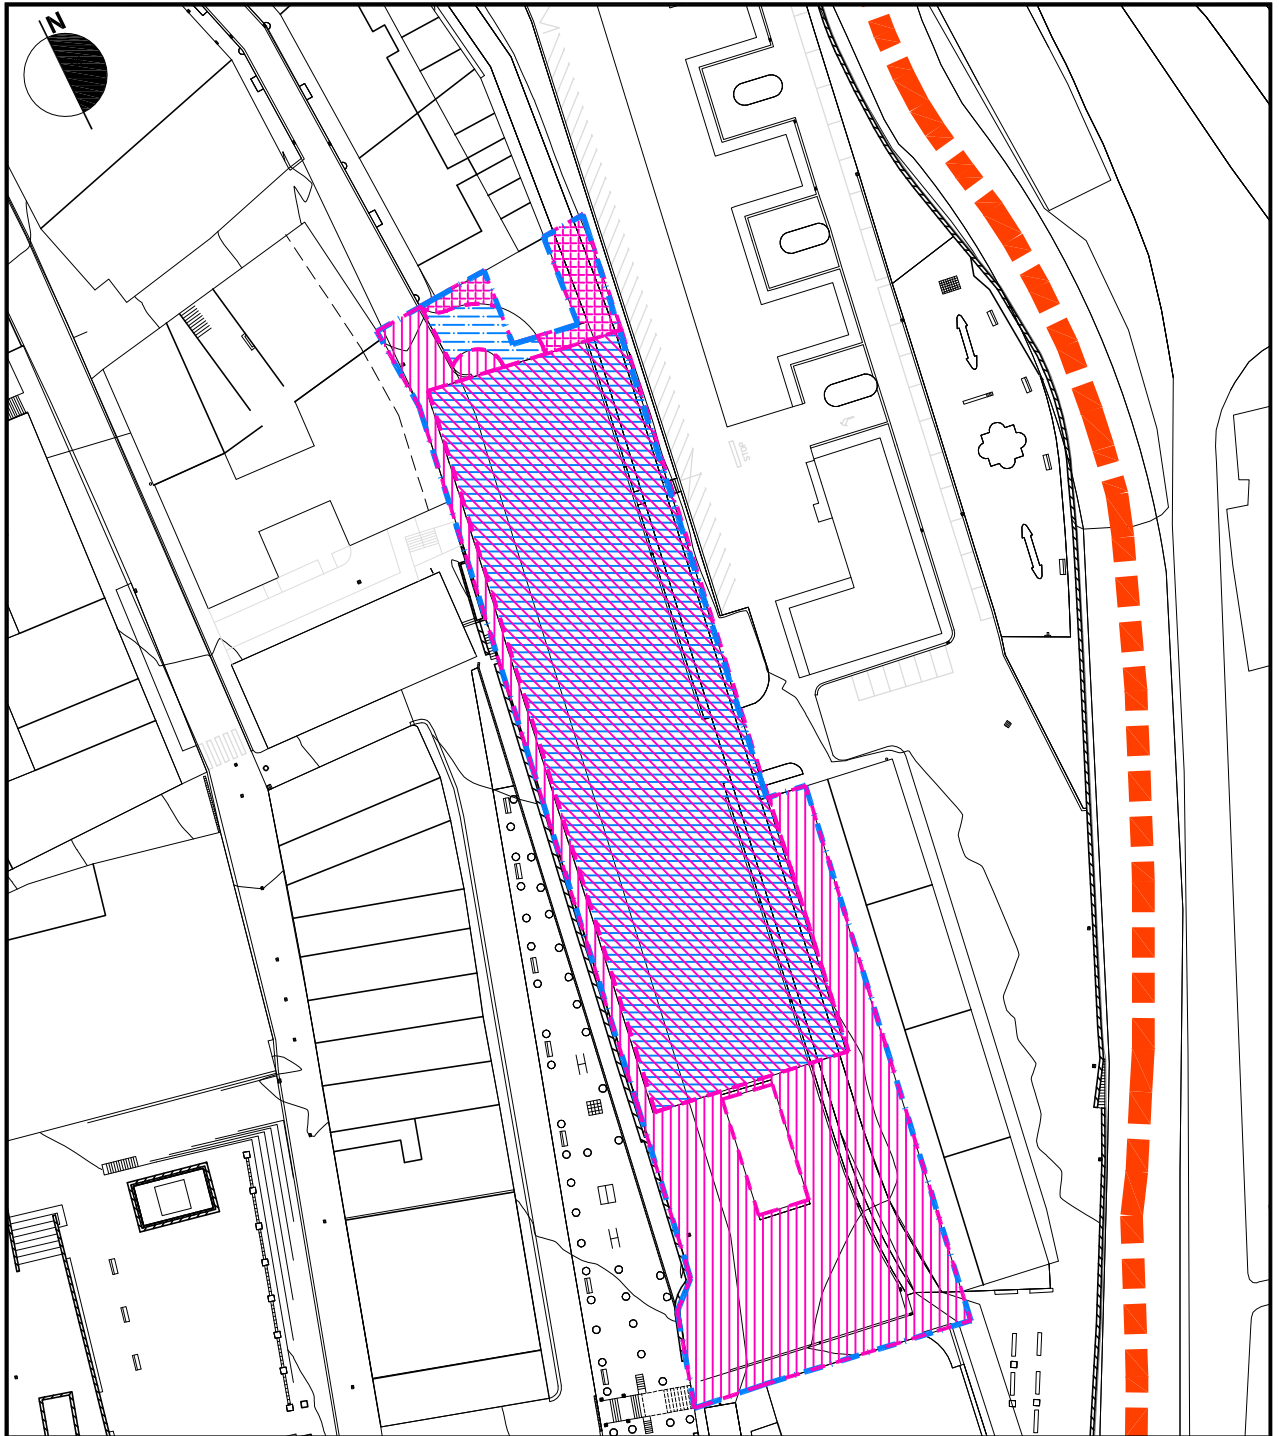

EMPLAZAMIENTO Y DELIMITACION
KOKAPENA ETA ZERMUGAPENA

 LIMITE DE LA ACTUACION DOTACIONAL
ZUZKIDURA JARDUKETAREN MUGA

Eskala 1/1000

A.I.F. 1 PROBALEKUA

Eskala 1/1000

ACTUACION DOTACIONAL:
ZUZKIDURA JARDUKETA: A.D.-A.I.F. 1

SUPERFICIE DE LA ACTUACION:
JARDUKETAREN AZALERA: 3.117 M2

OCUPACION DE LA EDIFICACION EN PLANTA
ERAIKINAREN OKUPAZIOA PLANTAN

- ▬ LIMITE DE LA ACTUACION DOTACIONAL
ZUZKIDURA JARDUKETAREN MUGA
- ▬ OCUPACION PLANTA SOTANO
OKUPAZIOA SOTOAN
- ✕ RASANTE ORIENTATIVA DE LA ORDENACION
ORDENAZIOAREN GUTXIGORABEHERAKO RASANTEA
+347,16

Eskala 1/1000

A.I.F. 1 PROBALEKUA

Eskala 1/1000

ACTUACION DOTACIONAL:
ZUZKIDURA JARDUKETA: A.D.-A.I.F. 1

SUPERFICIE DE LA ACTUACION:
JARDUKETAREN AZALERA: 3.117 M2

DOMINIO Y USO DEL SUELO
LURZORUAREN JABETZA ETA ERABILERA