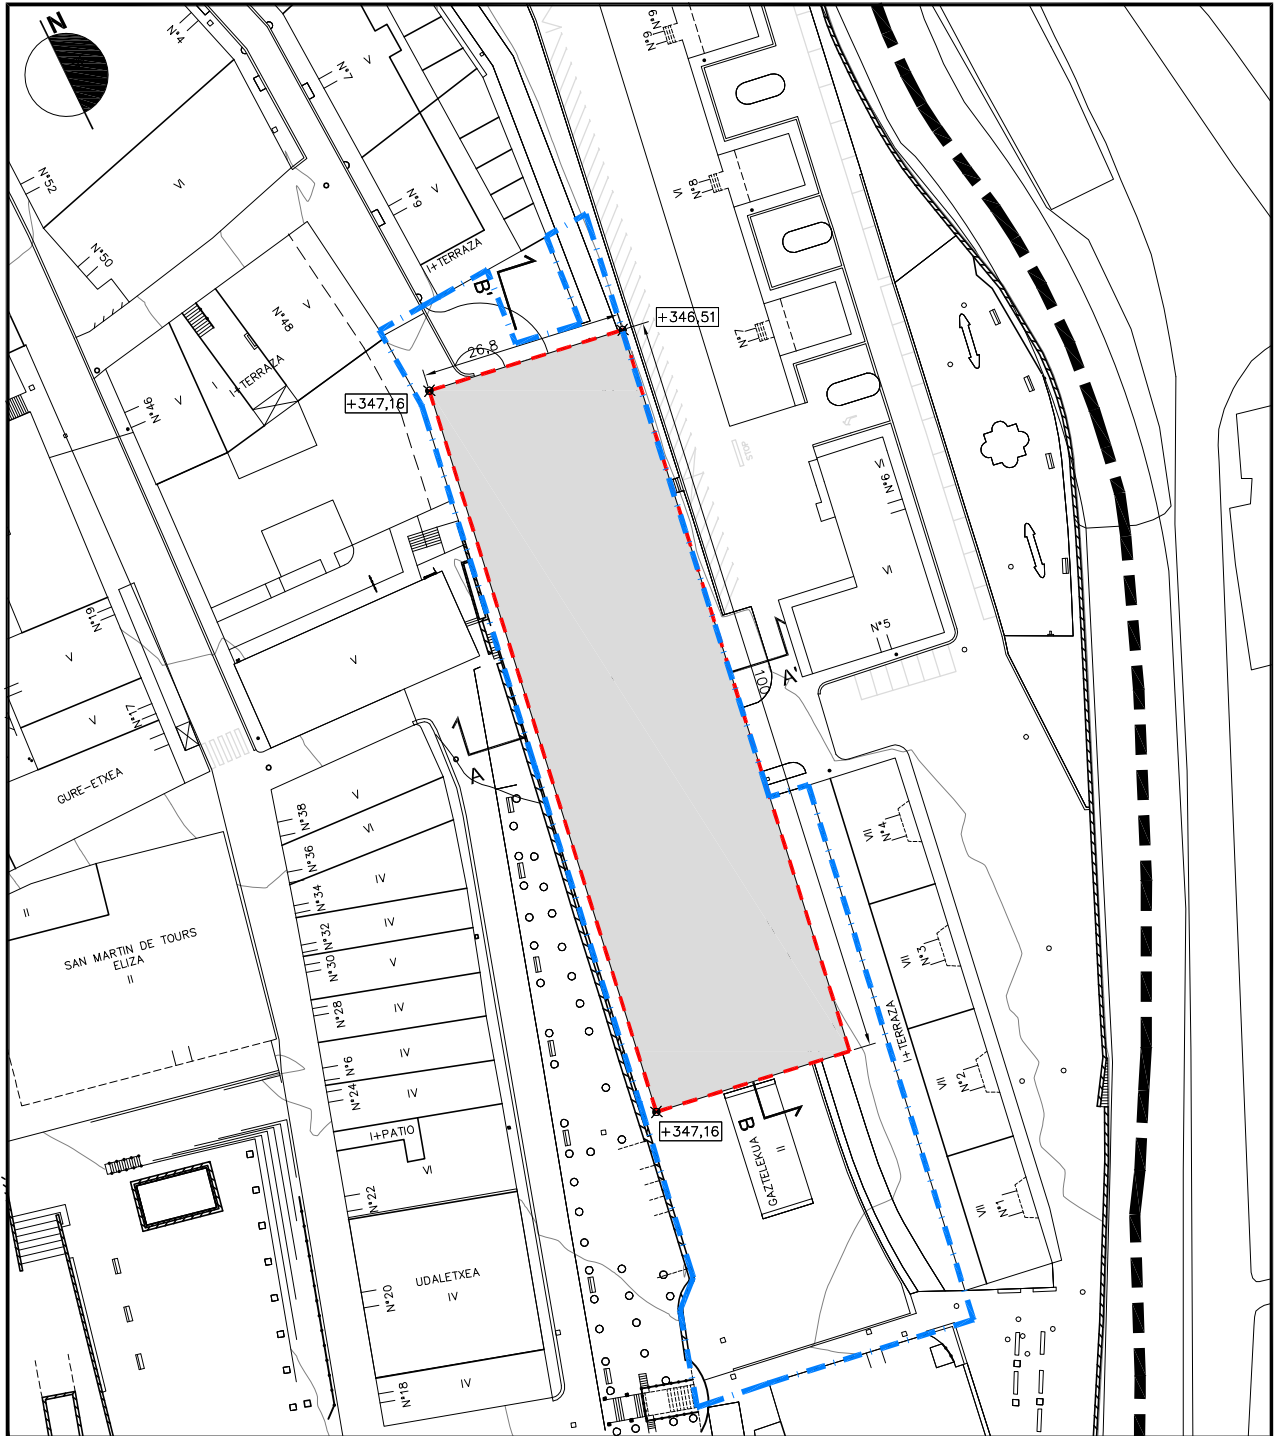

EMPLAZAMIENTO Y DELIMITACION
KOKAPENA ETA ZERMUGAPENA

 LIMITE DE LA ACTUACION DOTACIONAL
ZUZKIDURA JARDUKETAREN MUGA

Eskala 1/1000

A.I.F. 1 PROBALEKUA

Eskala 1/1000

ACTUACION DOTACIONAL:
ZUZKIDURA JARDUKETA: A.D.-A.I.F. 1

SUPERFICIE DE LA ACTUACION:
JARDUKETAREN AZALERA: 3.117 M2

OCUPACION DE LA EDIFICACION EN PLANTA
ERAIKINAREN OKUPAZIOA PLANTAN

- ▬ LIMITE DE LA ACTUACION DOTACIONAL
ZUZKIDURA JARDUKETAREN MUGA
- ▬ OCUPACION PLANTA SOTANO
OKUPAZIOA SOTOAN
- ✕ RASANTE ORIENTATIVA DE LA ORDENACION
ORDENAZIOAREN GUTXIGORABEHERAKO RASANTEA
+347,16

Eskala 1/1000

A.I.F. 1 PROBALEKUA

Eskala 1/1000

ACTUACION DOTACIONAL:
ZUZKIDURA JARDUKETA: A.D.-A.I.F. 1

SUPERFICIE DE LA ACTUACION:
JARDUKETAREN AZALERA: 3.117 M2

DOMINIO Y USO DEL SUELO
LURZORUAREN JABETZA ETA ERABILERA