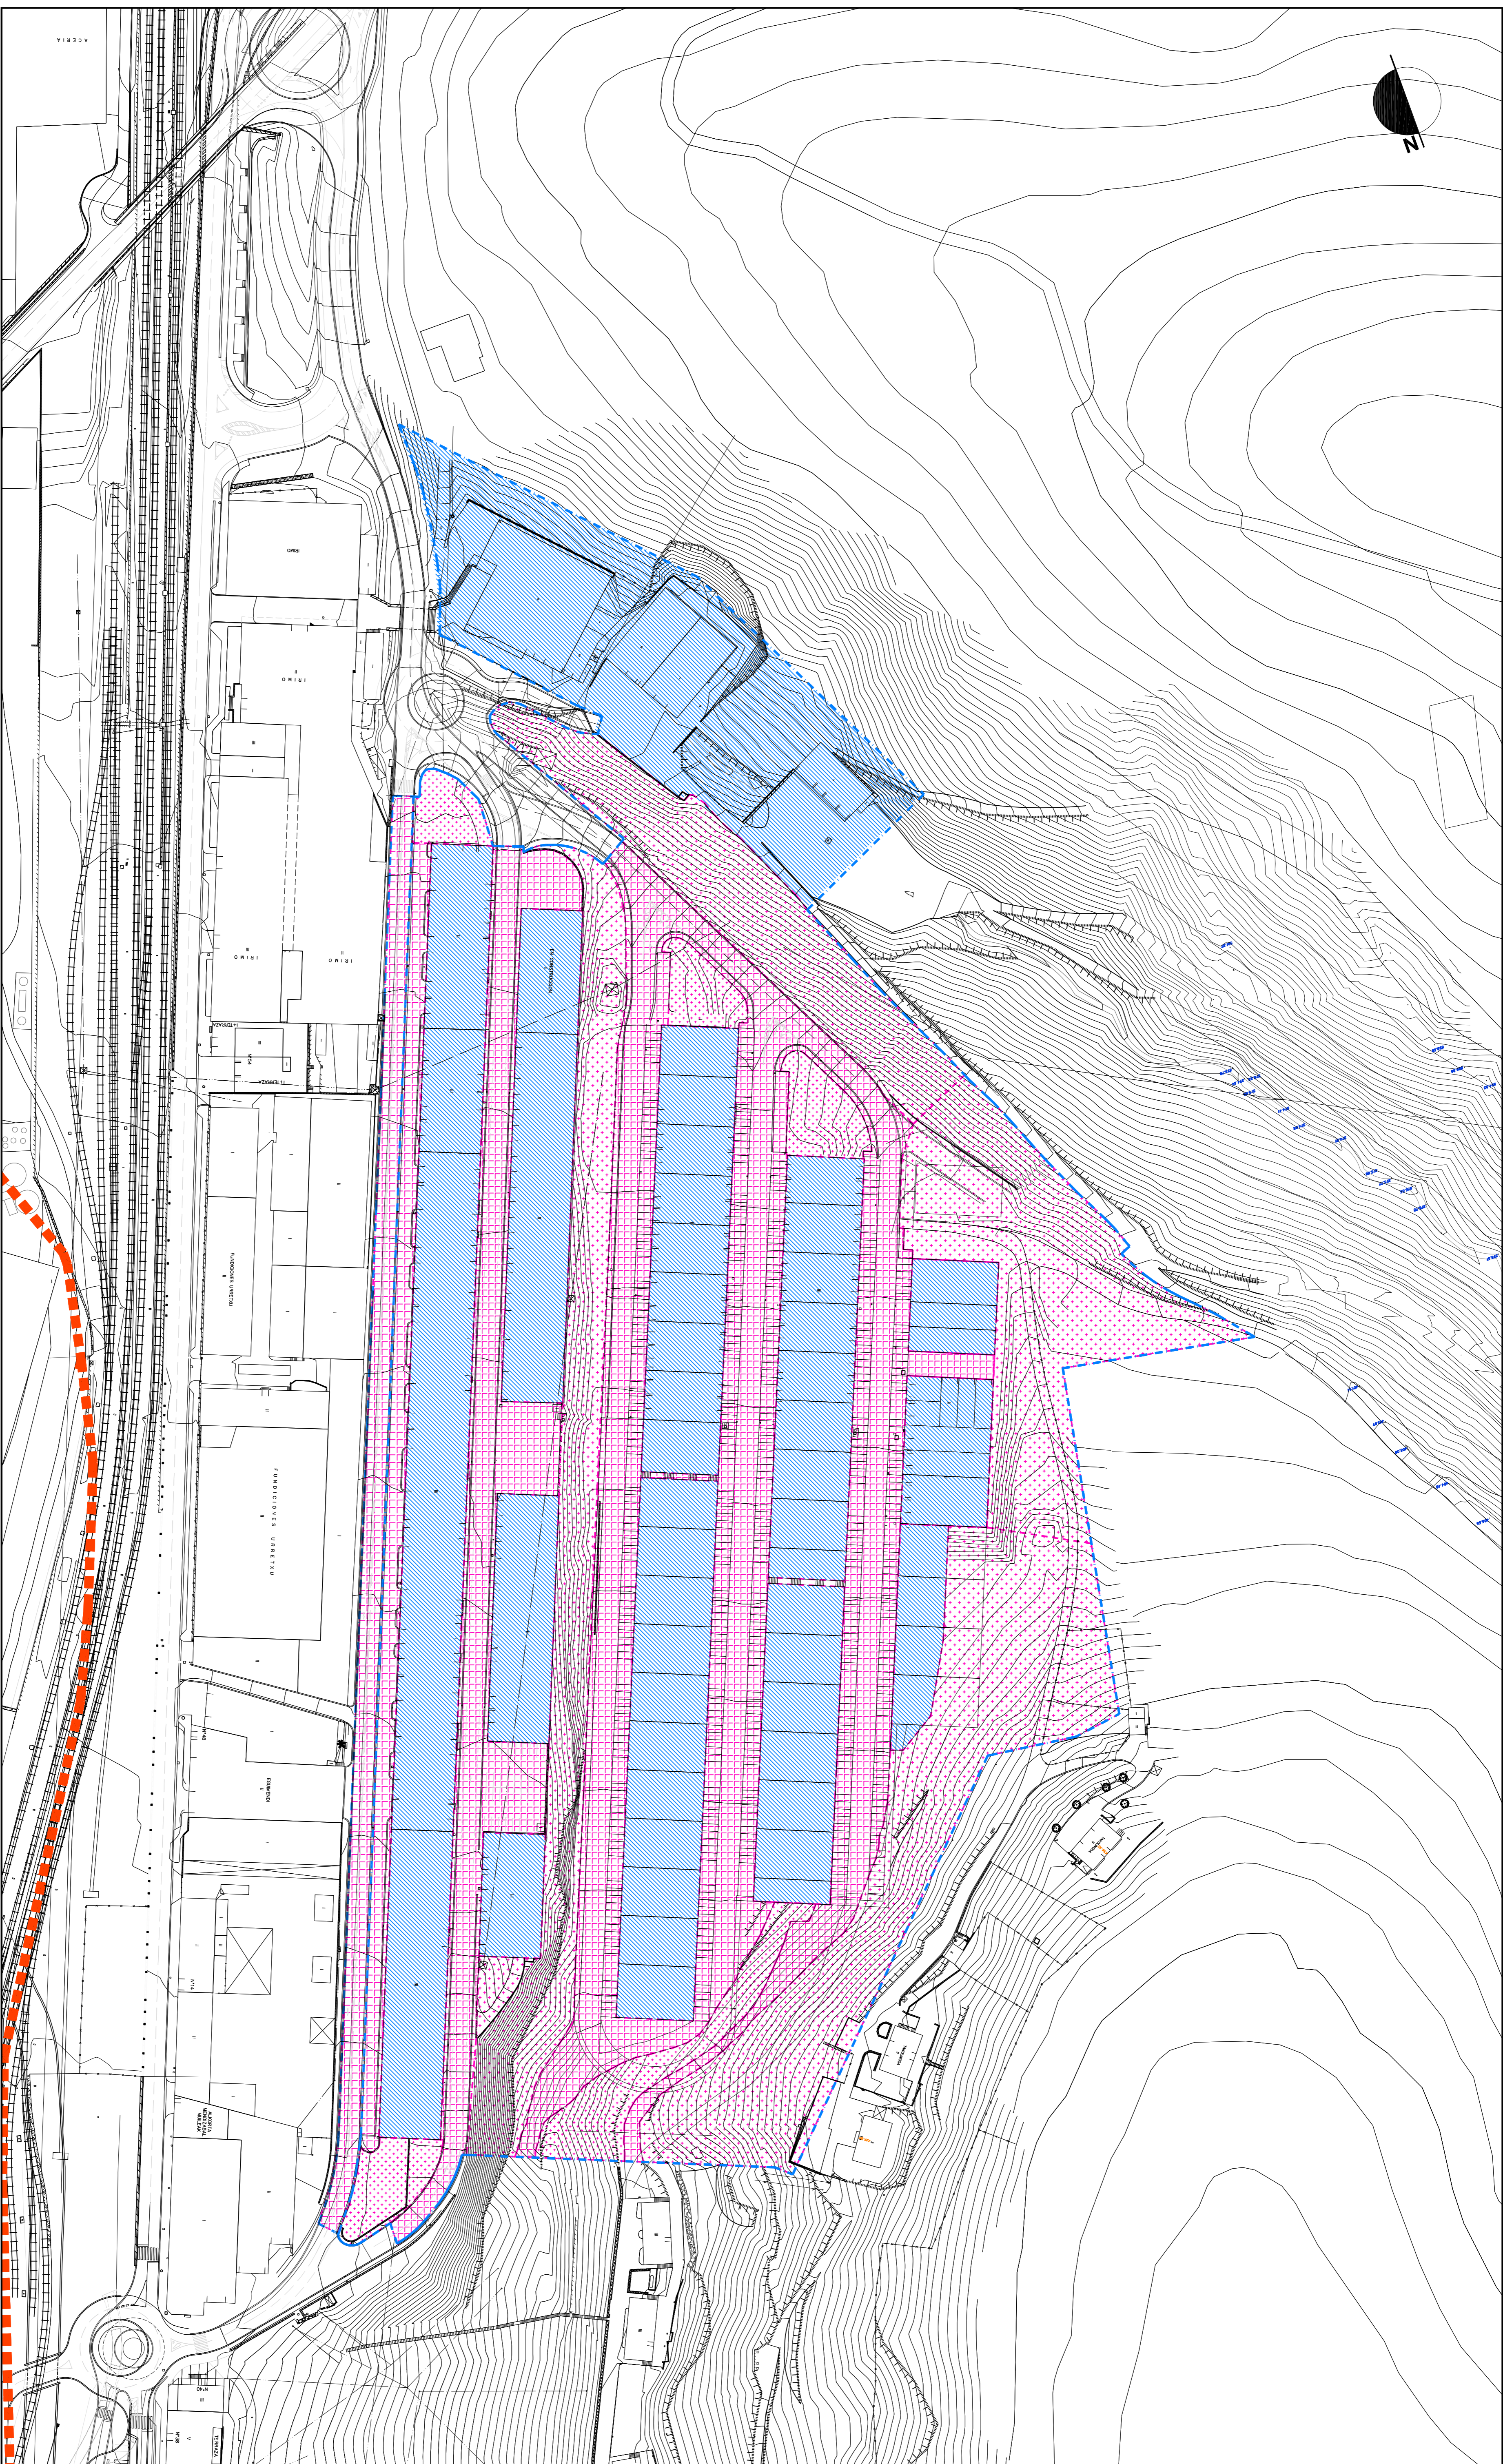

1. DOMINIO Y USO DEL SUELO
2. LIMITE DE LA ACTUACION DOTACIONAL
   - DOMINIO Y USO PRIVADO
   - JABEZTA ETA EBALERA PRIVATUA
   - JABEZTA ETA EBALERA ERABATZITUA
   - TERREINOS DE CERKON DE DOMINIO Y USO PUBLICO (ESPACIO LIBRE)
   - JABEZTA ETA EBALERA ERABATZITUA BARRIOKOA (ESPACIO LIBRE)