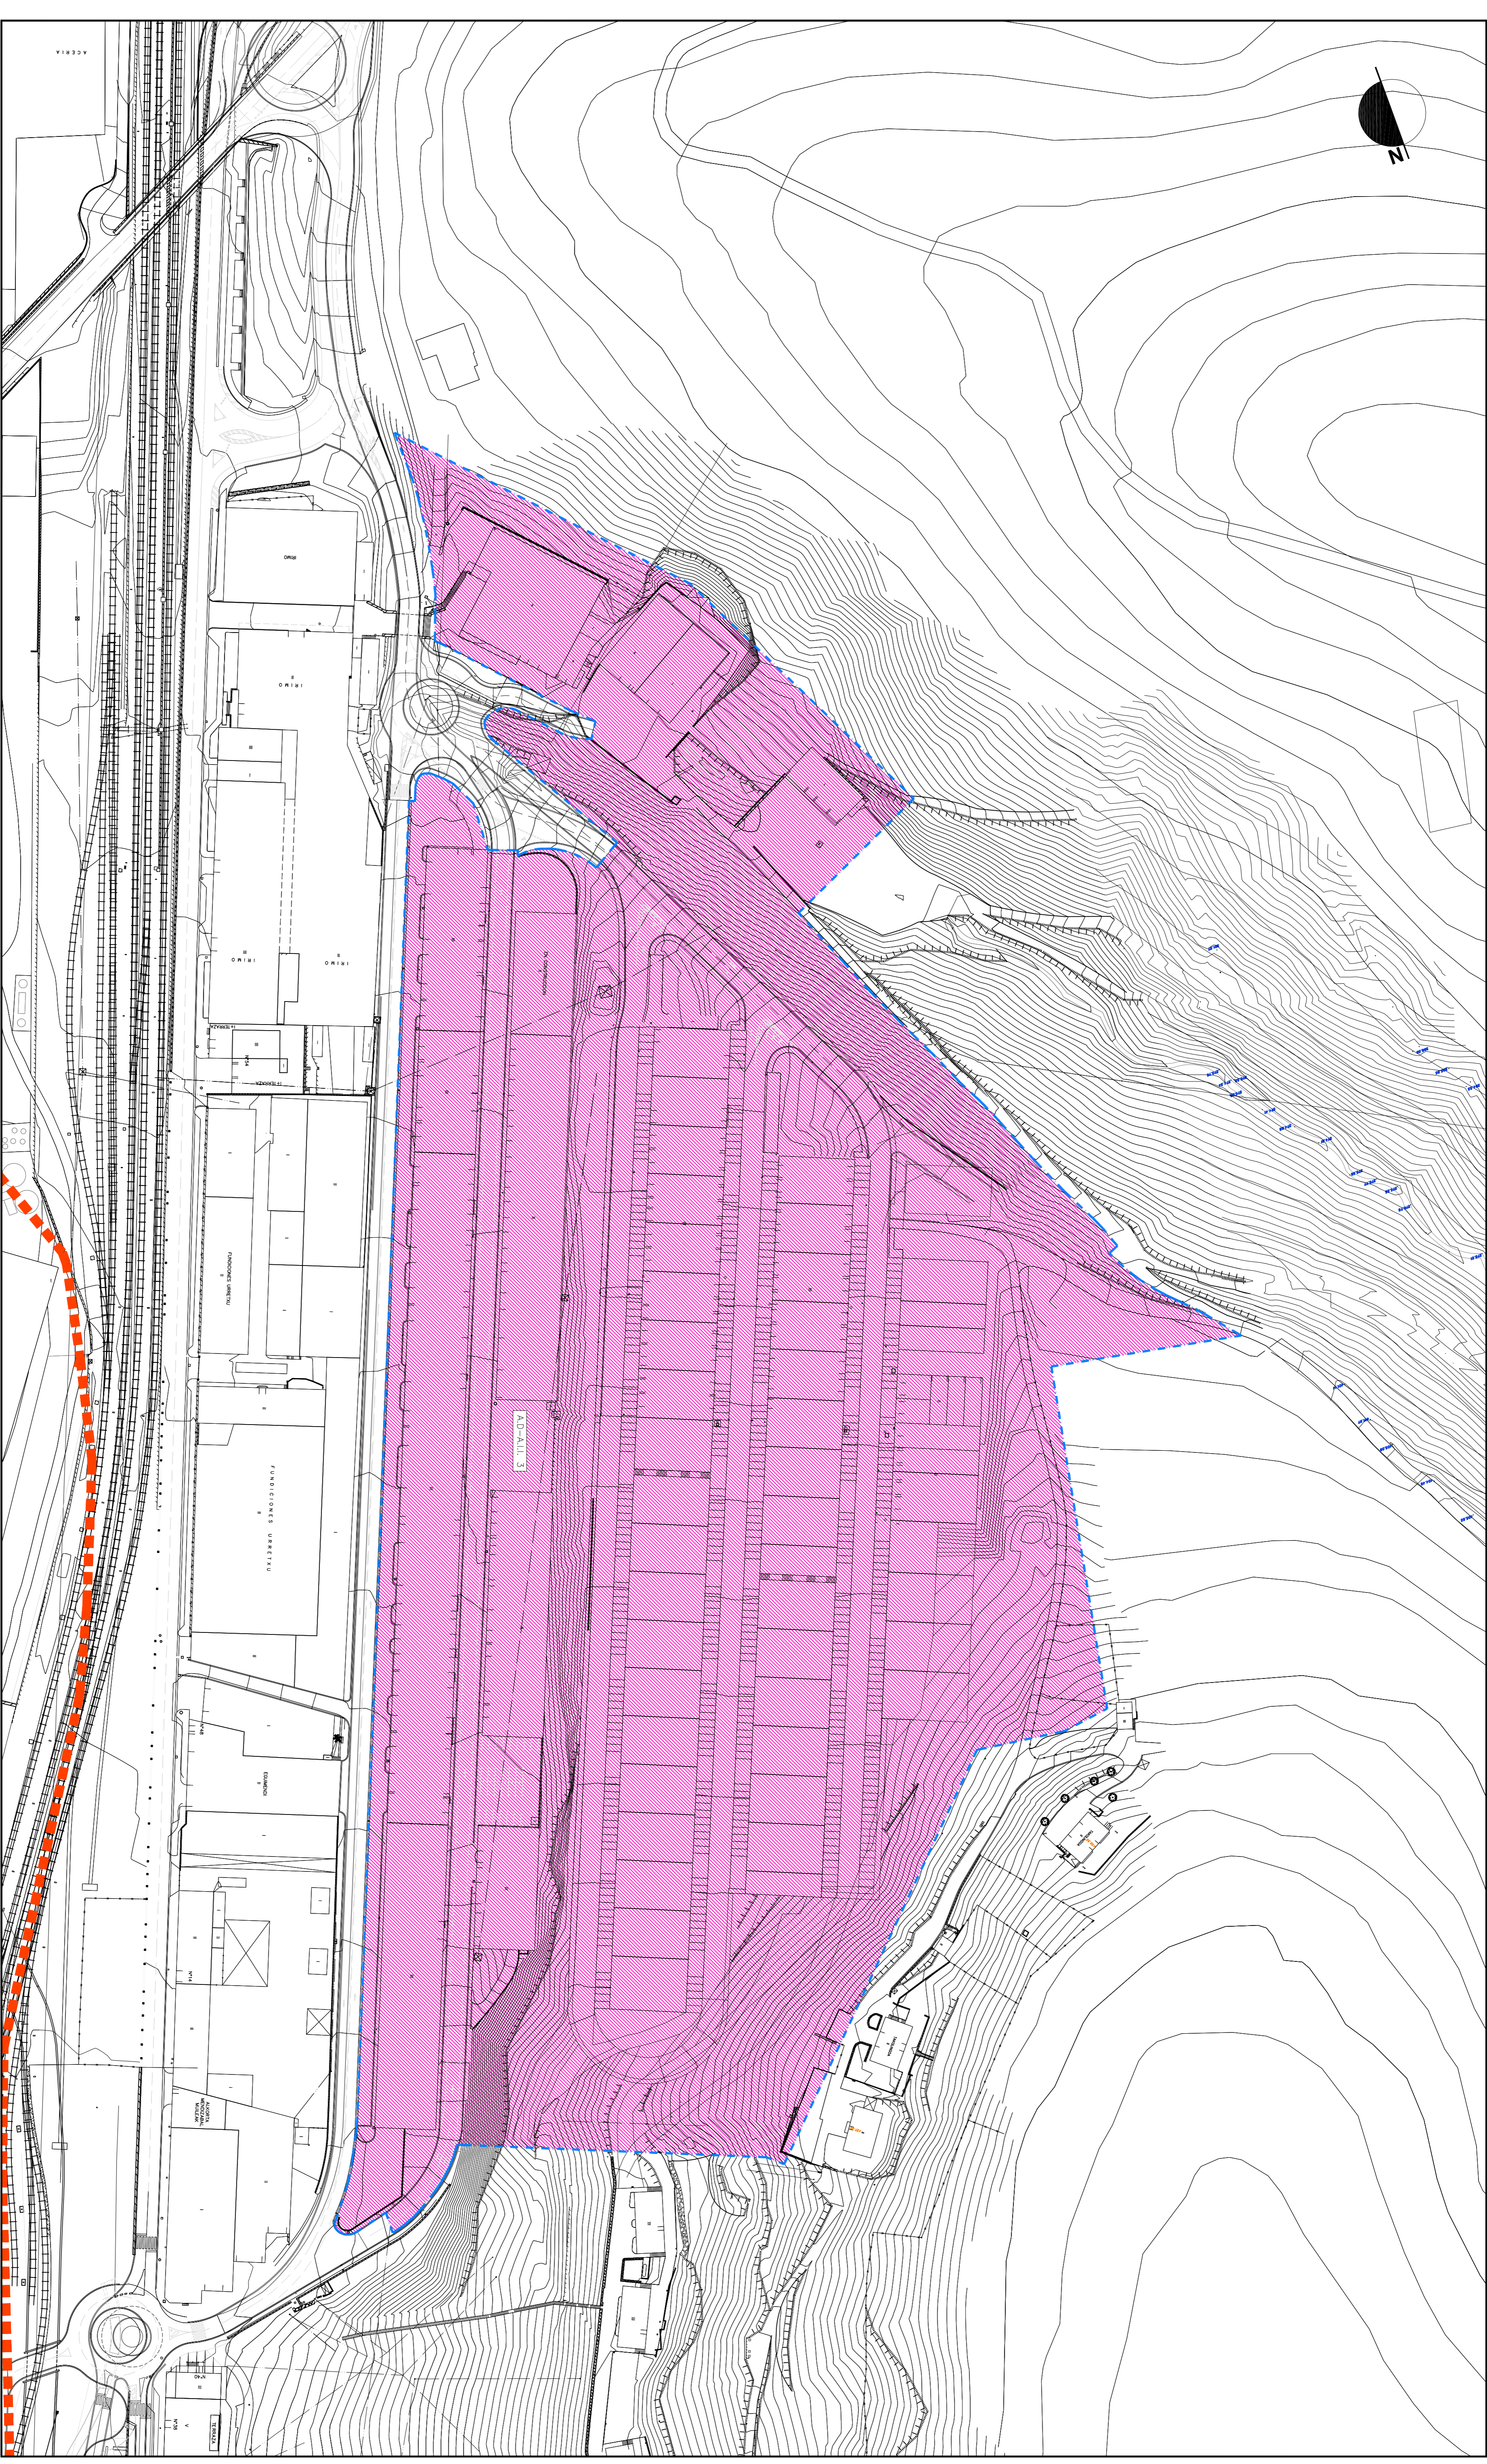

Parke lurraldeko espazio libreak (T.S.) 1.2.

Espazio libre komunak (T.S.) 1.3.

1.1. Espacios libres urbanos (S.G./S.L.)

1.2. Espacios libres de parque rural (S.L.)

1.3. Espacios libres comunes (S.L.)

9. KOMUNITATE EKIPAMENDU LURZATIK (S.O./T.S.)

9. PARCELAS DE EQUIPAMIENTO COMUNITARIO (S.G./S.L.)

Irrebatu

ACTUACION DOTACIONAL:
ZUZKODIA JARDUKETA
A.D.-ALI 3
SUPERFICIE DE LA ACTUACION: 96.017 M²
INDICACIONES PARTICULARES

EMPLAZAMIENTO Y DELIMITACION
KONPREHENSIBELAREN
LIMITE DE LA ACTUACION DOTACIONAL
ZUZKODIA JARDUKETAREN MUGIA

ACTUACION DOTACIONAL:
ZUZKODIRA JARDUKETEA
A.D.-ALI 3
SUPERFICIE DE LA ACTUACION:
JARDUKETEA (SIN USTIA)
JARDUKETEA (CON USTIA)
96.017 M²

- DOMINIO Y USO DEL SUELO
-  LIMITE DE LA ACTUACION DOTACIONAL
 -  DOMINIO Y USO PRIVADO
 -  JABEZTA ETA EBALERA PRIVATUA
 -  JABEZTA ETA EBALERA ERABATZITUA
 -  TERREINOS DE CERKON DE DOMINIO Y USO PUBLICO (ESPACIO LIBRE)
 -  JABEZTA ETA EBALERA ERABATZITUA BARRIOKOA (ESPACIO LIBRE)