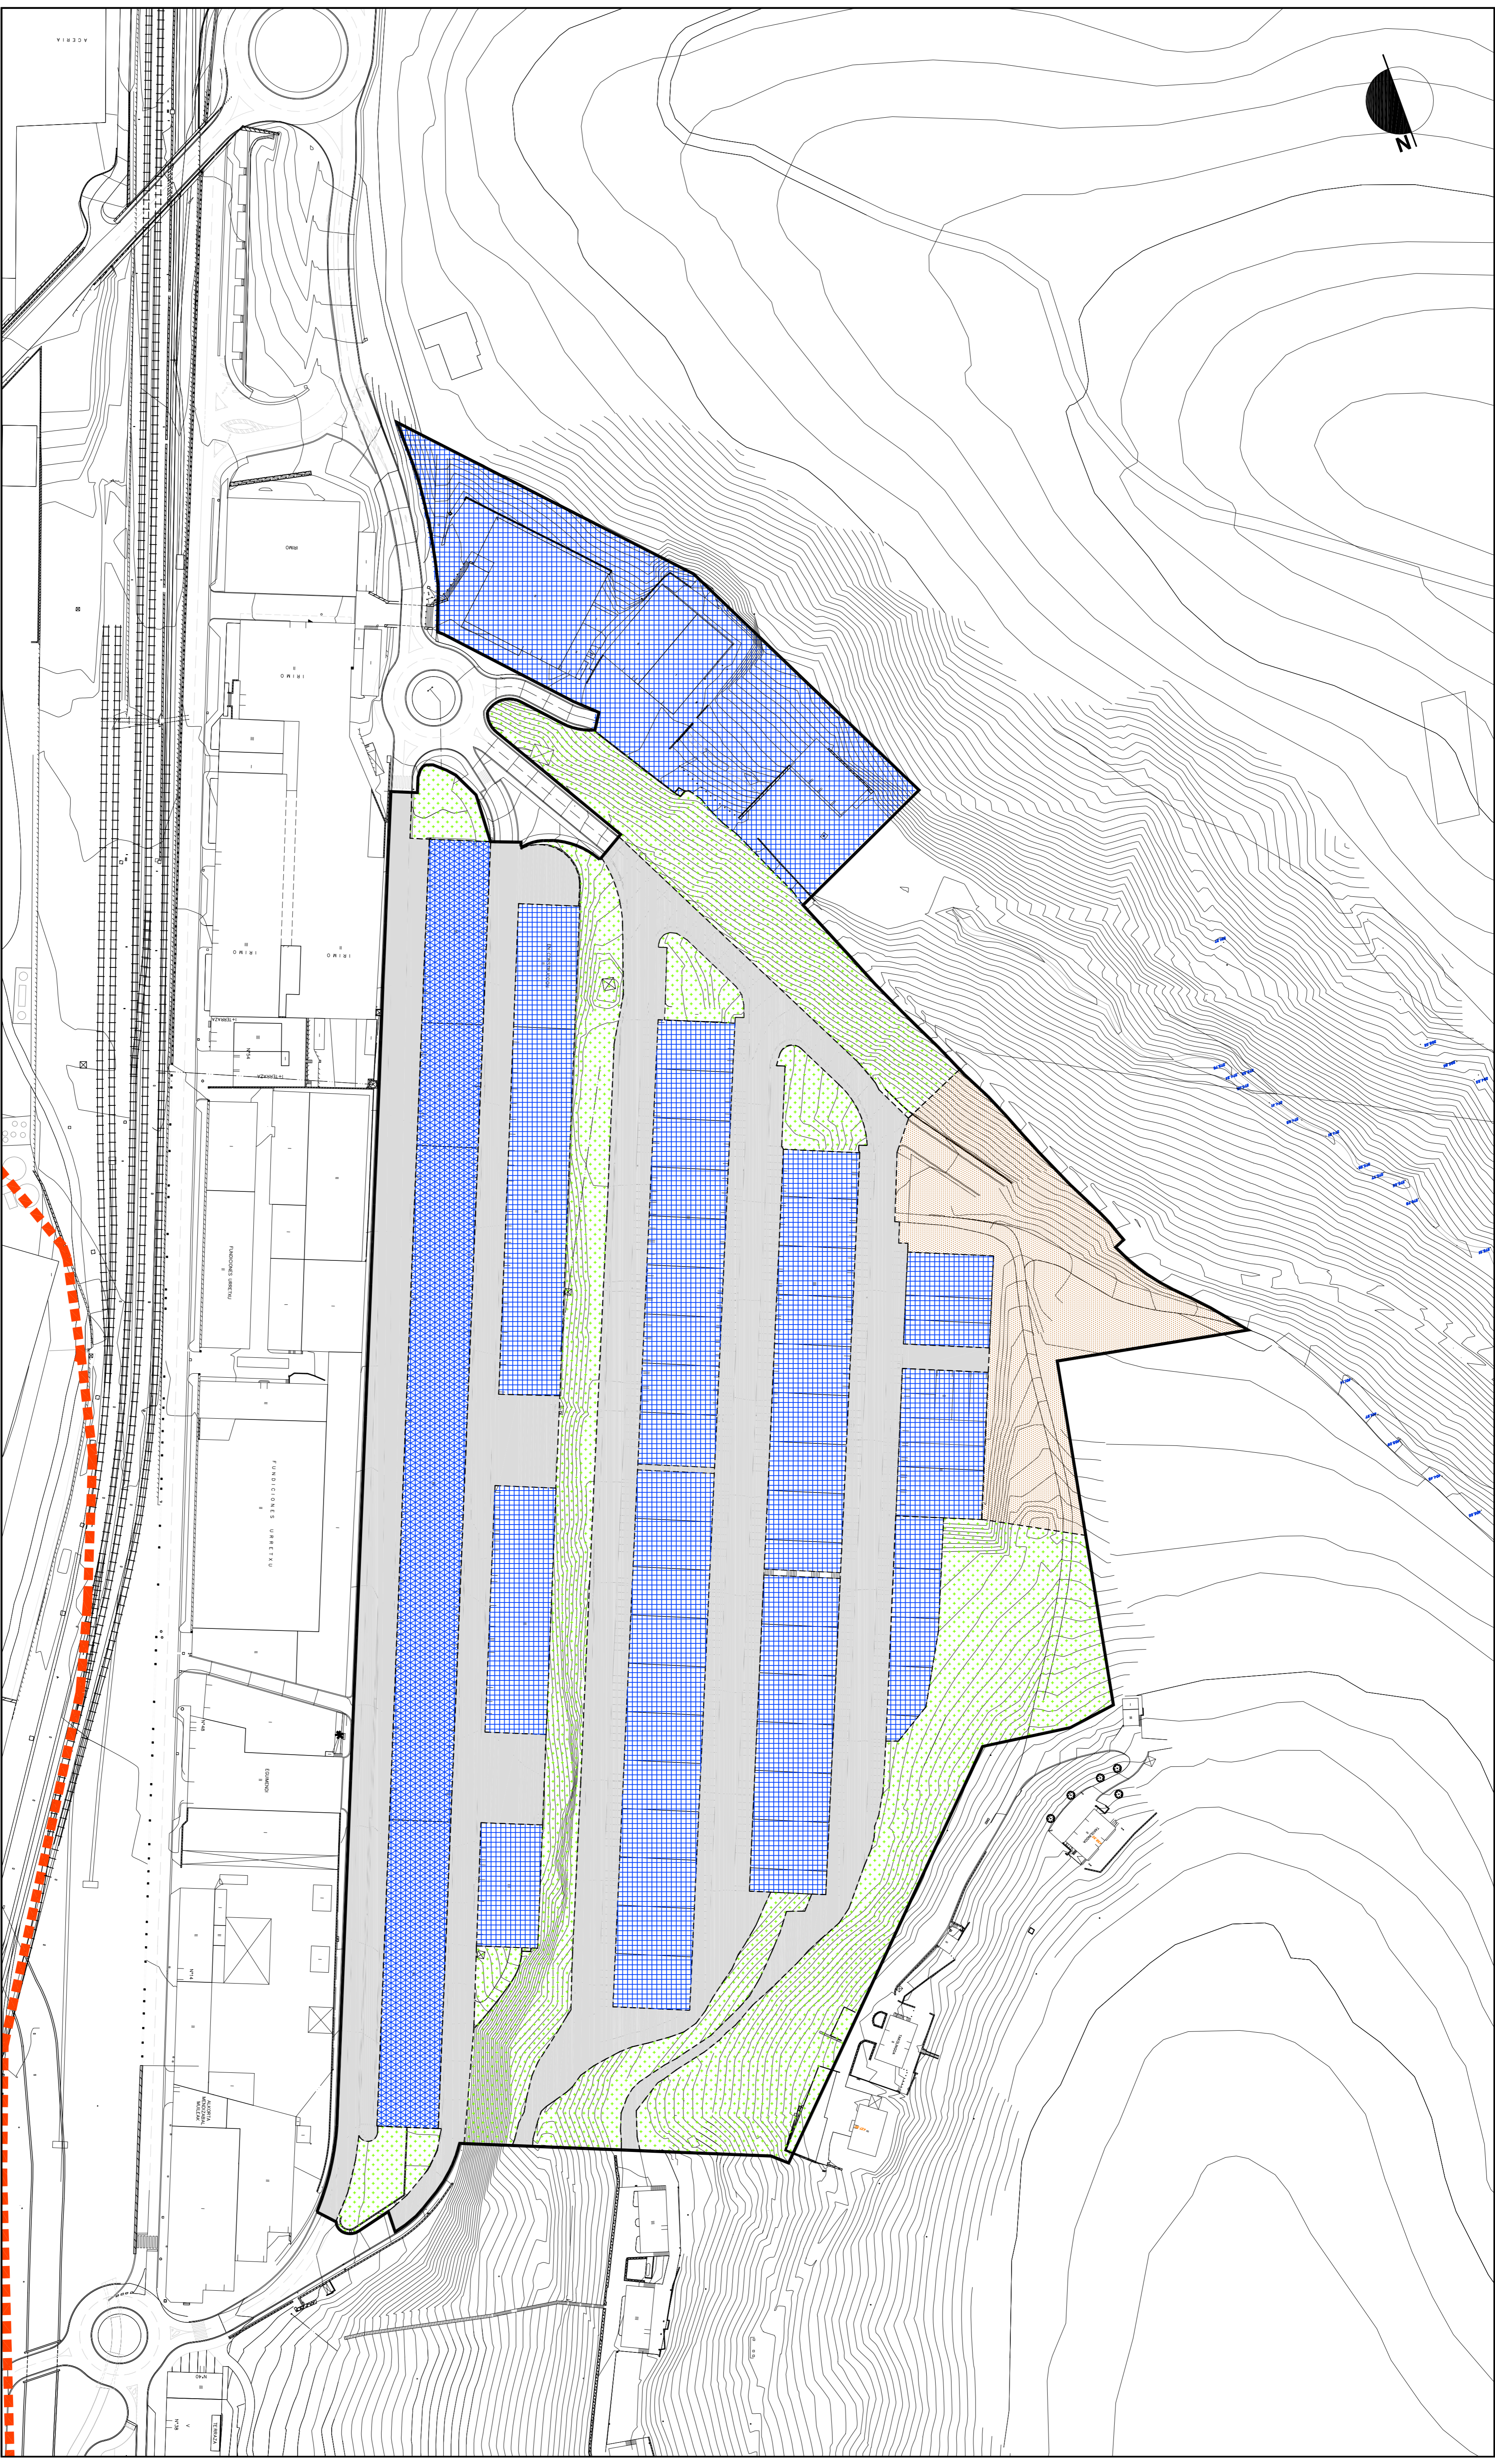

1. KALIFIKAZIO ZEHERKATUA
Eskala 1/1000

b. INDUSTRI ERABILERAKO LURZATIK

b. PARCELAS DE USO INDUSTRIAL

6. KOMUNIKAZIOEN SISTEMA (S.O./T.S.)

6. SISTEMA DE COMUNICACIONES (S.G./S.L.)

1. ESPAZIO LIBREK (S.O./T.S.)

1. ESPAZIOS LIBRES (S.G./S.L.)

1. CALIFICACION PORREBORRADA
Eskala 1/1000

Industria arrunta b.1.

Industria berria b.2.

Industria arrunta b.1.

Industria espezial b.2.

Bata sarriak (S.O./T.S.) e.1.

Errepideak (S.O.) e.1.1.

Hiri bidai nagusiak (S.O./T.S.) e.1.2.

Bidegorriak (S.O.) e.1.3.

Trenbide sarriak (S.O.) e.2.

Hilxo espazio libreak (S.O./T.S.) 1.1.

Parke lurraldeko espazio libreak (T.S.) 1.2.

Espazio libre komunak (T.S.) 1.3.

1.1. Espacios libres urbanos (S.G./S.L.)

1.2. Espacios libres de parque rural (S.L.)

1.3. Espacios libres comunes (S.L.)

9. KOMUNITATE EKIPAMENDU LURZATIK (S.O./T.S.)

9. PARCELAS DE EQUIPAMIENTO COMUNITARIO (S.G./S.L.)

Irrebatu