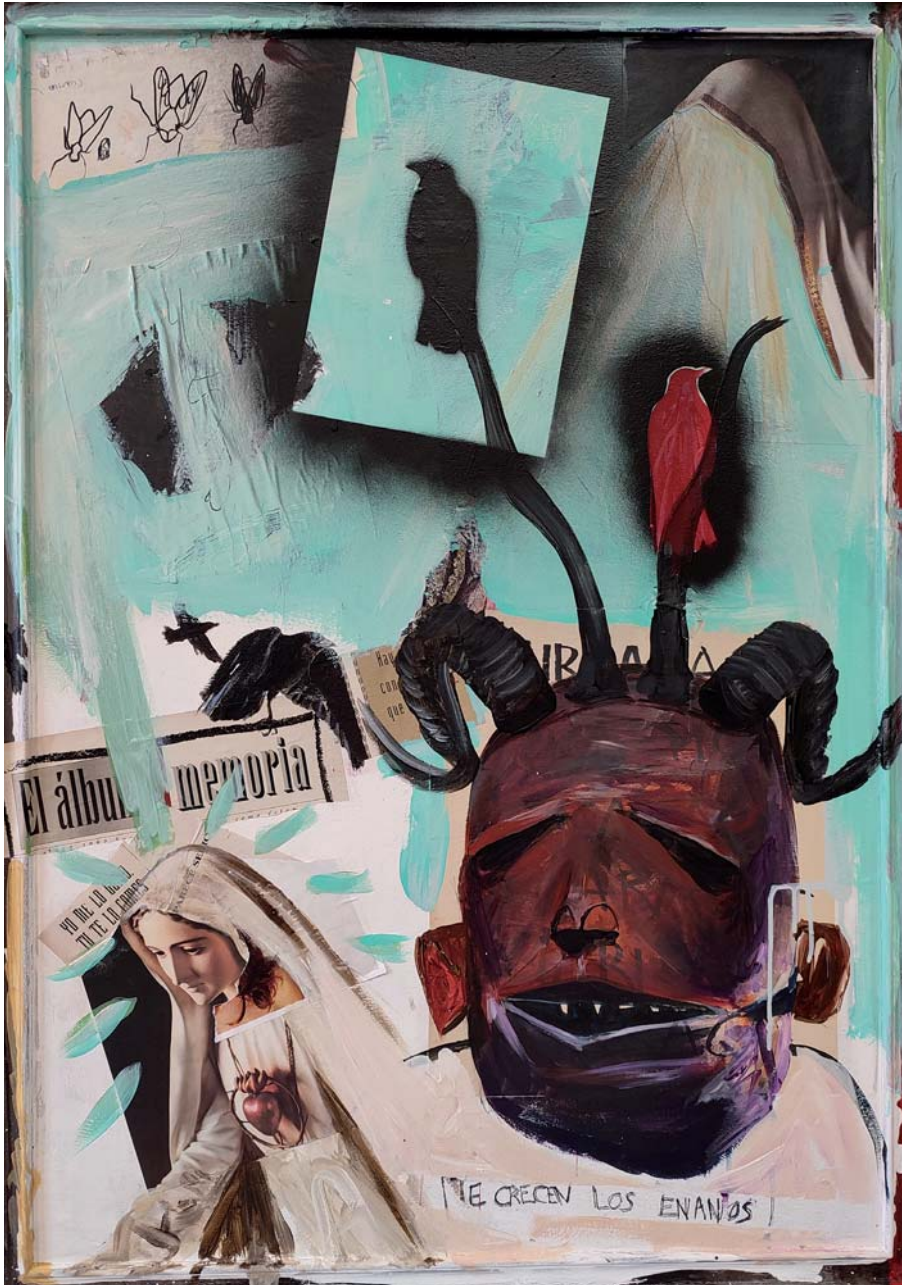

IANIRE SAGASTI

Pintura - Poesia

nire sabela korbidoa dirudi
bildu izanak poema itotzen du
ez dio ateratzen uzten
eta gorputza fosilduta sentitzen dut
zentzumenak fosilduta dauden bezala
berriz esnatzen saiatzen naiz
bertigoa sentitzen nahiz
eta denboraren joanarekin
beti gazteago bihurtzen nauten
begi horien bidez izan
eta une haiek gogoratzuz
begirada gazte, iheskor eta lizunenak
hainbeste behar gaituen udaberri honetara itzultzen naiz.

*mi estómago parece un córvido
el recogimiento ahoga el poema
no lo deja salir
y siento fosilizado el cuerpo
como fosilizados los sentidos
intento despertar de nuevo
sentir el vértigo
aunque sea a través de esos ojos
que con el paso del tiempo
siempre me vuelven más joven
y recordando esos instantes
de miradas jóvenes, fugaces y lascivas
me devuelvo a esta primavera que tanto nos necesita.*

100 x 70 cm.

Akrata / Ácrata, 2025.

Teknika mistoa eta collagea mihise gainean /
técnica mixta y collage sobre lienzo.

100 x 160 cm.

Egunak eta haien gauak / Los días con sus
noches, 2025.

Teknika mistoa eta collagea taula gainean /
técnica mixta y collage sobre tabla.

106 x 76 cm.

Panicar, 2023.
Teknika mistoa eta collagea
mihise gainean /
técnica mixta y collage
sobre lienzo.
100 x 81 cm.

Memoriaren albuma / El álbum de la memoria, 2024.

Teknika mistoa eta collagea taula gainean / técnica mixta y collage sobre tabla.