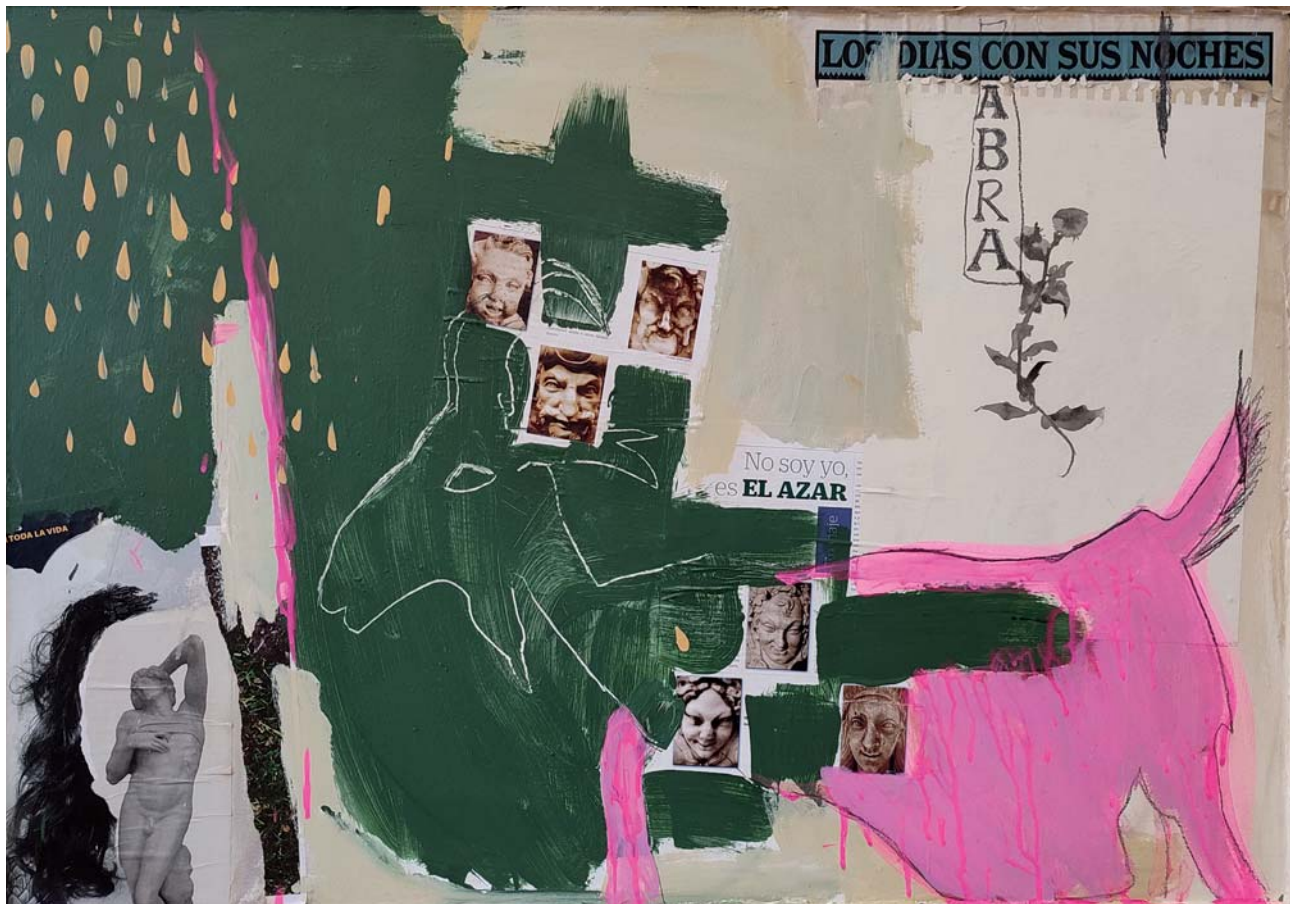

IANIRE SAGASTI

Pintura - Poesia

nire sabela korbidoa dirudi
bildu izanak poema itotzen du
ez dio ateratzen uzten
eta gorputza fosilduta sentitzen dut
zentzumenak fosilduta dauden bezala
berriz esnatzen saiatzen naiz
bertigoa sentitzen nahiz
eta denboraren joanarekin
beti gazteago bihurtzen nauten
begi horien bidez izan
eta une haiek gogoratzuz
begirada gazte, iheskor eta lizunenak
hainbeste behar gaituen udaberri honetara itzultzen naiz.

*mi estómago parece un córvido
el recogimiento ahoga el poema
no lo deja salir
y siento fosilizado el cuerpo
como fosilizados los sentidos
intento despertar de nuevo
sentir el vértigo
aunque sea a través de esos ojos
que con el paso del tiempo
siempre me vuelven más joven
y recordando esos instantes
de miradas jóvenes, fugaces y lascivas
me devuelvo a esta primavera que tanto nos necesita.*

Flamenka / La Flamenca, 2025.
Teknika mistoa paper gainean /
técnica mixta sobre papel.
100 x 70 cm.

Beleak margotzen zenituela amets
egin nuen / Soñé que pintabas
cuervos, 2025.

Teknika mistoa paper gainean /
técnica mixta sobre papel.

100 x 70 cm.

Akrata / Ácrata, 2025.

Teknika mistoa eta collagea mihise gainean /
técnica mixta y collage sobre lienzo.

100 x 160 cm.

Egunak eta haien gauak / Los días con sus
noches, 2025.

Teknika mistoa eta collagea taula gainean /
técnica mixta y collage sobre tabla.