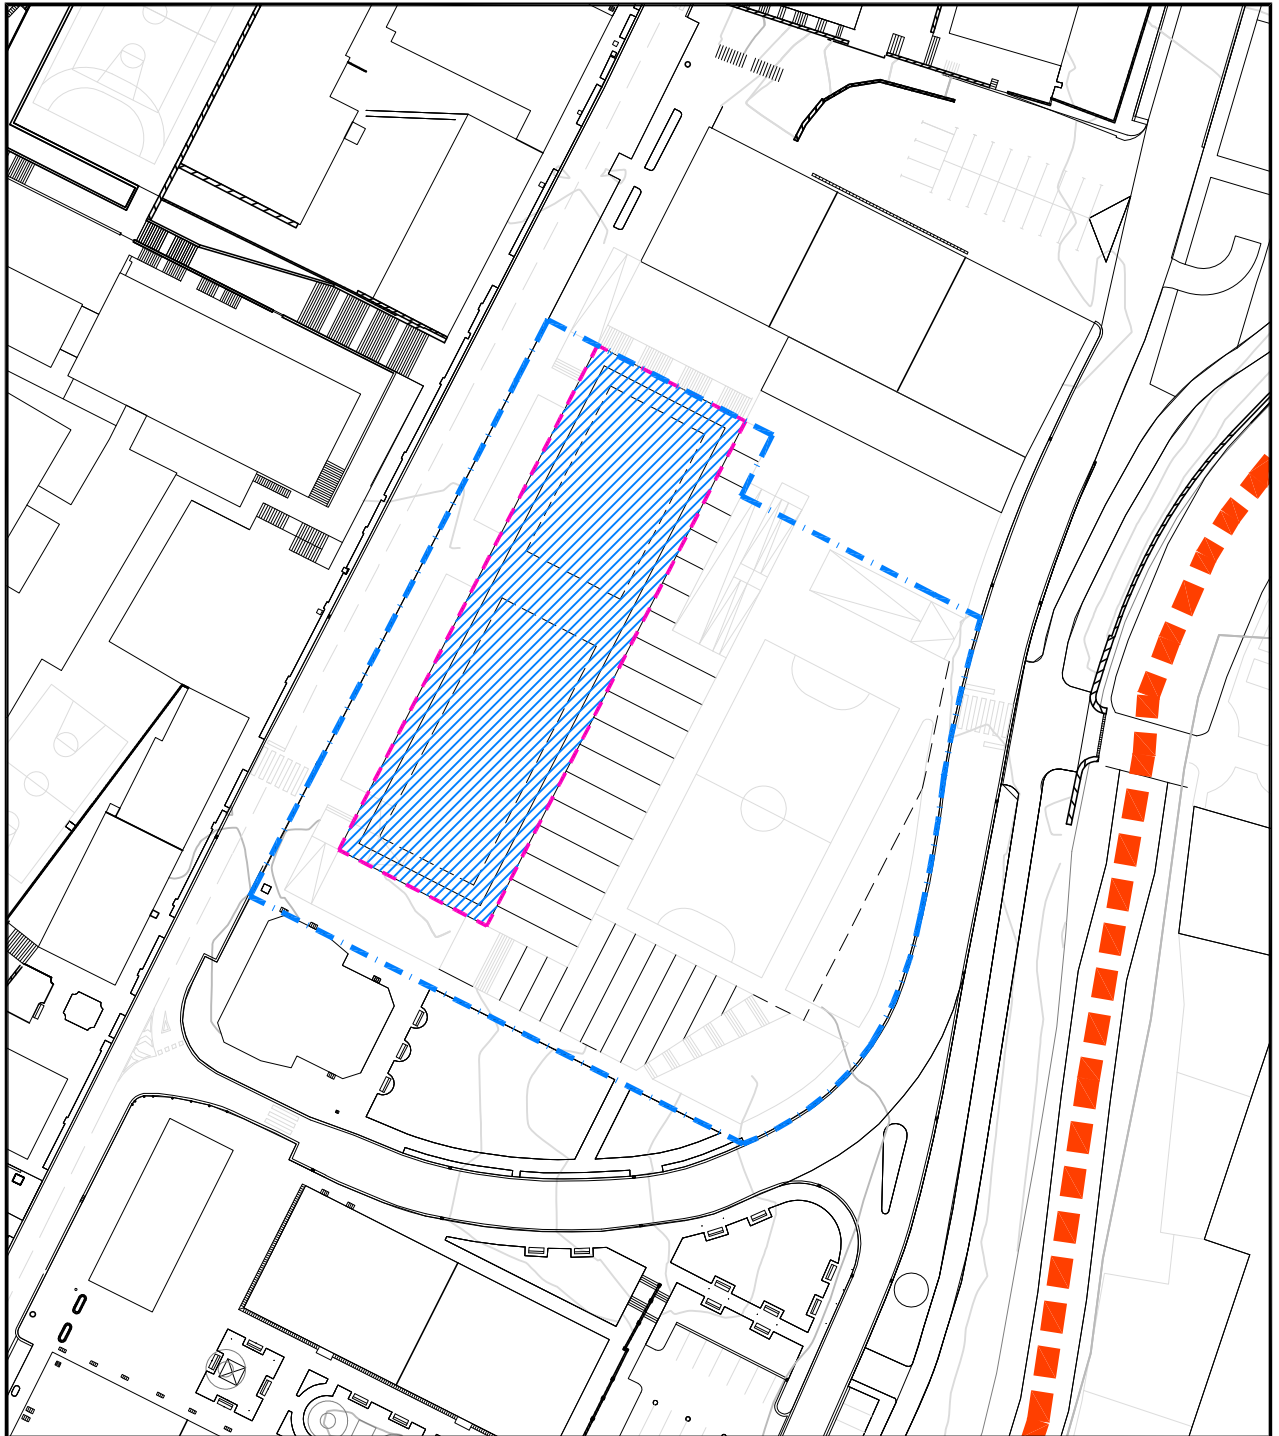

Eskala 1/1000

A.I.R. 9 LIZEOA

Escala 1/1000

ACTUACION INTEGRADA:
JARDUKETA INTEGRATUA   A.I.-A.I.R. 9

SUPERFICIE DE LA ACTUACION:
JARDUKETAREN AZALERA: 6.192 M2

DOMINIO Y USO DEL SUELO EN PLANTAS ALTAS
LURZORUAREN JABETZA ETA ERABILERA GOIKO PLANTETAN

LIMITE DE LA ACTUACION INTEGRADA
JARDUKETA INTEGRATUAREN MUGA

DOMINIO Y USO PRIVADO
JABETZA ETA ERABILERA PRIBATUA