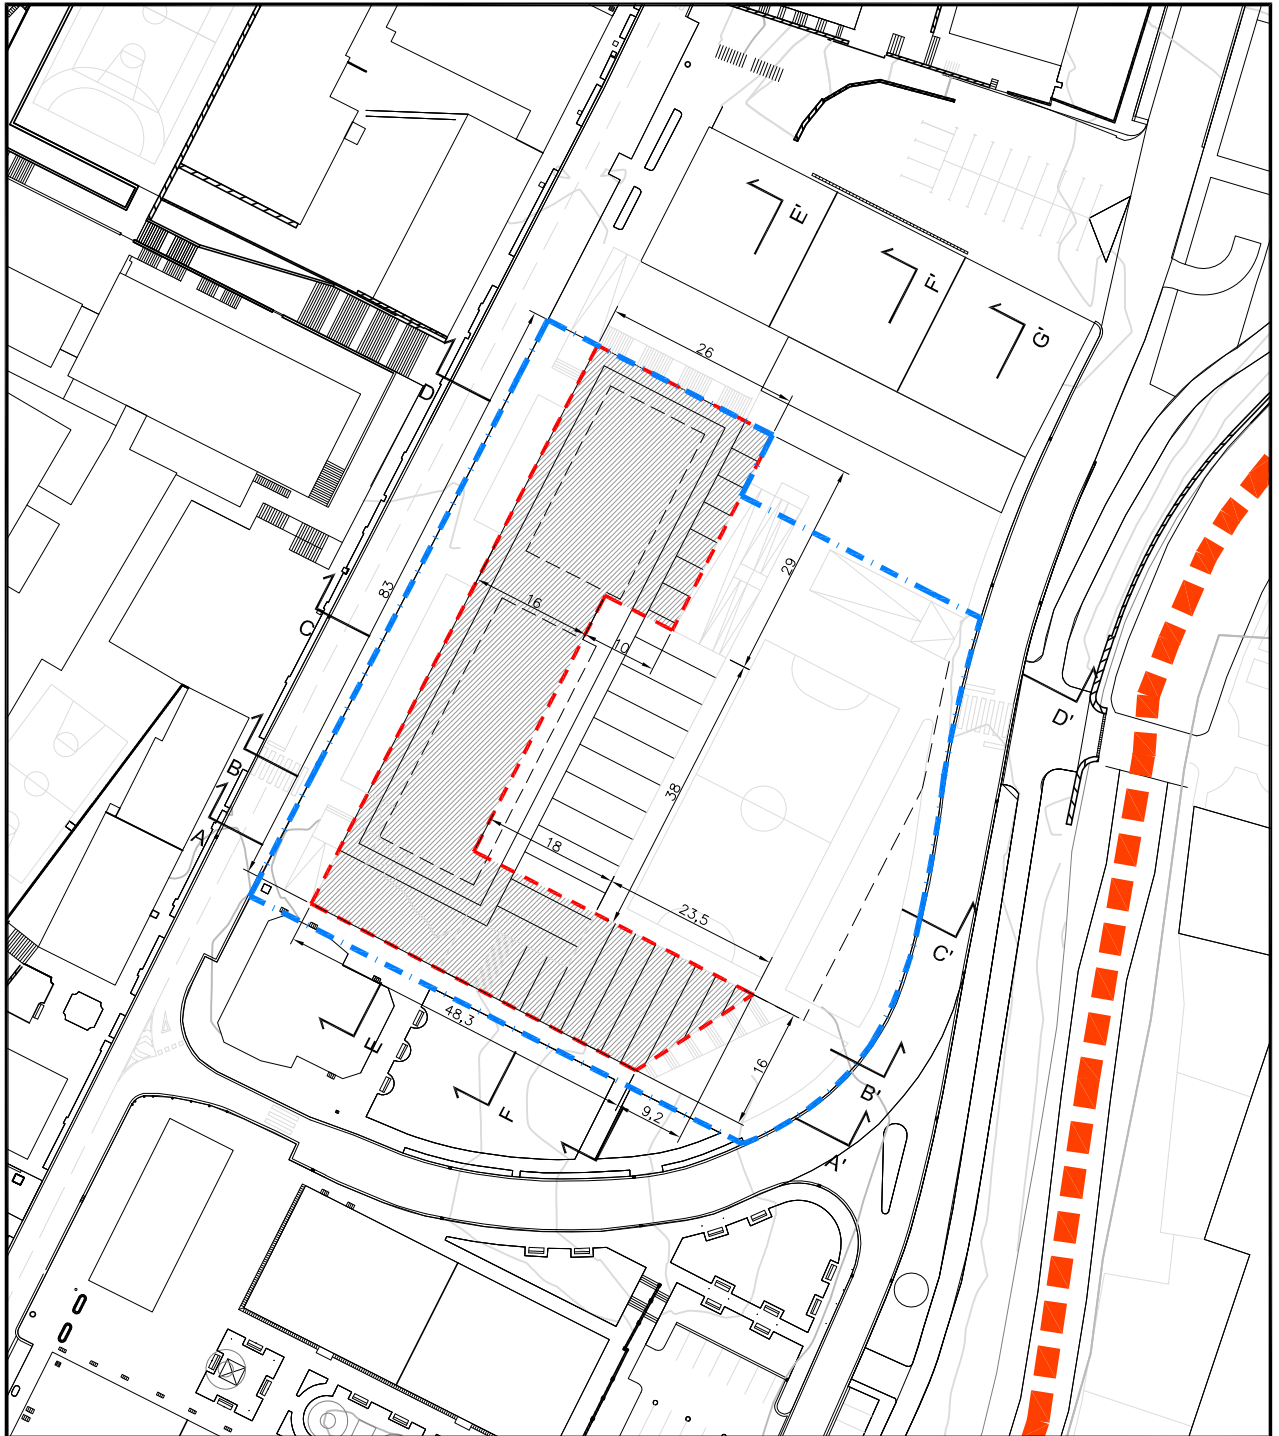

EMPLAZAMIENTO Y DELIMITACION
KOKAPENA ETA ZERMUGAPENA

 LIMITE DE LA ACTUACION INTEGRADA
JARDUKETA INTEGRATUAREN MUGA

Eskala 1/1000

A.I.R. 9 LIZEOA

Escala 1/1000

ACTUACION INTEGRADA:
JARDUKETA INTEGRATUA A.I.-A.I.R. 9

SUPERFICIE DE LA ACTUACION:
JARDUKETAREN AZALERA: 6.192 M2

OCUPACION DE LA EDIFICACION EN PLANTA SOTANO-2
ERAIKINAREN OKUPAZIOA -2 SOTOKO PLANTAN

 LIMITE DE LA ACTUACION INTEGRADA
JARDUKETA INTEGRATUAREN MUGA

 OCUPACION PLANTA SOTANO -2
OKUPAZIOA -2 SOTOAN

Eskala 1/1000

A.I.R. 9 LIZEOA

Escala 1/1000

ACTUACION INTEGRADA:
JARDUKETA INTEGRATUA A.I.-A.I.R. 9

SUPERFICIE DE LA ACTUACION:
JARDUKETAREN AZALERA: 6.192 M2