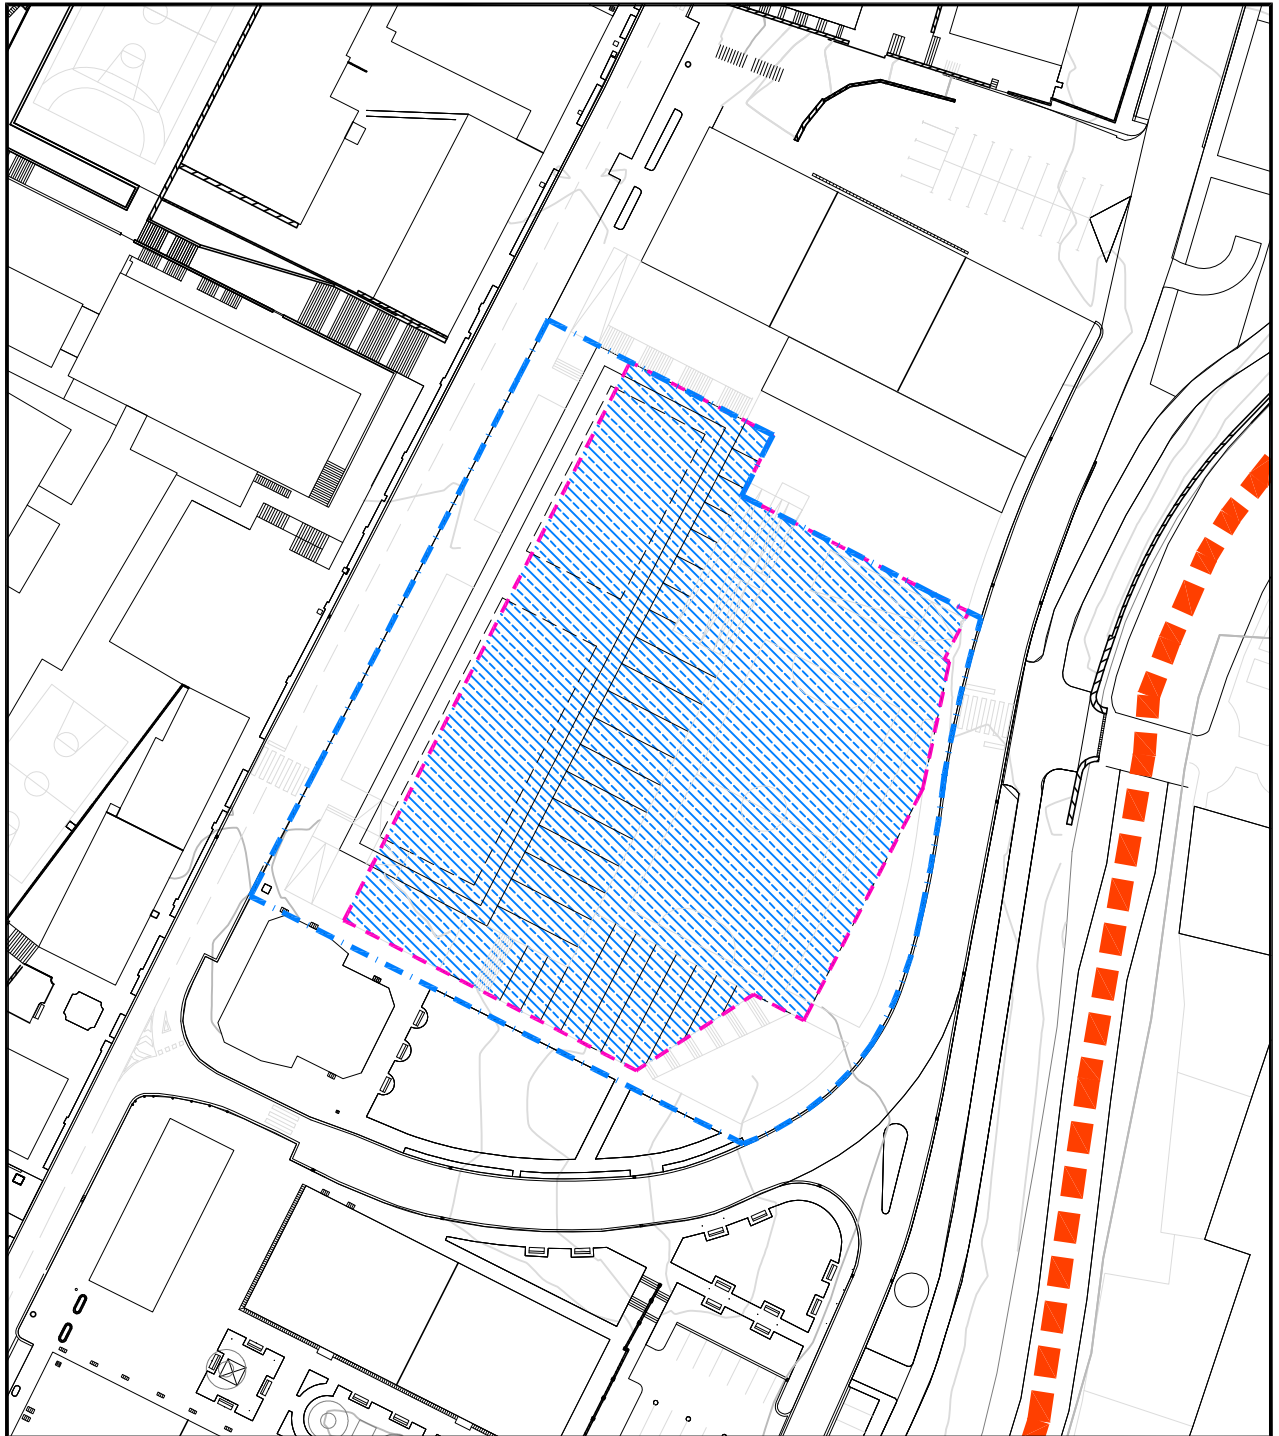

Eskala 1/1000

A.I.R. 9 LIZEOA

Escala 1/1000

ACTUACION INTEGRADA:
JARDUKETA INTEGRATUA A.I.-A.I.R. 9

SUPERFICIE DE LA ACTUACION:
JARDUKETAREN AZALERA: 6.192 M2

OCUPACION DE LA EDIFICACION EN PLANTAS ALTAS
ERAIKINAREN OKUPAZIOA GOI PLANTETAN

 LIMITE DE LA ACTUACION INTEGRADA
JARDUKETA INTEGRATUAREN MUGA

 OCUPACION PLANTAS ALTAS
OKUPAZIOA GOI PLANTETAN

Eskala 1/1000

A.I.R. 9 LIZEOA

Eskala 1/1000

ACTUACION INTEGRADA:
JARDUKETA INTEGRATUA A.I.-A.I.R. 9

SUPERFICIE DE LA ACTUACION:
JARDUKETAREN AZALERA: 6.192 M2

DOMINIO Y USO DEL SUELO EN PLANTA SOTANO -2
LURZORUAREN JABETZA ETA ERABILERA -2 SOTOKO PLANTAN

-  LIMITE DE LA ACTUACION INTEGRADA
JARDUKETA INTEGRATUAREN MUGA
-  DOMINIO Y USO PRIVADO (GARAJE)
JABETZA ERABILERA PRIBATUA (GARAJEA)
-  DOMINIO PRIVADO Y USO PUBLICO (FRONTON Y ACCESO)
JABETZA PRIBATUA ETA ERABILERA PUBLIKOA (FRONTOIA ETA SARRERA)
-  DOMINIO PRIVADO Y USO PUBLICO (DOTACIONAL)
JABETZA PRIBATUA ETA ERABILERA PUBLIKOA (DOTAZIOTARAKO)

Eskala 1/1000

A.I.R. 9 LIZEOA

Escala 1/1000

ACTUACION INTEGRADA:
JARDUKETA INTEGRATUA A.I.-A.I.R. 9

SUPERFICIE DE LA ACTUACION:
JARDUKETAREN AZALERA: 6.192 M2

DOMINIO Y USO DEL SUELO EN PLANTA SOTANO -1
LURZORUAREN JABETZA ETA ERABILERA -1 SOTOKO PLANTAN