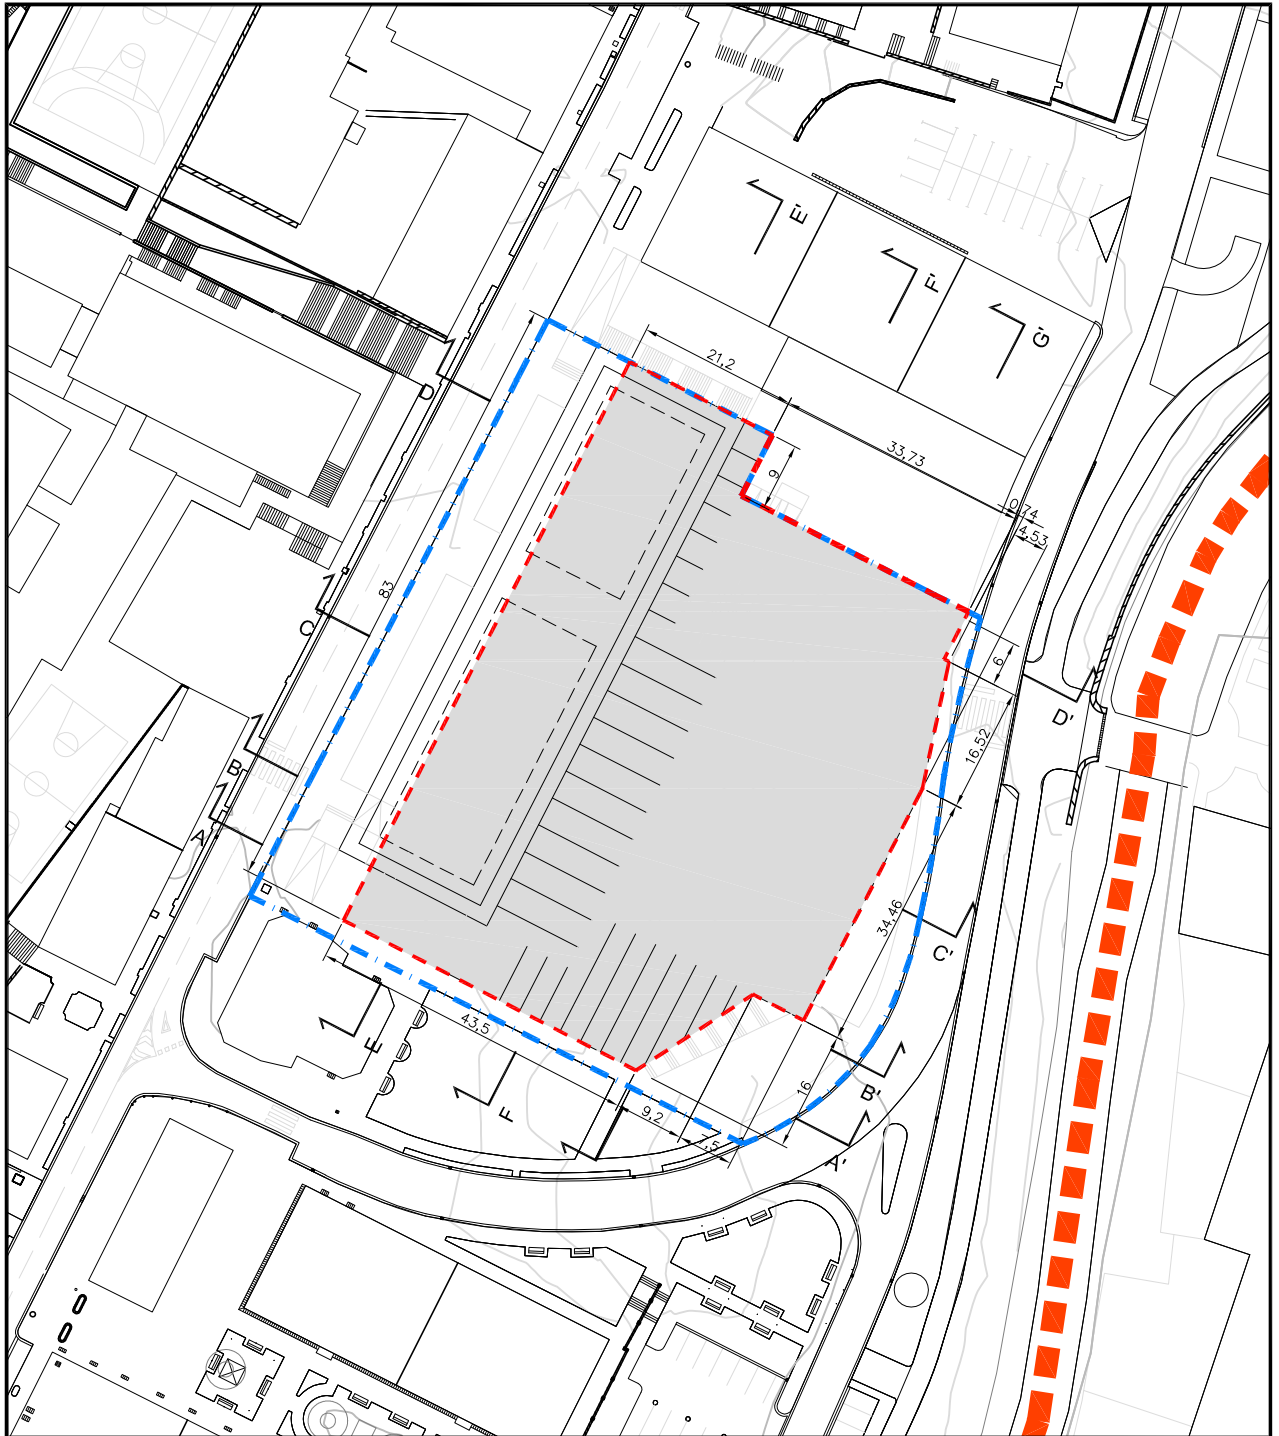

f.1. Espacios libres urbanos (S.G./S.L.)

Espacios libres

Eskala 1/1000

A.I.R. 9 LIZEOA

Escala 1/1000

ACTUACION INTEGRADA:
JARDUKETA INTEGRATUA A.I.-A.I.R. 9

SUPERFICIE DE LA ACTUACION:
JARDUKETAREN AZALERA: 6.192 M2

EMPLAZAMIENTO Y DELIMITACION
KOKAPENA ETA ZERMUGAPENA

 LIMITE DE LA ACTUACION INTEGRADA
JARDUKETA INTEGRATUAREN MUGA

Eskala 1/1000

A.I.R. 9 LIZEOA

Escala 1/1000

ACTUACION INTEGRADA:
JARDUKETA INTEGRATUA A.I.-A.I.R. 9

SUPERFICIE DE LA ACTUACION:
JARDUKETAREN AZALERA: 6.192 M2

OCUPACION DE LA EDIFICACION EN PLANTA SOTANO-2
ERAIKINAREN OKUPAZIOA -2 SOTOKO PLANTAN

 LIMITE DE LA ACTUACION INTEGRADA
JARDUKETA INTEGRATUAREN MUGA