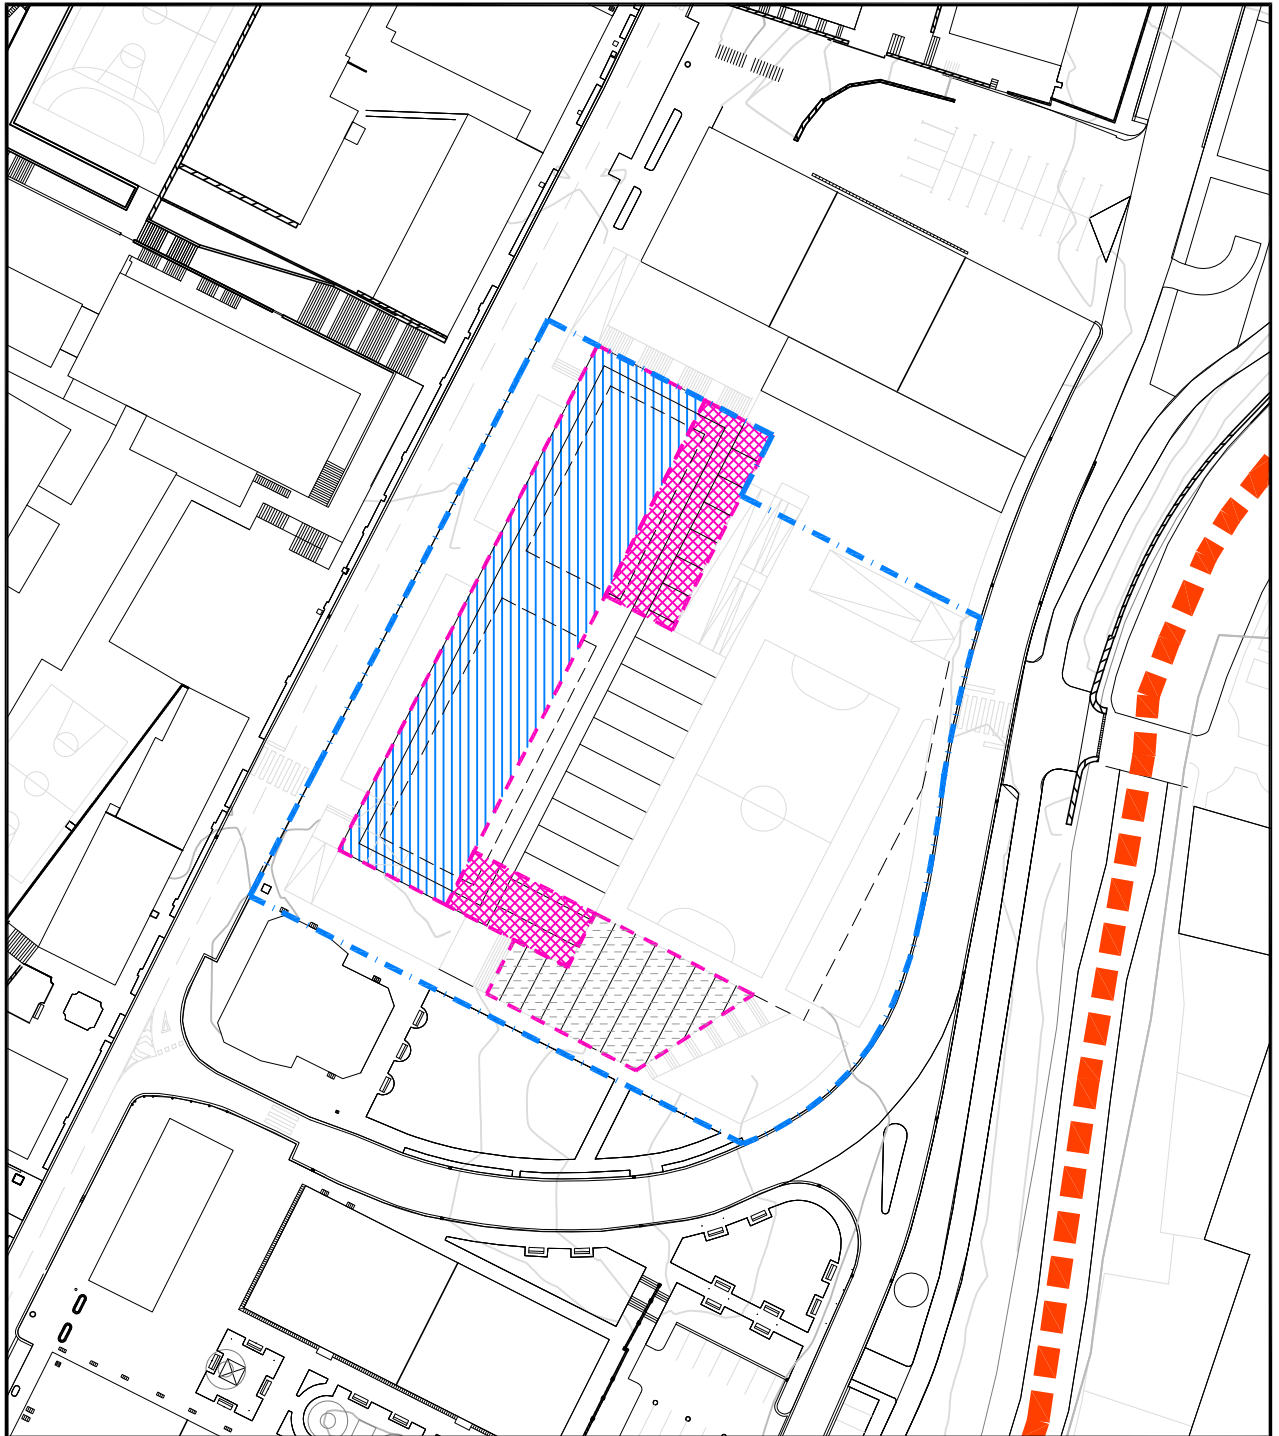

Eskala 1/1000

A.I.R. 9 LIZEOA

Eskala 1/1000

ACTUACION INTEGRADA:
JARDUKETA INTEGRATUA   A.I.-A.I.R. 9

SUPERFICIE DE LA ACTUACION:
JARDUKETAREN AZALERA: 6.192 M2

DOMINIO Y USO DEL SUELO EN PLANTA SEMISOTANO -1
LURZORUAREN JABETZA ETA ERABILERA -1 ERDISOTOKO PLANTAN

- LIMITE DE LA ACTUACION INTEGRADA
  JARDUKETA INTEGRATUAREN MUGA
- DOMINIO Y USO PRIVADO (TRASTEROS)
  JABETZA ETA ERABILERA PRIBATUA (TRASTELEKUAK)
- DOMINIO PRIVADO Y USO PUBLICO (DOTACIONAL)
  JABETZA PRIBATUA ETA ERABILERA PUBLIKOA (DOTAZIOTARAKO)
- DOMINIO PRIVADO Y USO PUBLICO (PLAZA)
  JABETZA PRIBATUA ETA ERABILERA PUBLIKOA (PLAZA)
- DOMINIO Y USO PRIVADO
  JABETZA ETA ERABILERA PRIBATUA