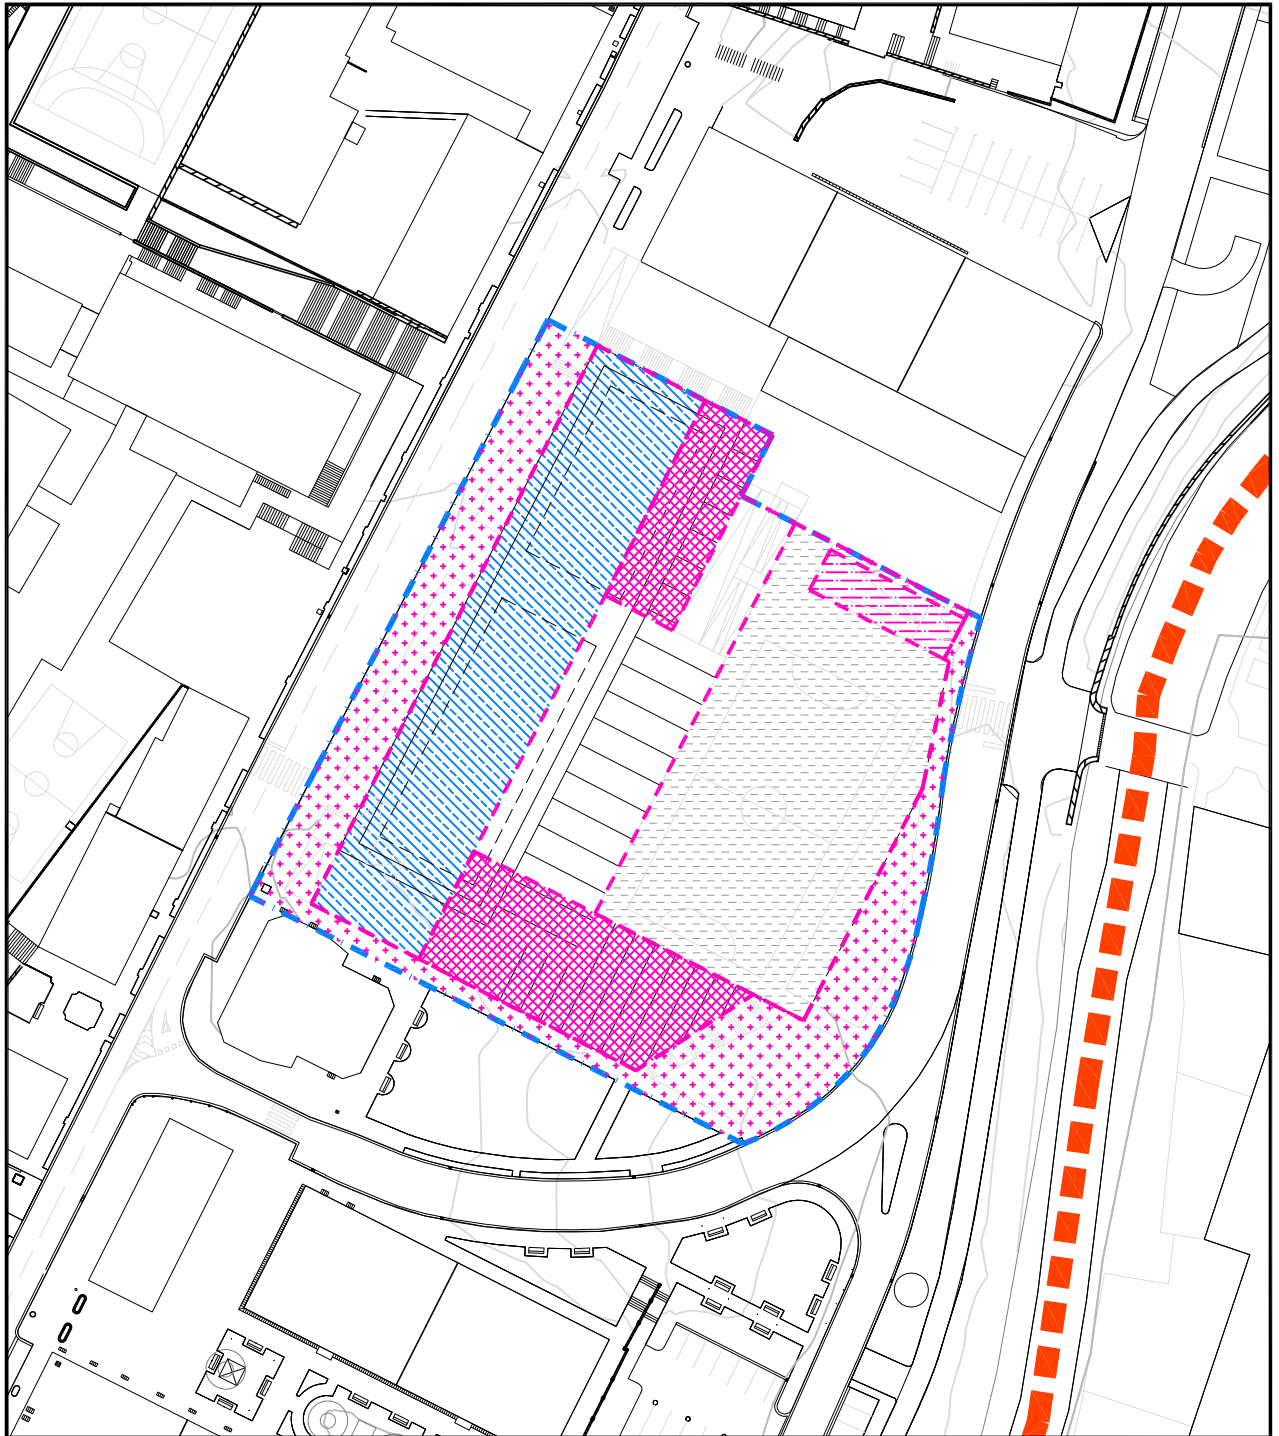

SUPERFICIE DE LA ACTUACION:
JARDUKETAREN AZALERA: 6.192 M2

DOMINIO Y USO DEL SUELO EN PLANTA SOTANO -2
LURZORUAREN JABETZA ETA ERABILERA -2 SOTOKO PLANTAN

-  LIMITE DE LA ACTUACION INTEGRADA
JARDUKETA INTEGRATUAREN MUGA
-  DOMINIO Y USO PRIVADO (GARAJE)
JABETZA ERABILERA PRIBATUA (GARAJEA)
-  DOMINIO PRIVADO Y USO PUBLICO (FRONTON Y ACCESO)
JABETZA PRIBATUA ETA ERABILERA PUBLIKOA (FRONTOIA ETA SARRERA)
-  DOMINIO PRIVADO Y USO PUBLICO (DOTACIONAL)
JABETZA PRIBATUA ETA ERABILERA PUBLIKOA (DOTAZIOTARAKO)

Eskala 1/1000

A.I.R. 9 LIZEOA

Escala 1/1000

ACTUACION INTEGRADA:
JARDUKETA INTEGRATUA A.I.-A.I.R. 9

SUPERFICIE DE LA ACTUACION:
JARDUKETAREN AZALERA: 6.192 M2

DOMINIO Y USO DEL SUELO EN PLANTA SOTANO -1
LURZORUAREN JABETZA ETA ERABILERA -1 SOTOKO PLANTAN

Eskala 1/1000

A.I.R. 9 LIZEOA

Eskala 1/1000

ACTUACION INTEGRADA:
JARDUKETA INTEGRATUA A.I.-A.I.R. 9

SUPERFICIE DE LA ACTUACION:
JARDUKETAREN AZALERA: 6.192 M2

DOMINIO Y USO DEL SUELO EN PLANTA SEMISOTANO -2
LURZORUAREN JABETZA ETA ERABILERA -2 ERDISOTOKO PLANTAN