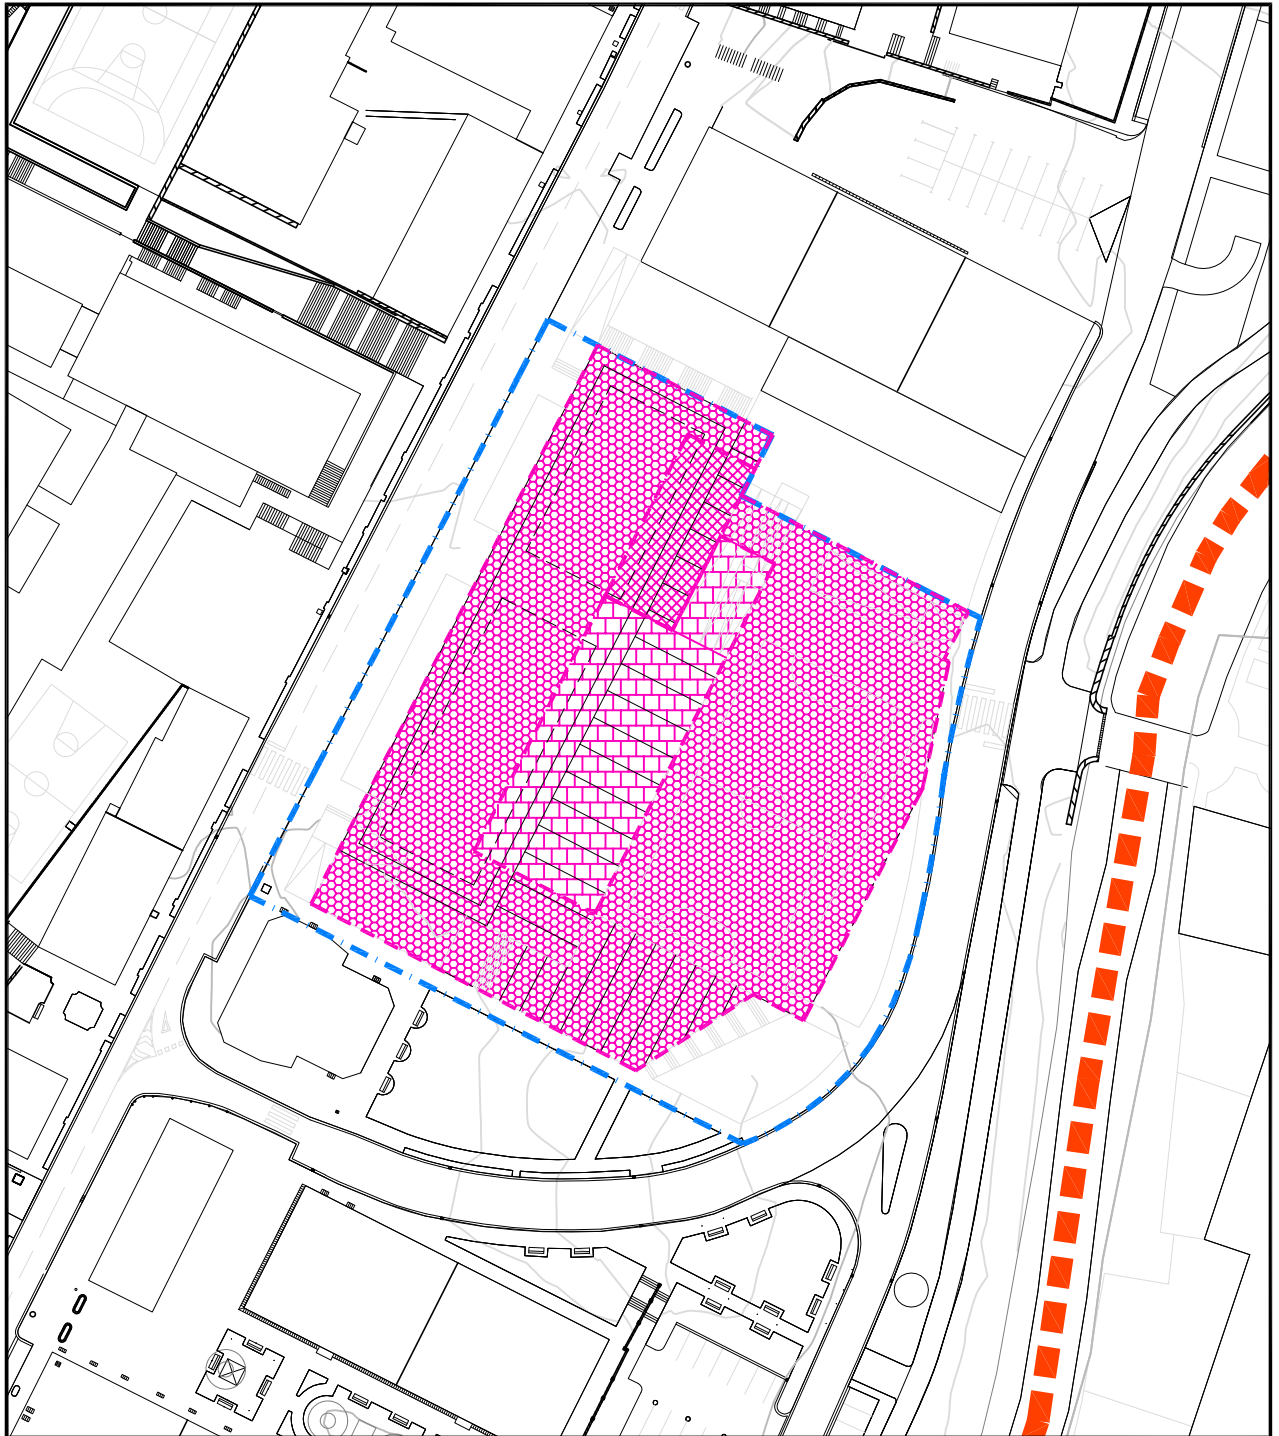

SUPERFICIE DE LA ACTUACION:
JARDUKETAREN AZALERA: 6.192 M2

DOMINIO Y USO DEL SUELO EN PLANTA SOTANO -2
LURZORUAREN JABETZA ETA ERABILERA -2 SOTOKO PLANTAN

-  LIMITE DE LA ACTUACION INTEGRADA
JARDUKETA INTEGRATUAREN MUGA
-  DOMINIO Y USO PRIVADO (GARAJE)
JABETZA ERABILERA PRIBATUA (GARAJEA)
-  DOMINIO PRIVADO Y USO PUBLICO (FRONTON Y ACCESO)
JABETZA PRIBATUA ETA ERABILERA PUBLIKOA (FRONTOIA ETA SARRERA)
-  DOMINIO PRIVADO Y USO PUBLICO (DOTACIONAL)
JABETZA PRIBATUA ETA ERABILERA PUBLIKOA (DOTAZIOTARAKO)

Eskala 1/1000

A.I.R. 9 LIZEOA

Escala 1/1000

ACTUACION INTEGRADA:
JARDUKETA INTEGRATUA A.I.-A.I.R. 9

SUPERFICIE DE LA ACTUACION:
JARDUKETAREN AZALERA: 6.192 M2

DOMINIO Y USO DEL SUELO EN PLANTA SOTANO -1
LURZORUAREN JABETZA ETA ERABILERA -1 SOTOKO PLANTAN