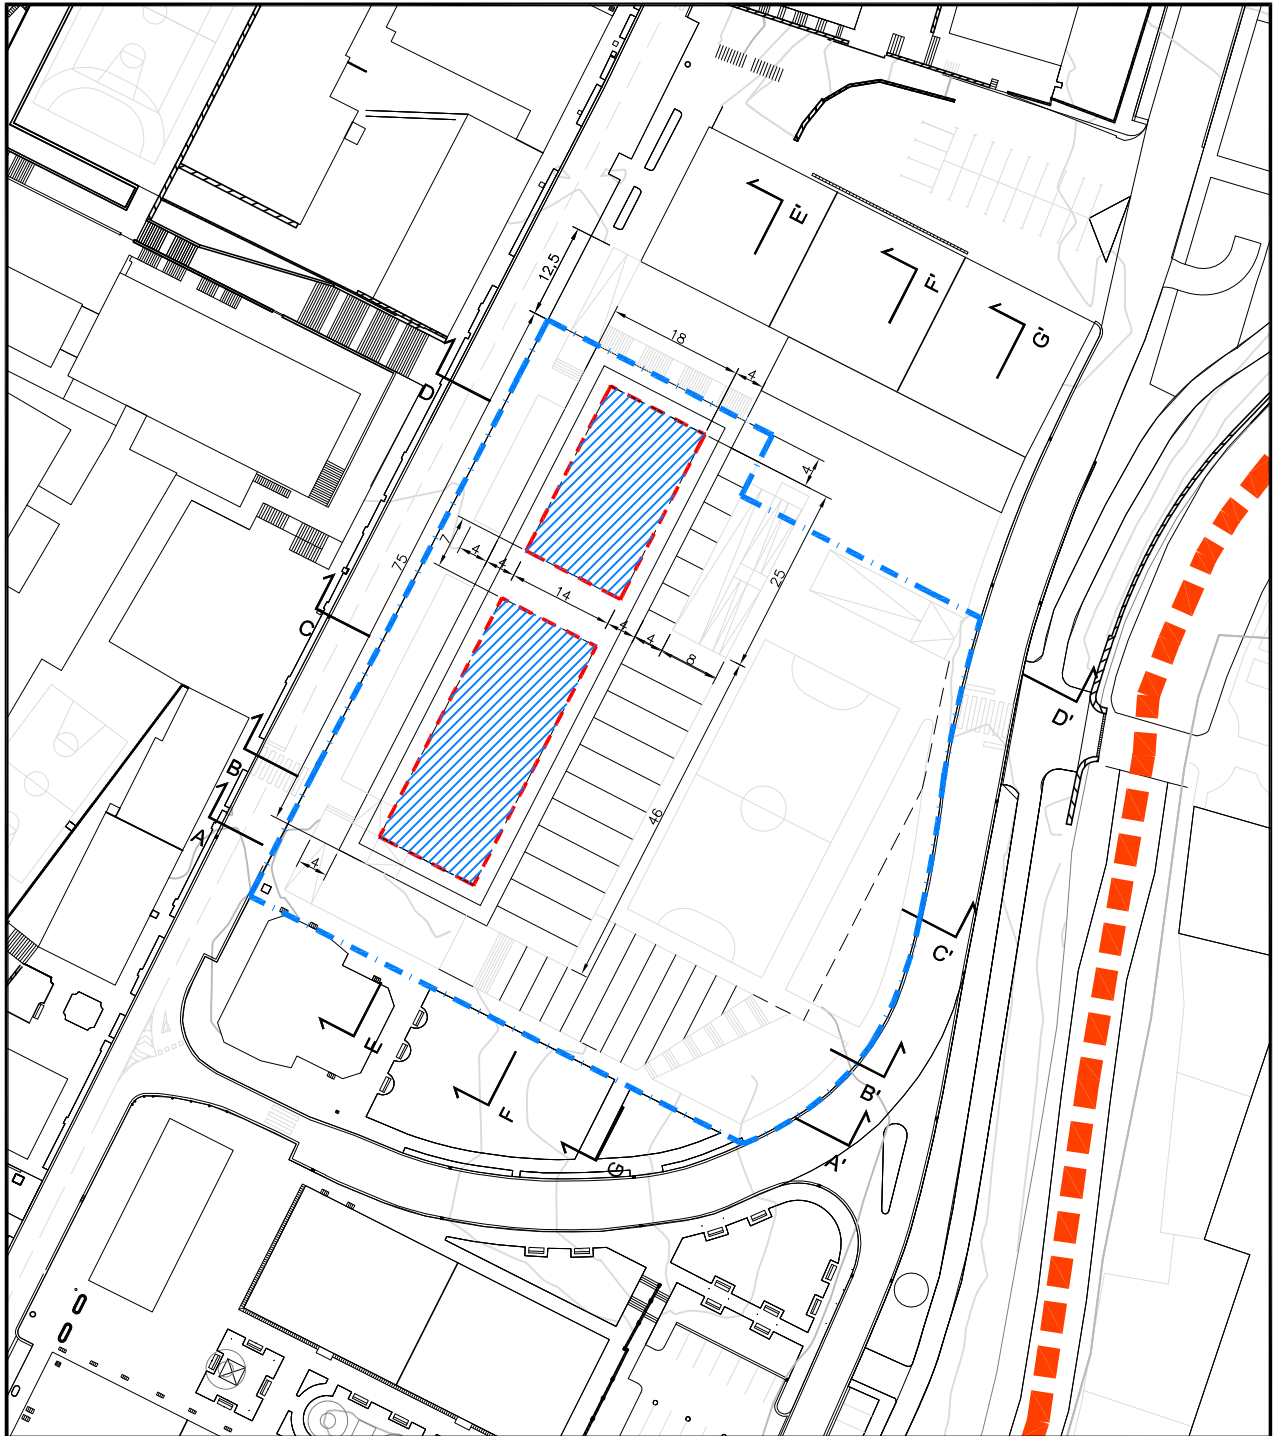

Eskala 1/1000

A.I.R. 9 LIZEOA

Escala 1/1000

ACTUACION INTEGRADA:
JARDUKETA INTEGRATUA A.I.-A.I.R. 9

SUPERFICIE DE LA ACTUACION:
JARDUKETAREN AZALERA: 6.192 M2

OCUPACION DE LA EDIFICACION EN PLANTA SEMISOTANO -1
ERAIKINAREN OKUPAZIOA -1 ERDISOTOKO PLANTAN

-  LIMITE DE LA ACTUACION INTEGRADA
JARDUKETA INTEGRATUAREN MUGA
-  OCUPACION PLANTA SEMISOTANO -1
OKUPAZIOA -1 ERDISOTOKO PLANTAN

Eskala 1/1000

A.I.R. 9 LIZEOA

Escala 1/1000

ACTUACION INTEGRADA:
JARDUKETA INTEGRATUA A.I.-A.I.R. 9

SUPERFICIE DE LA ACTUACION:
JARDUKETAREN AZALERA: 6.192 M2

OCUPACION DE LA EDIFICACION EN PLANTA BAJA
ERAIKINAREN OKUPAZIOA BEHEKO PLANTAN

 LIMITE DE LA ACTUACION INTEGRADA
JARDUKETA INTEGRATUAREN MUGA

 OCUPACION PLANTA BAJA
OKUPAZIOA BEHEKO PLANTAN