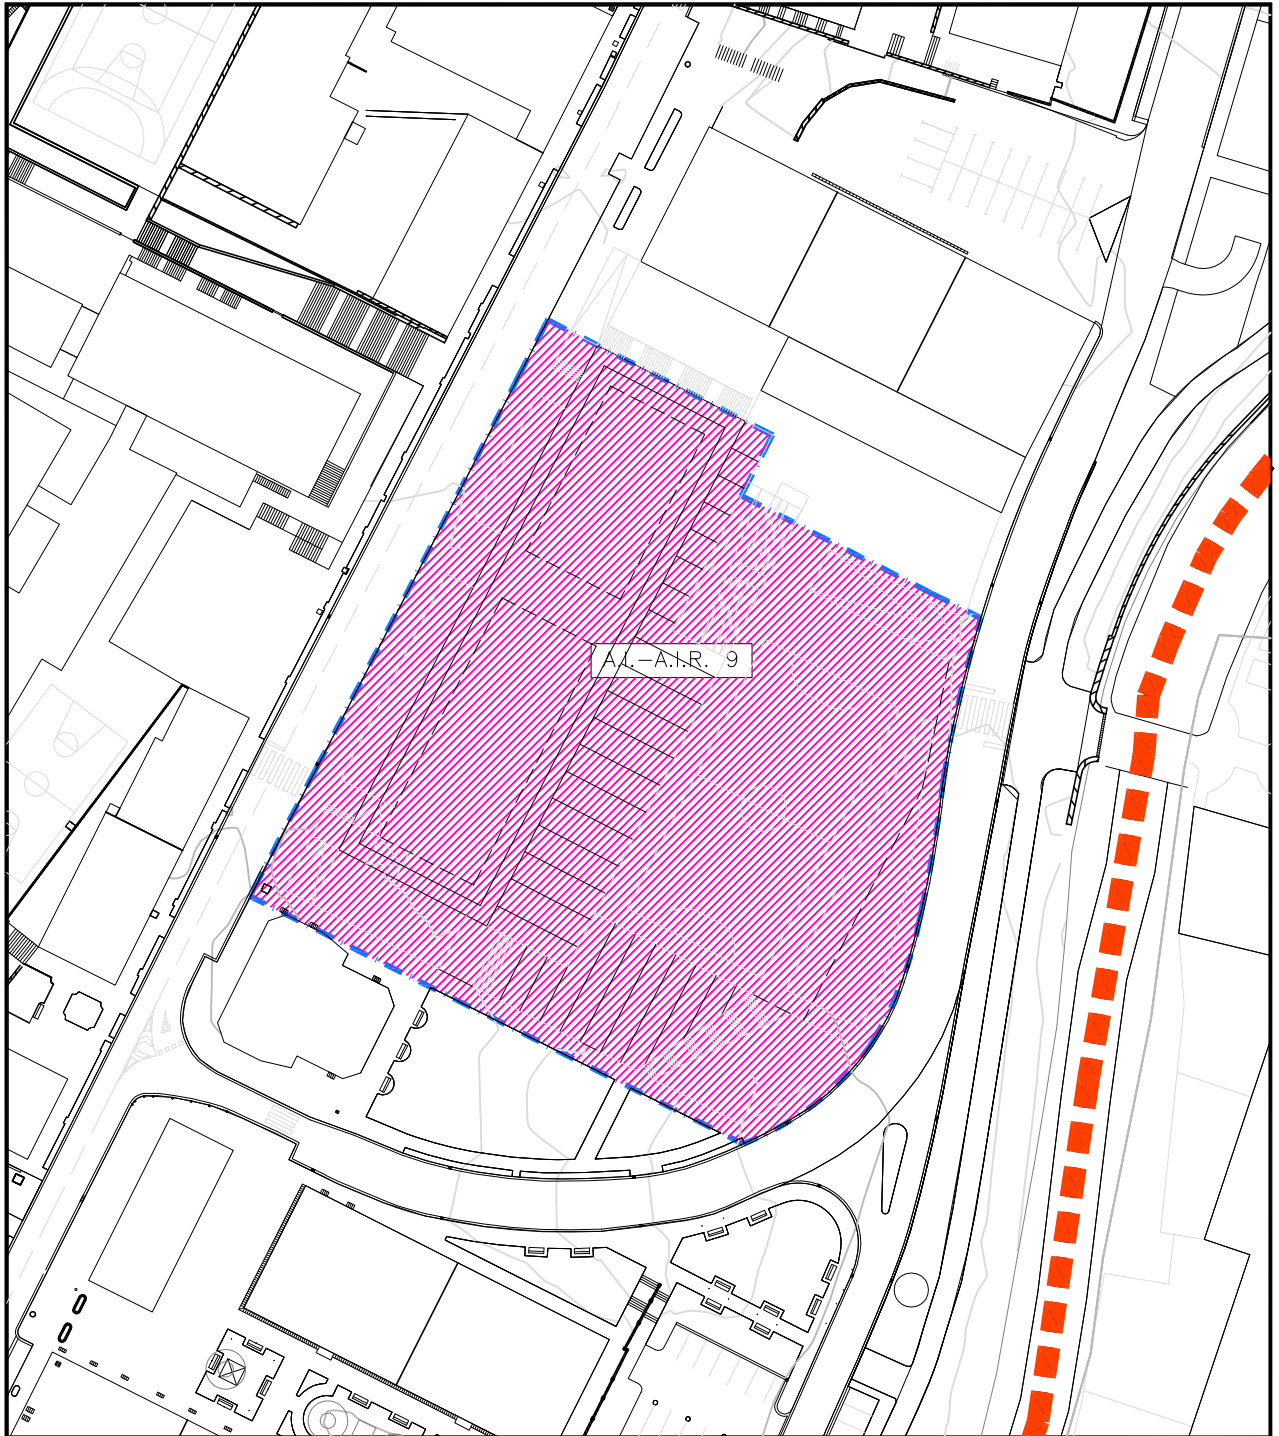

f.1. Espacios libres urbanos (S.G./S.L.)

Espacios libres

Eskala 1/1000

A.I.R. 9 LIZEOA

Escala 1/1000

ACTUACION INTEGRADA:
JARDUKETA INTEGRATUA A.I.-A.I.R. 9

SUPERFICIE DE LA ACTUACION:
JARDUKETAREN AZALERA: 6.192 M2

EMPLAZAMIENTO Y DELIMITACION
KOKAPENA ETA ZERMUGAPENA

 LIMITE DE LA ACTUACION INTEGRADA
JARDUKETA INTEGRATUAREN MUGA

Eskala 1/1000

A.I.R. 9 LIZEOA

Escala 1/1000

ACTUACION INTEGRADA:
JARDUKETA INTEGRATUA A.I.-A.I.R. 9

SUPERFICIE DE LA ACTUACION:
JARDUKETAREN AZALERA: 6.192 M2

OCUPACION DE LA EDIFICACION EN PLANTA SOTANO-2
ERAIKINAREN OKUPAZIOA -2 SOTOKO PLANTAN

 LIMITE DE LA ACTUACION INTEGRADA
JARDUKETA INTEGRATUAREN MUGA