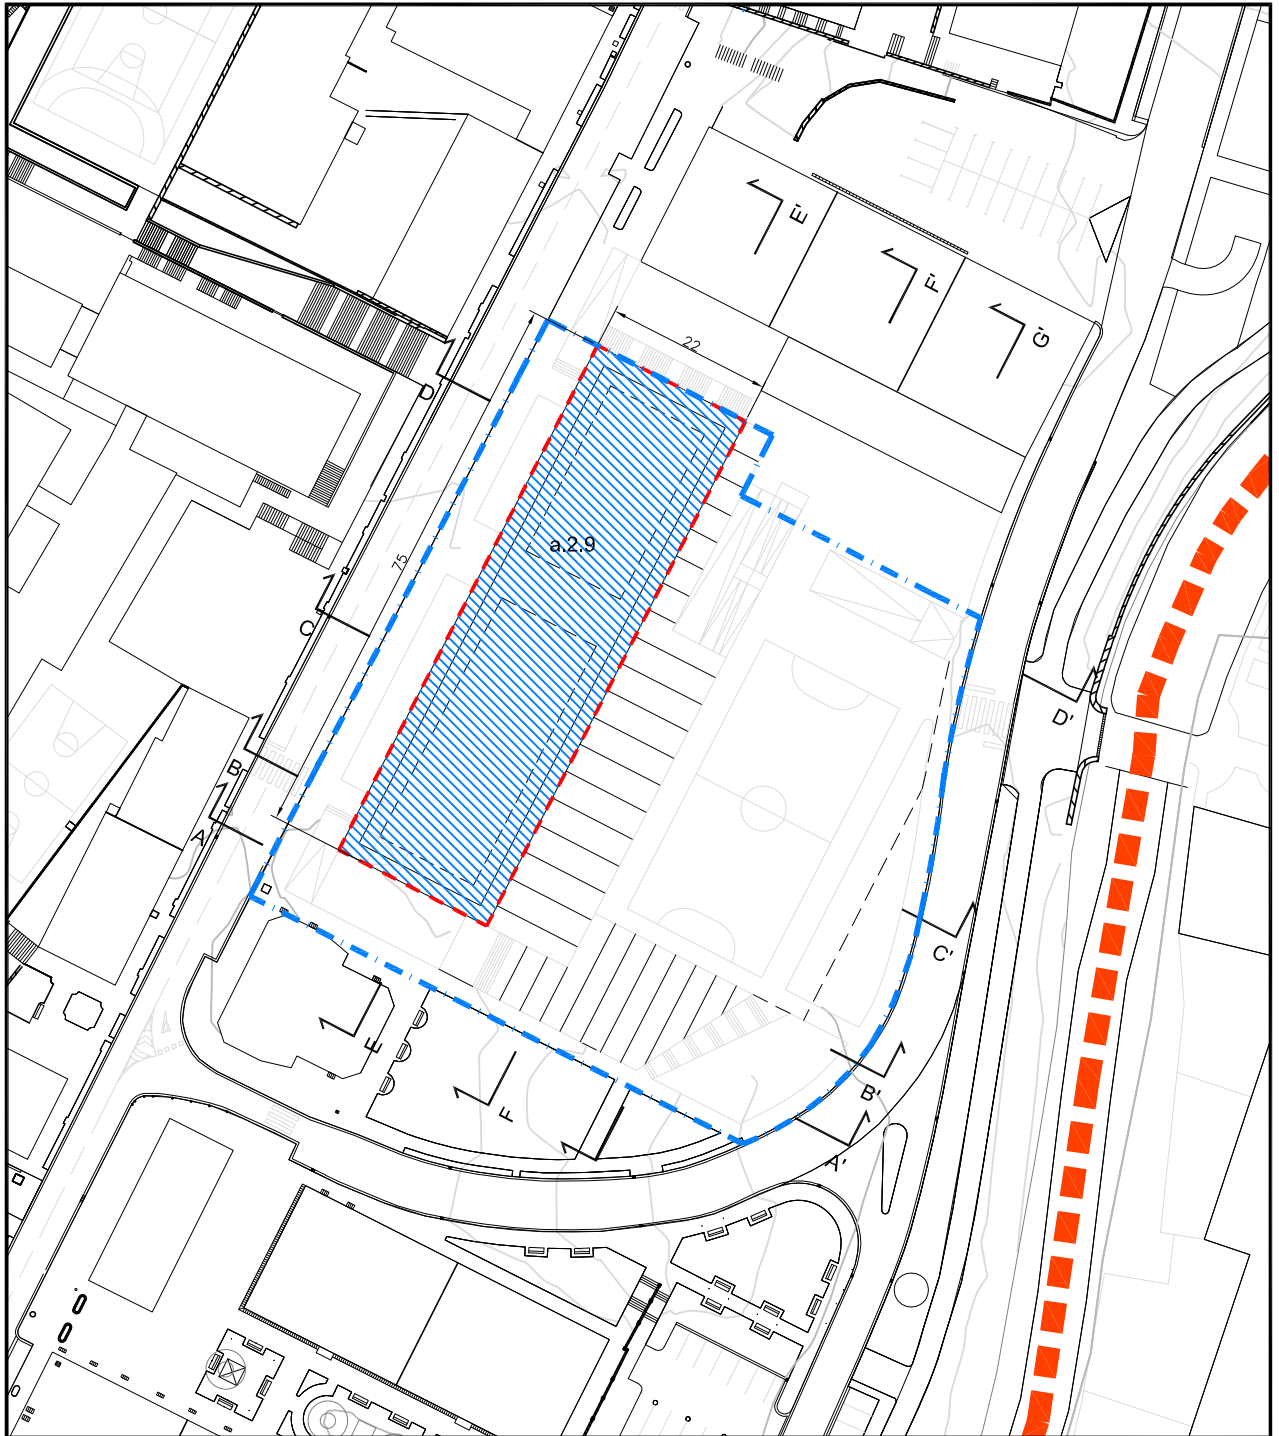

SUPERFICIE DE LA ACTUACION:
JARDUKETAREN AZALERA: 6.192 M2

OCUPACION DE LA EDIFICACION EN PLANTA BAJA
ERAIKINAREN OKUPAZIOA BEHEKO PLANTAN

 LIMITE DE LA ACTUACION INTEGRADA
JARDUKETA INTEGRATUAREN MUGA

 OCUPACION PLANTA BAJA
OKUPAZIOA BEHEKO PLANTAN

Eskala 1/1000

A.I.R. 9 LIZEOA

Escala 1/1000

ACTUACION INTEGRADA:
JARDUKETA INTEGRATUA A.I.-A.I.R. 9

SUPERFICIE DE LA ACTUACION:
JARDUKETAREN AZALERA: 6.192 M2

OCUPACION DE LA EDIFICACION EN PLANTAS ALTAS
ERAIKINAREN OKUPAZIOA GOI PLANTETAN