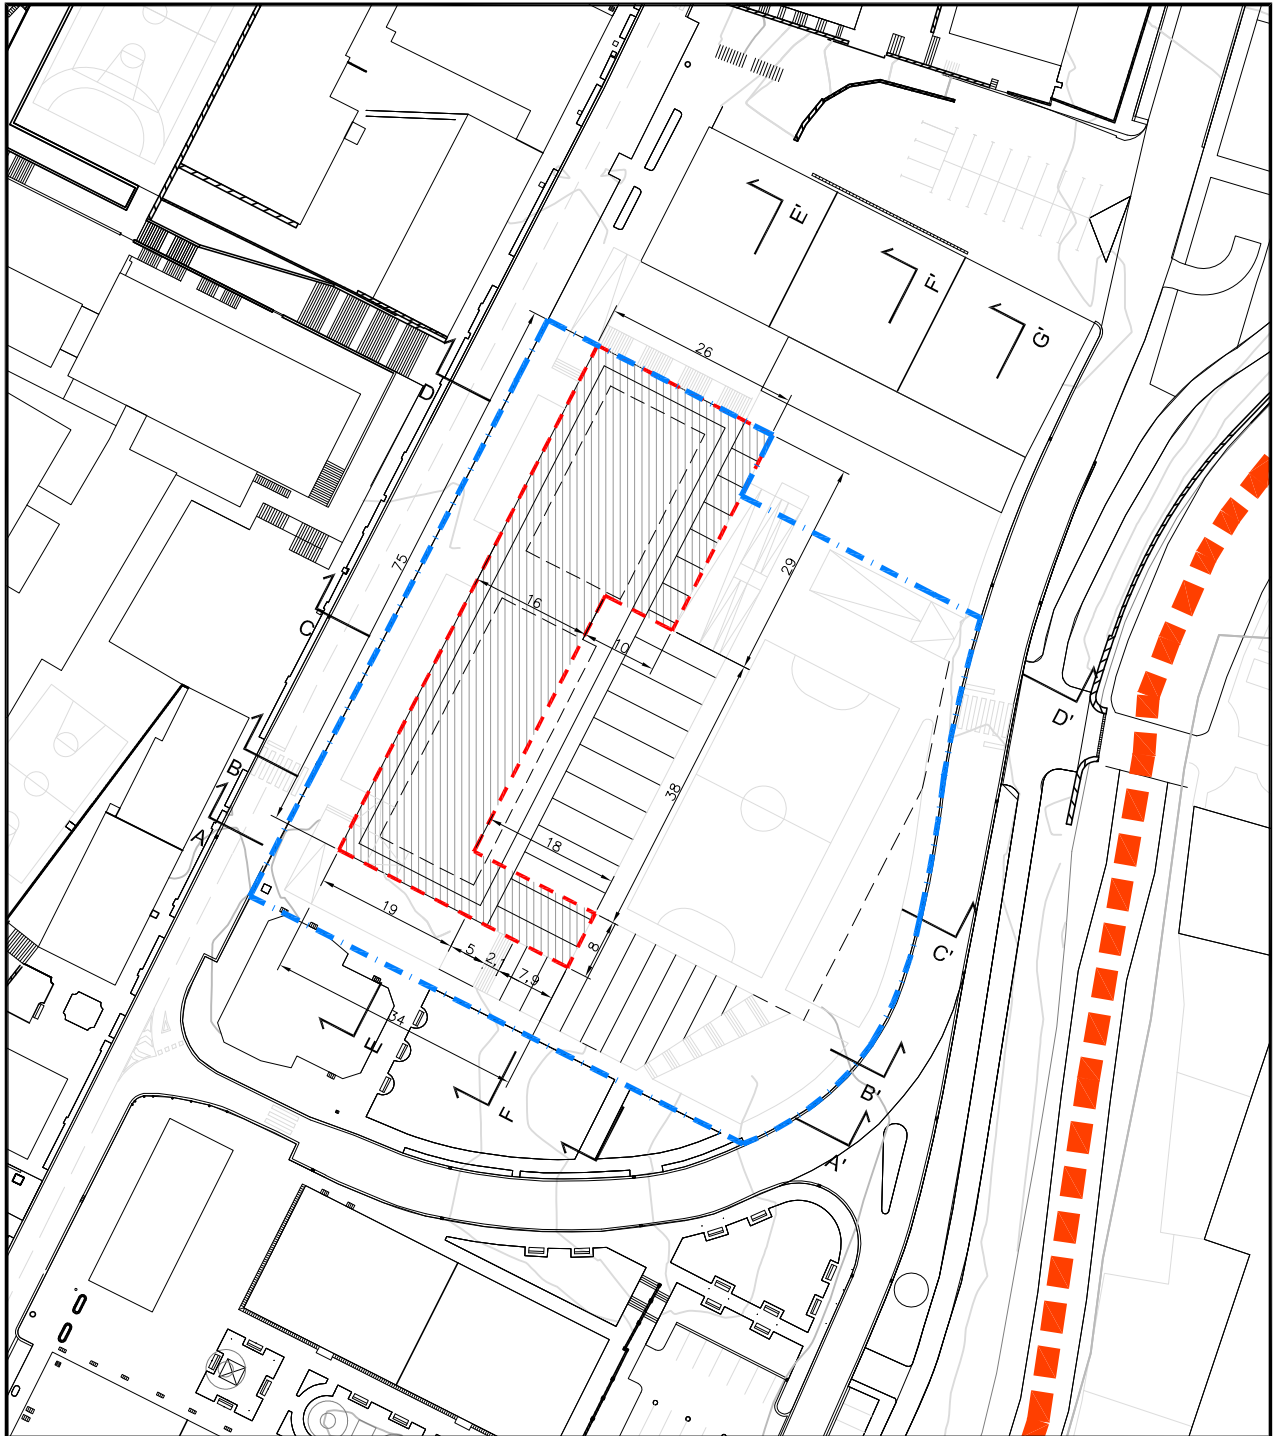

 OCUPACION PLANTA SOTANO -2
OKUPAZIOA -2 SOTOAN

Eskala 1/1000

A.I.R. 9 LIZEOA

Escala 1/1000

ACTUACION INTEGRADA:
JARDUKETA INTEGRATUA A.I.-A.I.R. 9

SUPERFICIE DE LA ACTUACION:
JARDUKETAREN AZALERA: 6.192 M2

OCUPACION DE LA EDIFICACION EN PLANTA SEMISOTANO -2
ERAIKINAREN OKUPAZIOA -2 ERDISOTOKO PLANTAN

-  LIMITE DE LA ACTUACION INTEGRADA
JARDUKETA INTEGRATUAREN MUGA
-  OCUPACION PLANTA SEMISOTANO -2
OKUPAZIOA -2 ERDISOTOKO PLANTAN

Eskala 1/1000

A.I.R. 9 LIZEOA

Escala 1/1000

ACTUACION INTEGRADA:
JARDUKETA INTEGRATUA A.I.-A.I.R. 9

SUPERFICIE DE LA ACTUACION:
JARDUKETAREN AZALERA: 6.192 M2

OCUPACION DE LA EDIFICACION EN PLANTA SEMISOTANO -1
ERAIKINAREN OKUPAZIOA -1 ERDISOTOKO PLANTAN