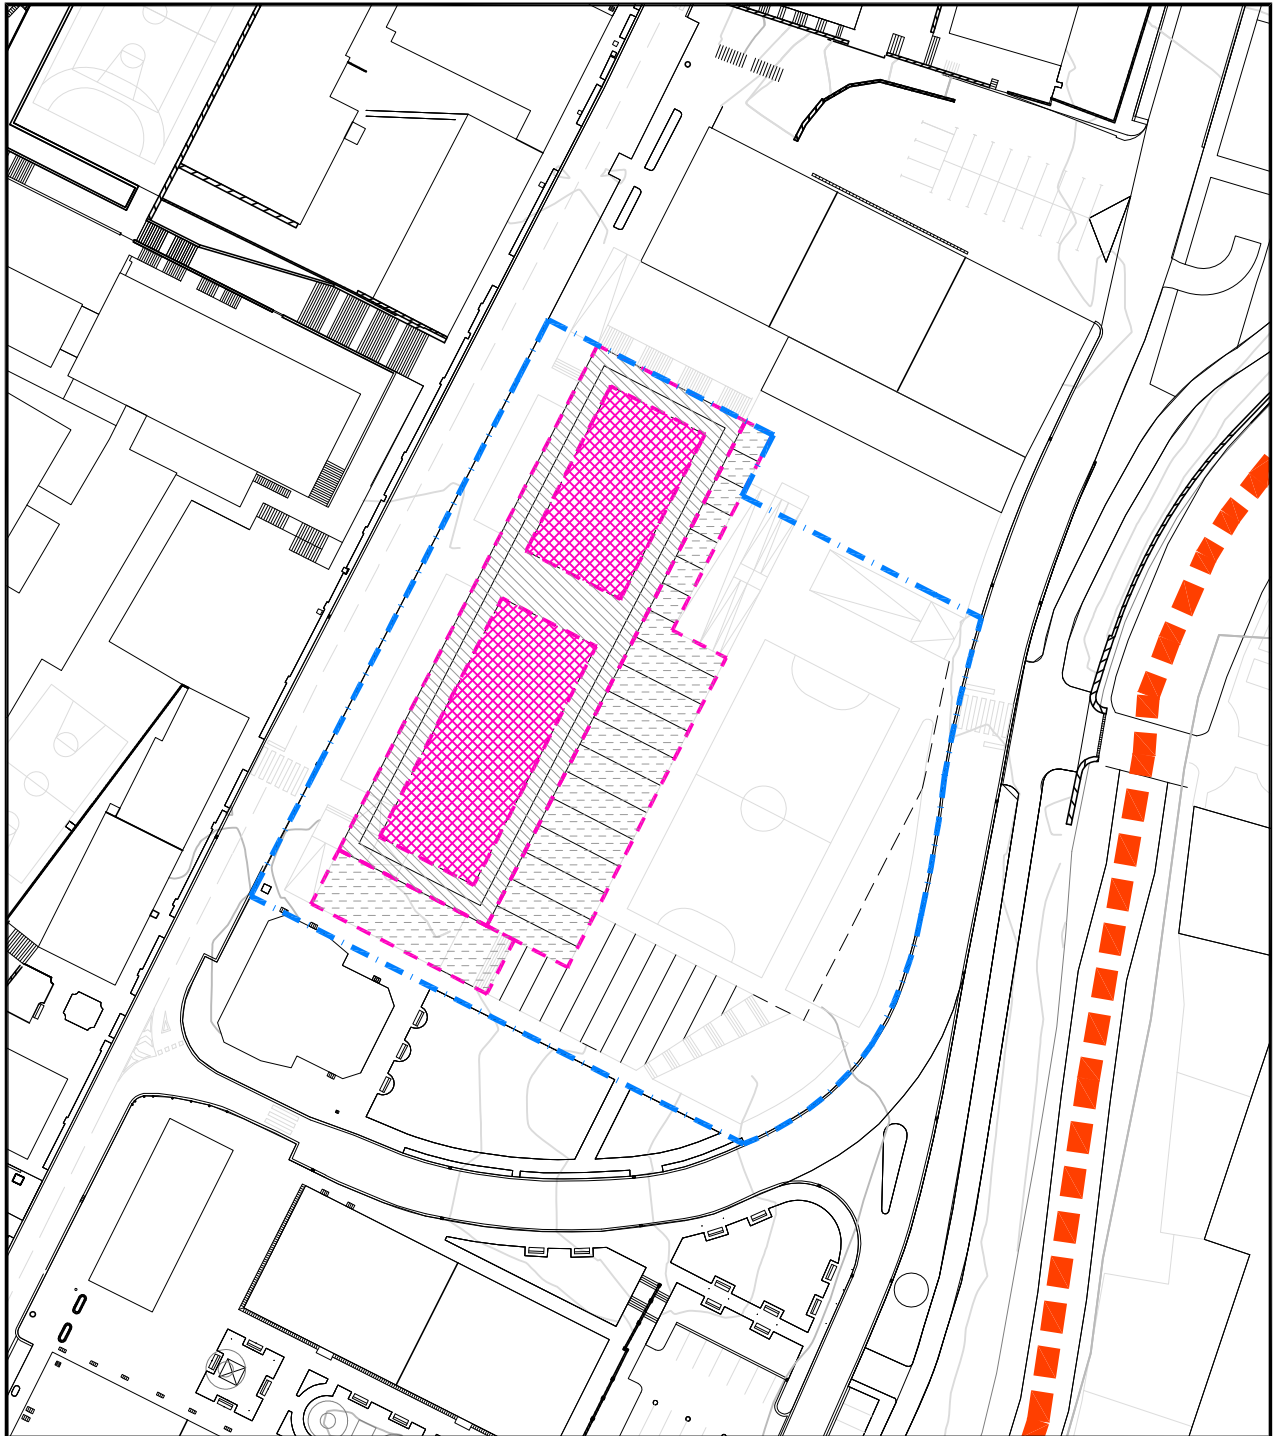

Eskala 1/1000

A.I.R. 9 LIZEOA

Eskala 1/1000

ACTUACION INTEGRADA:
JARDUKETA INTEGRATUA   A.I.-A.I.R. 9

SUPERFICIE DE LA ACTUACION:
JARDUKETAREN AZALERA: 6.192 M2

DOMINIO Y USO DEL SUELO EN PLANTA BAJA
LURZORUAREN JABETZA ETA ERABILERA BEHEKO PLANTAN

- LIMITE DE LA ACTUACION INTEGRADA
  JARDUKETA INTEGRATUAREN MUGA
- DOMINIO PRIVADO Y USO PUBLICO (DOTACIONAL)
  JABETZA PRIVATUA ETA ERABILERA PUBLIKOIA (DOTAZIOTARAKO)
- DOMINIO PRIVADO Y USO PUBLICO (PORTICO)
  JABETZA PRIBATUA ETA ERABILERA PUBLIKOIA (ARUPEA)
- DOMINIO PRIVADO Y USO PUBLICO (PLAZA)
  JABETZA PRIBATUA ETA ERABILERA PUBLIKOIA (PLAZA)
- DOMINIO Y USO PRIVADO
  JABETZA ETA ERABILERA PRIBATUA