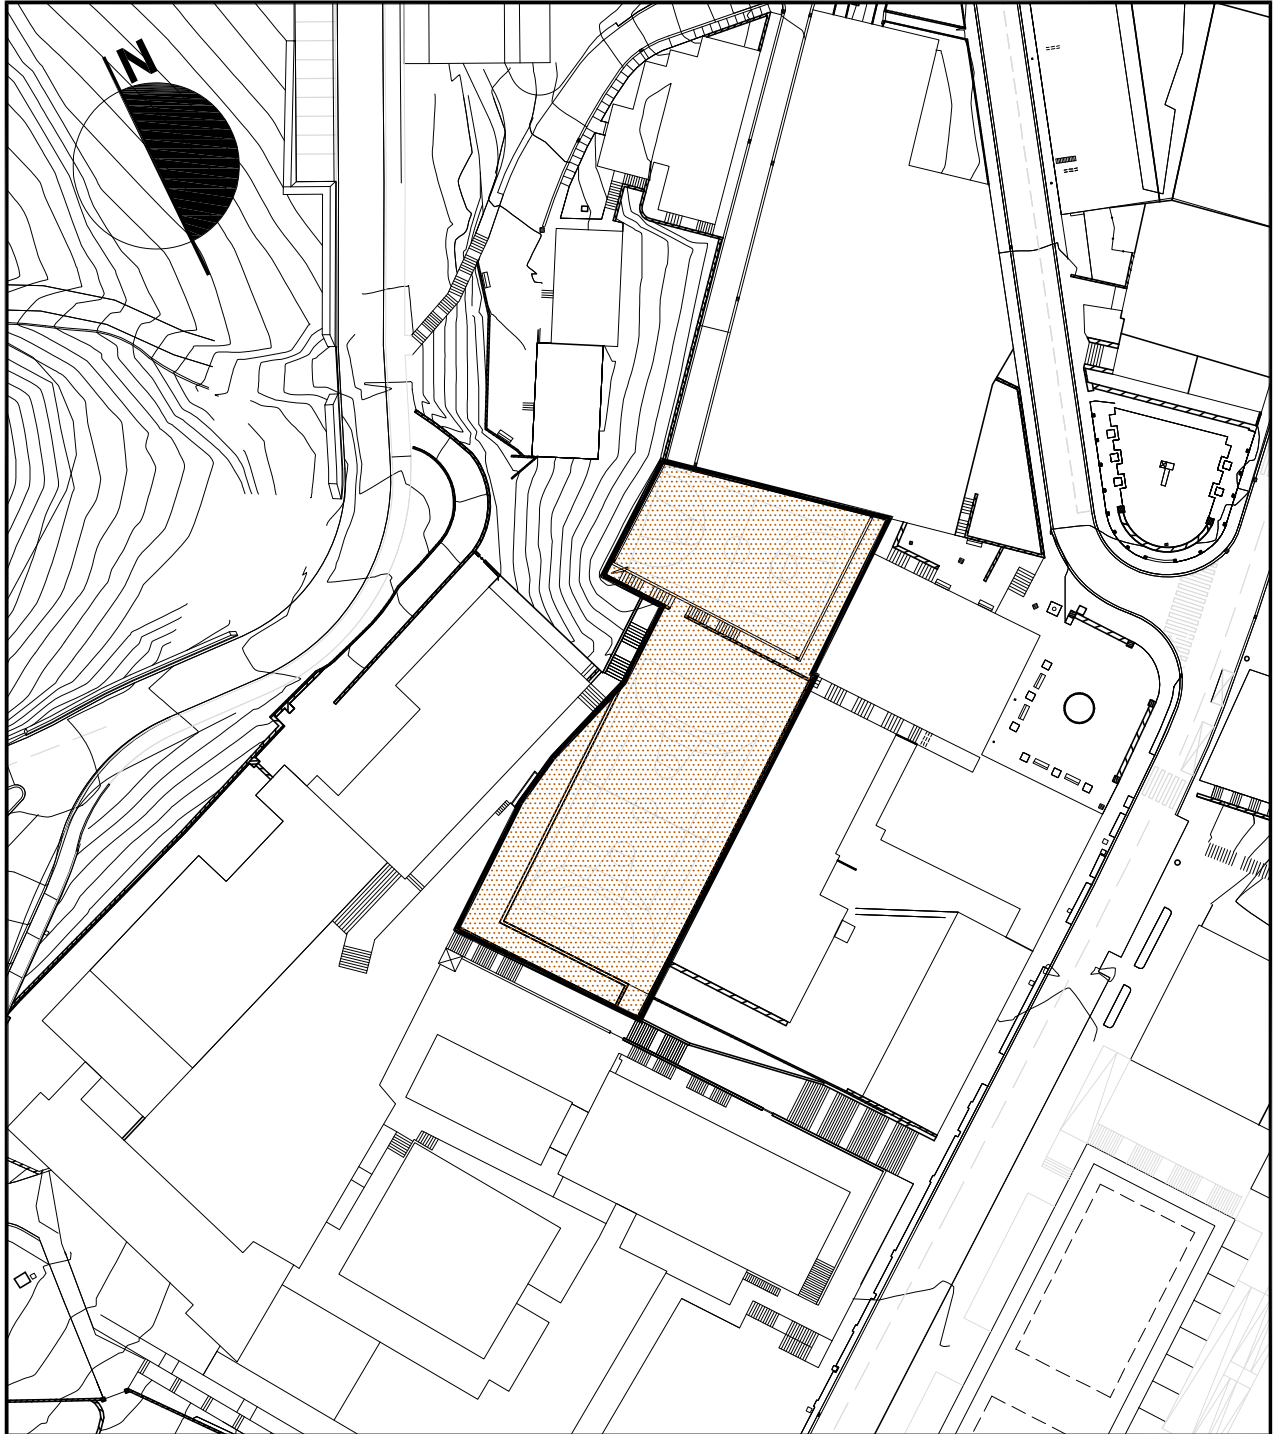

Eskala 1/1000

A.I.E. 1 GAINZURI / PATIOAK

Escala 1/1000

1. KALIFIKAZIO XEHEKATUA
Eskala 1/1000

1. CALIFICACION PORMENORIZADA
Escala 1/1000

g. EKIPAMENDU KOMUNITATERAKO LURZATIAK (S.O./T.S.)

g. PARCELAS DE EQUIPAMIENTO COMUNITARIO (S.G./S.L.)