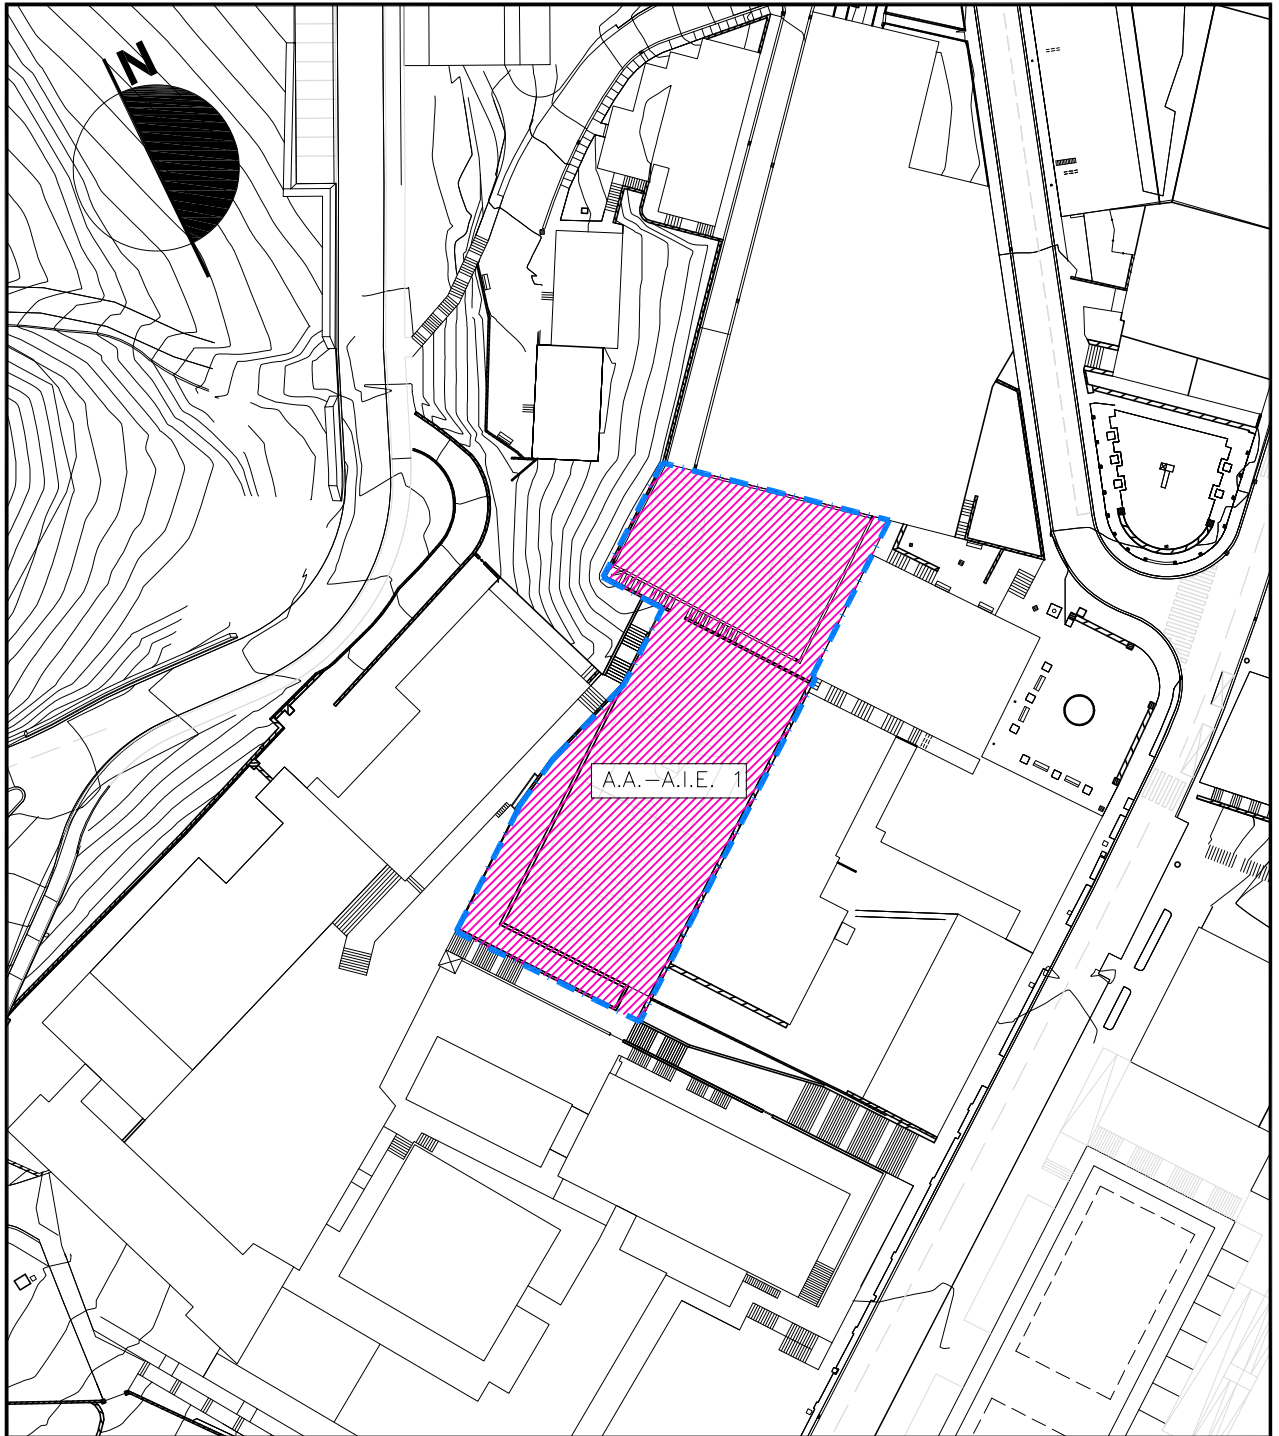

1. GAINJARRIA  
Eskala 1/1000

1. SUPERPUESTA  
Eskala 1/1000

Eskala 1/1000

A.I.E. 1 GAINZURI / PATIOAK

Escala 1/1000

1. KALIFIKAZIO XEHEKATUA  
Eskala 1/1000

1. CALIFICACION PORMENORIZADA  
Escala 1/1000

g. EKIPAMENDU KOMUNITATERAKO LURZATIAK (S.O./T.S.)

g. PARCELAS DE EQUIPAMIENTO COMUNITARIO (S.G./S.L.)

Eskala 1/1000

A.I.E. 1 GAINZURI / PATIOAK

Eskala 1/1000

ACTUACION AISLADA:  
JARDUKETA ISLATUA: A.A.-A.I.E. 1

SUPERFICIE DE LA ACTUACION:  
JARDUKETAREN AZALERA: 1.890,50 M2

EMPLAZAMIENTO Y DELIMITACION  
KOKAPENA ETA ZERMUGAPENA

 LIMITE DE LA ACTUACION AISLADA  
JARDUKETA ISLATUAREN MUGA

Eskala 1/1000

A.I.E. 1 GAINZURI / PATIOAK

Escala 1/1000

ACTUACION AISLADA:  
JARDUKETA ISOLATUA: A.A.-A.I.E. 1

SUPERFICIE DE LA ACTUACION:  
JARDUKETAREN AZALERA: 1.890,50 M2

OCUPACION DE LA EDIFICACION EN PLANTA  
ERAIKINAREN OKUPAZIOA PLANTAN

-  LIMITE DE LA ACTUACION  
JARDUKETAREN MUGA
-  OCUPACION PLANTA SOTANO  
OKUPAZIOA SOTOAN
-  OCUPACION PLANTA SEMISOTANO  
OKUPAZIOA ERDISOTOAN