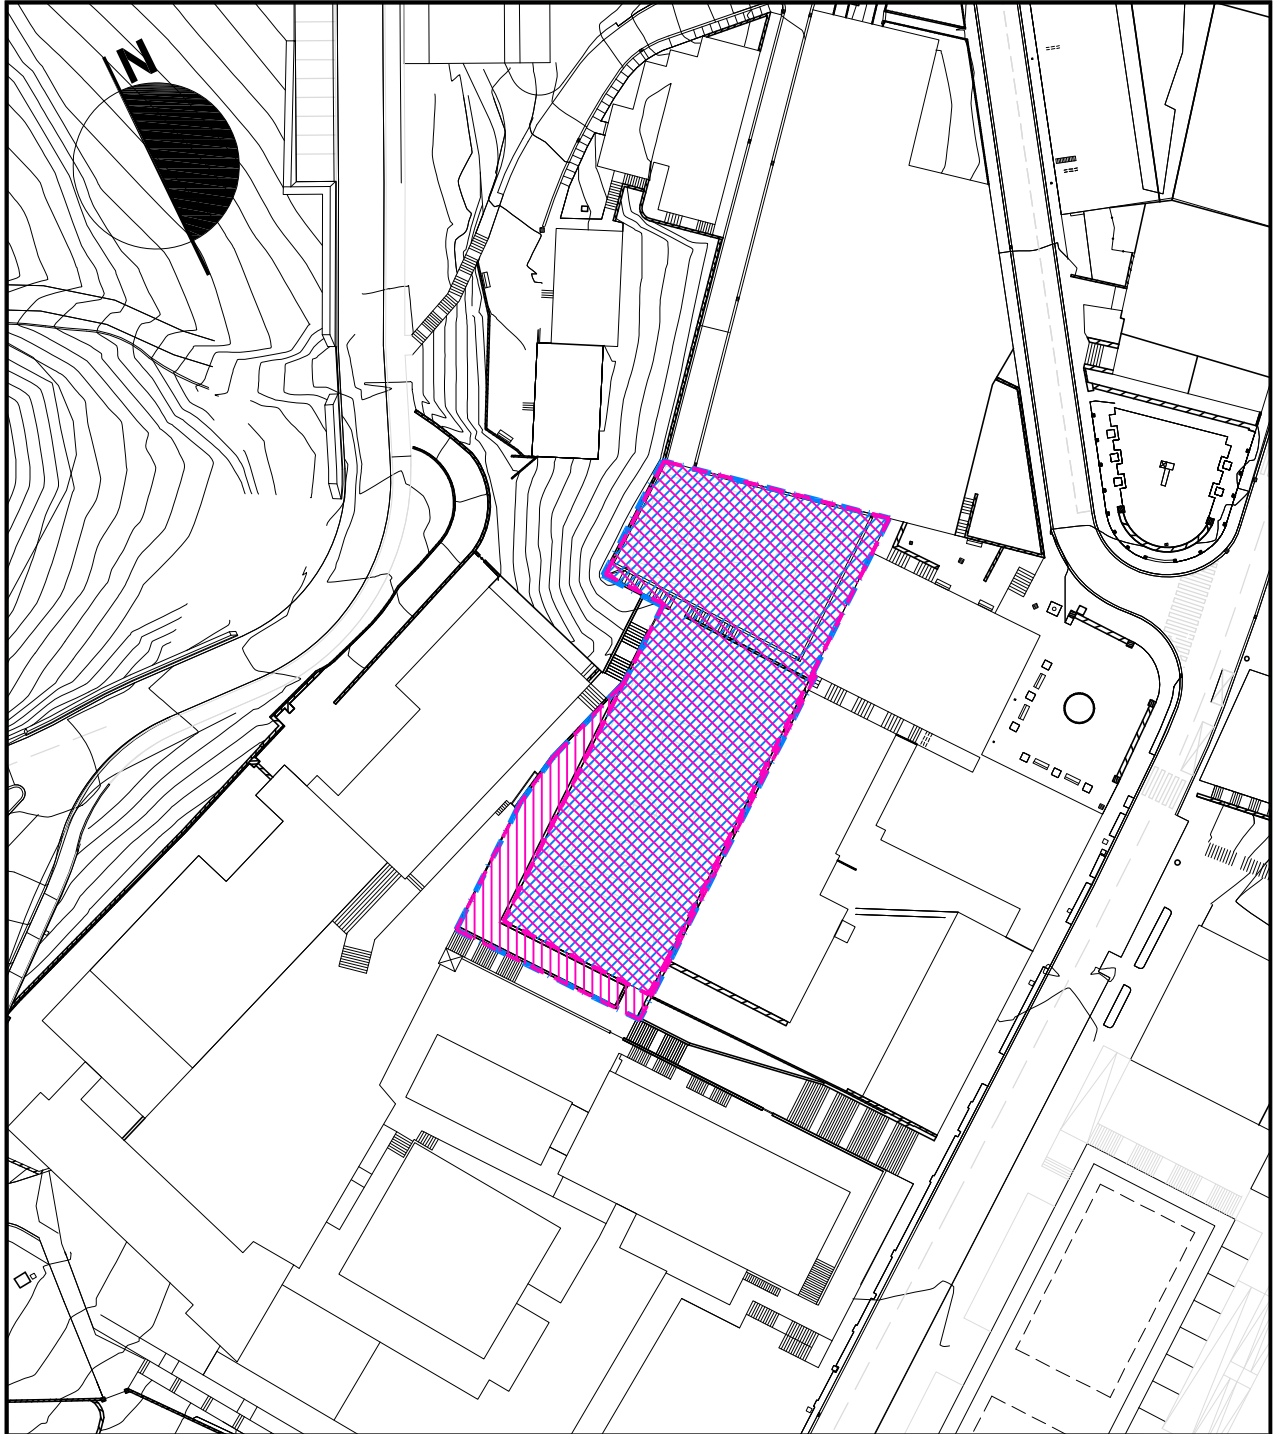

g. PARCELAS DE EQUIPAMIENTO COMUNITARIO (S.G./S.L.)

Eskala 1/1000

A.I.E. 1 GAINZURI / PATIOAK

Eskala 1/1000

ACTUACION AISLADA:  
JARDUKETA ISLATUA: A.A.-A.I.E. 1

SUPERFICIE DE LA ACTUACION:  
JARDUKETAREN AZALERA: 1.890,50 M2

EMPLAZAMIENTO Y DELIMITACION  
KOKAPENA ETA ZERMUGAPENA

 LIMITE DE LA ACTUACION AISLADA  
JARDUKETA ISLATUAREN MUGA

Eskala 1/1000

A.I.E. 1 GAINZURI / PATIOAK

Escala 1/1000

ACTUACION AISLADA:  
JARDUKETA ISOLATUA: A.A.-A.I.E. 1

SUPERFICIE DE LA ACTUACION:  
JARDUKETAREN AZALERA: 1.890,50 M2

OCUPACION DE LA EDIFICACION EN PLANTA  
ERAIKINAREN OKUPAZIOA PLANTAN

-  LIMITE DE LA ACTUACION  
JARDUKETAREN MUGA
-  OCUPACION PLANTA SOTANO  
OKUPAZIOA SOTOAN
-  OCUPACION PLANTA SEMISOTANO  
OKUPAZIOA ERDISOTOAN

Eskala 1/1000

A.I.E. 1 GAINZURI / PATIOAK

Eskala 1/1000

ACTUACION AISLADA:  
JARDUKETA ISOLATUA: A.A.-A.I.E. 1

SUPERFICIE DE LA ACTUACION:  
JARDUKETAREN AZALERA: 1.890,50 M2

DOMINIO Y USO DEL SUELO  
LURZORUAREN JABETZA ETA ERABILERA