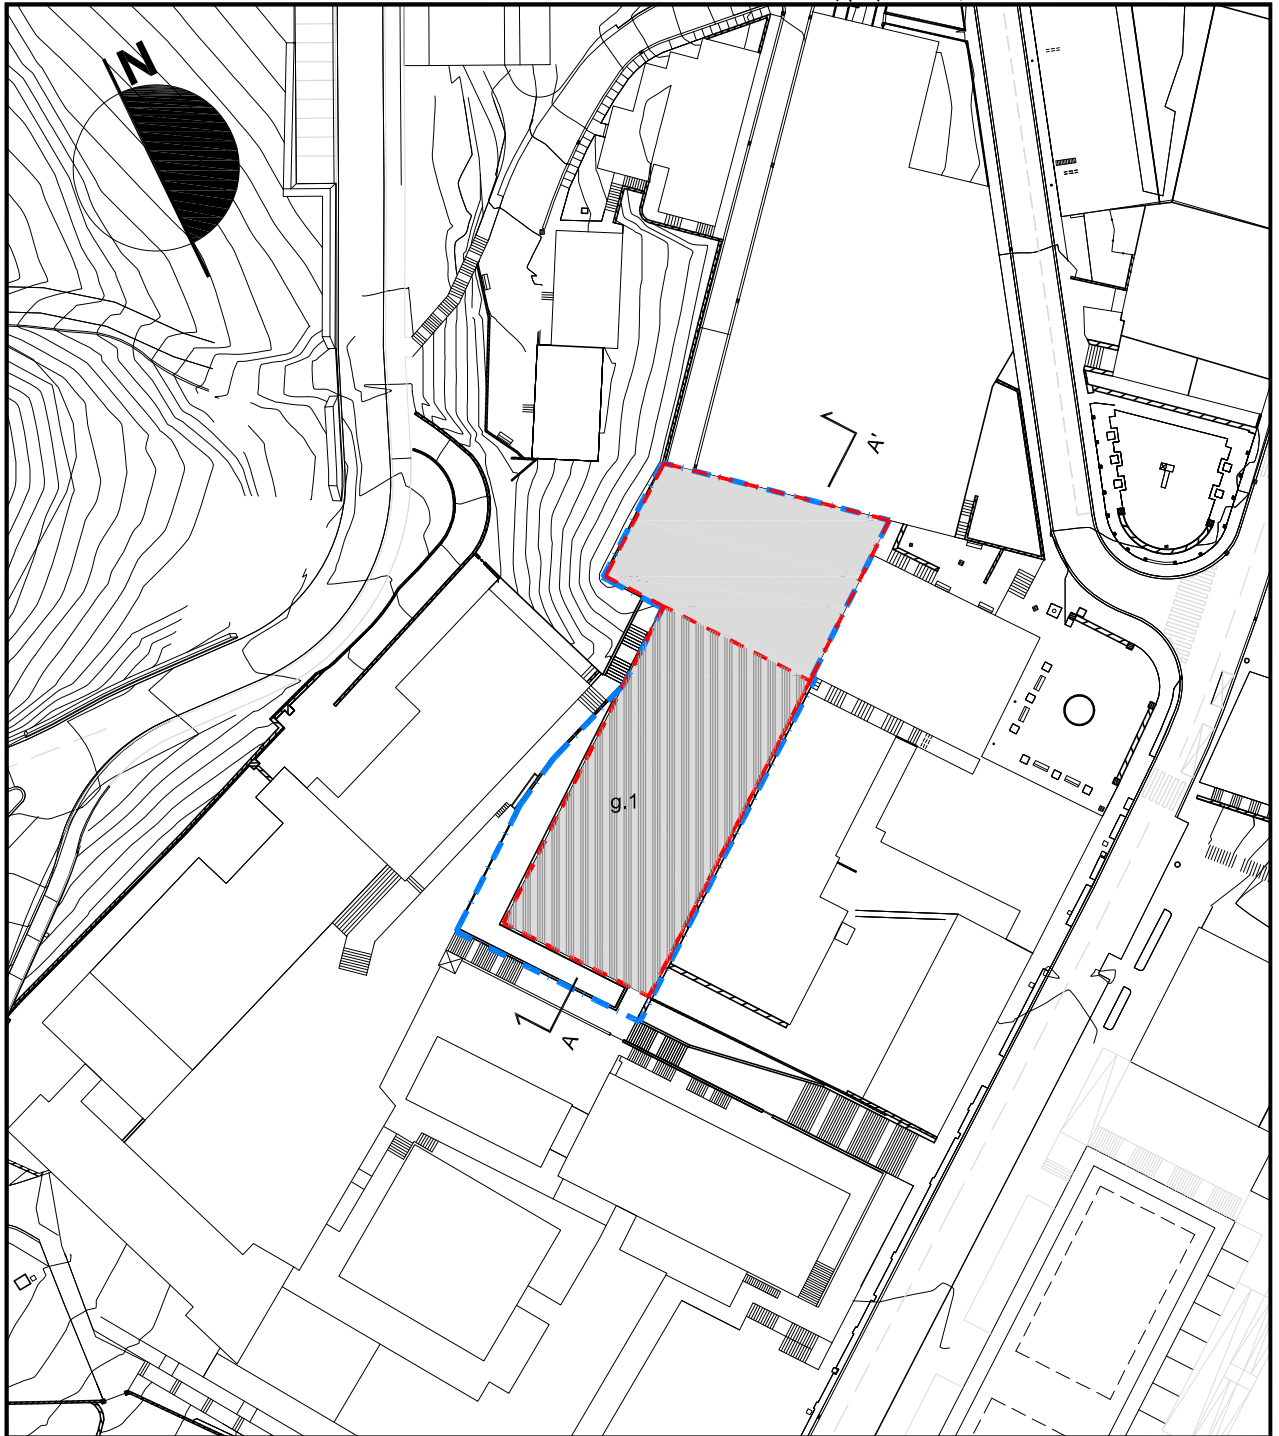

g. PARCELAS DE EQUIPAMIENTO COMUNITARIO (S.G./S.L.)

Eskala 1/1000

A.I.E. 1 GAINZURI / PATIOAK

Eskala 1/1000

ACTUACION AISLADA:  
JARDUKETA ISLATUA: A.A.-A.I.E. 1

SUPERFICIE DE LA ACTUACION:  
JARDUKETAREN AZALERA: 1.890,50 M2

EMPLAZAMIENTO Y DELIMITACION  
KOKAPENA ETA ZERMUGAPENA

 LIMITE DE LA ACTUACION AISLADA  
JARDUKETA ISLATUAREN MUGA

Eskala 1/1000

A.I.E. 1 GAINZURI / PATIOAK

Escala 1/1000

ACTUACION AISLADA:  
JARDUKETA ISOLATUA: A.A.-A.I.E. 1

SUPERFICIE DE LA ACTUACION:  
JARDUKETAREN AZALERA: 1.890,50 M2

OCUPACION DE LA EDIFICACION EN PLANTA  
ERAIKINAREN OKUPAZIOA PLANTAN

-  LIMITE DE LA ACTUACION  
JARDUKETAREN MUGA
-  OCUPACION PLANTA SOTANO  
OKUPAZIOA SOTOAN
-  OCUPACION PLANTA SEMISOTANO  
OKUPAZIOA ERDISOTOAN

Eskala 1/1000

A.I.E. 1 GAINZURI / PATIOAK

Eskala 1/1000

ACTUACION AISLADA:  
JARDUKETA ISOLATUA: A.A.-A.I.E. 1

SUPERFICIE DE LA ACTUACION:  
JARDUKETAREN AZALERA: 1.890,50 M2

DOMINIO Y USO DEL SUELO  
LURZORUAREN JABETZA ETA ERABILERA