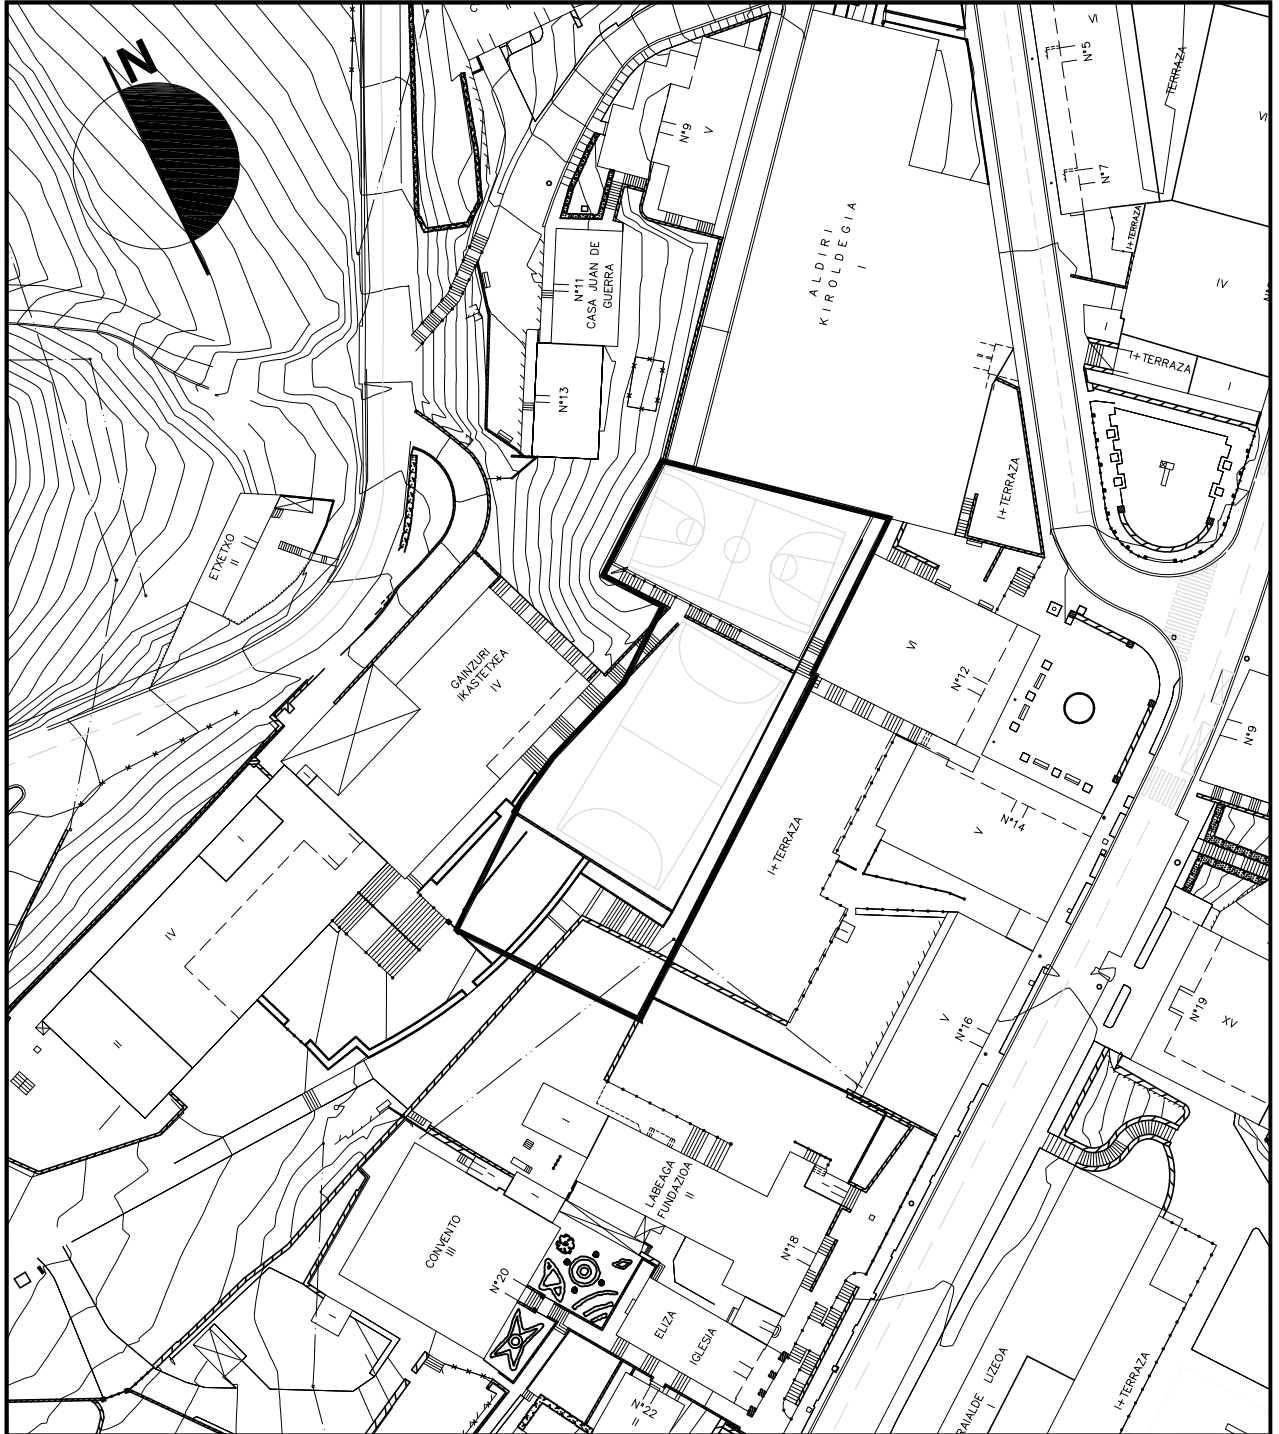

Eskala 1/1000

A.I.E. 1 GAINZURI / PATIOAK

Eskala 1/1000

1. EGUNGO EGOERA  
Eskala 1/1000

1. ESTADO ACTUAL  
Eskala 1/1000

Eskala 1/1000

A.I.E. 1 GAINZURI / PATIOAK

Eskala 1/1000

g. PARCELAS DE EQUIPAMIENTO COMUNITARIO (S.G./S.L.)

Eskala 1/1000

A.I.E. 1 GAINZURI / PATIOAK

Eskala 1/1000

ACTUACION AISLADA:  
JARDUKETA ISLATUA: A.A.-A.I.E. 1

SUPERFICIE DE LA ACTUACION:  
JARDUKETAREN AZALERA: 1.890,50 M2

EMPLAZAMIENTO Y DELIMITACION  
KOKAPENA ETA ZERMUGAPENA

 LIMITE DE LA ACTUACION AISLADA  
JARDUKETA ISLATUAREN MUGA

Eskala 1/1000

A.I.E. 1 GAINZURI / PATIOAK

Escala 1/1000

ACTUACION AISLADA:  
JARDUKETA ISOLATUA: A.A.-A.I.E. 1

SUPERFICIE DE LA ACTUACION:  
JARDUKETAREN AZALERA: 1.890,50 M2

OCUPACION DE LA EDIFICACION EN PLANTA  
ERAIKINAREN OKUPAZIOA PLANTAN

-  LIMITE DE LA ACTUACION  
JARDUKETAREN MUGA
-  OCUPACION PLANTA SOTANO  
OKUPAZIOA SOTOAN
-  OCUPACION PLANTA SEMISOTANO  
OKUPAZIOA ERDISOTOAN