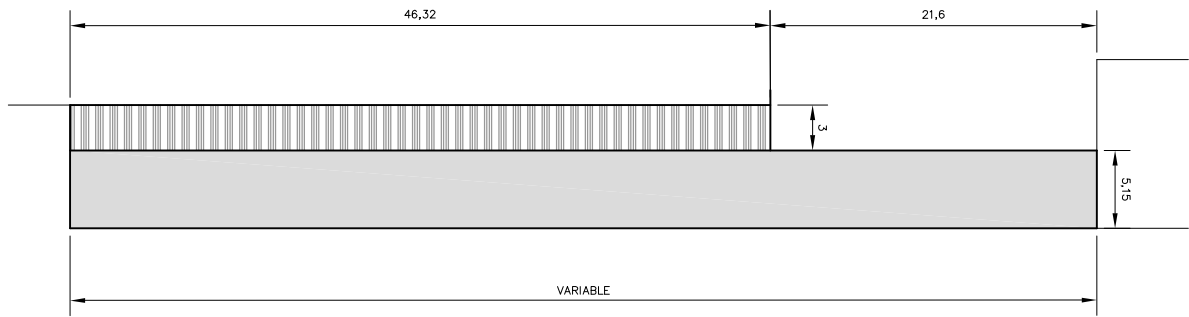

SUPERFICIE DE LA ACTUACION:  
JARDUKETAREN AZALERA: 1.890,50 M2

OCUPACION DE LA EDIFICACION EN PLANTA  
ERAIKINAREN OKUPAZIOA PLANTAN

-  LIMITE DE LA ACTUACION  
JARDUKETAREN MUGA
-  OCUPACION PLANTA SOTANO  
OKUPAZIOA SOTOAN
-  OCUPACION PLANTA SEMISOTANO  
OKUPAZIOA ERDISOTOAN

Eskala 1/1000

A.I.E. 1 GAINZURI / PATIOAK

Eskala 1/1000

ACTUACION AISLADA:  
JARDUKETA ISOLATUA: A.A.-A.I.E. 1

SUPERFICIE DE LA ACTUACION:  
JARDUKETAREN AZALERA: 1.890,50 M2

DOMINIO Y USO DEL SUELO  
LURZORUAREN JABETZA ETA ERABILERA

Eskala 1/500

A.I.E. 1 GAINZURI / PATIOAK

Escala 1/500

SECCION A-A'

ACTUACION AISLADA:  
JARDUKETA ISOLATUA: A.A.-A.I.E. 1

SUPERFICIE DE LA ACTUACION:  
JARDUKETAREN AZALERA: 1.890,50 M2

SECCIONES  
EBAKIDURAK