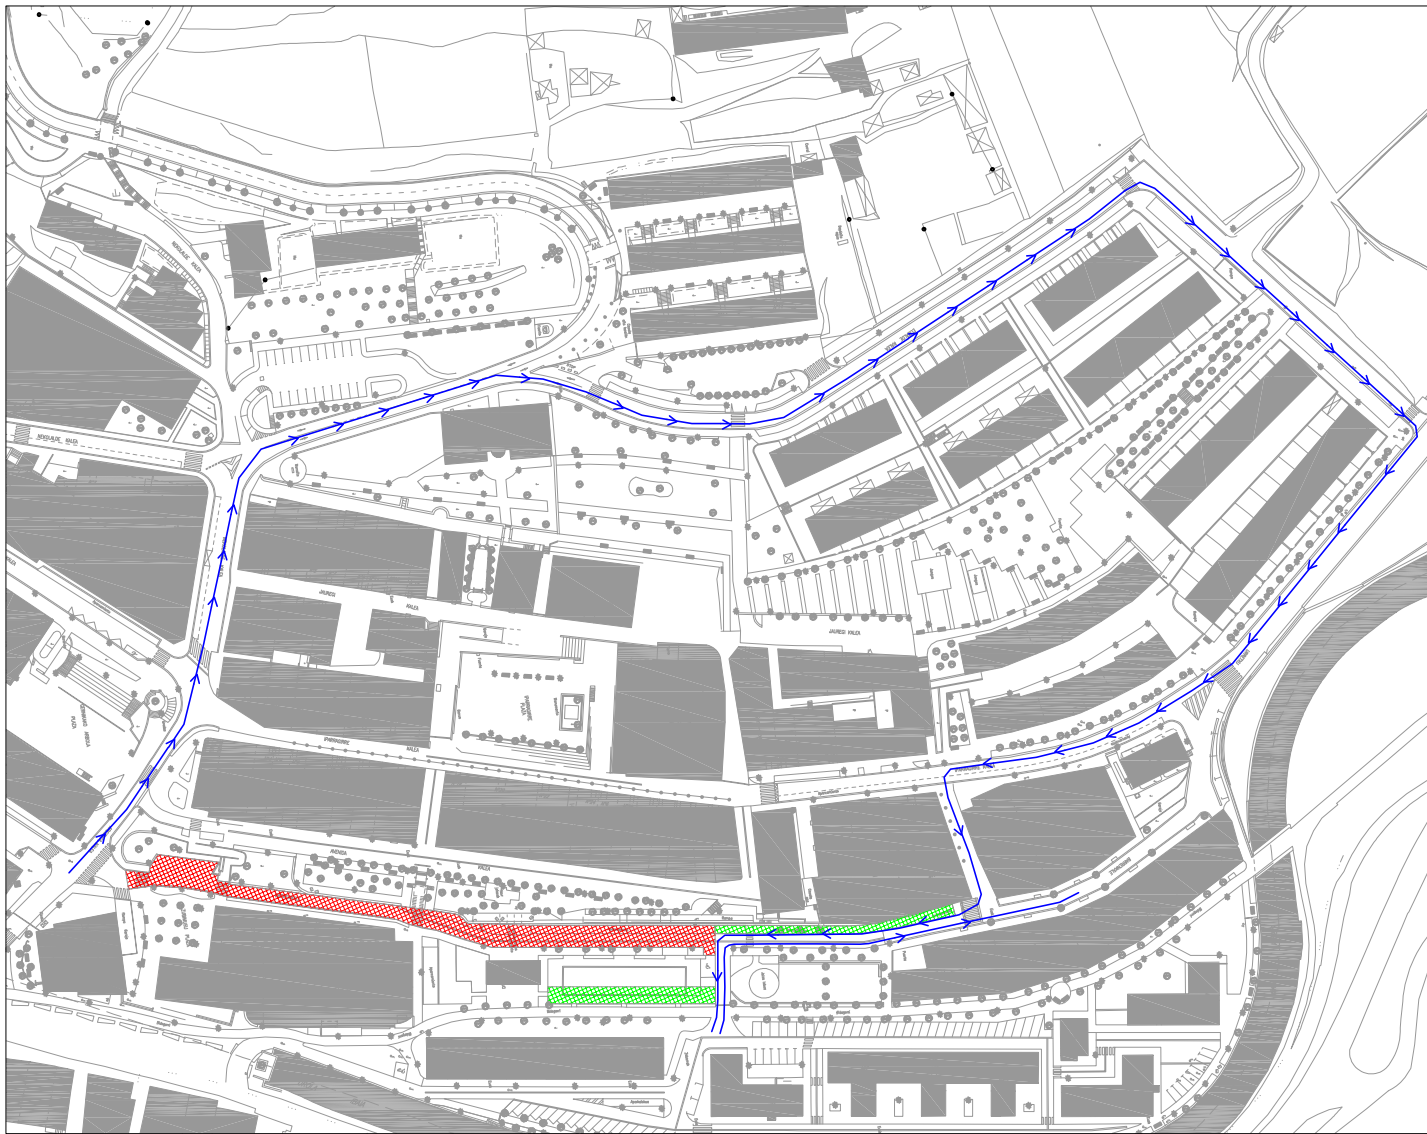

FASE 1. FASEA

FASE 2. FASEA

1. FASEKO ORDEZKO IBILBIDEA - RECORRIDO ALTERNATIVO EN FASE 1

- ASFALTADO TEMPORAL DE LA ZONA**  **ASFALTATZEA EREMUAREN BEHIN-BEHINEKO ITXIERA**
- PROHIBICION TEMPORAL DE APARCAR**  **BEHIN-BEHINEKO APARKATZE DEBEKUA**
- RECORRIDO ALTERNATIVO**  **ORDEZKO IBILBIDEA**

TRAFIKOAREN ANTOLAKETA
 BARRENKALE KALEKO ASFALTATZE
 LANEN BITARTEAN.

ORDENACIÓN DEL TRÁFICO
 DURANTE EL ASFALTADO DE LA
 CALLE BARRENKALE